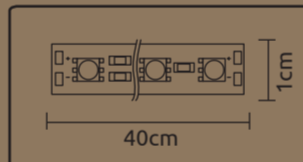

# 78301 舌扣式-上扣下交插 尺寸: 15x7x45cm

(D) LED Wandleuchte; (GB) LED wall lamp; (F) Applique LED; (I) Applique a LED;  
 (E) Aplique LED; (HR) LED zidna svjetiljka; (BIH) LED zidna svjetiljka; (SLO) LED Stenska svetiljka;  
 (SRB) LED zidna lampa; (FIN) LED-seinävalaisin; (DK) LED væglampe; (IS) LED veggljós; (P) Aplique de parede LED;  
 (BG) LED аплик; (N) Vegg Lampe med LED; (LV) LED sienas lampa; (S) LED-vägglampa; (CZ) LED nástěnné svítidlo;  
 (RUS) Настенный светильник, LED; (H) LED Falikar; (LT) LED sieninis šviestuvas; (SK) LED nástenné svietidlo;  
 (NL) LED wandlamp; (TR) LED'li duvar aydınlatması; (EST) LED seinavalgusti;  
 (PL) LED Kinkiet; (RO) Aplica perete LED; (GR) Φωτιστικό τοίχου LED;

PICTURE I

350 lm output

20.000h Lifetime

dimmable

78301

Importer: Globo Handels GmbH,  
 Gewerbestraße 3, 9184 St. Peter  
 AUSTRIA

office@globo-lighting.com  
 www.globo-lighting.com

Made in P.R.C.

350 lm source

Input 230V~ 50/60Hz

Hg 0 mg

3W LED incl.

Output 12V

Beam angle 360°

4000 Kelvin

-10°C - +40°C