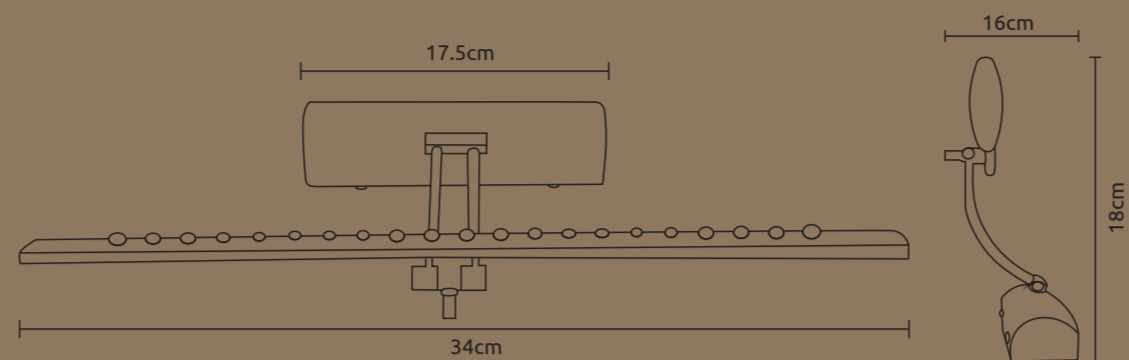

# 78301 舌扣式-上扣下交插 尺寸: 15x7x45cm

(D) LED Wandleuchte; (GB) LED wall lamp; (F) Applique LED; (I) Applique a LED;  
 (E) Aplique LED; (HR) LED zidna svjetiljka; (BIH) LED zidna svjetiljka; (SLO) LED Stenska svetiljka;  
 (SRB) LED zidna lampa; (FIN) LED-seinävalaisin; (DK) LED væglampe; (IS) LED veggljós; (P) Aplique de parede LED;  
 (BG) LED аплик; (N) Vegg Lampe med LED; (LV) LED sienas lampa; (S) LED-vägglampa; (CZ) LED nástěnné svítidlo;  
 (RUS) Настенный светильник, LED; (H) LED Falikar; (LT) LED sieninis šviestuvas; (SK) LED nástenné svietidlo;  
 (NL) LED wandlamp; (TR) LED'li duvar aydınlatması; (EST) LED seinavalgusti;  
 (PL) LED Kinkiet; (RO) Aplica perete LED; (GR) Φωτιστικό τοίχου LED;

PICTURE I

350 lm output

20.000h Lifetime

dimmable

78301

Importer: Globo Handels GmbH,  
 Gewerbestraße 3, 9184 St. Peter  
 AUSTRIA

office@globo-lighting.com  
 www.globo-lighting.com

Made in P.R.C.

350 lm source

Input 230V~ 50/60Hz

Hg 0 mg

3W LED incl.

Output 12V

Beam angle 360°

4000 Kelvin

-10°C - +40°C