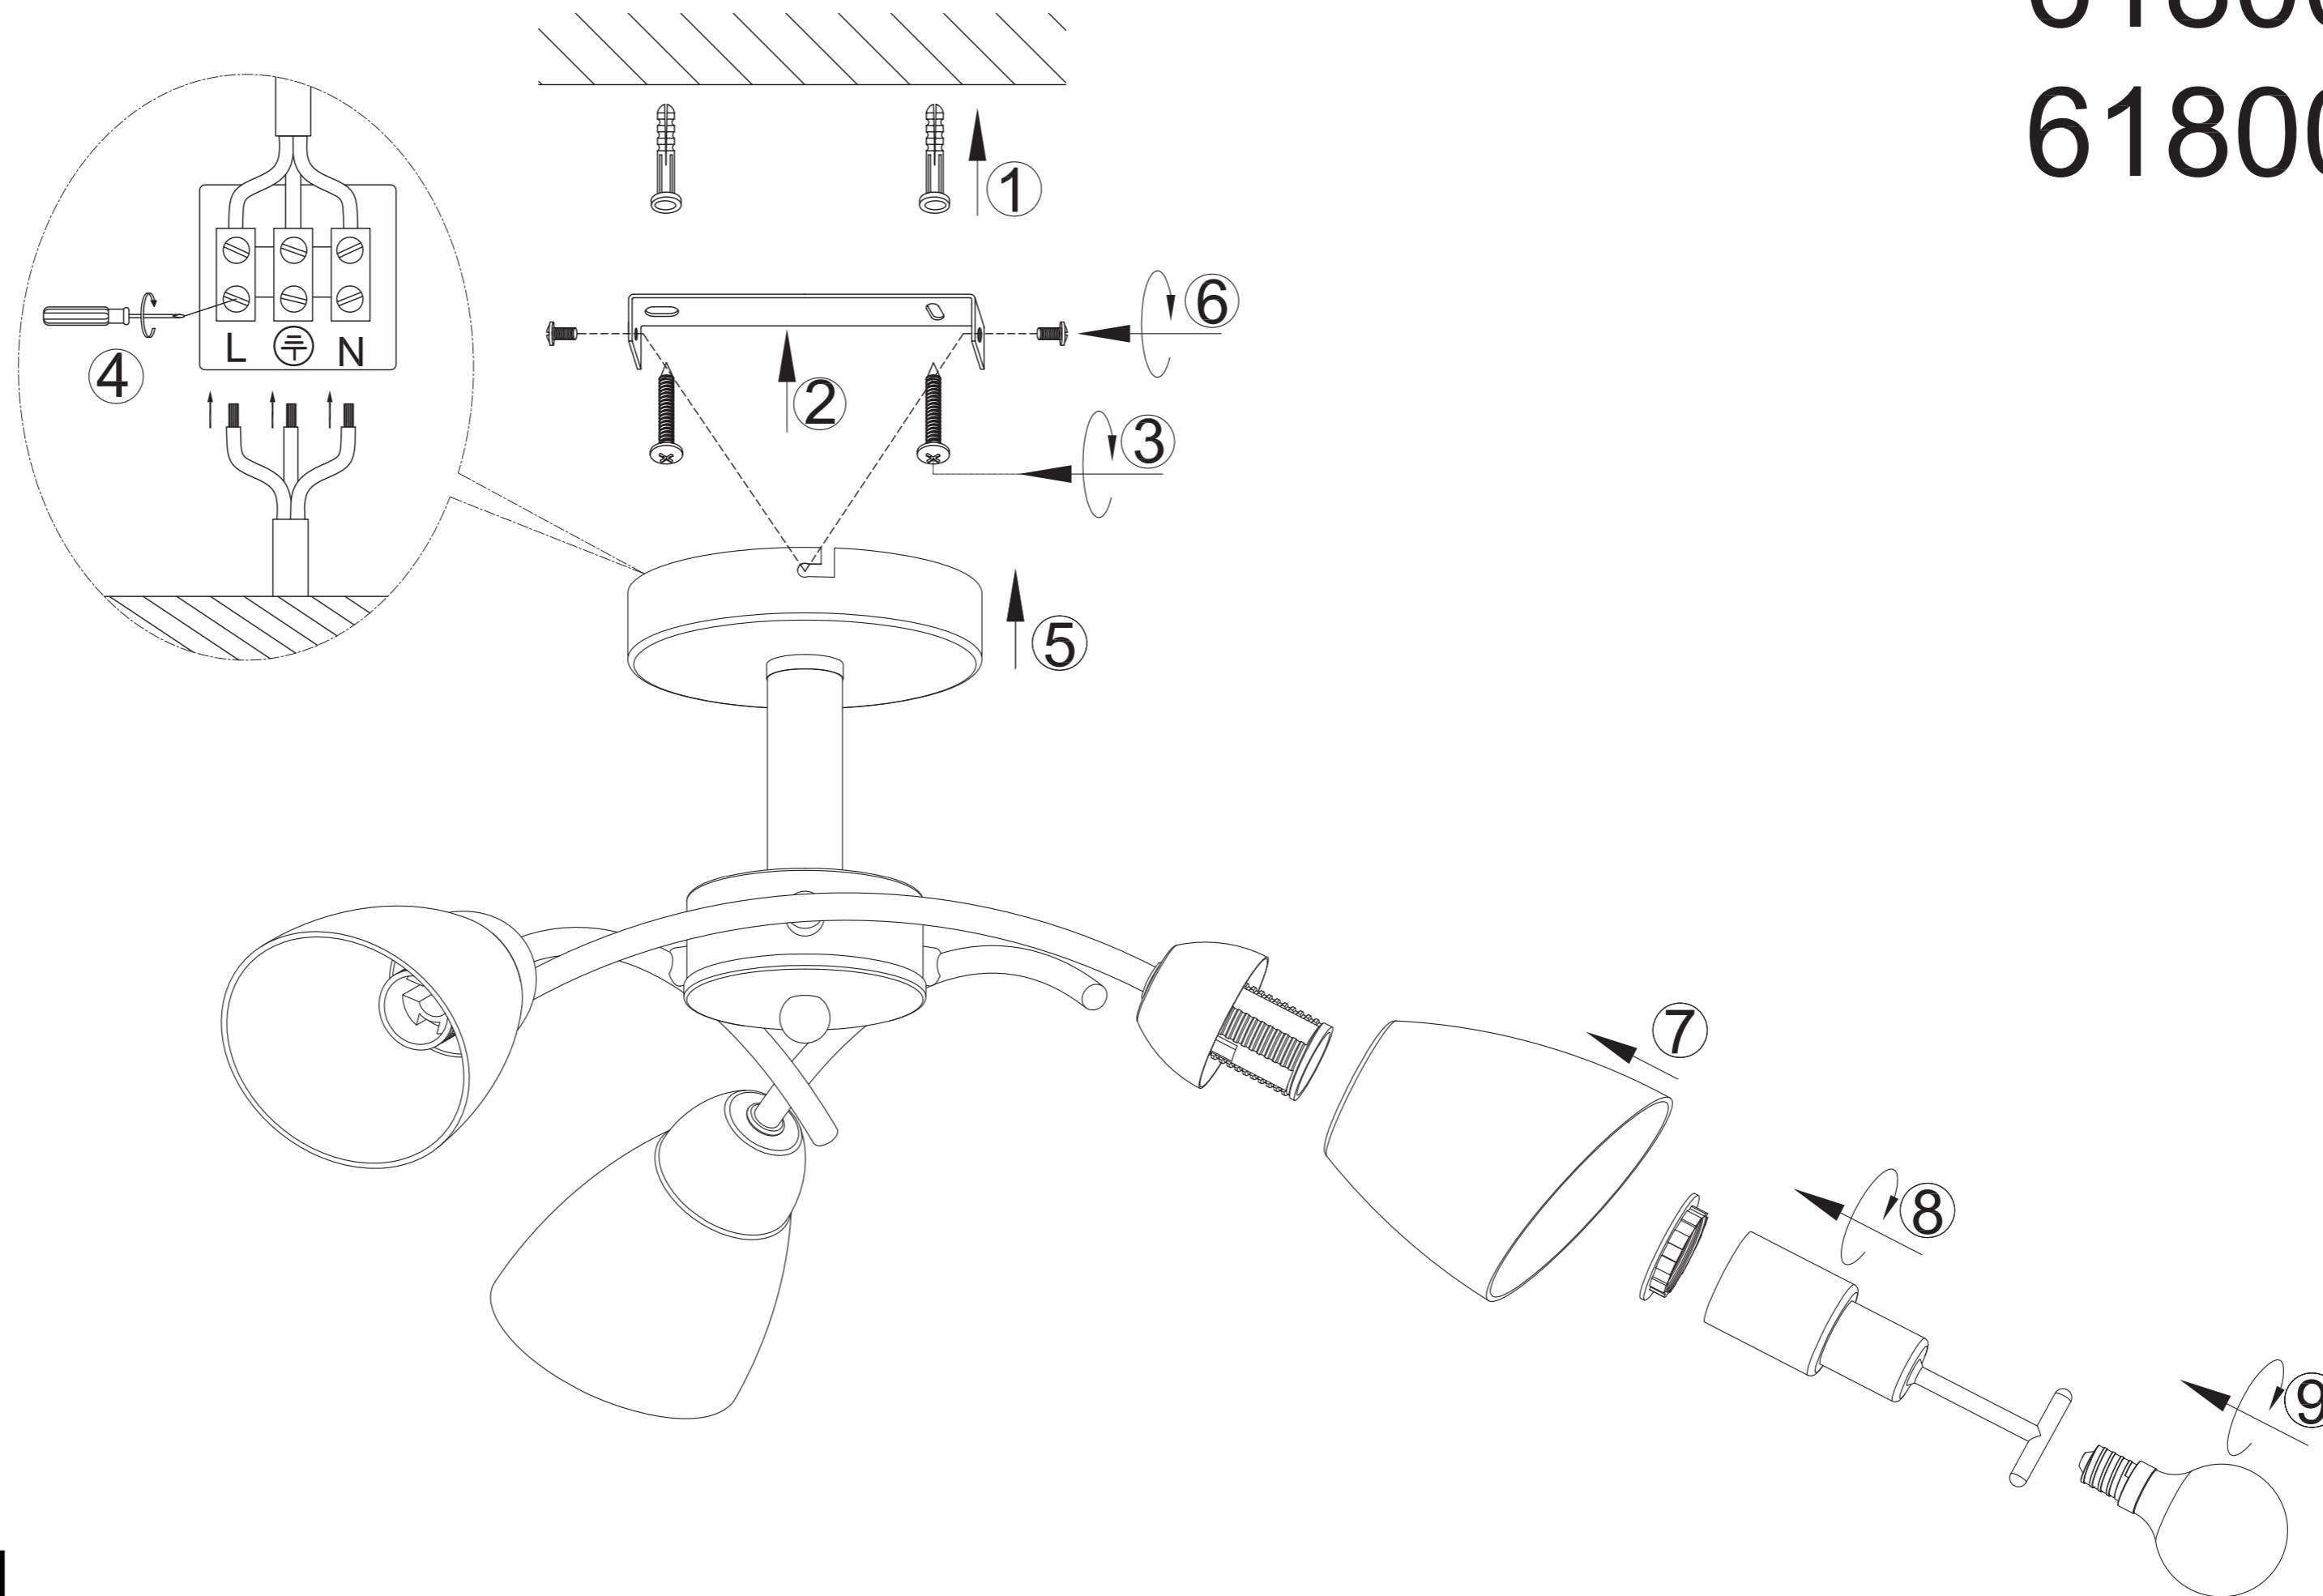

A

NOWA

61800308
61800343

B

3 x max. 25W E14
 230V~ 50Hz
 GLOBO Handels GmbH
 Gewerbestr. 3
 A-9184 Sankt Prter
 AUSTRIA
www.globo-lighting.com
office@globo-lighting.com

C