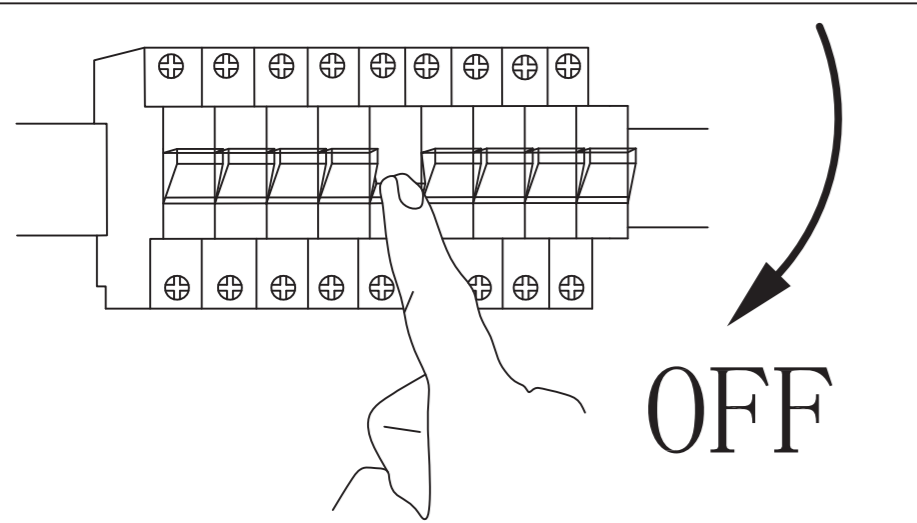

A

NOWA

61800308
61800343

B

3 x max. 25W E14
 230V~ 50Hz
 GLOBO Handels GmbH
 Gewerbestr. 3
 A-9184 Sankt Prter
 AUSTRIA
www.globo-lighting.com
office@globo-lighting.com

C