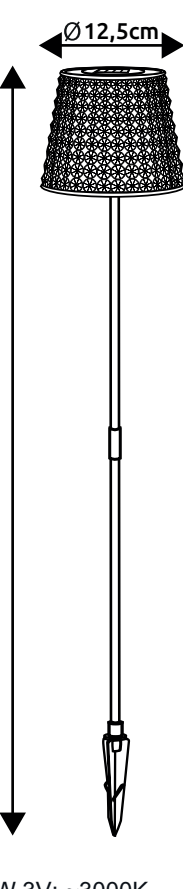

Incl. 1 x LED 0,06W 3V; ~3000K