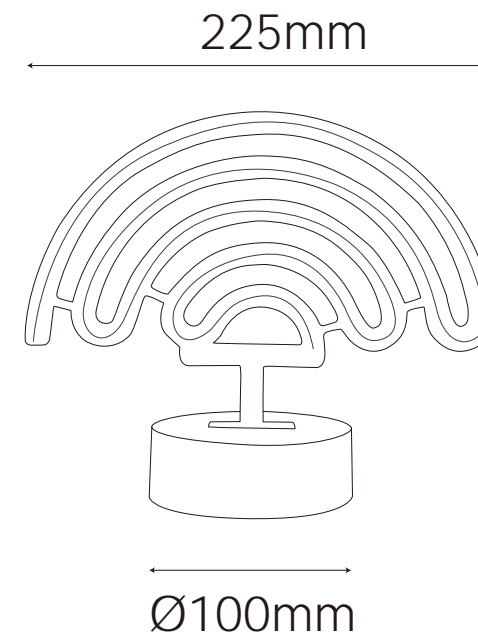

www.globo-lighting.com

PELANGI

28063_200x250x40mm

incl.1 x LED 2W 4.5V, multi-colour

- (D) Dekorleuchte; (GB) Decor lamp; (F) Objet lumineux décoratif; (I) Lampada decorativa;
- (E) Lämpara decorativa; (HR) Dekorativna lampa; (BIH) Dekorativna lampa; (SLO) Dekorativno svetilo;
- (SRB) Dekorativna lampa; (FIN) Koristevalaisin; (DK) Dekorationslampe; (IS) Skrautljós; (P) Candeeiro decorativo;
- (BG) Декоративна лампа; (N) Dekorlampe; (LV) Dekoratīvais gaismeklis; (S) Dekorationslampe; (CZ) Dekorativní svítidlo;
- (RUS) Люстра; (H) Csillár; (LT) Dekoratyvinis šviestuvas; (SK) Dekoratívne svietidlo;
- (NL) Decoratie verlichting; (TR) Dekor lamba; (BY) Декоративна лампа; (EST) Dekoratiivne pirn;
- (PL) Lampa dekoracyjna; (RO) Corp iluminat decorativ; (GR) Διακοσμητικό φωτιστικό;