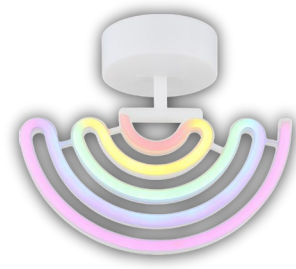

www.globo-lighting.com

PELANGI

28063_200x250x40mm

incl.1 x LED 2W 4.5V, multi-colour

- (D) Dekorleuchte; (GB) Decor lamp; (F) Objet lumineux décoratif; (I) Lampada decorativa;
- (E) Lämpara decorativa; (HR) Dekorativna lampa; (BIH) Dekorativna lampa; (SLO) Dekorativno svetilo;
- (SRB) Dekorativna lampa; (FIN) Koristevalaisin; (DK) Dekorationslampe; (IS) Skrautljós; (P) Candeeiro decorativo;
- (BG) Декоративна лампа; (N) Dekorlampe; (LV) Dekoratīvais gaismeklis; (S) Dekorationslampe; (CZ) Dekorativní svítidlo;
- (RUS) Люстра; (H) Csillár; (LT) Dekoratyvinis šviestuvas; (SK) Dekoratívne svietidlo;
- (NL) Decoratie verlichting; (TR) Dekor lamba; (BY) Декоративна лампа; (EST) Dekoratiivne pirn;
- (PL) Lampa dekoracyjna; (RO) Corp iluminat decorativ; (GR) Διακοσμητικό φωτιστικό;