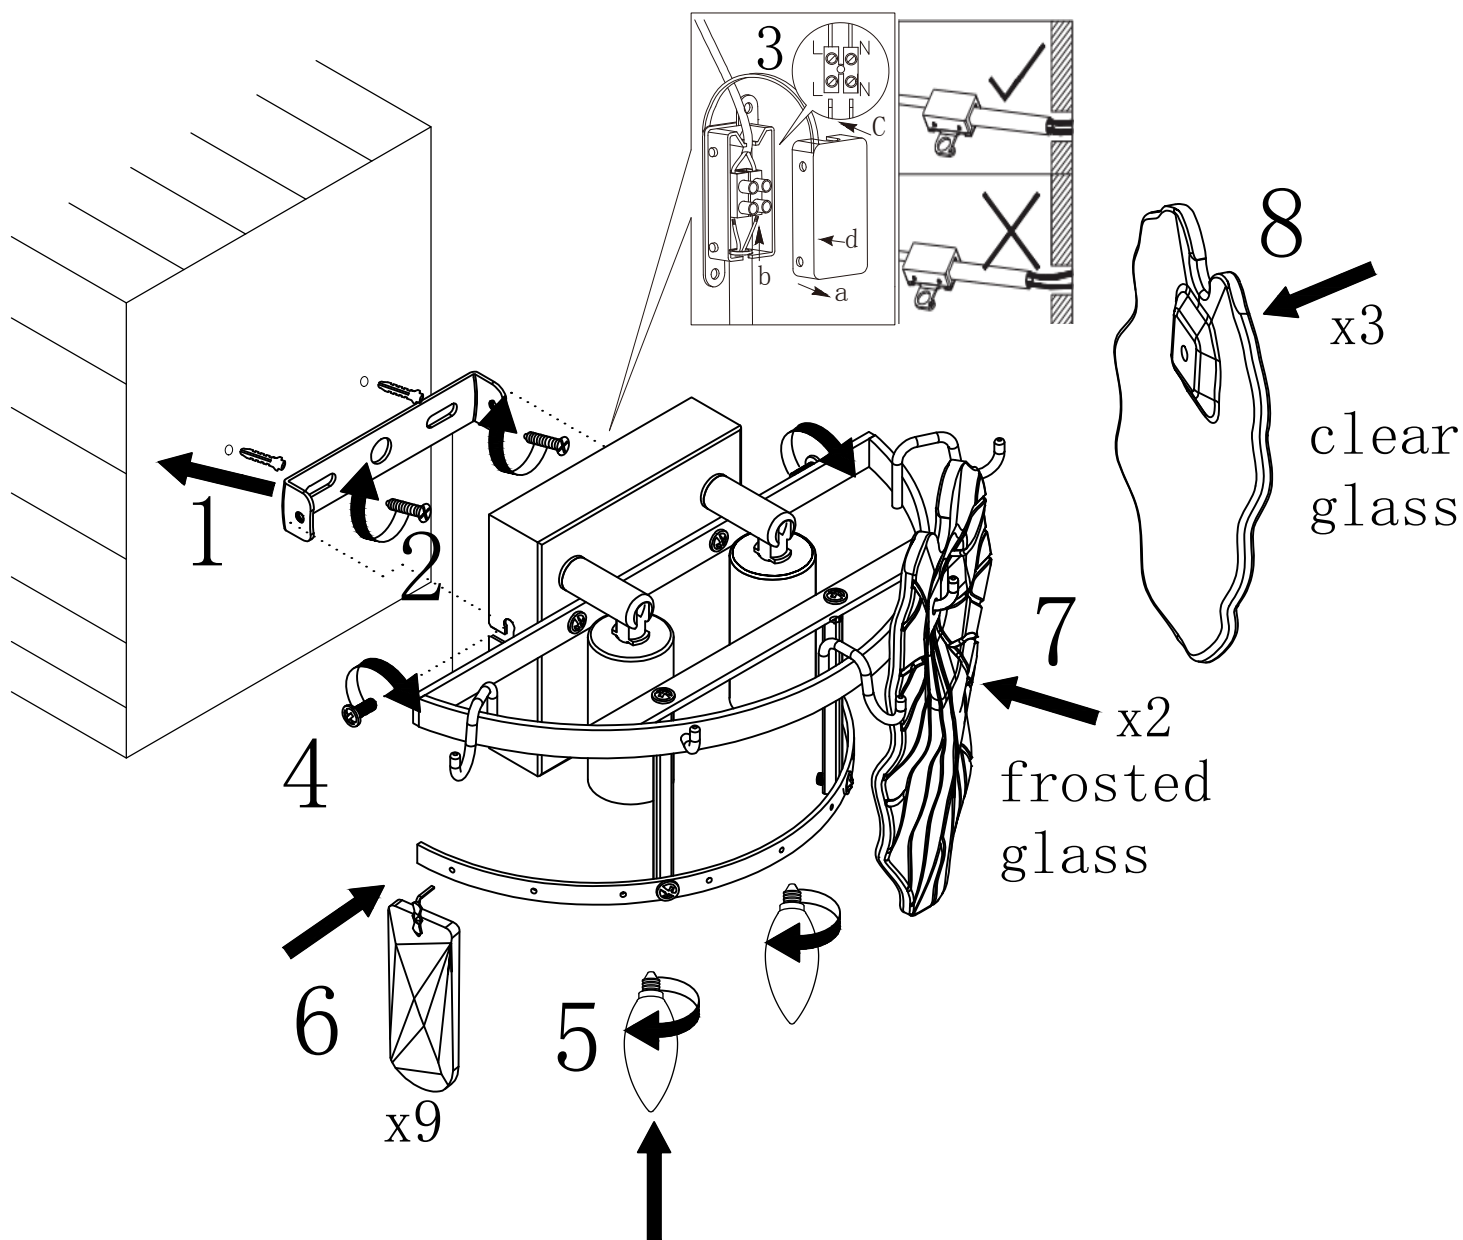

GLOBO

LIGHTING

15888W

B

GLOBO Handels GmbH
 Gewerbestr. 3
 A-9184 Sankt Peter, AUSTRIA
www.globo-lighting.com
office@globo-lighting.com

2 x MAX 6W E14 LED
 230V~ 50/60Hz