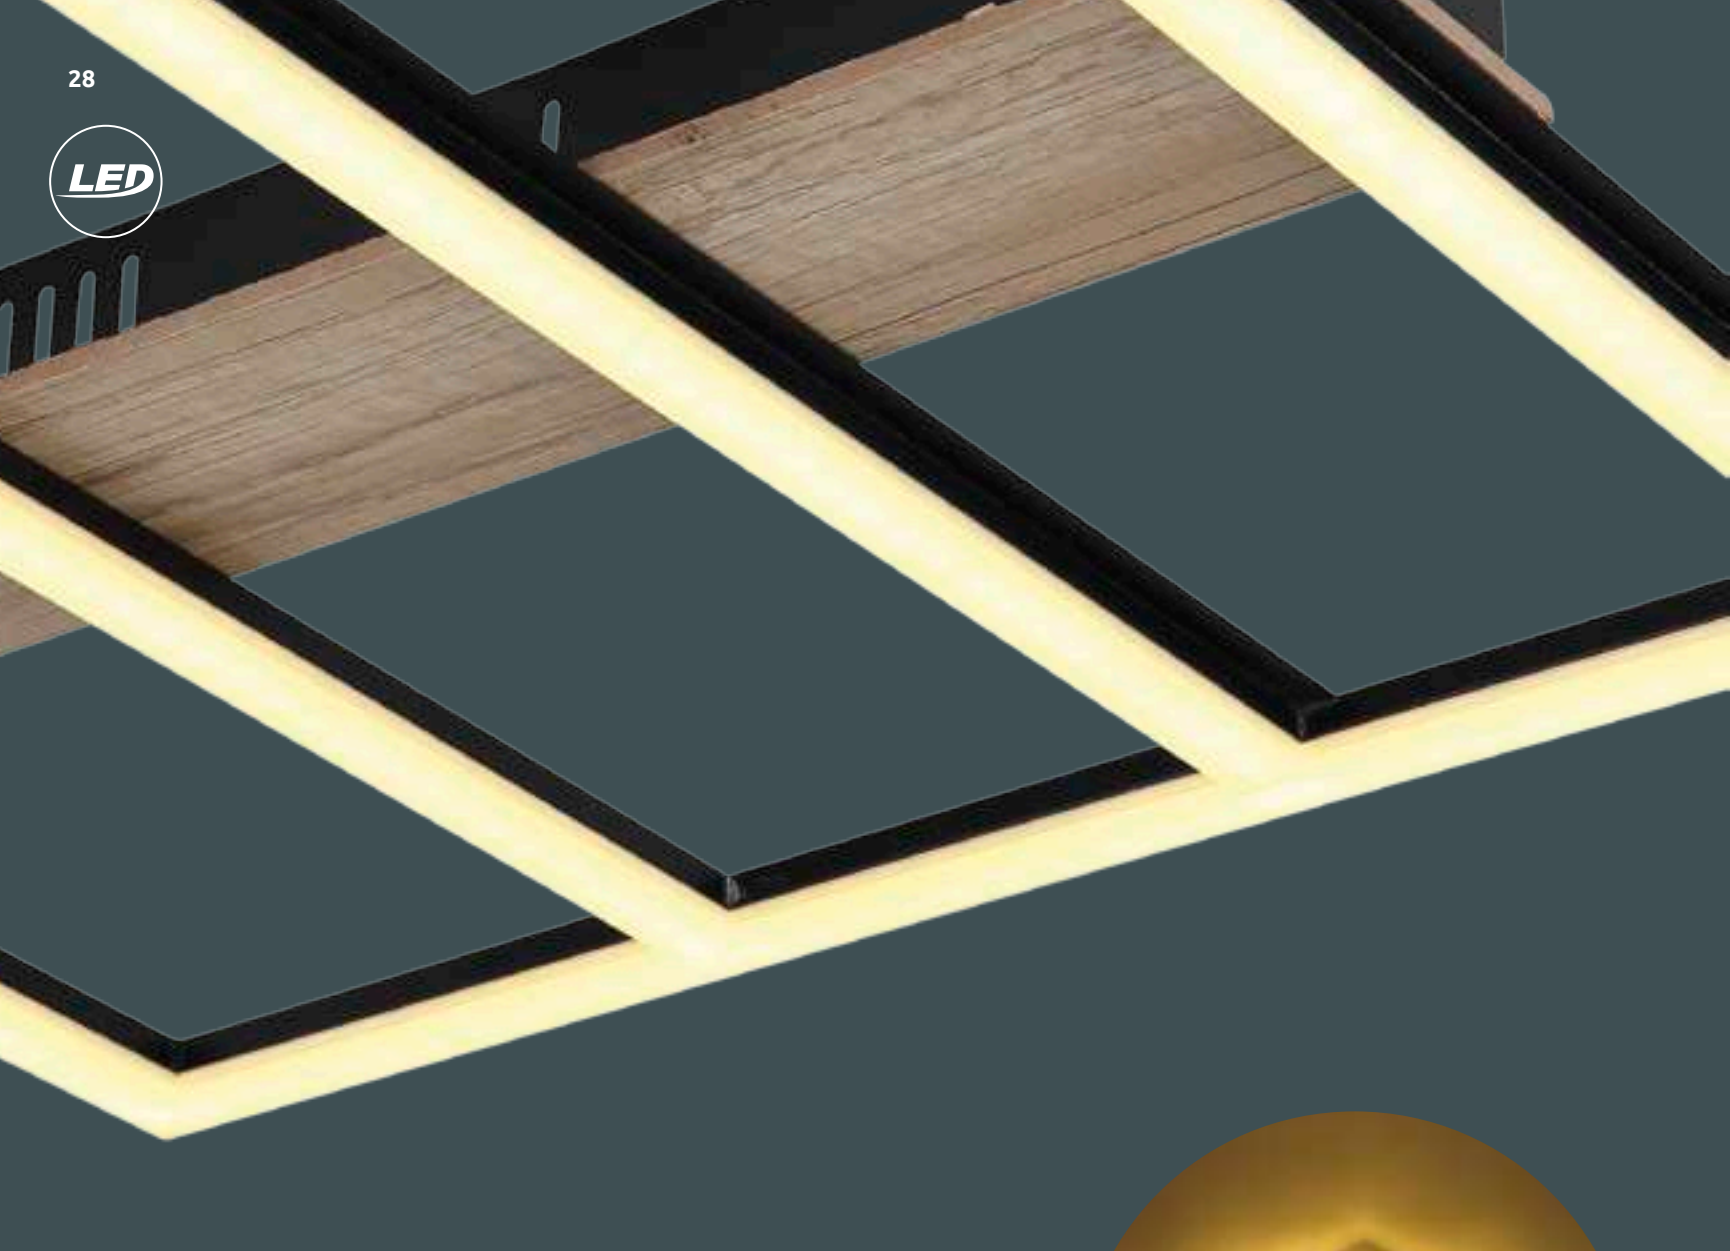

67291-48

Froomy

67291-18	incl. LED 18W	2200lm	1700lm	3000K	VPE: 10	↔ 30cm x 30cm ▾ 5,5cm
67291-30	incl. LED 30W	3250lm	2250lm	3000K	VPE: 6	↔ 45cm x 45cm ▾ 5,5cm
67291-48	incl. LED 48W	4900lm	3600lm	3000K	VPE: 6	↔ 60cm x 60cm ▾ 5,5cm

metal black matt, MDF wood optics dark, plastic opal, aluminium black matt