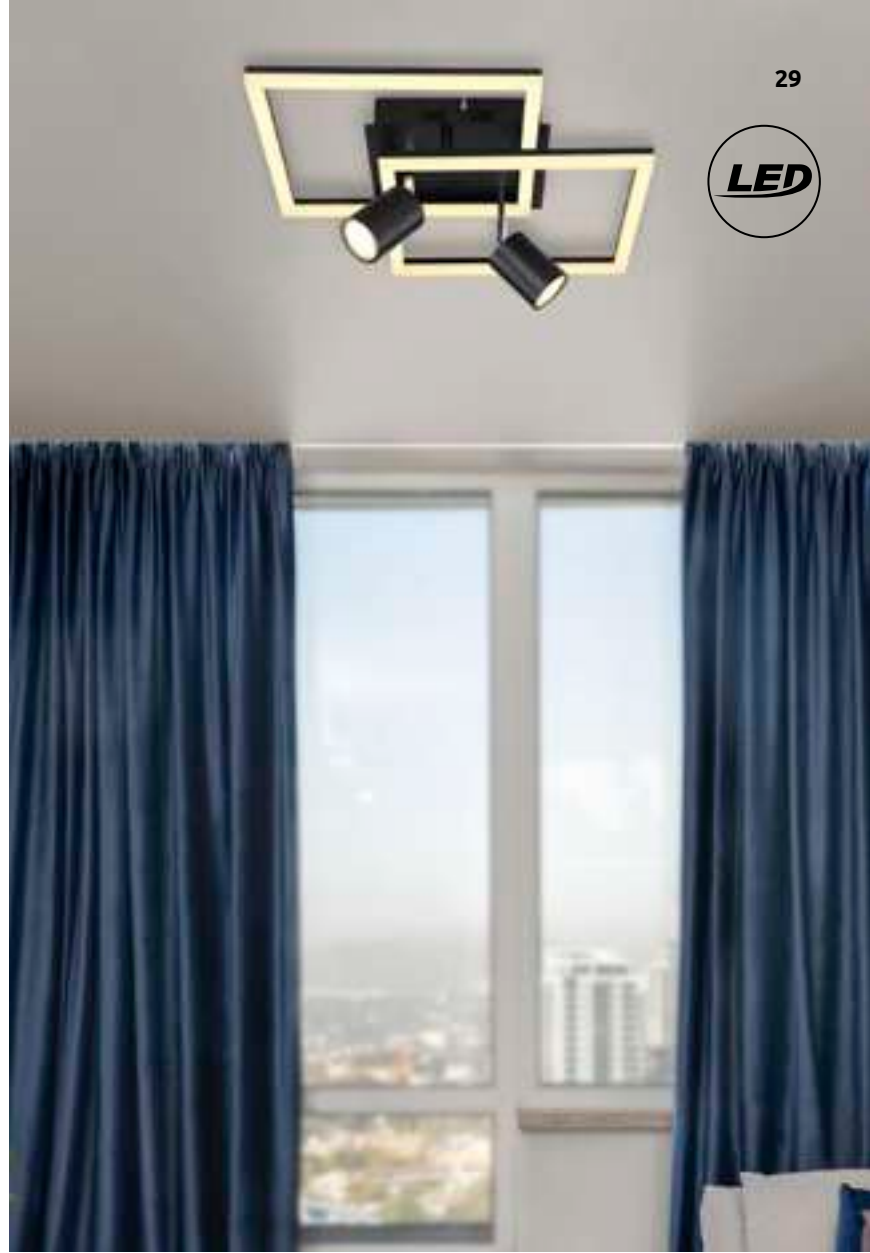

67309-36

Danny

67308-36	incl. LED 36W excl. 2x GU10 35W	3450lm	2600lm	3000K	VPE: 8	↔ 42cm x 42cm ↓ 19cm	metal black matt, plastic opal
67309-36	incl. LED 36W excl. 2x GU10 35W	3170lm	2020lm	3000K	VPE: 4	↔ 62cm x 32cm ↓ 16,5cm	metal black matt, metal wood optics, plastic opal