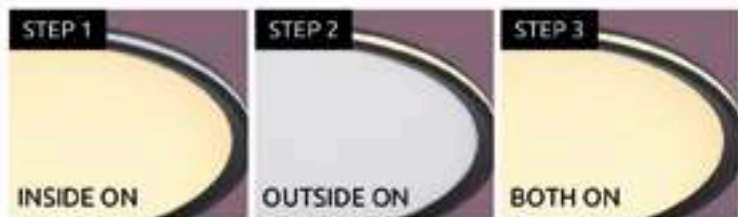

metal white, plastic opal

67286-30

67286-50

Gundi

67286-30	incl. LED 30W	3500lm	1600lm	3000K	VPE: 4	↔ 65cm x 35cm	↕ 9cm	
67286-50	incl. LED 50W	5600lm	3000lm	3000K	VPE: 2	↔ 60cm x 60cm	↕ 9cm	

metal white matt, MDF wood optics, metal black matt