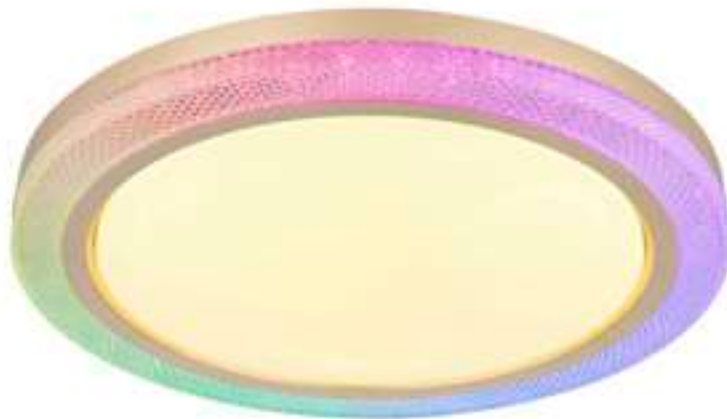

21005-4H

21005H

21005-3H

Crocky

21005H	excl. 1x E27 40W	VPE: 8	Ø10cm ▾150cm
21005-3H	excl. 3x E27 40W	VPE: 4	Ø34cm ▾150cm
21005-4H	excl. 4x E27 40W	VPE: 2	↔80cm x 10cm ▾150cm

metal black matt, metal gold, textile cable