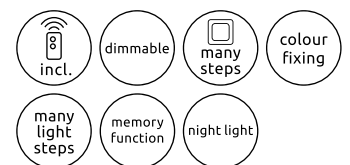

Grouni

67314-50	incl. LED 50W	648-5325lm	442-2600lm	2700-6000K 2700|4000|6000K	VPE: 1	↔ 64cm x 40cm ↓ 15cm
67314-75	incl. LED 75W	840-8720lm	480-3820lm	2700-6000K 2700|4000|6000K	VPE: 1	↔ 80cm x 50cm ↓ 21,5cm
67314-90	incl. LED 90W	1322-10647lm	627-4225lm	2700-6000K 2700|4000|6000K	VPE: 1	↔ 85cm x 68,5cm ↓ 15cm
67314-60H	incl. LED 60W	590-6490lm	436-3387lm	2700-6000K 2700|4000|6000K	VPE: 1	∅60cm ↓ 120cm
67314-70H	incl. LED 70W	943-8920lm	450-3510lm	2700-6000K 2700|4000|6000K	VPE: 1	∅60cm ↓ 120cm

metal titanium colored brushed, aluminum titanium colored brushed, plastic crystal clear