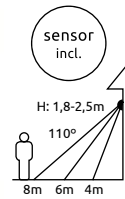

32014BSS

Xeloo

32014-2BS	excl. 2x E27 60W	VPE: 6	↔ 10,2cm ↓ 38cm ↳ 15,5cm
32014-2BSS	excl. 2x E27 60W	VPE: 6	↔ 10,2cm ↓ 42cm ↳ 17cm
32014BS	excl. 1x E27 60W	VPE: 6	↔ 10,2cm ↓ 24cm ↳ 15,5cm
32014BSS	excl. 1x E27 60W	VPE: 6	↔ 10,2cm ↓ 24,5cm ↳ 17cm
32015BS	excl. 1x E27 60W	VPE: 6	Ø14cm ↓ 50cm
32015BSS	excl. 1x E27 60W	VPE: 6	Ø14cm ↓ 50cm
32016BS	excl. 1x E27 60W	VPE: 6	Ø14cm ↓ 80cm
32016BSS	excl. 1x E27 60W	VPE: 6	Ø14cm ↓ 80cm

stainless steel black matt, plastic smoke