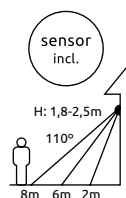

31360S

Gracey

31360	excl. 1x E27 60W	VPE: 6	↔ 14,3cm ↓ 25,2cm ↳ 15,2cm
31360S	excl. 1x E27 60W	VPE: 6	↔ 14,3cm ↓ 25,2cm ↳ 15,2cm
31362	excl. 1x E27 60W	VPE: 6	Ø14,3cm ↓ 60cm
31362S	excl. 1x E27 60W	VPE: 6	Ø14,3cm ↓ 60cm
31363	excl. 1x E27 60W	VPE: 6	Ø14,3cm ↓ 100cm
31363S	excl. 1x E27 60W	VPE: 6	Ø14,3cm ↓ 100cm

stainless steel black matt, glass smoke, metal rods black matt