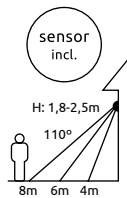

Style

3201-2W | excl. 2x GU10 35W | VPE: 8 | ↔ 6cm ↓ 16,5cm ↳ 10,4cm
3201-2WS | excl. 2x GU10 35W | VPE: 8 | ↔ 7cm ↓ 21,5cm ↳ 11cm

stainless steel wood optics, glass clear