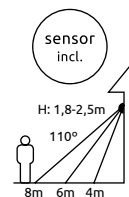

31980OS

Gundula

31980	excl. 1x E27 60W	VPE: 4	↔ 12cm ↓ 32cm ↗ 14cm	metal black matt, glass clear satined
31980S	excl. 1x E27 60W	VPE: 4	↔ 12cm ↓ 32cm ↗ 15,4cm	metal black matt, glass clear satined
31980O	excl. 1x E27 60W	VPE: 4	↔ 12cm ↓ 32cm ↗ 14cm	metal black matt, polycarbonate opal
31980OS	excl. 1x E27 60W	VPE: 4	↔ 12cm ↓ 32cm ↗ 15,4cm	metal black matt, polycarbonate opal