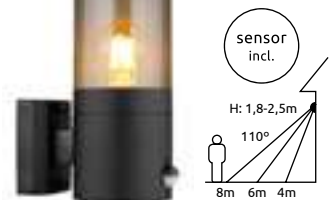

32014BSS

Xeloo

32014-2BS	excl. 2x E27 60W	VPE: 6	↔ 10,2cm ↓ 38cm ↳ 15,5cm
32014-2BSS	excl. 2x E27 60W	VPE: 6	↔ 10,2cm ↓ 42cm ↳ 17cm
32014BS	excl. 1x E27 60W	VPE: 6	↔ 10,2cm ↓ 24cm ↳ 15,5cm
32014BSS	excl. 1x E27 60W	VPE: 6	↔ 10,2cm ↓ 24,5cm ↳ 17cm
32015BS	excl. 1x E27 60W	VPE: 6	Ø14cm ↓ 50cm
32015BSS	excl. 1x E27 60W	VPE: 6	Ø14cm ↓ 50cm
32016BS	excl. 1x E27 60W	VPE: 6	Ø14cm ↓ 80cm
32016BSS	excl. 1x E27 60W	VPE: 6	Ø14cm ↓ 80cm