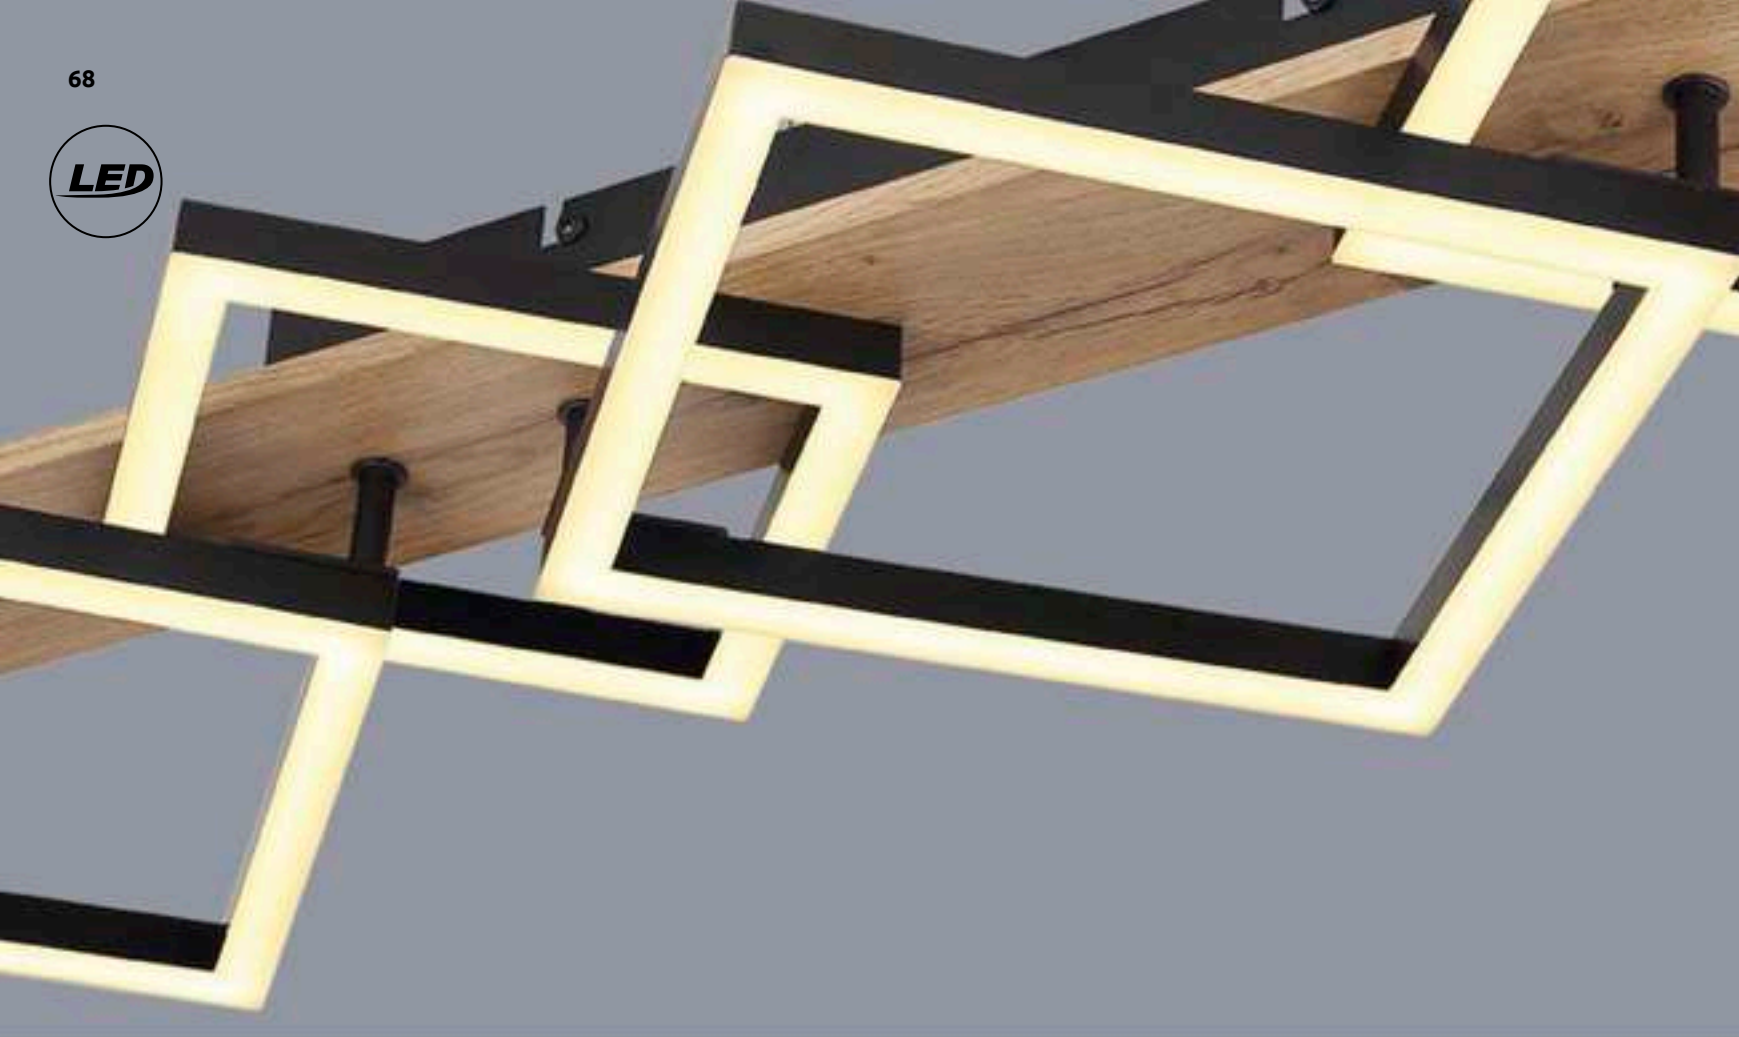

67294D

Beatrix

67294D	incl. LED 12W	1350lm	600lm	3000K	VPE: 4	↔ 33cm x 31cm ↓ 5,5cm
67294D1	incl. LED 18W	2100lm	1050lm	3000K	VPE: 4	↔ 47,5cm x 31cm ↓ 8,5cm
67294D2	incl. LED 24W	2670lm	1400lm	3000K	VPE: 4	↔ 61cm x 31cm ↓ 8,5cm
67294D3	incl. LED 30W	3350lm	1700lm	3000K	VPE: 4	↔ 82cm x 31cm ↓ 8,5cm

metal black matt, MDF dark wood optics, plastic black matt, plastic opal