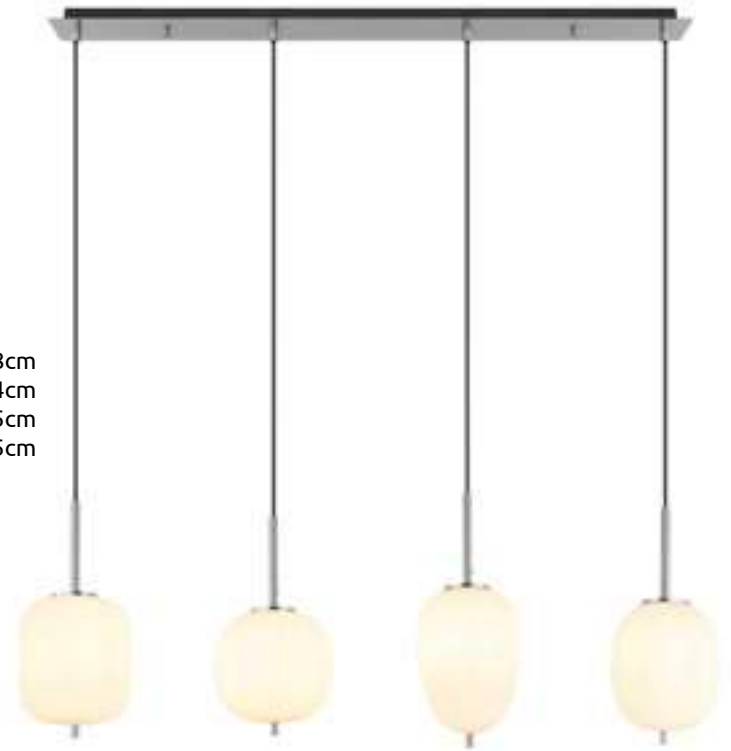

1x Ø15,8cm
1x Ø16,4cm
1x Ø16,5cm
1x Ø18,5cm