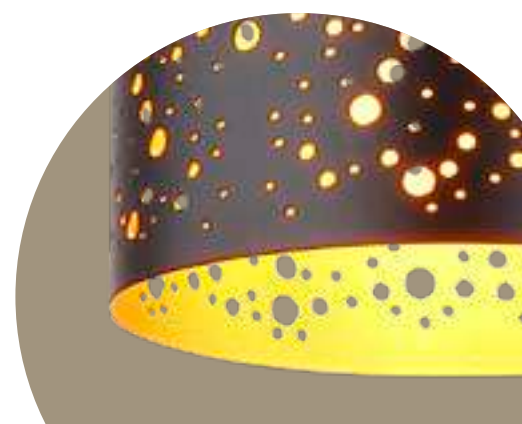

21005-4H

21005H

21005-3H

Crocky

21005H	excl. 1x E27 40W	VPE: 8	Ø10cm ▾150cm
21005-3H	excl. 3x E27 40W	VPE: 4	Ø34cm ▾150cm
21005-4H	excl. 4x E27 40W	VPE: 2	↔80cm x 10cm ▾150cm

metal black matt, metal gold, textile cable