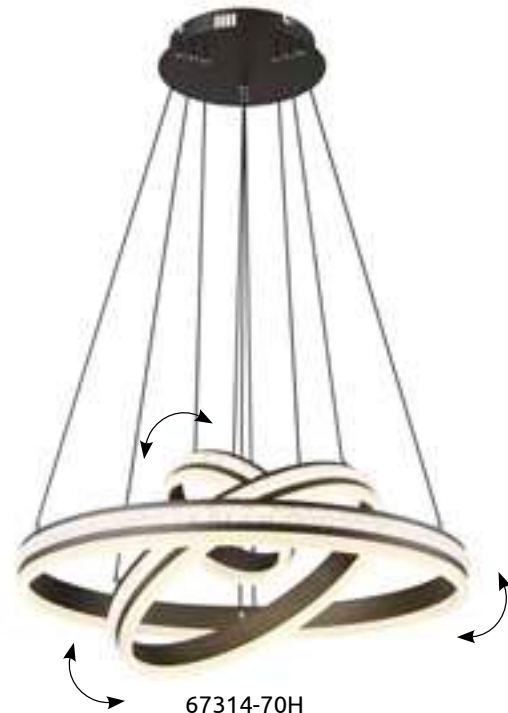

metal nickel matt, glass opal

56140-6S

56140-9D

56140-9H

67314-60H

67314-70H

Grouni

67314-50	incl. LED 50W	648-5325lm	442-2600lm	2700-6000K 2700 4000 6000K	VPE: 1	↔ 64cm x 40cm ↓ 15cm
67314-75	incl. LED 75W	840-8720lm	480-3820lm	2700-6000K 2700 4000 6000K	VPE: 1	↔ 80cm x 50cm ↓ 21,5cm
67314-90	incl. LED 90W	1322-10647lm	627-4225lm	2700-6000K 2700 4000 6000K	VPE: 1	↔ 85cm x 68,5cm ↓ 15cm
67314-60H	incl. LED 60W	590-6490lm	436-3387lm	2700-6000K 2700 4000 6000K	VPE: 1	∅60cm ↓ 120cm
67314-70H	incl. LED 70W	943-8920lm	450-3510lm	2700-6000K 2700 4000 6000K	VPE: 1	∅60cm ↓ 120cm