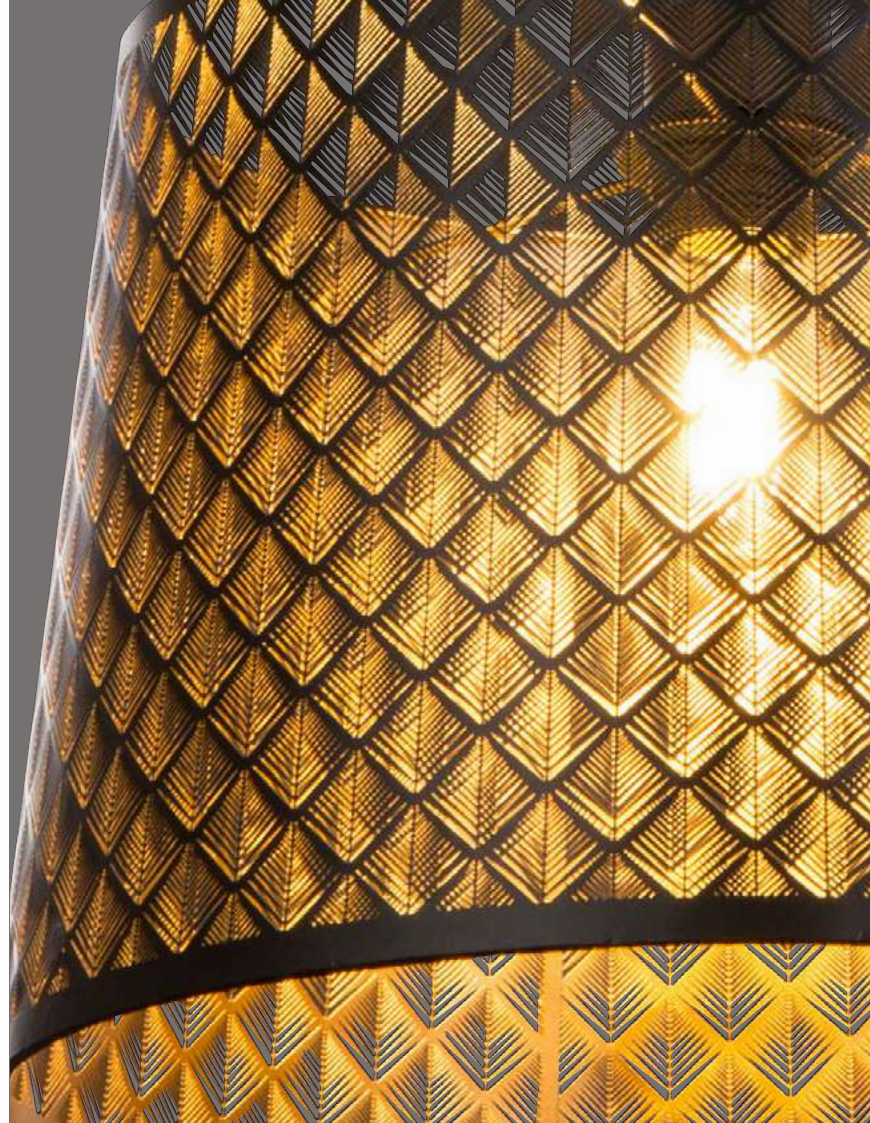

## Lort

**15085**

excl. 1x E27 60W

VPE: 6

Ø30cm ▾120cm

stainless steel, metal  
chromed, plastic