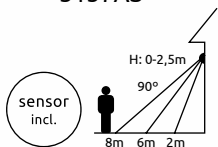

3158A

Boston

3157A	excl. 1x E27 LED 23W	VPE: 10	Ø7,6cm ↓39cm ↳16,8cm
3157AS	excl. 1x E27 LED 15W	VPE: 10	Ø7,6cm ↓40,5cm ↳16,6cm
31588A	excl. 1x E27 LED 23W	VPE: 4	Ø12,7cm (base Ø7,6cm) ↓80cm
3158A	excl. 1x E27 LED 23W	VPE: 4	Ø12,7cm (base Ø7,6cm) ↓45cm
3158AS	excl. 1x E27 LED 15W	VPE: 4	Ø12,7cm (base Ø7,6cm) ↓45cm
3159-3A	excl. 3x E27 LED 23W	VPE: 1	Ø28cm ↓170cm

stainless steel anthracite, plastic opal