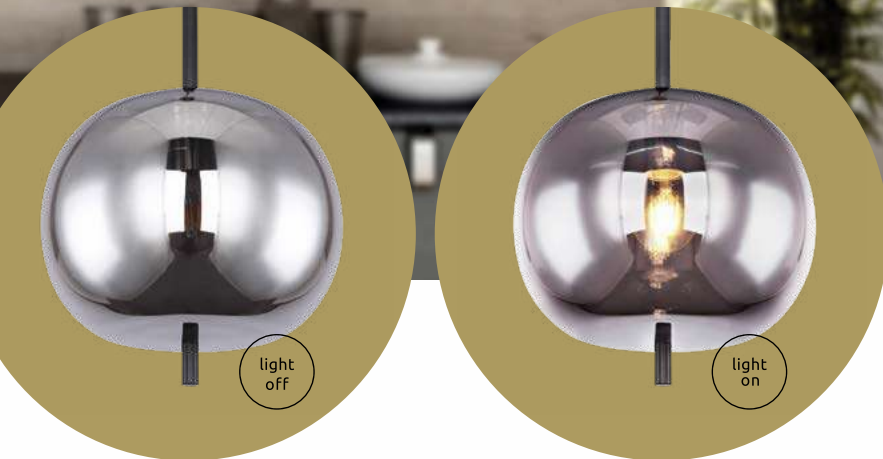

light
off

light
on

Blacky

15345-3D	excl. 3x E14 40W	VPE: 1	Ø46cm ▾36cm
15345-6D	excl. 6x E14 40W	VPE: 1	Ø65cm ▾38cm
15345T	excl. 1x E14 40W	VPE: 1	Ø18,5cm ↕45cm
15345H1	excl. 1x E27 60W	VPE: 1	Ø30cm ▾120cm
15345-3	excl. 3x E14 40W	VPE: 1	Ø46cm ▾120cm
15345-4	excl. 4x E14 40W	VPE: 1	↔ 100cm x 18,5cm ▾120cm
15345-8	excl. 8x E14 40W	VPE: 1	↔ 94cm x 34cm ▾120cm
15345S	excl. 1x E27 60W	VPE: 1	Ø30cm ↕160cm
15345-4H	excl. 4x E14 40W	VPE: 1	↔ 100cm x 18,5cm ▾140cm
15345-6	excl. 6x E14 40W	VPE: 1	↔ 80cm x 34cm ▾120cm

metal black matt, glass smoke
metal black matt, glass smoke
metal black matt, glass smoke
metal black matt, glass smoke
metal black matt, glass smoke
metal black matt, glass smoke
metal black matt, glass smoke
metal black matt, glass smoke
metal black matt, wood, brass, glass smoke, textile cable
metal black matt, glass smoke