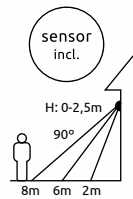

3159SAS

Boston

3157SA	excl. 1x E27 LED 23W	VPE: 10	↔ 7,5cm ↓ 39cm ↘ 17cm
3157SAS	excl. 1x E27 LED 15W	VPE: 10	↔ 7,5cm ↓ 40,5cm ↘ 16,5cm
3159SAS	excl. 1x E27 LED 15W	VPE: 4	Ø12,5cm ↓ 110cm
31588SA	excl. 1x E27 LED 23W	VPE: 4	Ø12,5cm ↓ 80cm
31588SAS	excl. 1x E27 LED 15W	VPE: 4	Ø12,5cm ↓ 80cm
3158SA	excl. 1x E27 LED 23W	VPE: 4	Ø12,5cm ↓ 45cm
3158SAS	excl. 1x E27 LED 15W	VPE: 4	Ø12,5cm ↓ 45cm
3158SAK	excl. 1x E27 LED 23W	VPE: 4	Ø12,5cm ↓ 45cm
3158SAKS	excl. 1x E27 LED 15W	VPE: 4	Ø12,5cm ↓ 60cm
3159-3SA	excl. 3x E27 LED 23W	VPE: 1	Ø28cm ↓ 170cm
3159SA	excl. 1x E27 LED 23W	VPE: 4	Ø12,5cm ↓ 110cm

stainless steel anthracite, plastic smoke