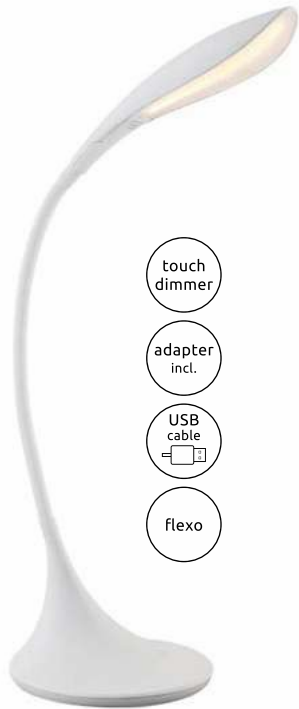

## Shannon

- touch dimmer
- adapter incl.
- USB cable
- flexo

58242