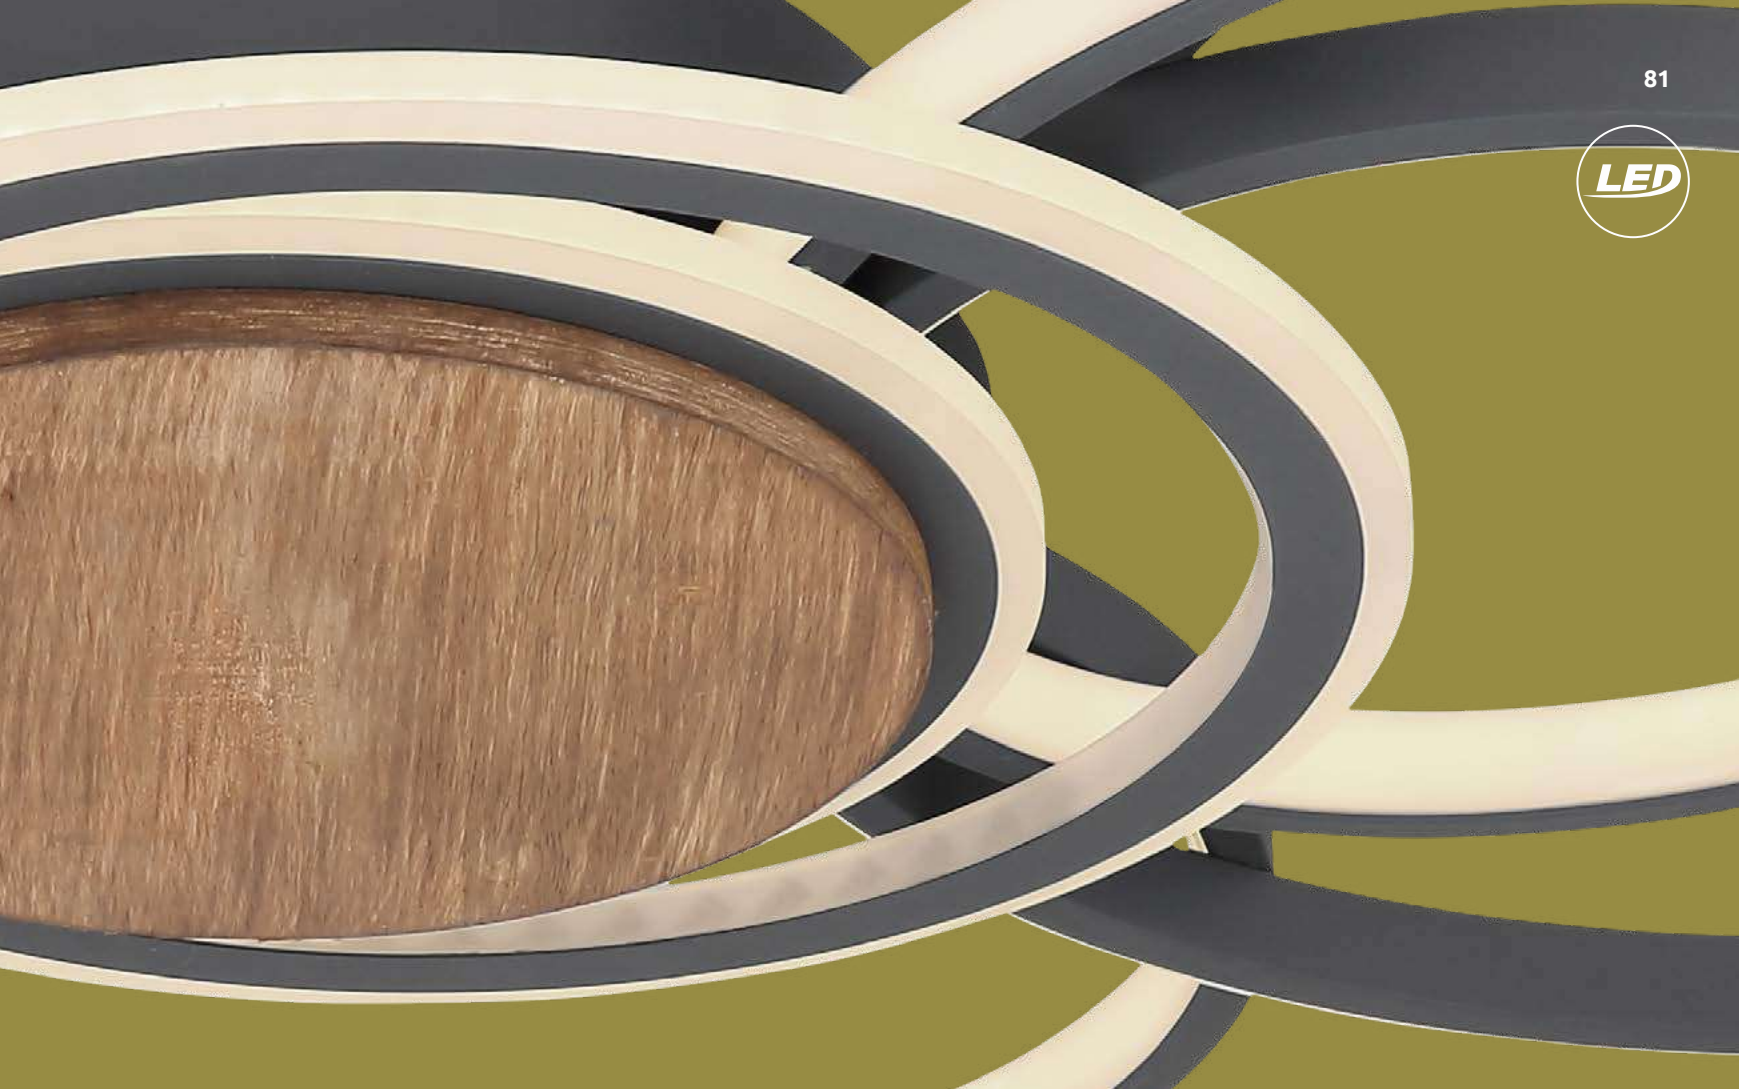

## Sid

<b>67273-28</b>	incl. LED 28W	3300lm	2100lm	3000K	VPE: 4	↔ 51,5cm x 30cm	↴ 10cm
<b>67273-30</b>	incl. LED 30W	3900lm	1500lm	3000K	VPE: 4	↔ 40cm x 38cm	↴ 10,5cm

metal black matt, MDF wood optics, plastic opal