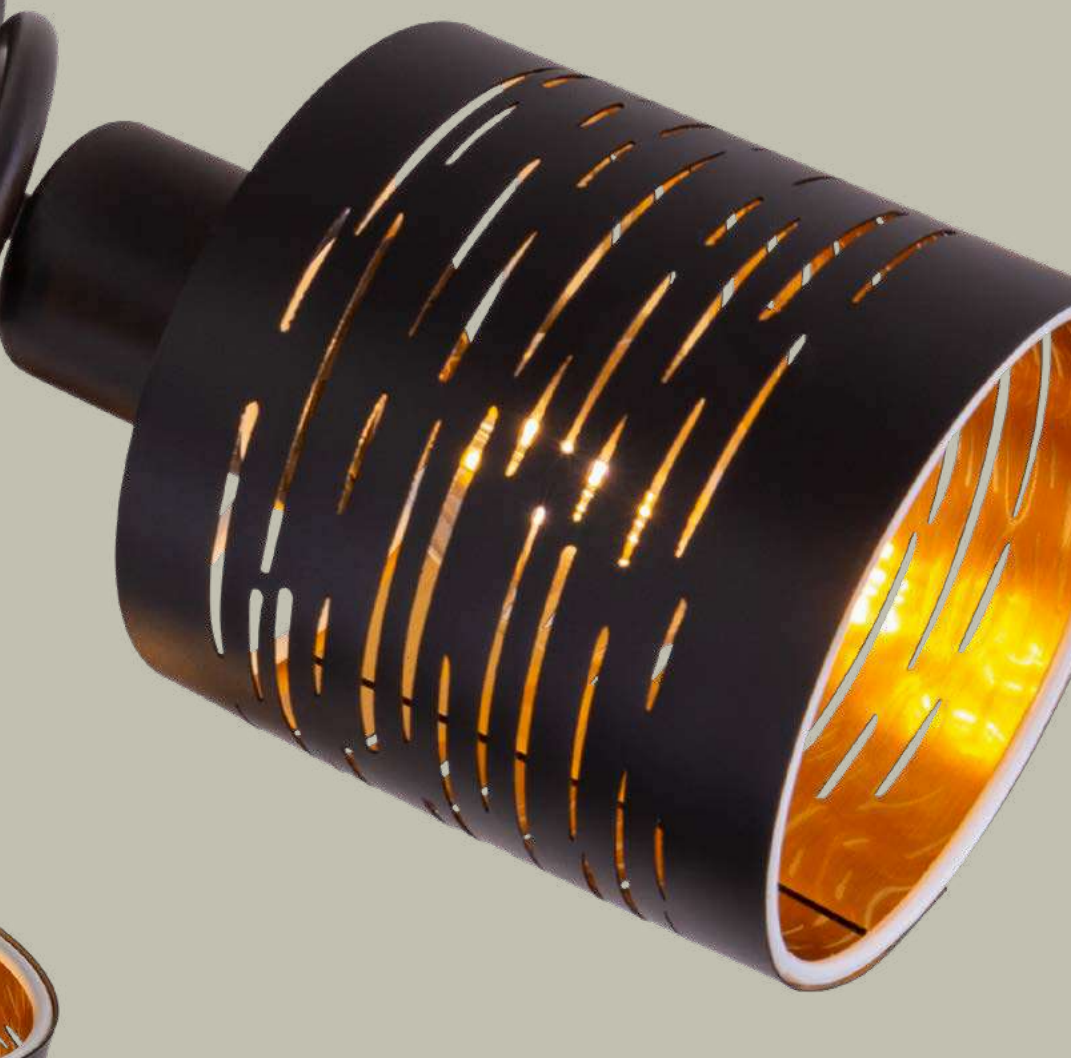

15342-4HZ

Tunno

15342	excl. 1x E27 40W	VPE: 1	Ø38cm ▾120cm
15342-1	excl. 1x E14 LED 15W	VPE: 12	↔ 10cm x 14,5cm ▸13cm
15342-2	excl. 2x E14 LED 15W	VPE: 12	↔ 27cm ▾18cm
15342-3D	excl. 3x E14 LED 15W	VPE: 4	Ø40cm ▾21cm
15342S	excl. 1x E27 40W	VPE: 1	Ø69cm (shade Ø38cm) ▴153cm
15342T	excl. 1x E14 25W	VPE: 12	Ø17cm ▴35cm
15342-4	excl. 4x E14 LED 15W	VPE: 6	↔ 72cm ▾18cm
15342-4HZ	excl. 4x E14 LED 15W	VPE: 4	↔ 70cm x 10cm ▾100-180cm

metal black, plastic black gold