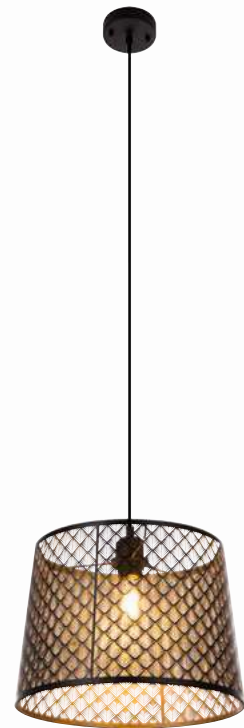

## Lort

**15085**

excl. 1x E27 60W

VPE: 6

Ø30cm ▾120cm

stainless steel, metal  
chromed, plastic