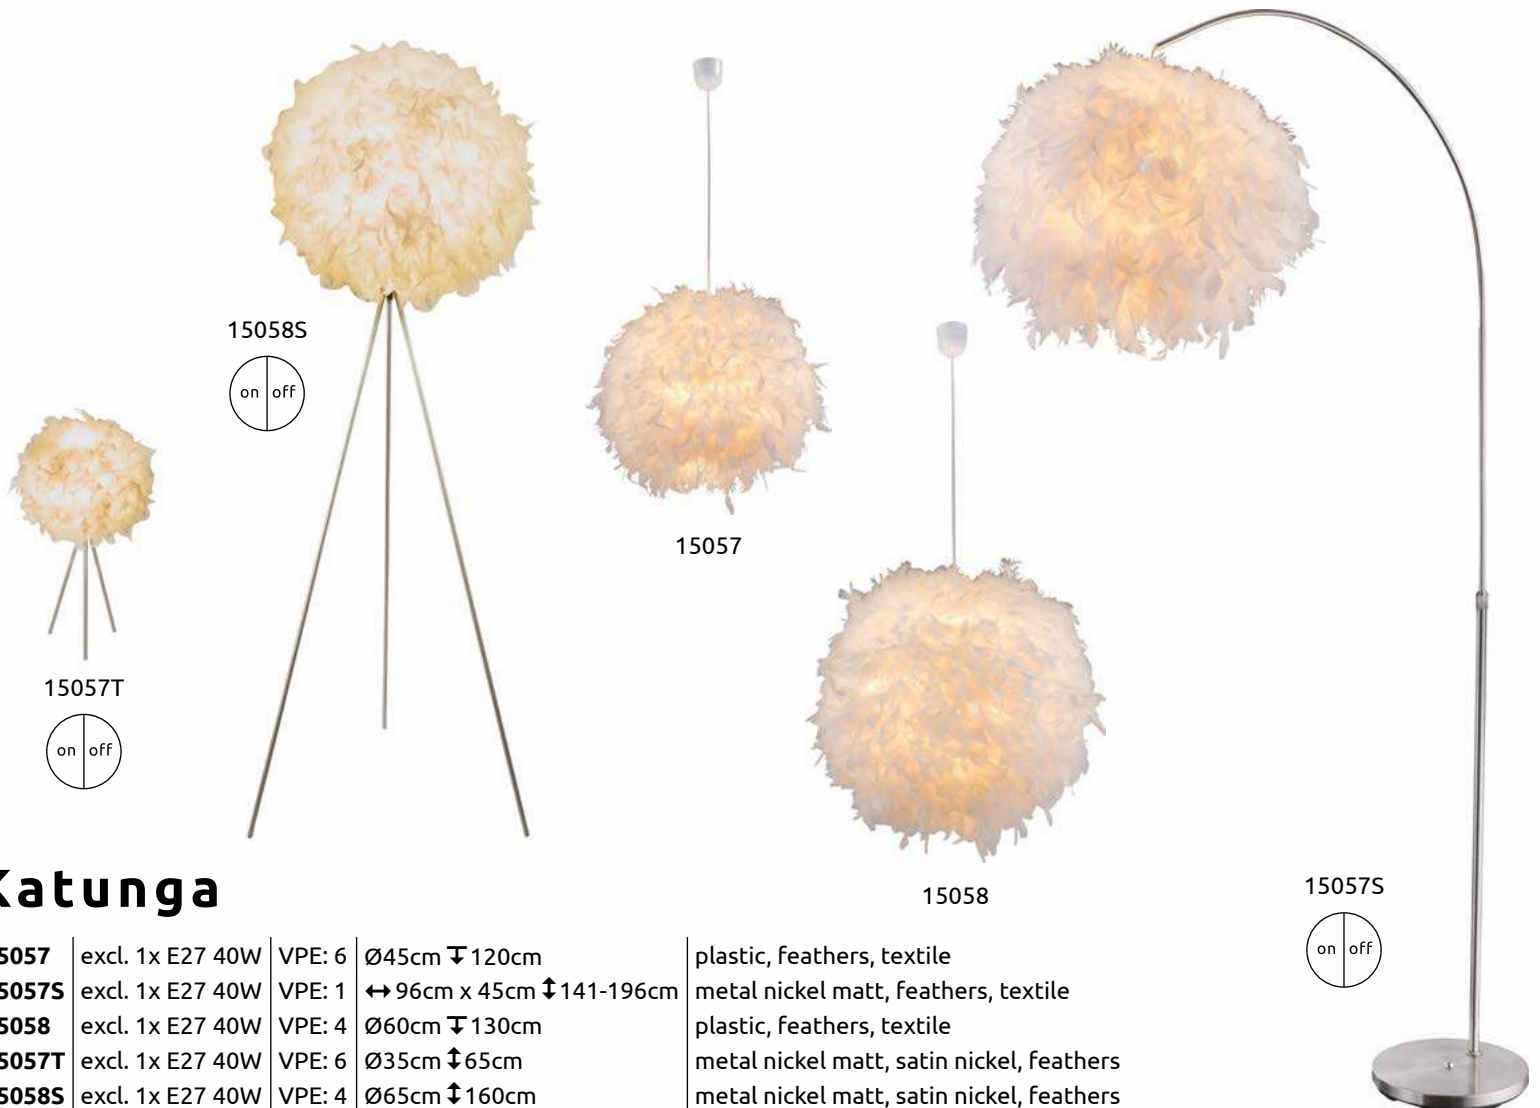

Katunga

15057	excl. 1x E27 40W	VPE: 6	Ø45cm ↓120cm	plastic, feathers, textile
15057S	excl. 1x E27 40W	VPE: 1	↔96cm x 45cm ↓141-196cm	metal nickel matt, feathers, textile
15058	excl. 1x E27 40W	VPE: 4	Ø60cm ↓130cm	plastic, feathers, textile
15057T	excl. 1x E27 40W	VPE: 6	Ø35cm ↓65cm	metal nickel matt, satin nickel, feathers
15058S	excl. 1x E27 40W	VPE: 4	Ø65cm ↓160cm	metal nickel matt, satin nickel, feathers

15057S