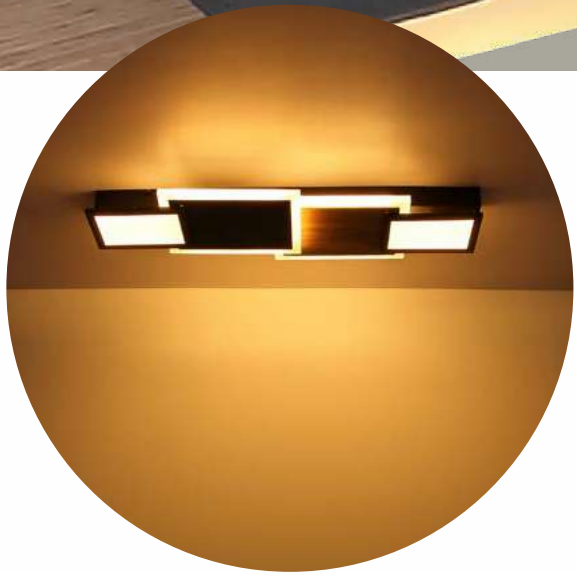

67279-30

Caroline

67279-30	incl. LED 30W	3500lm	1850lm	3000K	VPE: 2	↔ 71,5cm x 25cm ▾ 8cm
67279-40	incl. LED 40W	4700lm	2550lm	3000K	VPE: 2	↔ 106cm x 25cm ▾ 8cm

metal black matt, MDF wood optics, plastic opal