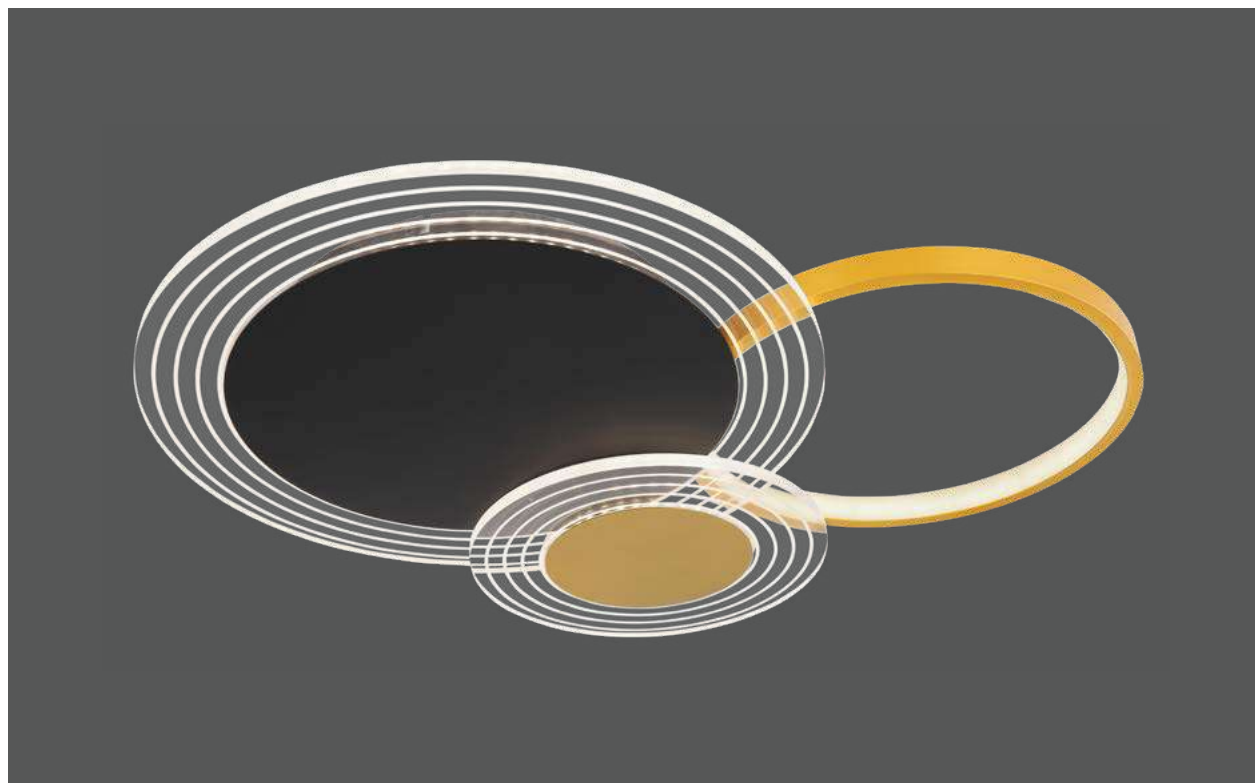

Senna

67261-36

incl. LED 36W

200-3600lm

150-1900lm

2700-6000K

2700|4000|6000K

VPE: 4

↔ 58cm x 52cm

⤵ 6cm

metal black matt,
golden, acrylic
golden, clear

Silla I

67264-24

incl. LED 24W

3100lm

1140lm

3000K

VPE: 6

↔ 53cm x 23,5cm

⤵ 7cm

metal black matt,
golden, acrylic opal