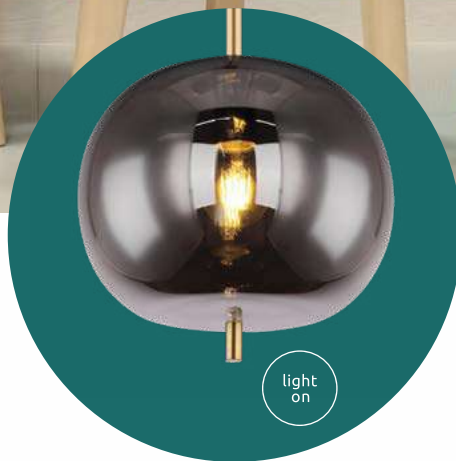

light
off

light
on

1x Ø16,5cm
1x Ø15,8cm
1x Ø18,5cm

Blacky I

15345-3MM	excl. 3x E14 40W	VPE: 1	Ø46cm ▾120cm	metal black matt, brass matt, glass smoke
15345-3DMM	excl. 3x E14 40W	VPE: 1	Ø46cm ▾36cm	metal black matt, brass matt, glass smoke
15345-4MM	excl. 4x E14 40W	VPE: 1	↔ 100cm x 18,5cm ▾120cm	metal black matt, brass matt, glass smoke
15345-6DMM	excl. 6x E14 40W	VPE: 1	Ø65cm ▾38cm	metal black matt, brass matt, glass smoke
15345-8MM	excl. 8x E14 40W	VPE: 1	↔ 102,5cm x 34cm ▾120cm	metal black matt, brass matt, glass smoke
15345H1MM	excl. 1x E27 60W	VPE: 1	Ø30cm ▾120cm	metal black matt, brass matt, glass smoke
15345H2MM	excl. 1x E27 60W	VPE: 1	Ø22cm ▾120cm	metal black matt, brass matt, glass smoke
15345SMM	excl. 1x E27 60W	VPE: 1	Ø30cm ↓160cm	metal brass matt, glass smoke
15345TMM	excl. 1x E14 40W	VPE: 1	Ø18,5cm ↓45cm	metal brass matt, glass smoke
15345-3SMM	excl. 3x E14 40W	VPE: 1	↔ 80cm x 60cm ↓175cm	metal brass matt, glass smoke