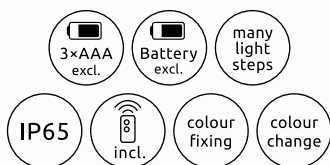

Veli

28051

28051

incl. RGB LED 3W
incl. speaker 3W

VPE: 12

Ø10cm ↓ 12,5cm

plastic black,
clear

Unicorn

28052

incl. 2x LED 1W

3000K

VPE: 12

↔ 18,5cm x 11,5cm

↓ 21,5cm

plastic multicolor

28052

28060

Terrier

28060

incl. 10 x LED 0,06W

VPE: 40

Ø7cm → 2,7cm

plastic