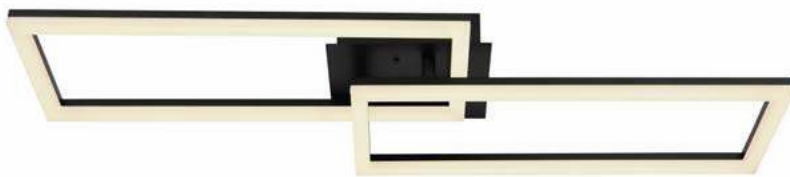

67243-24BF