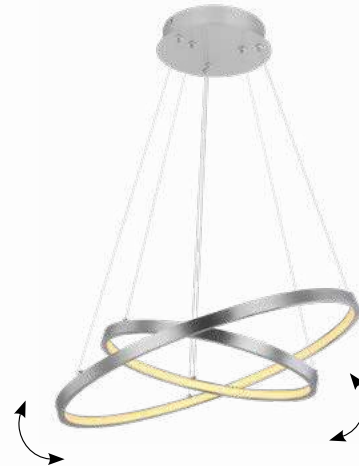

Ralph

67192-19	incl. LED 19W	2160lm	1000lm	3000K	VPE: 6	Ø38,5cm ↓120cm
67192-29	incl. LED 29W	3330lm	1400lm	3000K	VPE: 6	Ø60,5cm ↓120cm
67192-42	incl. LED 42W	350-5000lm	150-1600lm	3000K	VPE: 6	Ø51cm ↓120cm
67192-57	incl. LED 57W	550-6800lm	220-2200lm	3000K	VPE: 6	Ø51cm ↓120cm

metal nickel matt, plastic opal