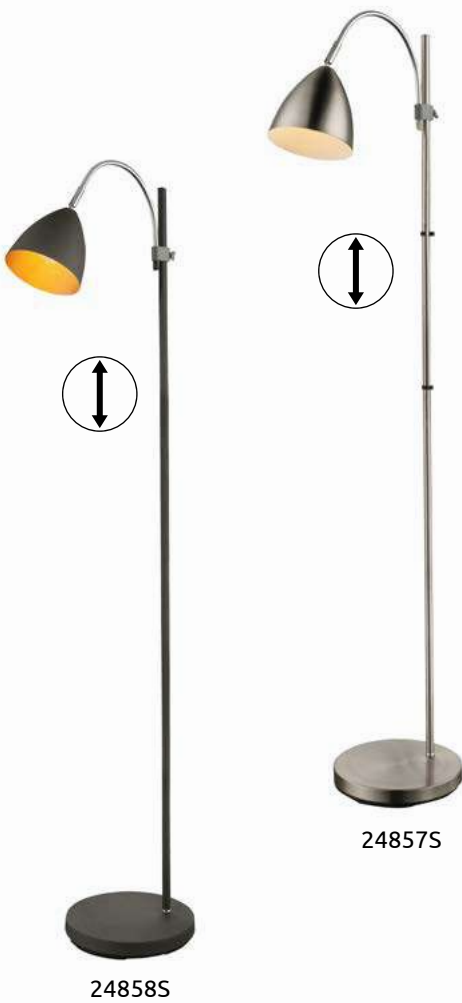

Archibald

Newcastle