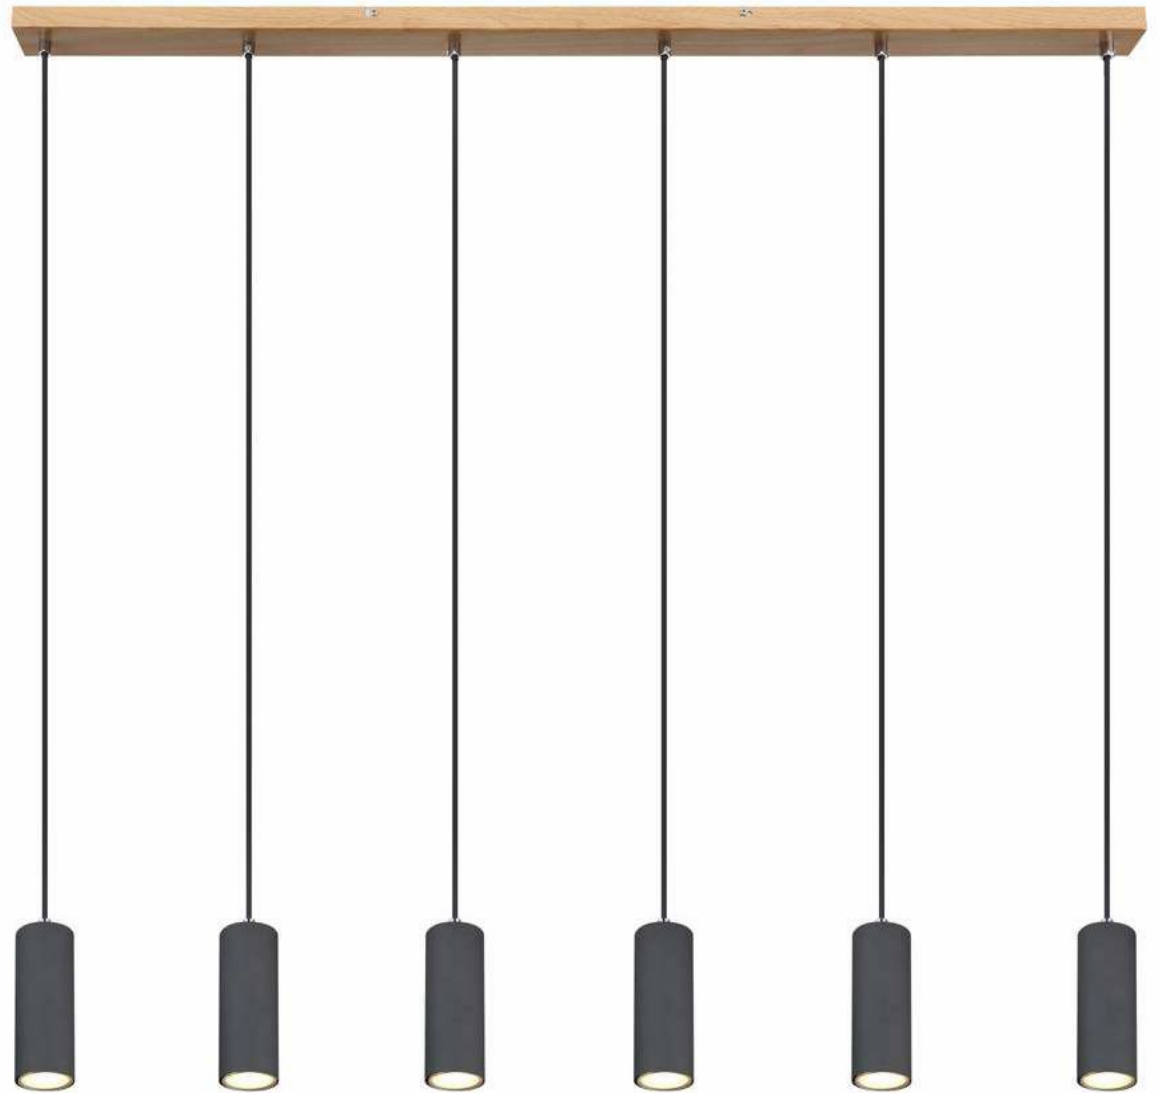

57911-6HG

Robby

57911-4HG	excl. 4x GU10 35W	VPE: 4	↔ 65cm ↓ 120cm
57911-5G	excl. 5x GU10 35W	VPE: 4	↔ 70cm x 17,5cm ↓ 17cm
57911-6DG	excl. 6x GU10 35W	VPE: 4	↔ 115cm x 6cm ↓ 12cm
57911-6HG	excl. 6x GU10 35W	VPE: 4	↔ 115cm x 6cm ↓ 120cm
57911HG	excl. 1x GU10 35W	VPE: 12	∅6cm ↓ 120cm
57910SG	excl. 3x GU10 LED 5W	VPE: 2	↔ 21,5cm x 23cm ↓ 154cm
57910TG	excl. 1x GU10 LED 5W	VPE: 6	↔ 13cm x 12cm ↓ 35cm

metal wood optics, graphite