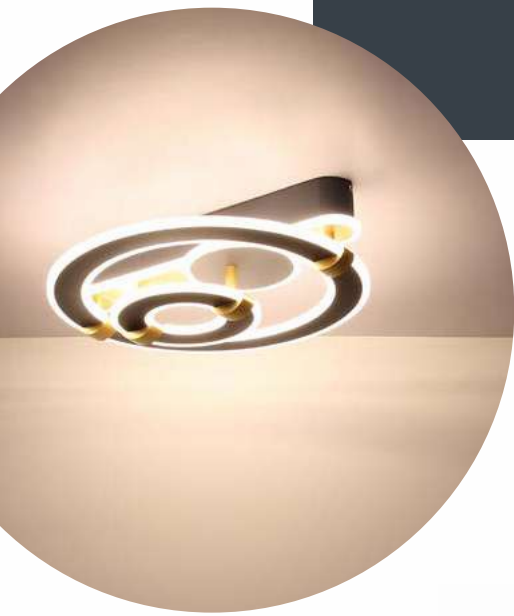

48447-80

Margy

48447-48	incl. LED 48W	456-5460lm	161-2520lm	2700-6000K 2700|4000|6000K	VPE: 1	↔ 50cm x 47cm ↓ 15,5cm
48447-56	incl. LED 56W	560-6880lm	200-2545lm	2700-6000K 2700|4000|6000K	VPE: 1	↔ 50cm x 47cm ↓ 15,5cm
48447-80	incl. LED 80W	720-9280lm	244-3320lm	2700-6000K 2700|4000|6000K	VPE: 1	↔ 90cm x 60cm ↓ 16,5cm

metal grey matt, golden matt, acrylic opal