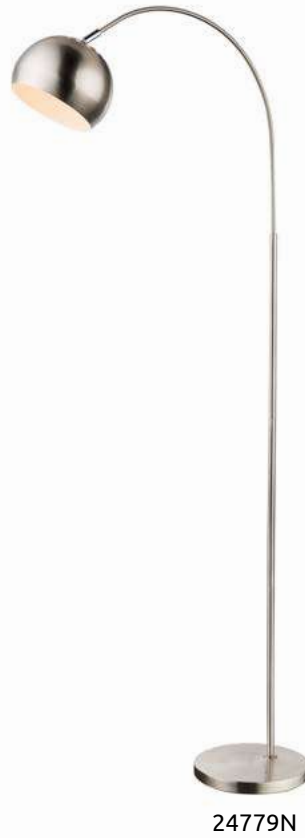

Benno

58227	excl. 1x E27 40W	VPE: 1	↔ 92cm x 30cm ↓ 141cm - 196cm
58227C	excl. 1x E27 40W	VPE: 1	↔ 92cm x 30cm ↓ 141cm - 196cm
24779N	excl. 1x E27 60W	VPE: 2	↔ 58cm x 24,5cm ↓ 150cm
24857S	excl. 1x E14 40W	VPE: 2	↔ max. 42cm x 25cm ↓ max. 156cm
24858S	excl. 1x E14 40W	VPE: 2	↔ max. 42cm x 25cm ↓ max. 156cm

metal nickel matt, marble, plastic
metal copper, plastic
metal chromed, nickel matt
metal nickel matt, chromed, metal white, plastic
metal anthracite, chromed, metal white, plastic