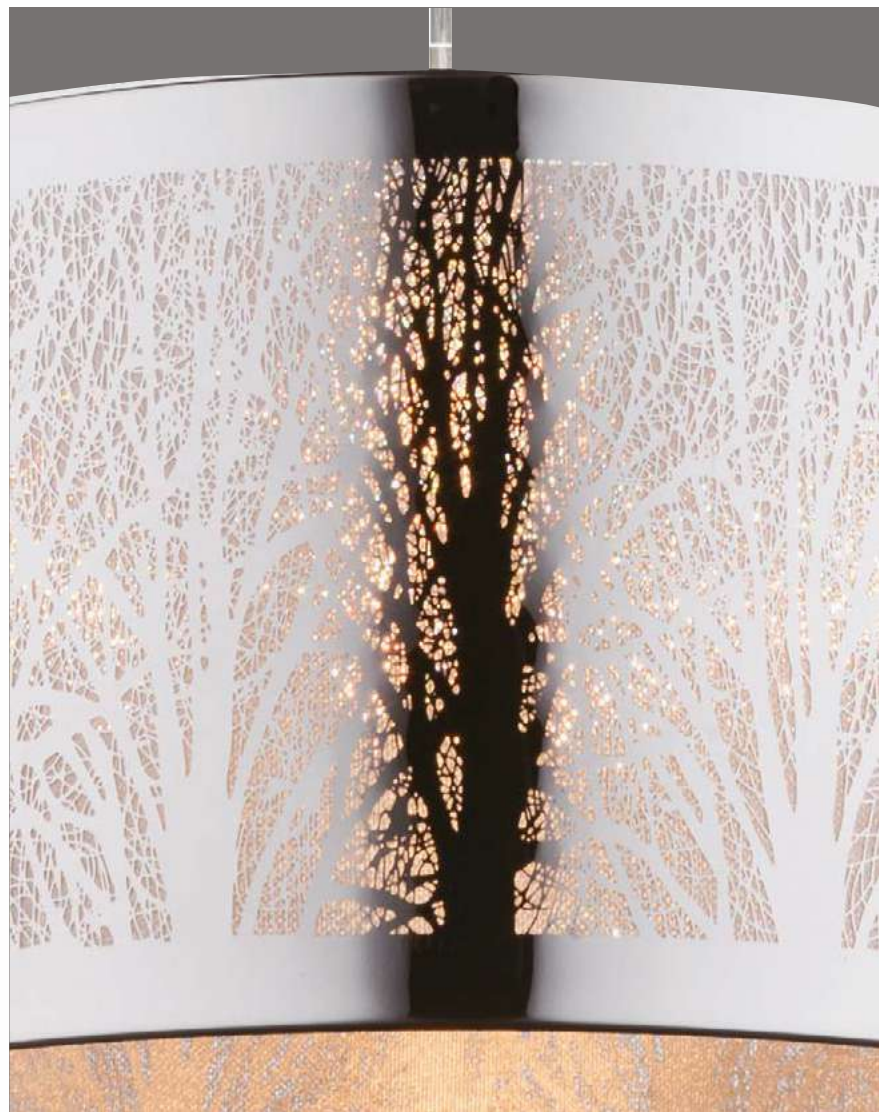

## Lort

**15085**

excl. 1x E27 60W

VPE: 6

Ø30cm ▾120cm

stainless steel, metal  
chromed, plastic