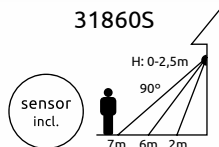

31862

Ossy

31860	excl. 1x E27 LED 15W	VPE: 4	↔ 25cm ↓ 37cm ↳ 26,5cm
31860S	excl. 1x E27 LED 15W	VPE: 4	↔ 25cm ↓ 37cm ↳ 26,5cm
31861	excl. 1x E27 LED 15W	VPE: 4	Ø25cm ↓ 38cm
31862	excl. 1x E27 LED 15W	VPE: 4	Ø25cm ↓ 50cm
31862S	excl. 1x E27 LED 15W	VPE: 4	Ø25cm ↓ 50cm
31863	excl. 1x E27 LED 15W	VPE: 2	Ø25cm ↓ 100cm
31863S	excl. 1x E27 LED 15W	VPE: 2	Ø25cm ↓ 100cm

stainless steel, aluminium anthracite, glass opal