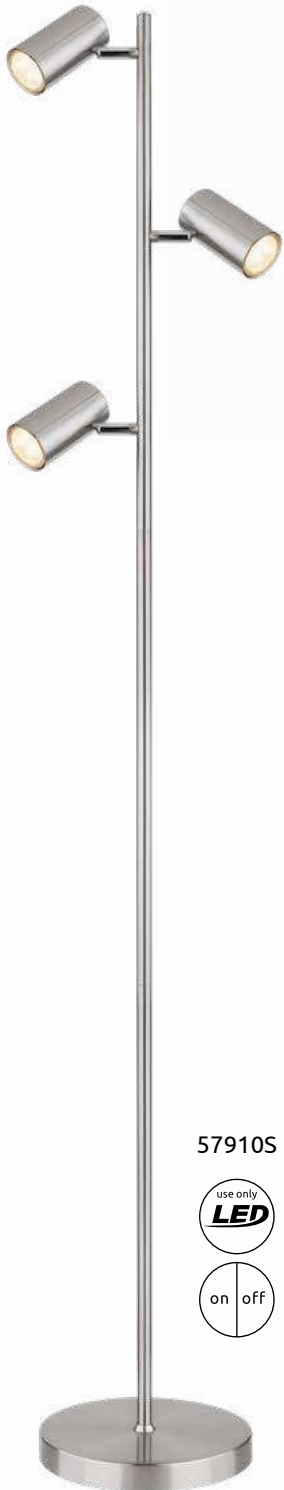

57910S

use only
LED

on | off