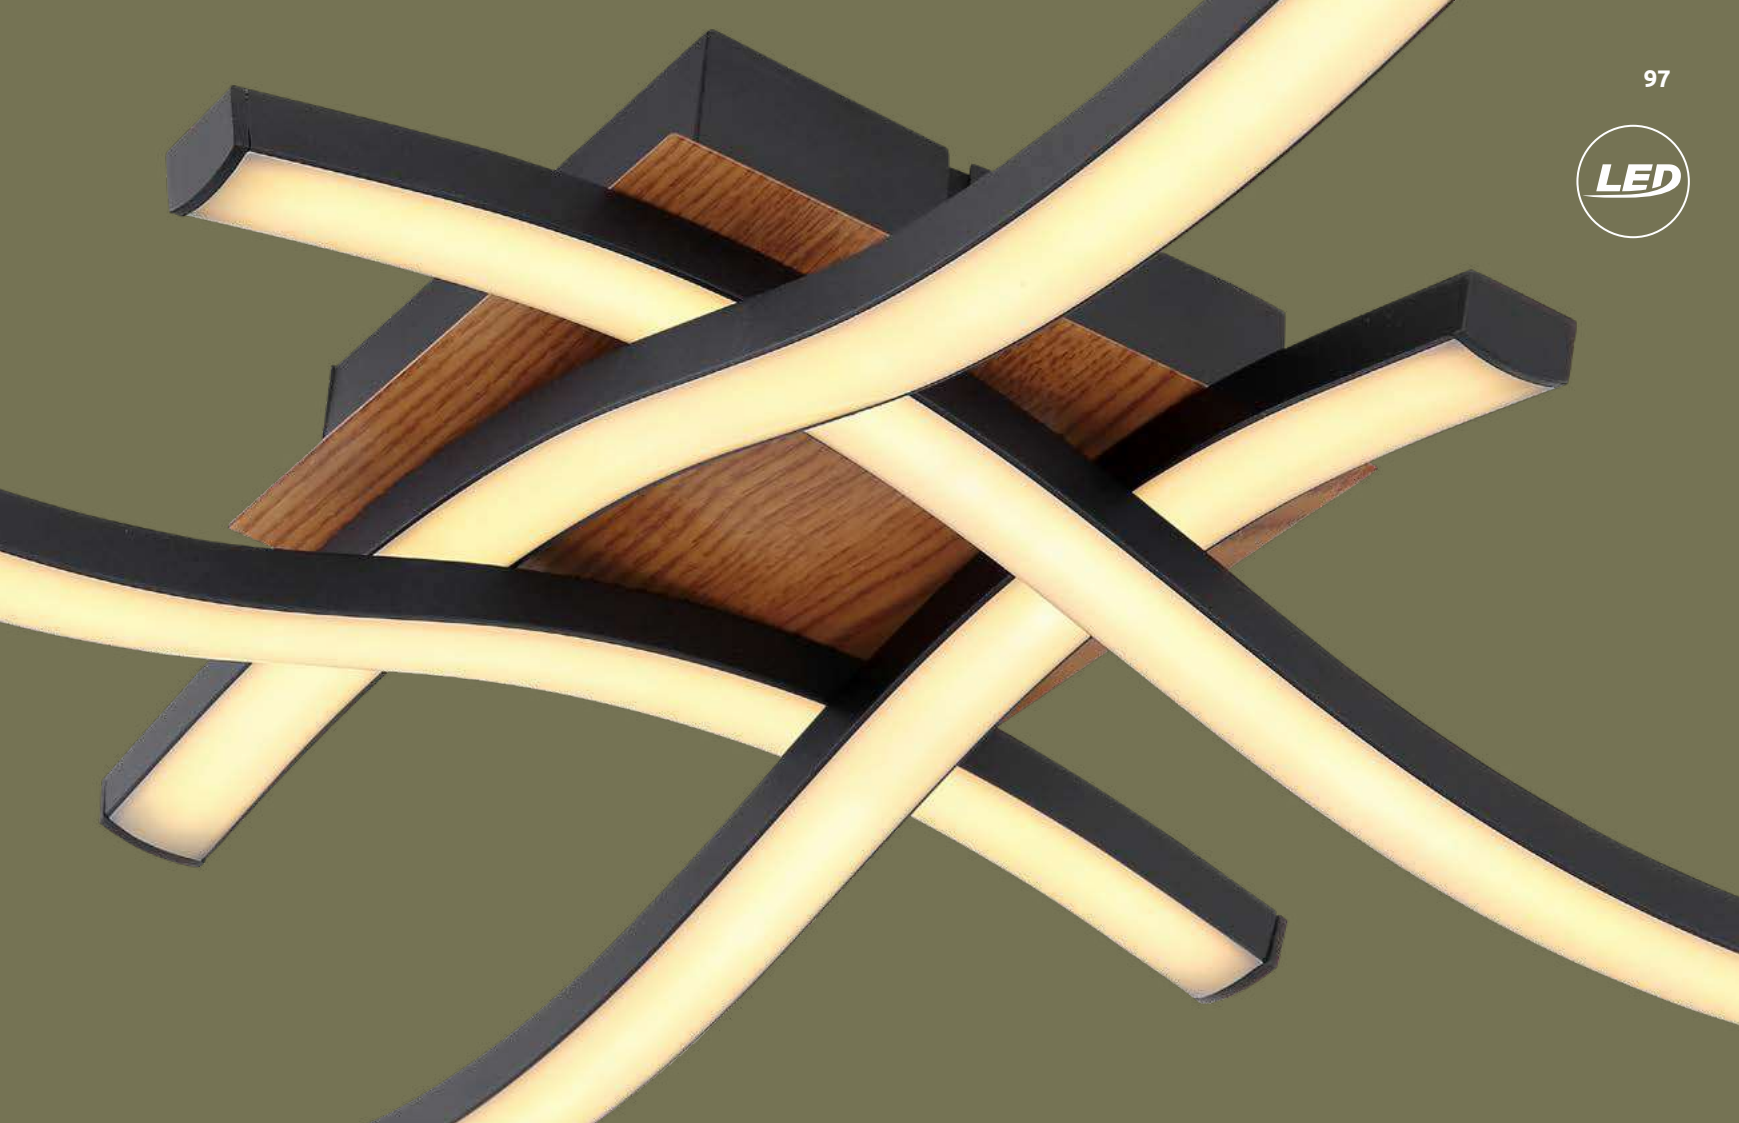

67171-6

Evita

67171-6	incl. LED 6W	700lm	500lm	3000K	VPE: 20	↔ 39,5cm x 13cm	↴ 7cm
67171-12	incl. LED 12W	1460lm	800lm	3000K	VPE: 12	↔ 51cm x 13cm	↴ 7,5cm
67171-20	incl. LED 20W	2350lm	1200lm	3000K	VPE: 8	↔ 43cm x 43cm	↴ 7,5cm

metal black matt, wood optics, acrylic opal