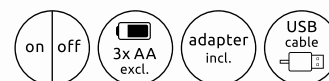

Veli

28051

28051

incl. RGB LED 3W
incl. speaker 3W

VPE: 12

Ø10cm ↓ 12,5cm

plastic black,
clear

Unicorn

28052

incl. 2x LED 1W

3000K

VPE: 12

↔ 18,5cm x 11,5cm

↓ 21,5cm

plastic multicolor

28052

28060

Terrier

28060

incl. 10 x LED 0,06W

VPE: 40

Ø7cm → 2,7cm

plastic