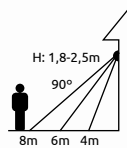

sensor
incl.

32251

Monte

32250	incl. LED 8,3W	869lm	779lm	3000K	VPE: 6	↔ 15cm ↓ 29cm ↗ 18,5cm
32250S	incl. LED 8,3W	869lm	779lm	3000K	VPE: 6	↔ 15cm ↓ 29cm ↗ 18,5cm
32251	incl. LED 8,3W	869lm	760lm	3000K	VPE: 6	∅15cm ↓ 50cm
32253	incl. LED 8,3W	869lm	730lm	3000K	VPE: 6	∅15cm ↓ 110cm

stainless steel, plastic