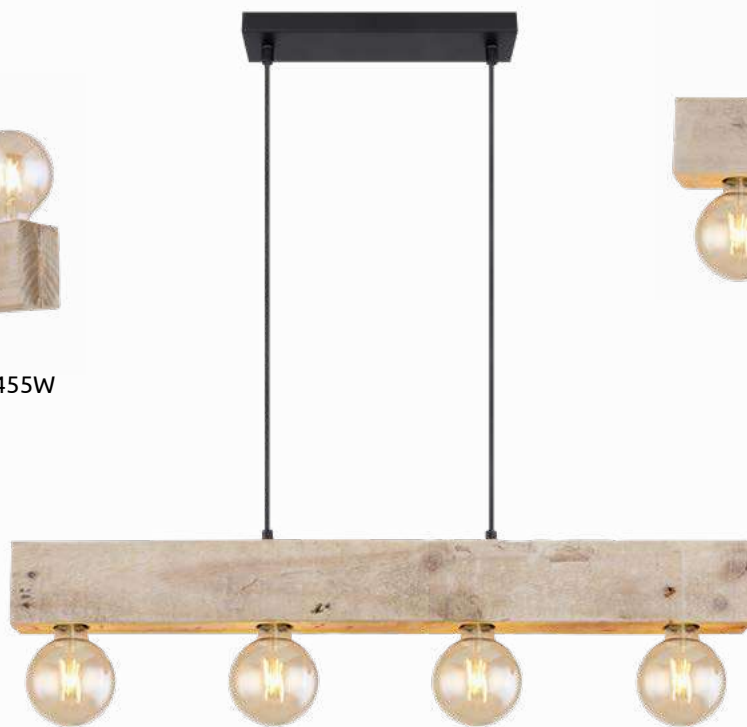

15455-4H

Adalie

15455-3D	excl. 3x E27 60W	VPE: 4	↔ 60cm x 6cm ↓ 19cm	metal black matt, wood
15455-4H	excl. 4x E27 60W	VPE: 4	↔ 80cm x 6cm ↓ 120cm	metal black matt, wood, textile cable
15455H	excl. 1x E27 60W	VPE: 12	↔ 12cm x 12cm ↓ 120cm	metal black matt, wood, textile cable
15455T	excl. 1x E27 60W	VPE: 12	↔ 9cm x 9cm ↑ 15cm	metal black matt, wood
15455W	excl. 1x E27 60W	VPE: 6	↔ 9cm ↓ 30cm → 16,5cm	metal black matt, wood