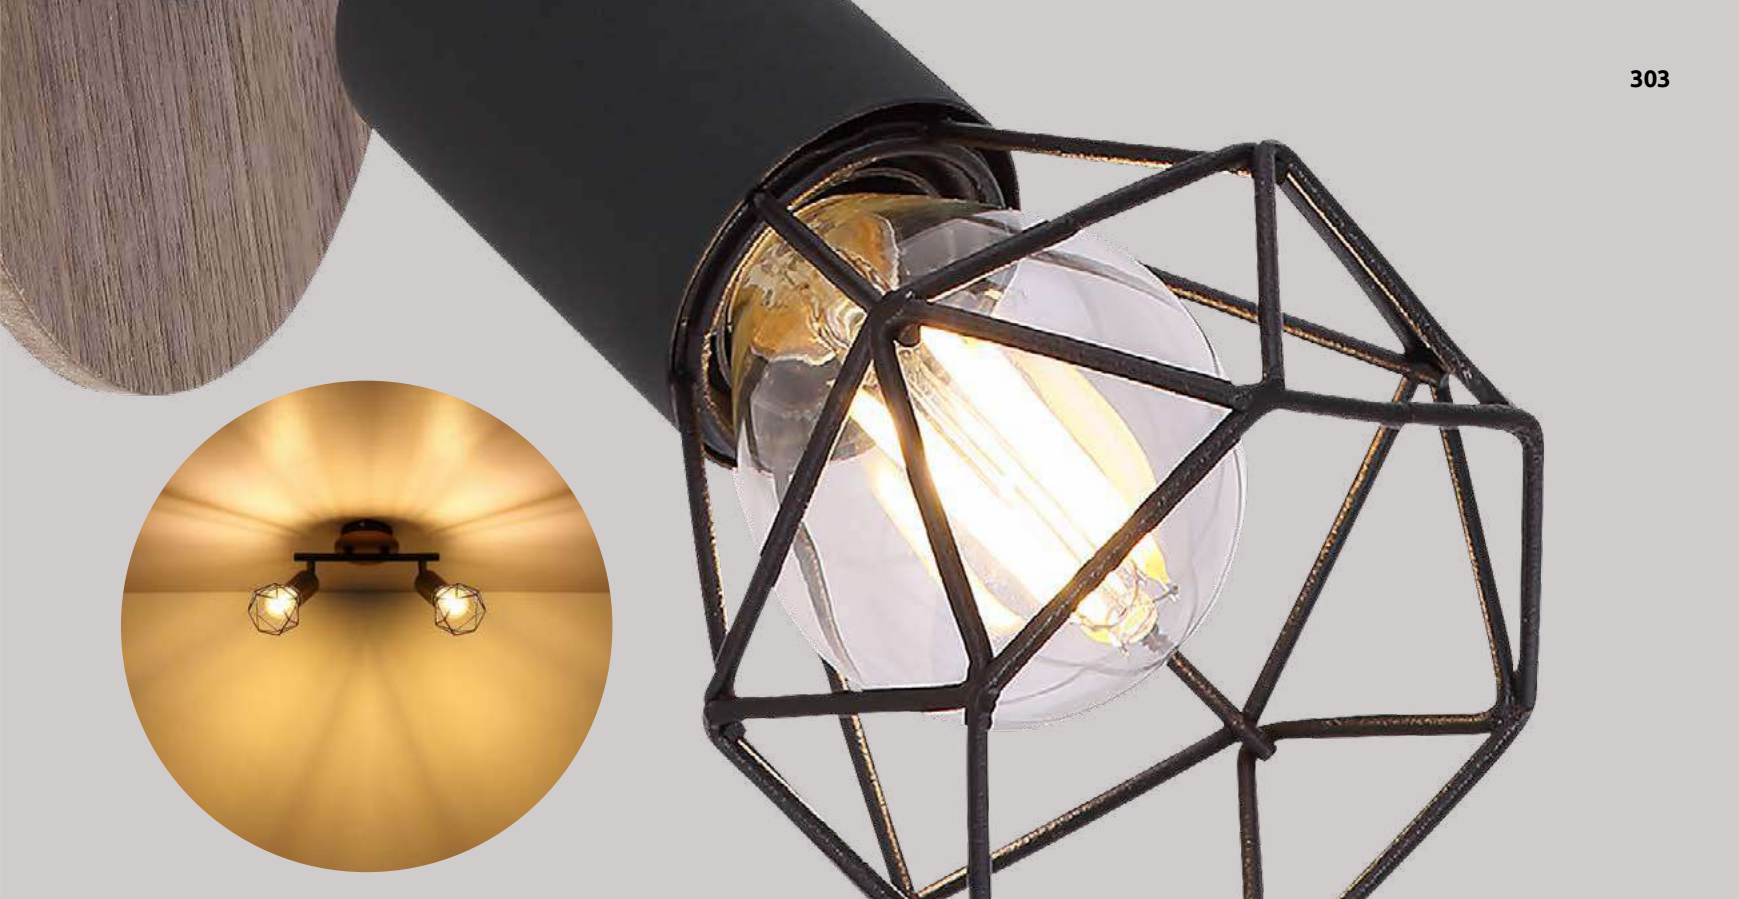

Xara I

54802S-1H	excl. 1x E14 40W	VPE: 12	↔ 10cm ↓ 16,5cm ↳ 17cm
54802S-2H	excl. 2x E14 40W	VPE: 12	↔ 22cm ↓ 21,5cm
54802S-3H	excl. 3x E14 40W	VPE: 6	Ø23cm ↓ 21,5cm
54802S-3DH	excl. 3x E14 40W	VPE: 8	Ø38cm ↓ 21cm
54802S-4H	excl. 4x E14 40W	VPE: 12	↔ 60cm ↓ 21,5cm
54802S-6H	excl. 6x E14 40W	VPE: 6	↔ 116cm ↓ 24,5cm

metal black matt, wood