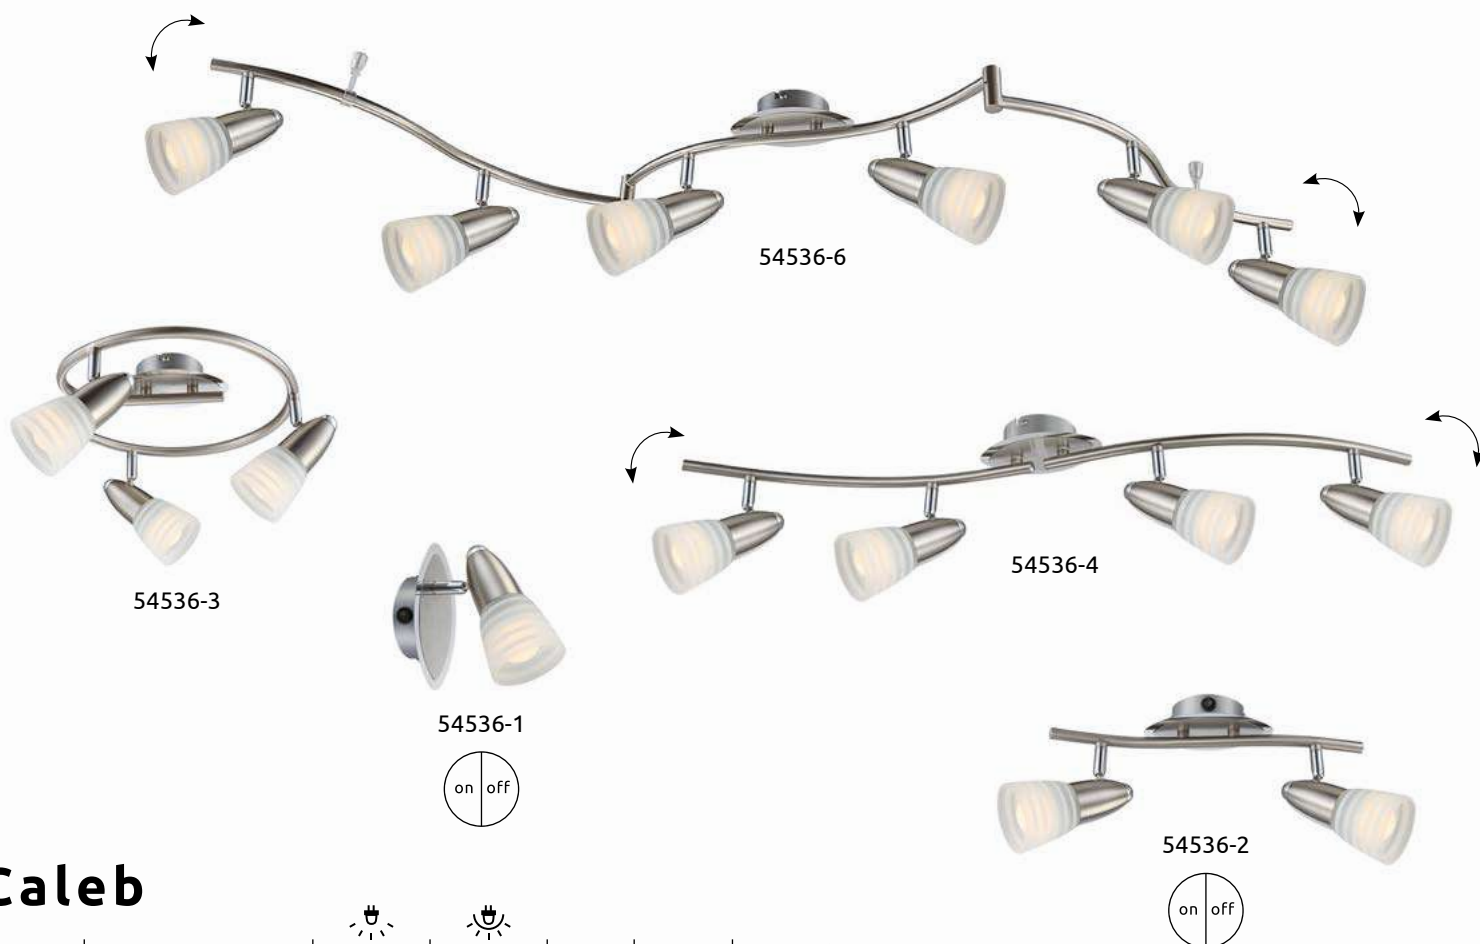

Caleb

54536-1	incl. 1x E14 LED 4W	1x 400lm	1x 350lm	3000K	VPE: 12	↔ 9cm ↓ 14,5cm ↘ 13,5cm
54536-2	incl. 2x E14 LED 4W	2x 400lm	2x 350lm	3000K	VPE: 12	↔ 34cm ↓ 16cm
54536-3	incl. 3x E14 LED 4W	3x 400lm	3x 350lm	3000K	VPE: 4	∅29cm ↓ 16cm
54536-4	incl. 4x E14 LED 4W	4x 400lm	4x 350lm	3000K	VPE: 6	↔ 80cm ↓ 16cm
54536-6	incl. 6x E14 LED 4W	6x 400lm	6x 350lm	3000K	VPE: 4	↔ 145cm ↓ 18,5cm

metal chromed, nickel matt, glass satined

incl. 10641