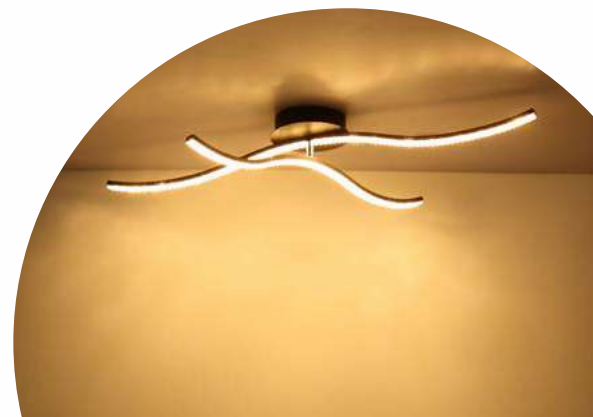

Jules

67169D1	incl. LED 20W	2400lm	1050lm	3000K	VPE: 6	↔ 47cm x 44cm	↴ 13cm
67169D2	incl. LED 20W	2200lm	1300lm	3000K	VPE: 6	↔ 91cm x max.60cm	↴ 13cm
67169D3	incl. LED 20W	2200lm	1200lm	3000K	VPE: 6	↔ 100cm x 60cm	↴ 14cm

metal black matt, acrylic, acrylic crystals