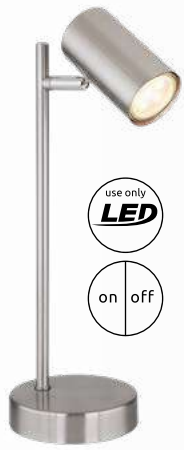

use only
LED

on | off

57910T