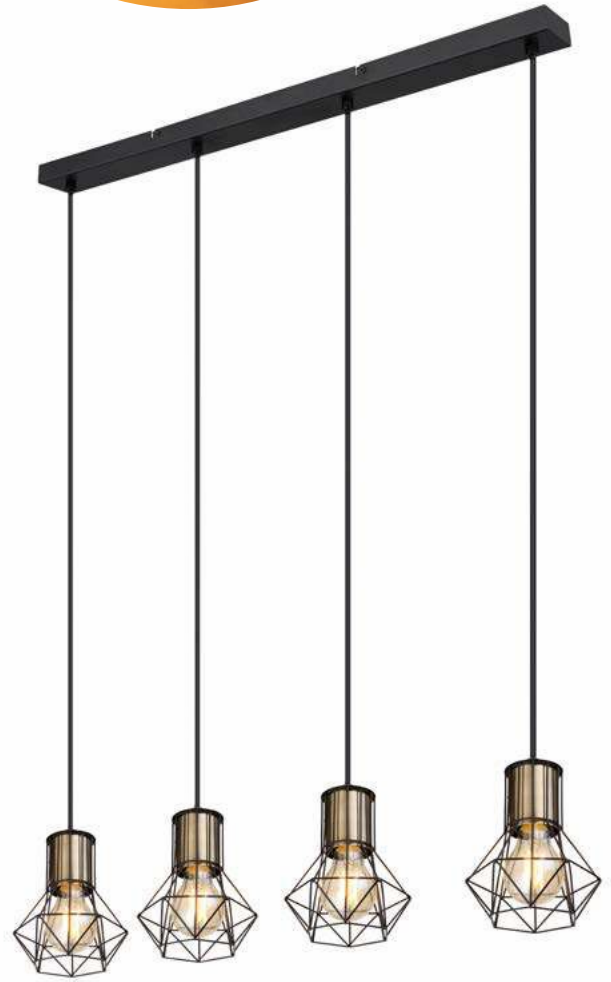

54017-4HM

Priska

54017-1M	excl. 1x E27 40W	VPE: 8	↔ 13cm ↓ 16,5cm ↗ 16,5cm
54017-2M	excl. 2x E27 40W	VPE: 4	↔ 34cm x 13cm ↘ 19cm
54017-3M	excl. 3x E27 40W	VPE: 2	∅53,5cm ↘ 19cm
54017-4HM	excl. 4x E27 40W	VPE: 4	↔ 72cm ↘ 120cm
54017-4M	excl. 4x E27 40W	VPE: 4	↔ 80cm x 22,5cm ↘ 19cm

metal black matt, brass antique