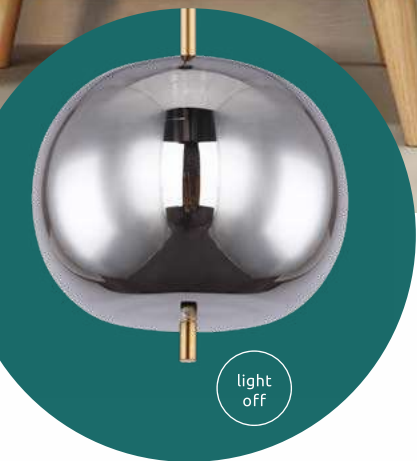

## Eusebius

<b>15589-3H</b>	excl. 3x E27 60W	VPE: 1	Ø39cm ▾150cm
<b>15589-4H</b>	excl. 4x E14 40W	VPE: 1	↔100cm x 16cm ▾150cm
<b>15589H</b>	excl. 1x E27 60W	VPE: 8	Ø20cm ▾150cm

metal black matt, golden, textile cable