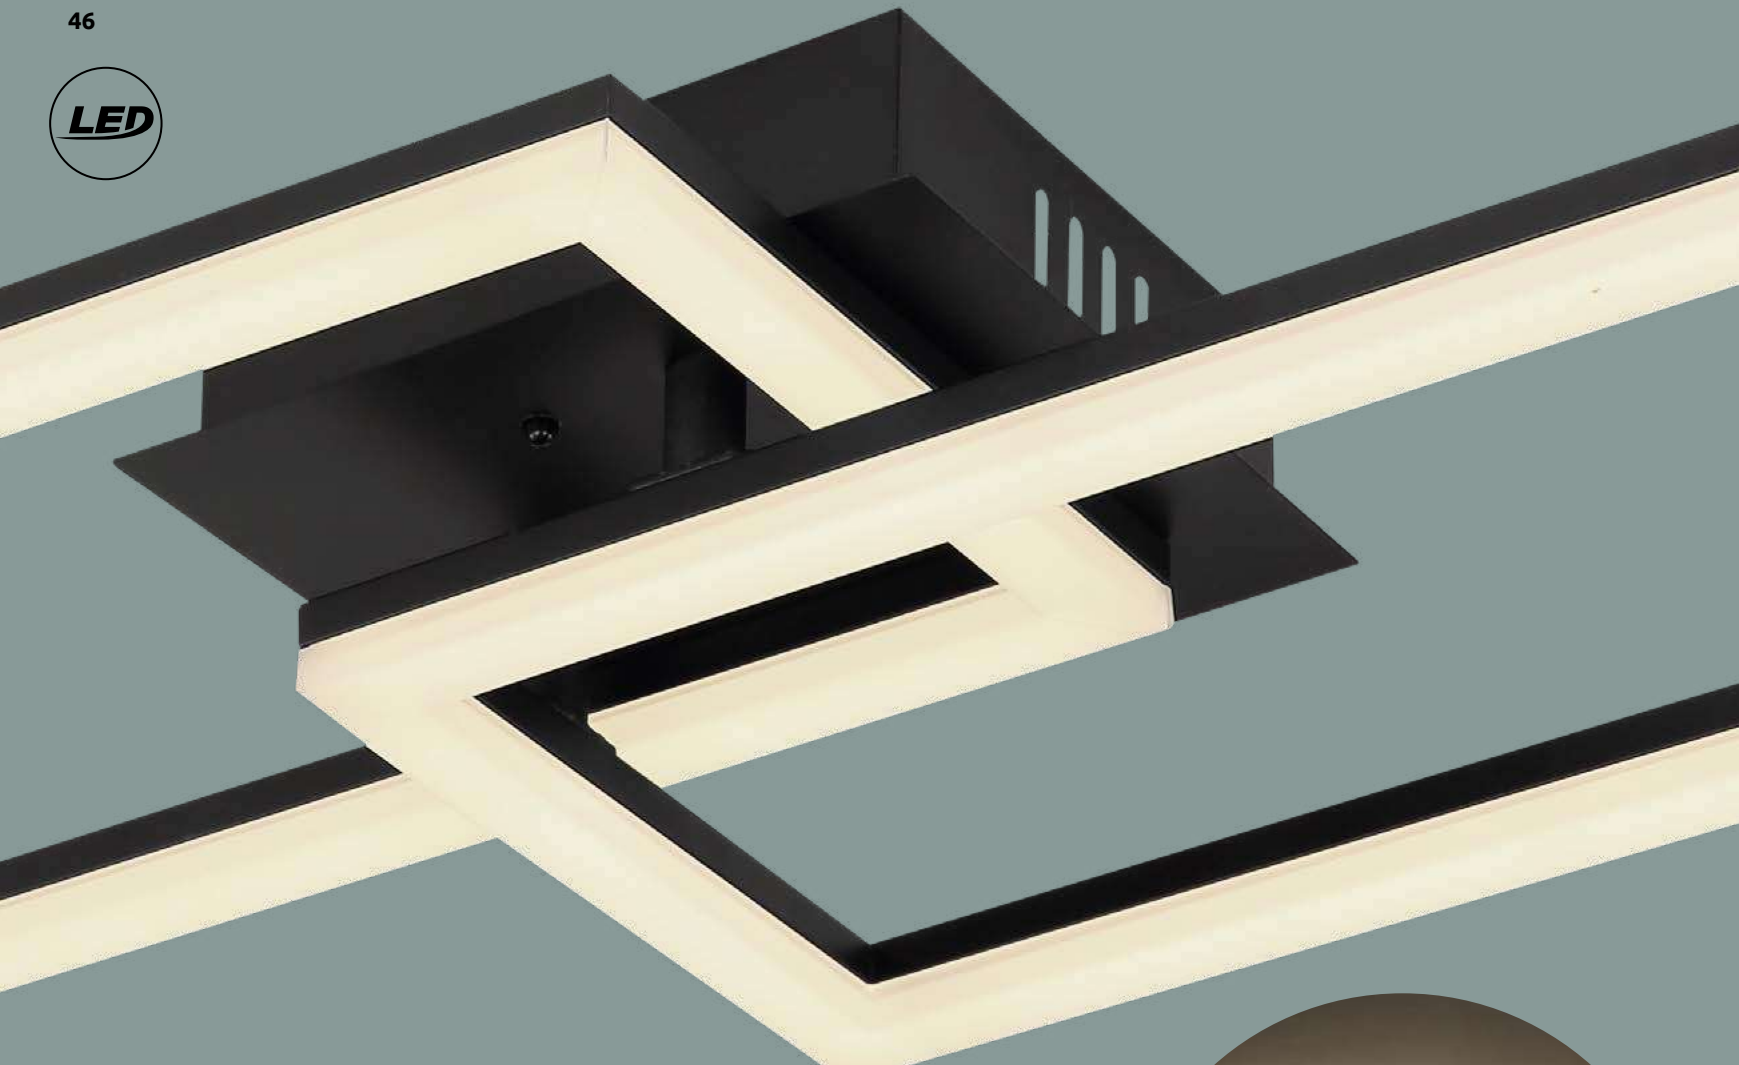

67243-24BF