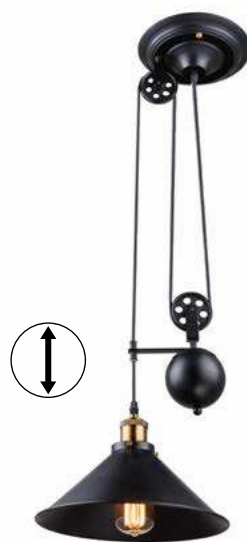

## Flash

**68541-5** | excl. 5x E14 40W | VPE: 4 | Ø71cm ▾ 16cm

**68546-5** | excl. 5x E14 40W | VPE: 4 | Ø65cm ▾ 16cm

metal chromed, plastic

15053-3

15053

15053W