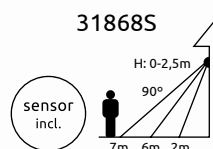

Hedwig

31865	excl. 1x E27 LED 15W	VPE: 4	↔ 25cm ↑ 37cm ↘ 26,5cm
31865S	excl. 1x E27 LED 15W	VPE: 4	↔ 25cm ↑ 37cm ↘ 26,5cm
31866	excl. 1x E27 LED 15W	VPE: 4	Ø25cm ↓ 38cm
31867	excl. 1x E27 LED 15W	VPE: 4	Ø25cm ↓ 50cm
31867S	excl. 1x E27 LED 15W	VPE: 4	Ø25cm ↓ 50cm
31868	excl. 1x E27 LED 15W	VPE: 2	Ø25cm ↓ 100cm
31868S	excl. 1x E27 LED 15W	VPE: 2	Ø25cm ↓ 100cm

stainless steel anthracite, aluminium die-cast anthracite, glass smoke