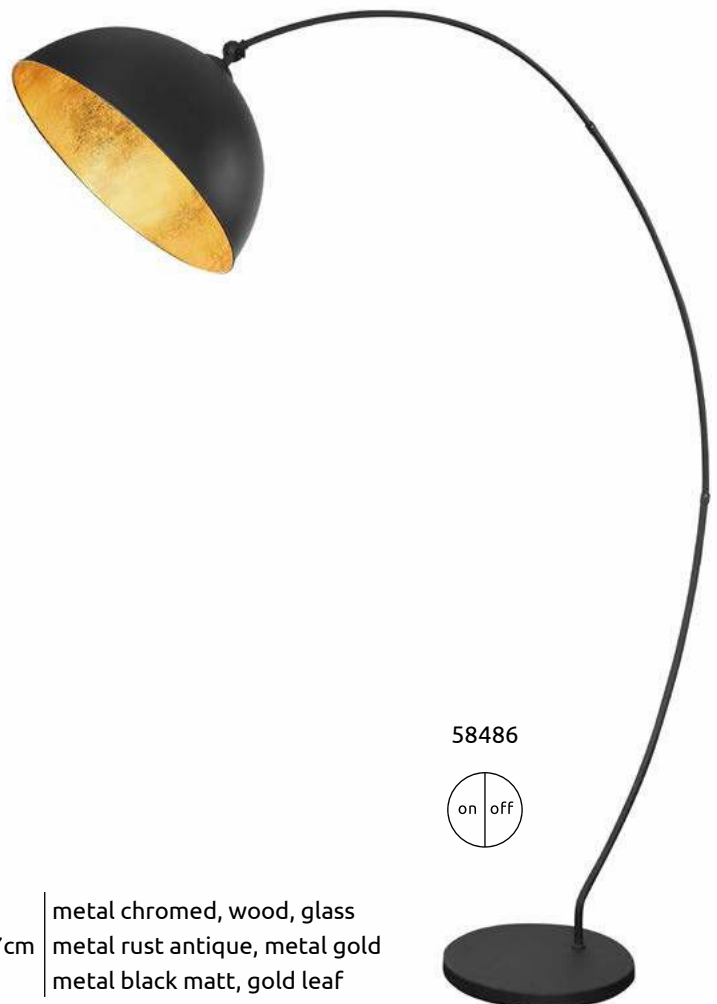

58486

58289 | excl. 1x E14 25W | VPE: 1 | Ø65cm (shade Ø16cm) ↓104-140cm
58322 | excl. 1x E27 60W | VPE: 1 | ↔ max. 130cm (shade Ø38cm) ↓max. 217cm
58486 | excl. 1x E27 60W | VPE: 1 | ↔ 115cm x 45cm ↓182cm

metal chromed, wood, glass
metal rust antique, metal gold
metal black matt, gold leaf