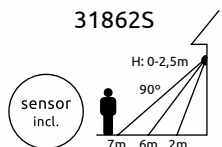

Ossy

31860	excl. 1x E27 LED 15W	VPE: 4	↔ 25cm ↓ 37cm ↳ 26,5cm
31860S	excl. 1x E27 LED 15W	VPE: 4	↔ 25cm ↓ 37cm ↳ 26,5cm
31861	excl. 1x E27 LED 15W	VPE: 4	Ø25cm ↓ 38cm
31862	excl. 1x E27 LED 15W	VPE: 4	Ø25cm ↓ 50cm
31862S	excl. 1x E27 LED 15W	VPE: 4	Ø25cm ↓ 50cm
31863	excl. 1x E27 LED 15W	VPE: 2	Ø25cm ↓ 100cm
31863S	excl. 1x E27 LED 15W	VPE: 2	Ø25cm ↓ 100cm

stainless steel, aluminium anthracite, glass opal