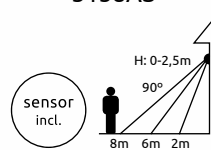

31588A

Boston

3157A	excl. 1x E27 LED 23W	VPE: 10	Ø7,6cm ↓39cm ↳16,8cm
3157AS	excl. 1x E27 LED 15W	VPE: 10	Ø7,6cm ↓40,5cm ↳16,6cm
31588A	excl. 1x E27 LED 23W	VPE: 4	Ø12,7cm (base Ø7,6cm) ↓80cm
3158A	excl. 1x E27 LED 23W	VPE: 4	Ø12,7cm (base Ø7,6cm) ↓45cm
3158AS	excl. 1x E27 LED 15W	VPE: 4	Ø12,7cm (base Ø7,6cm) ↓45cm
3159-3A	excl. 3x E27 LED 23W	VPE: 1	Ø28cm ↓170cm

stainless steel anthracite, plastic opal