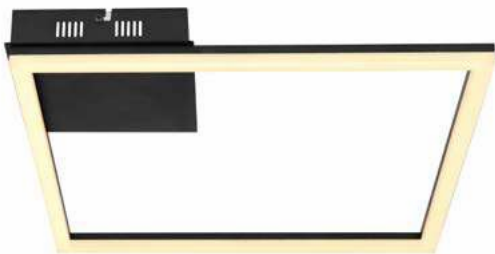

67246-18

Tiny

67246-18	incl. LED 18W	1950lm	1470lm	3000K	VPE: 6	↔ 40,5cm x 40,5cm	↴ 5,5cm
67246-36	incl. LED 36W	3700lm	2700lm	3000K	VPE: 5	↔ 47cm x 47cm	↴ 6cm

metal black matt, plastic opal