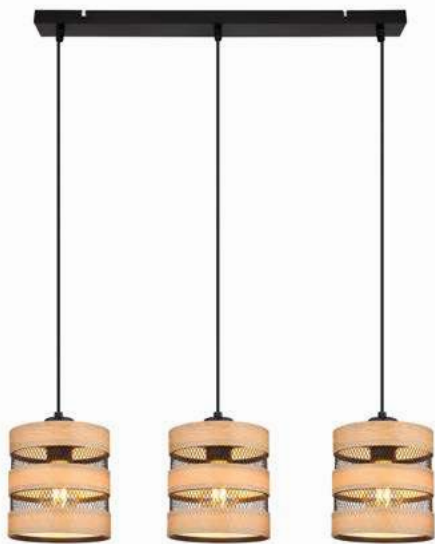

## Luna

<b>15645H</b>	excl. 1x E27 40W	VPE: 1	Ø35cm	↕120cm
<b>15645S</b>	excl. 1x E27 40W	VPE: 1	Ø35cm	↕160cm
<b>15645T</b>	excl. 1x E27 40W	VPE: 4	Ø25cm	↕45cm

metal black matt, wood optics

15650-3H

15650-4H