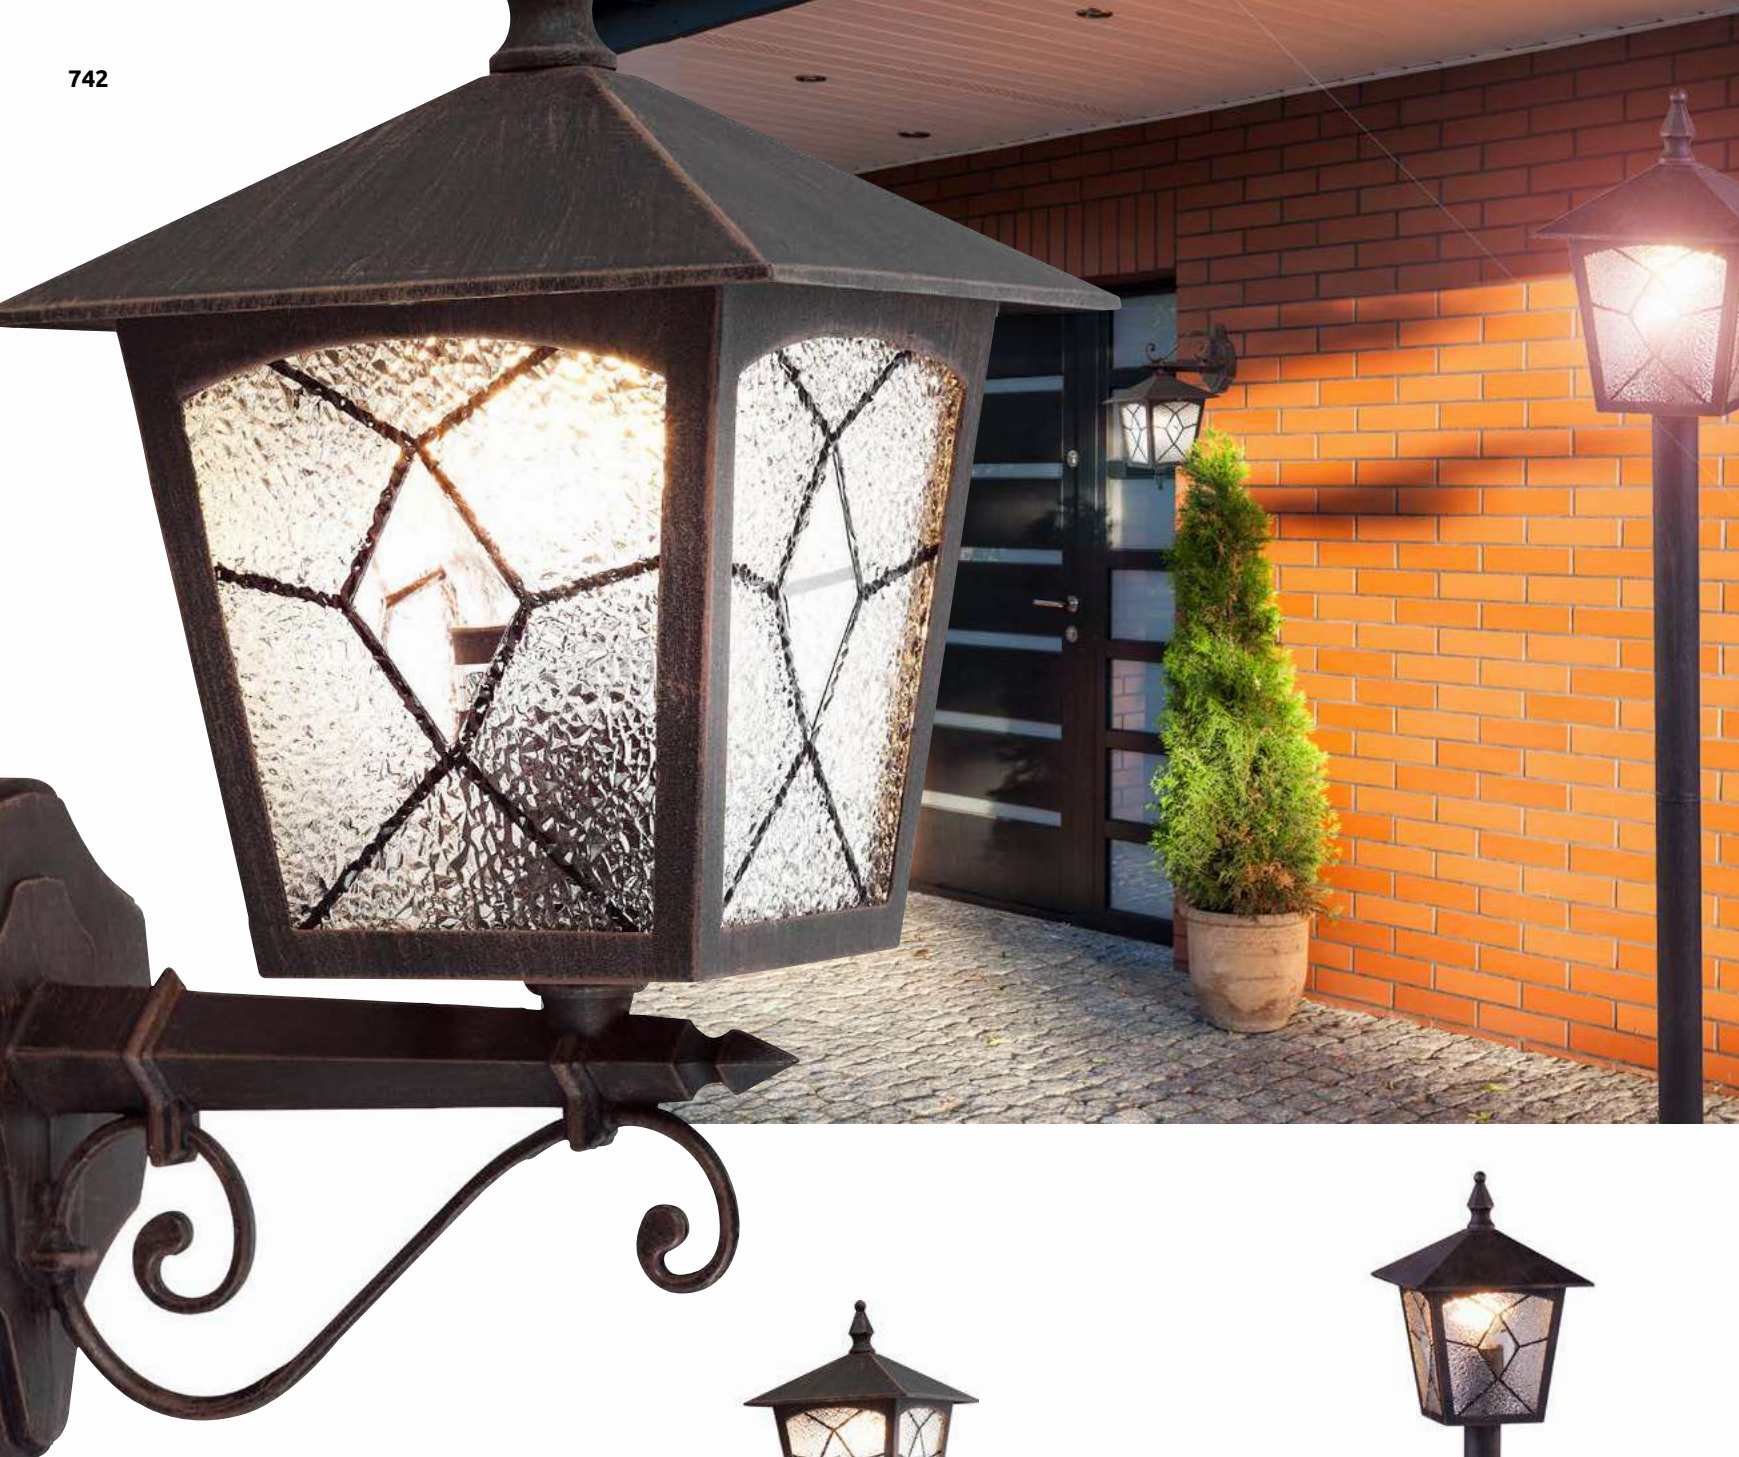

Atlanta

3125	excl. 1x E27 60W	VPE: 6	↔ 18,5cm ↓ 37cm ↳ 25,5cm
3126	excl. 1x E27 60W	VPE: 6	↔ 18,5cm ↓ 37cm ↳ 25,5cm
3127	excl. 1x E27 60W	VPE: 6	↔ 18,5cm x 18,5cm ↓ 37,5cm
3128	excl. 1x E27 60W	VPE: 6	↔ 18,5cm x 18,5cm ↓ 97cm

aluminium, plastic