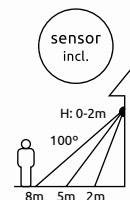

Fosca

34206S	incl. LED 6W	700lm	600lm	3000K	VPE: 8	Ø8cm	↕24cm ↗16cm
34206W	incl. LED 12W	1400lm	1200lm	3000K	VPE: 6	↔8cm	↕23,5cm ↗14cm
34207	incl. LED 6W	700lm	600lm	3000K	VPE: 8	Ø12cm (Ø8cm)	↕50cm
34207S	incl. LED 6W	700lm	600lm	3000K	VPE: 8	Ø12cm (Ø8cm)	↕50cm

stainless steel, plastic