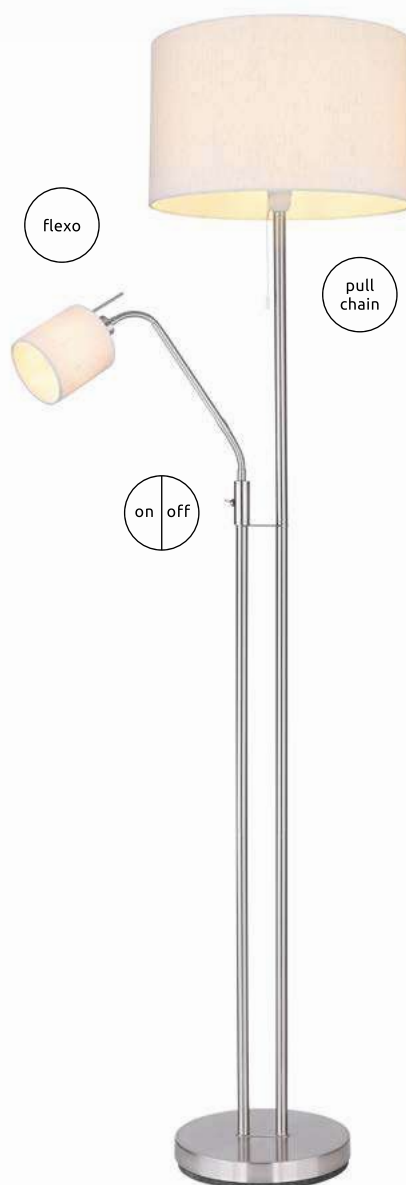

15447S4

flexo

pull
chain

15447S3

Ava

15447D	excl. 3x E27 25W	VPE: 4	Ø40cm ▾12cm	metal white, textile white, plastic opal
15447H1	excl. 1x E27 40W	VPE: 1	Ø40cm ▾140cm	metal nickel matt, textile white
15447S1	excl. 1x E27 40W	VPE: 1	Ø55cm(shade Ø:45cm) ↓159cm	metal nickel matt, textile white
15447S3	excl. 1x E27 40W excl. 1x E14 25W	VPE: 1	Ø40cm ↓175,5cm	metal nickel matt, textile white
15447S4	excl. 3x E27 40W	VPE: 1	Ø19cm ↓110cm	metal nickel matt, textile white
15447S5	excl. 5x E14 25W	VPE: 1	↔max.130cm x 84cm ↓max.204cm	metal nickel matt, textile white