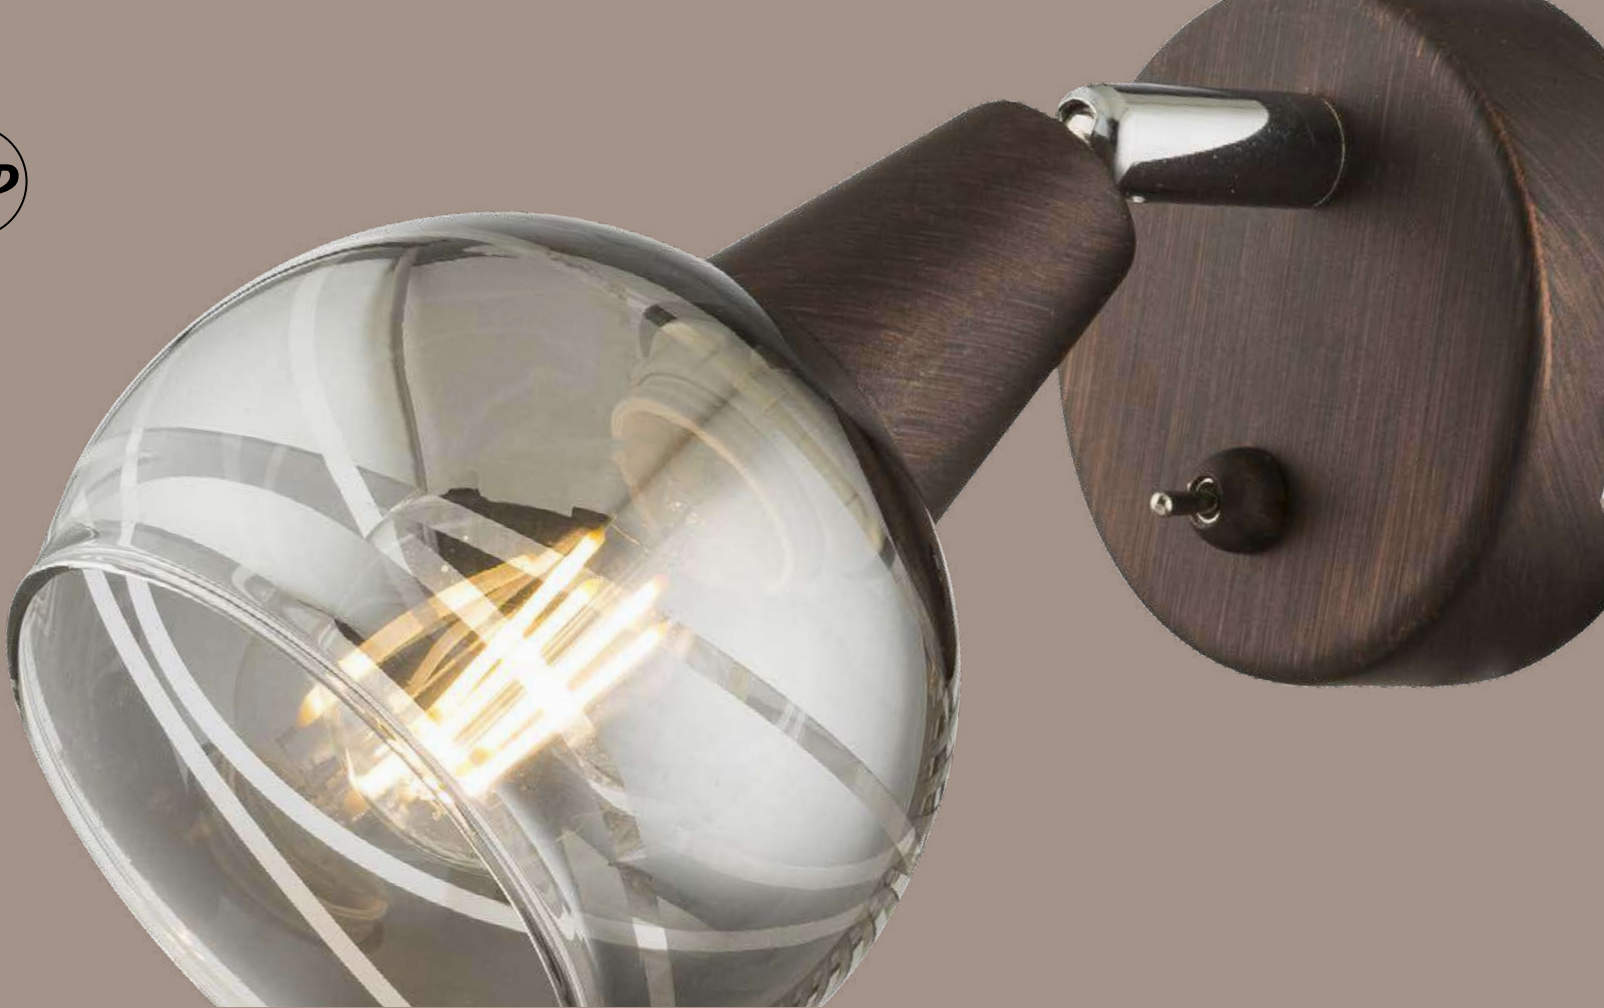

Isla

54347-1	incl. 1x E14 LED 4W	1x 400lm	1x 324lm	3000K	VPE: 8	↔ 10cm ↓ 15cm ↘ 19cm	metal bronze, chromed, glass smoke
54347-2	incl. 2x E14 LED 4W	2x 400lm	2x 324lm	3000K	VPE: 6	↓ 28cm ↘ 21cm	metal bronze, chromed, glass smoke
54347-3	incl. 3x E14 LED 4W	3x 400lm	3x 324lm	3000K	VPE: 6	∅ 39cm ↘ 24,5cm	metal bronze, glass smoke
54347-4	incl. 4x E14 LED 4W	4x 400lm	4x 324lm	3000K	VPE: 4	↔ 70cm ↘ 21cm	metal bronze, chromed, glass smoke
54347-4Z	incl. 4x E14 LED 4W	4x 400lm	4x 324lm	3000K	VPE: 4	↔ 60cm x 10cm ↘ 100-160cm	metal bronze, glass smoke
54347-5	incl. 5x E14 LED 4W	5x 400lm	5x 324lm	3000K	VPE: 4	↔ 62,5cm x 37cm ↘ 21cm	metal bronze, glass smoke