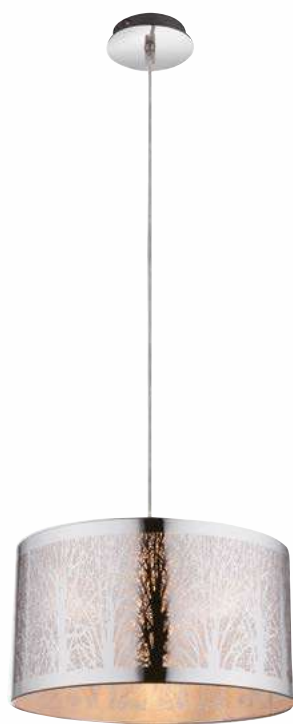

## Lort

**15085**

excl. 1x E27 60W

VPE: 6

Ø30cm ▾120cm

stainless steel, metal  
chromed, plastic