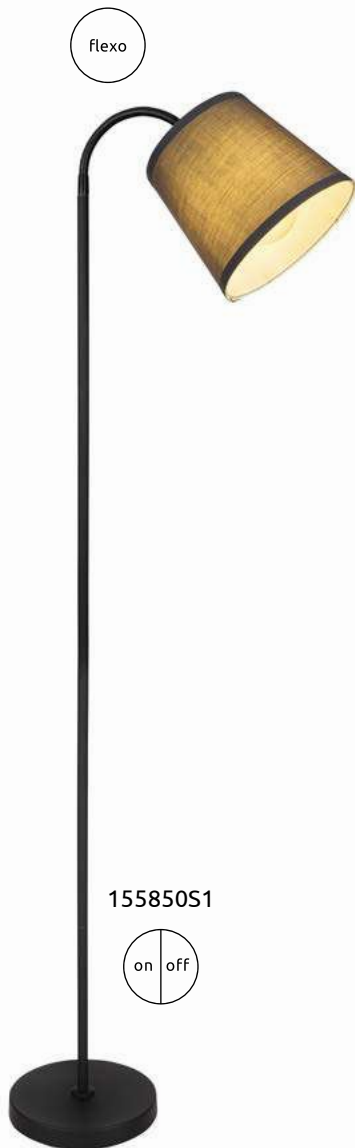

flexo

155850S1