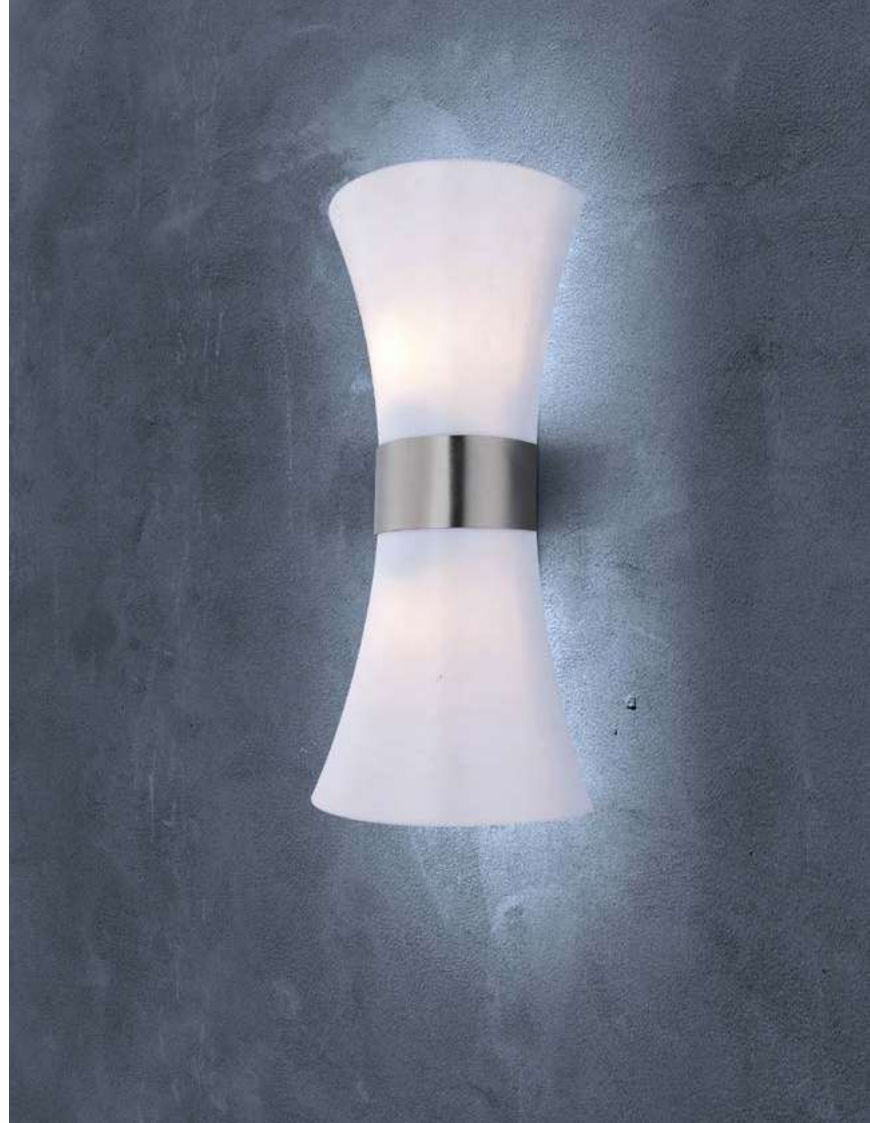

Cornus

Santana

Cornus

32086-2	excl. 2x E27 LED 20W	VPE: 12	↔ 16cm ↓ 35cm ↘ 9,4cm	stainless steel, plastic opal
32092	excl. 1x E27 LED 11W	VPE: 10	↔ 8cm ↓ 25,3cm ↘ 9,5cm	stainless steel, glass opal
32094	excl. 1x E27 LED 20W	VPE: 6	↔ 10cm ↓ 32cm ↘ 9cm	stainless steel, plastic opal