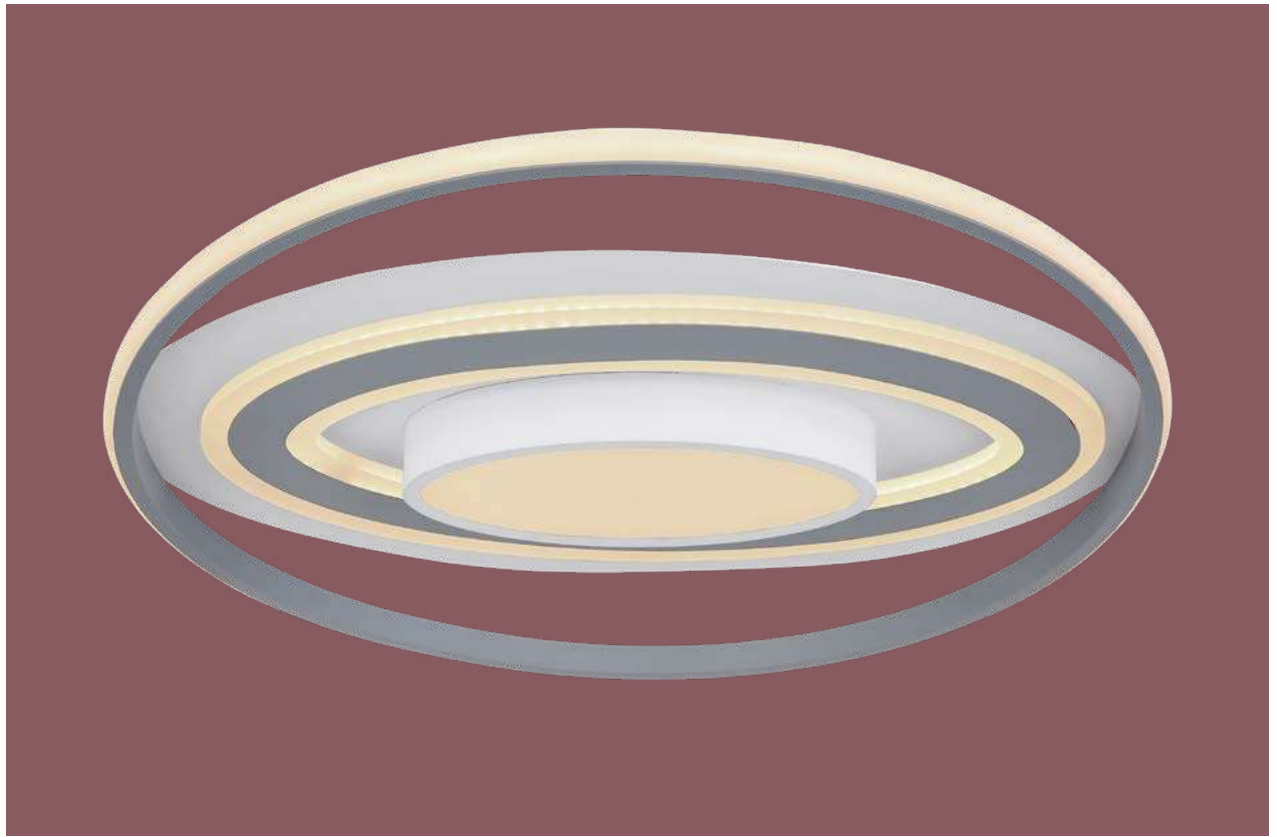

Leola

48016-60

incl. LED 60W

400-4200lm

265-2650lm

3000-6000K

3000|4500|6000K

VPE: 4

Ø57cm ▾7cm

metal white matt,
metal grey,
acrylic white