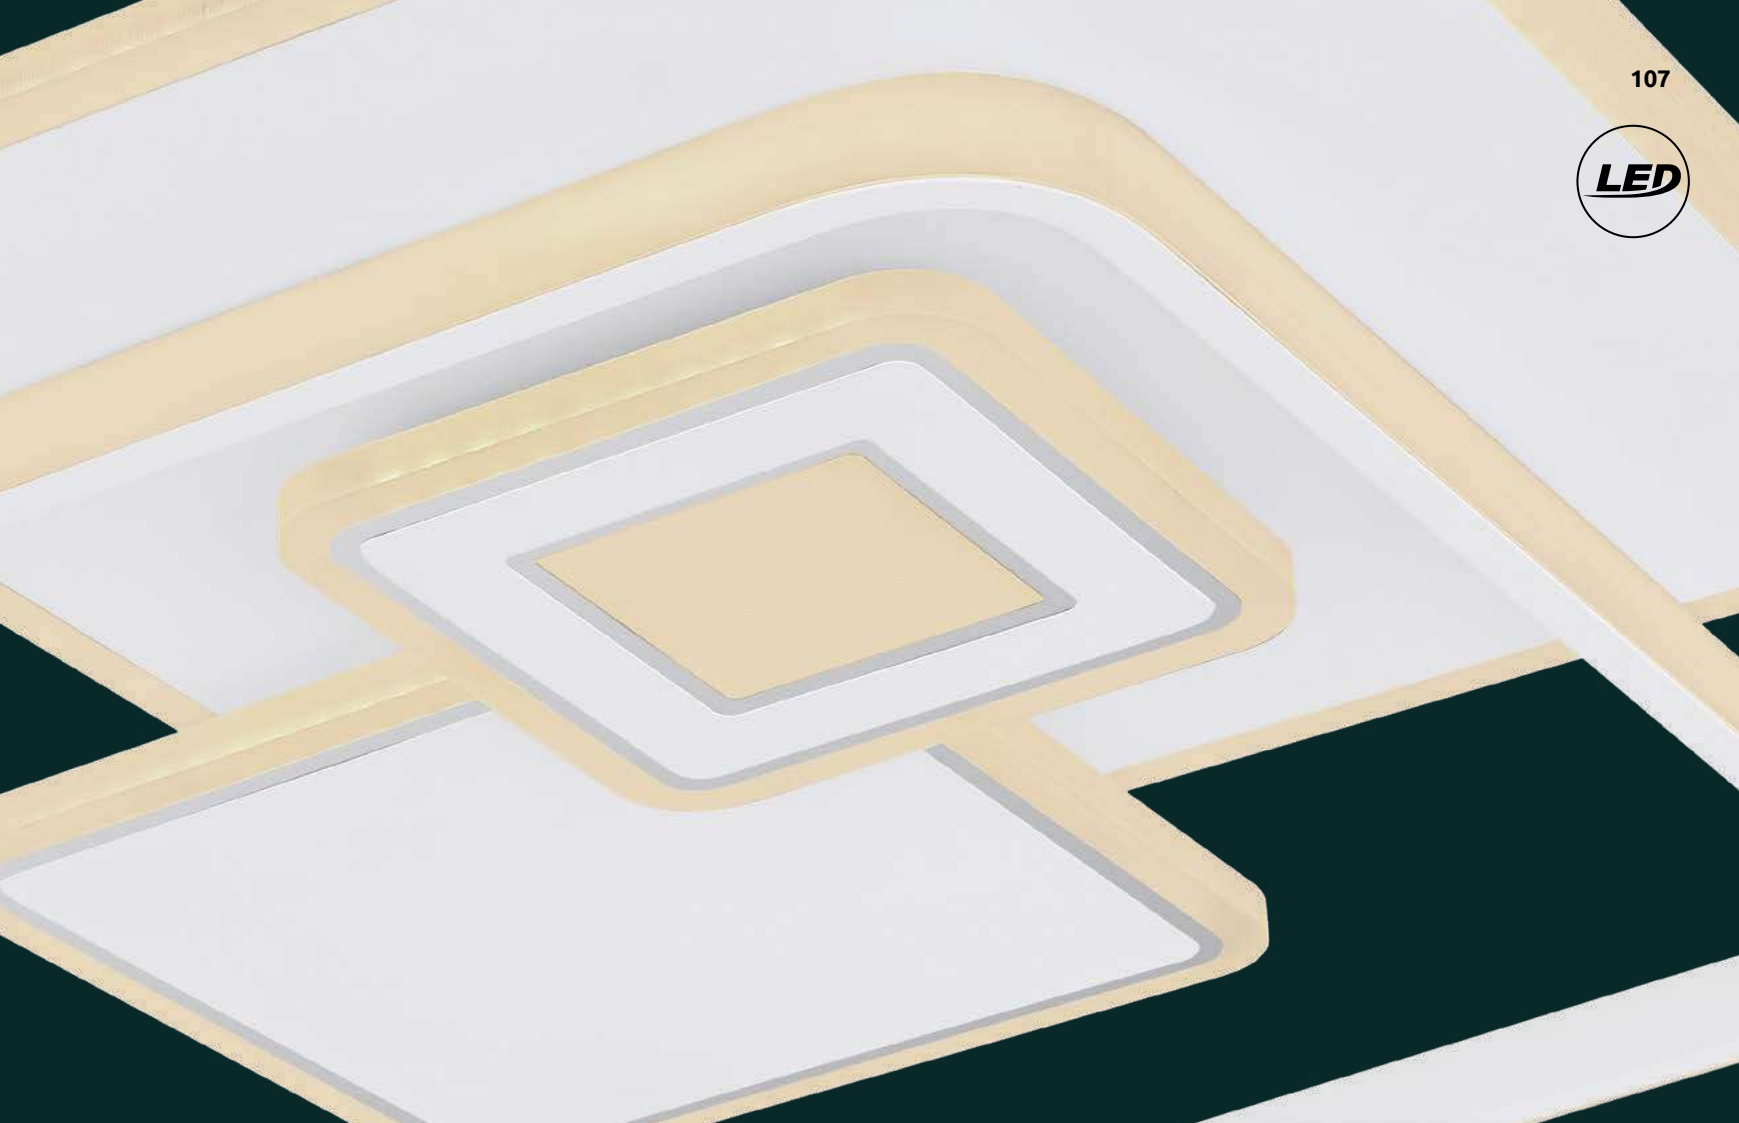

48443-55

Roderick

48441-50	incl. LED 50W	450-7000lm	300-3400lm	3000-6000K 3000|4500|6000K	VPE: 4 ↔ 50cm x 50cm ↓ 6cm
48442-50	incl. LED 50W	450-6700lm	350-3600lm	3000-6000K 3000|4500|6000K	VPE: 4 ↔ 54,5cm x 46cm ↓ 6cm
48443-55	incl. LED 55W	500-7700lm	300-3600lm	3000-6000K 3000|4500|6000K	VPE: 4 ↔ 65m x 44cm ↓ 6cm

metal white, acrylic opal