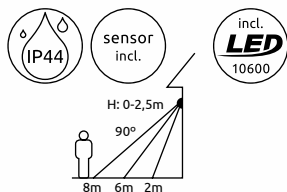

10600

Boston LED

3157SLED	incl. 1x E27 LED 8,8W	806lm	500lm	3000K	VPE: 6	Ø7,6cm	↓40,5cm	↳17cm
3158SLED	incl. 1x E27 LED 8,8W	806lm	500lm	3000K	VPE: 4	Ø12,7cm (Ø7,6cm)	↓45cm	
3159SLED	incl. 1x E27 LED 8,8W	806lm	500lm	3000K	VPE: 4	Ø12,7cm (Ø7,6cm)	↓110cm	

stainless steel, plastic opal