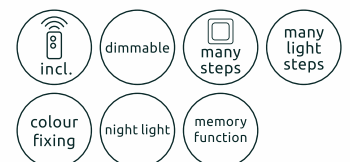

Roderick

48441-50	incl. LED 50W	450-7000lm	300-3400lm	3000-6000K 3000|4500|6000K	VPE: 4 ↔ 50cm x 50cm ↓ 6cm
48442-50	incl. LED 50W	450-6700lm	350-3600lm	3000-6000K 3000|4500|6000K	VPE: 4 ↔ 54,5cm x 46cm ↓ 6cm
48443-55	incl. LED 55W	500-7700lm	300-3600lm	3000-6000K 3000|4500|6000K	VPE: 4 ↔ 65m x 44cm ↓ 6cm

metal white, acrylic opal