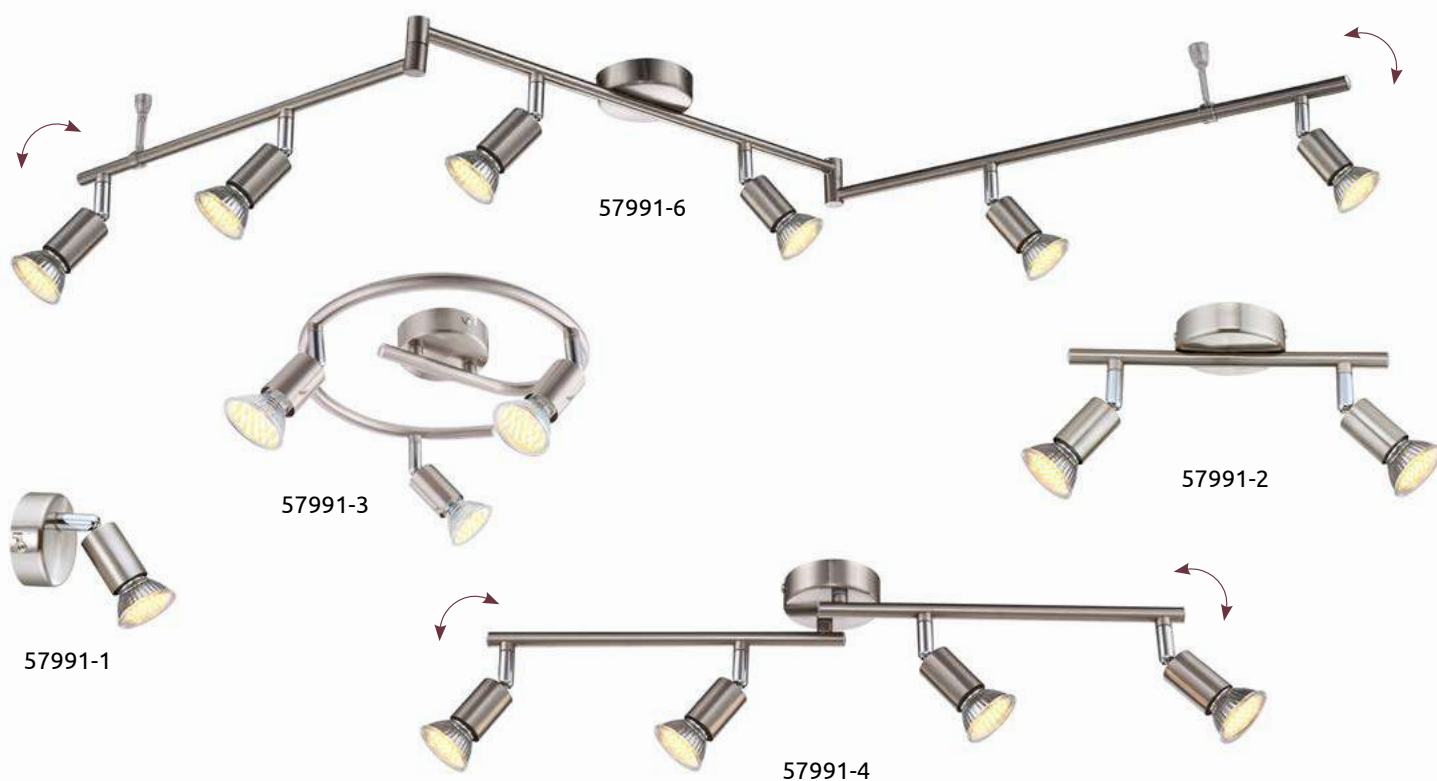

Matrix

57991-1	incl. 1x GU10 LED 4W	1x 320lm	1x 320lm	3000K	VPE: 12	↔ 7cm ↓ 11cm ↳ 14cm
57991-2	incl. 2x GU10 LED 4W	2x 320lm	2x 320lm	3000K	VPE: 8	↔ 25,5cm ↓ 15cm
57991-3	incl. 3x GU10 LED 4W	3x 320lm	3x 320lm	3000K	VPE: 6	Ø25cm ↓ 15cm
57991-4	incl. 4x GU10 LED 4W	4x 320lm	4x 320lm	3000K	VPE: 8	↔ 60cm ↓ 16,5cm
57991-6	incl. 6x GU10 LED 4W	6x 320lm	6x 320lm	3000K	VPE: 4	↔ 145cm ↓ 18,5cm

metal nickel matt, chromed

incl.
10706