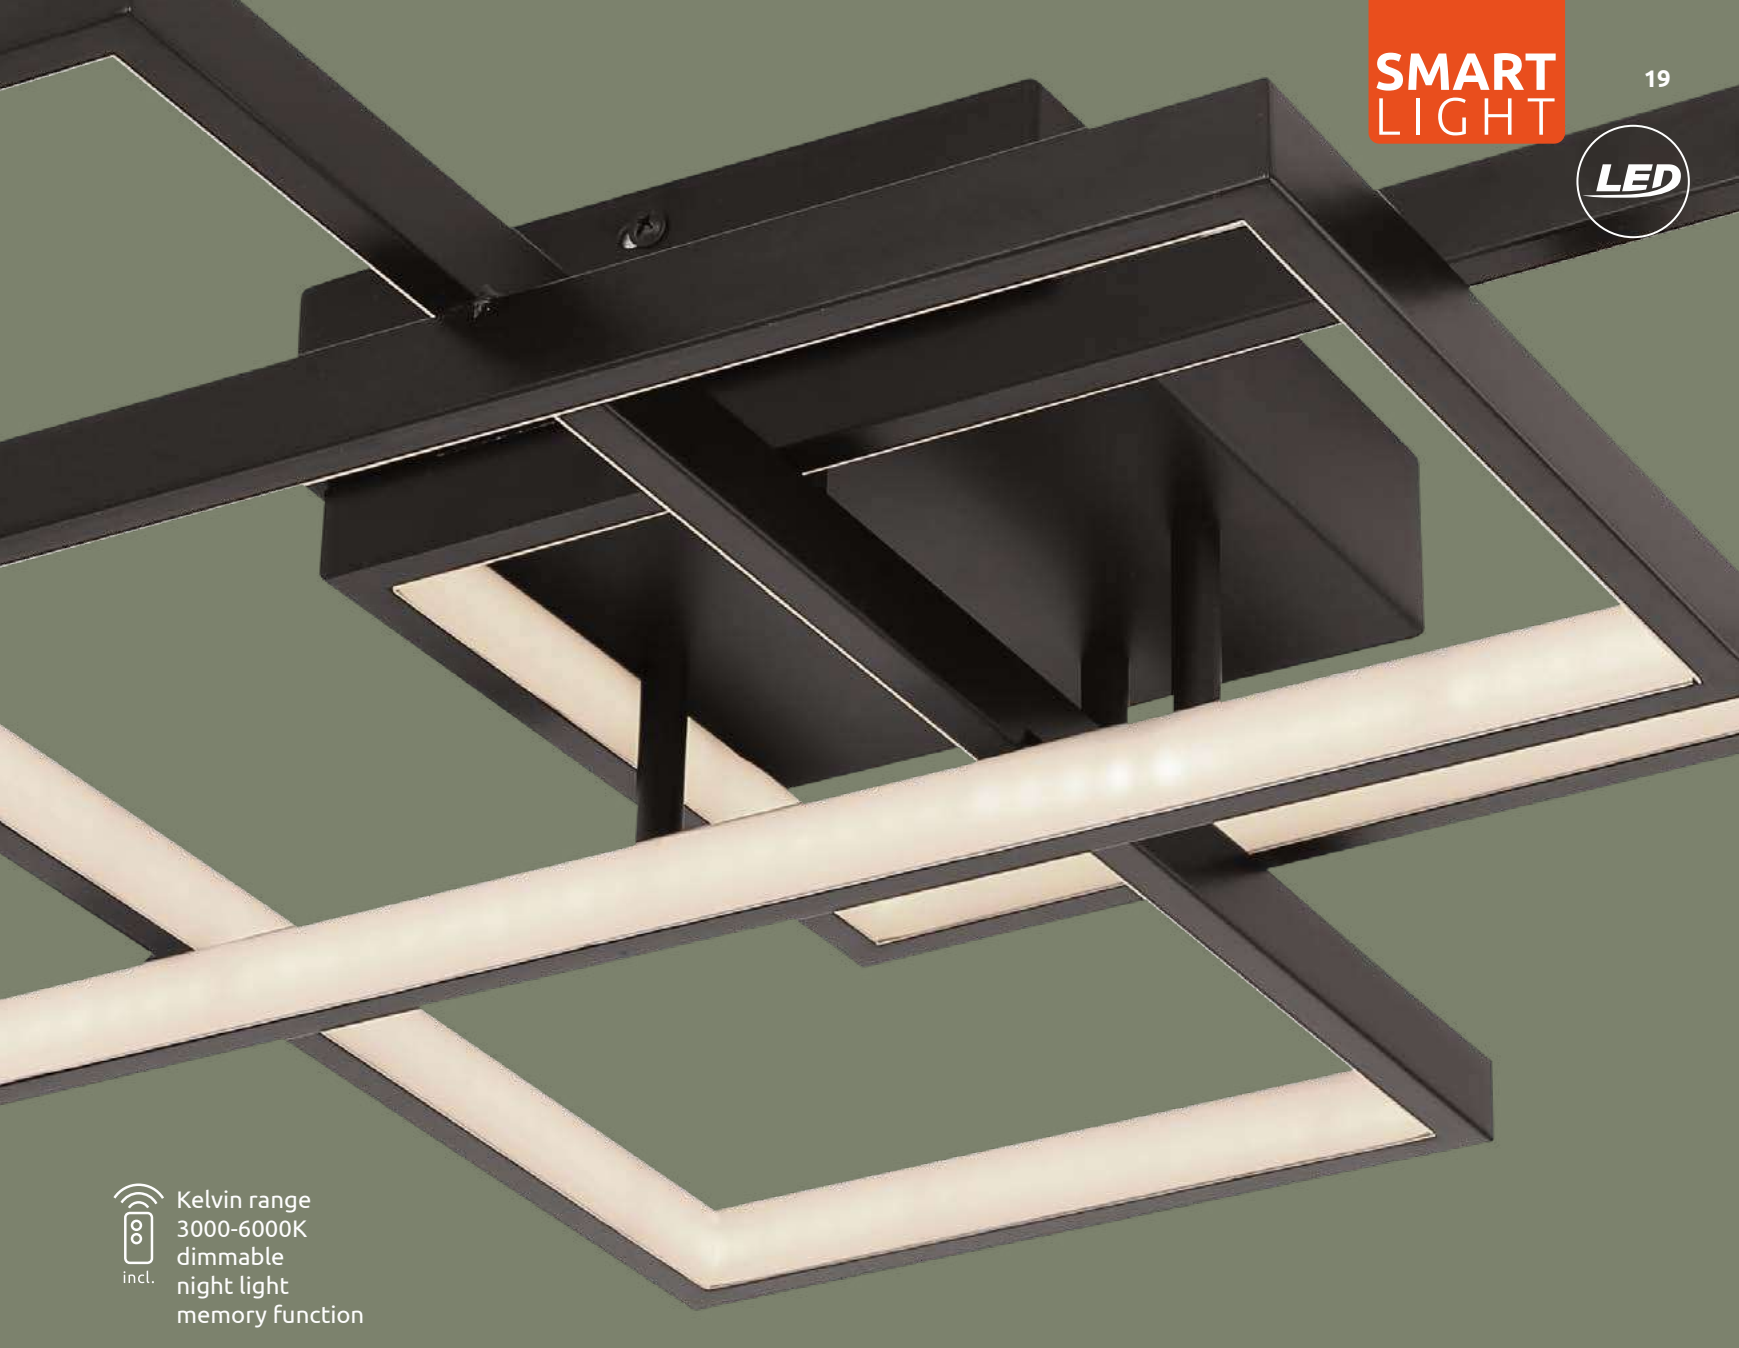

Kelvin range
3000-6000K
incl. dimmable
night light
memory function