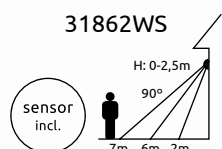

Ossy

31860W	excl. 1x E27 LED 15W	VPE: 4	↔ 25cm	↕ 37cm	↳ 26,5cm
31860WS	excl. 1x E27 LED 15W	VPE: 4	↔ 25cm	↕ 37cm	↳ 26,5cm
31861W	excl. 1x E27 LED 15W	VPE: 4	∅25cm	↕ 38cm	
31862W	excl. 1x E27 LED 15W	VPE: 4	∅25cm	↕ 50cm	
31862WS	excl. 1x E27 LED 15W	VPE: 4	∅25cm	↕ 50cm	
31863W	excl. 1x E27 LED 15W	VPE: 2	∅25cm	↕ 100cm	
31863WS	excl. 1x E27 LED 15W	VPE: 2	∅25cm	↕ 100cm	

aluminium die-cast wood optics, glass