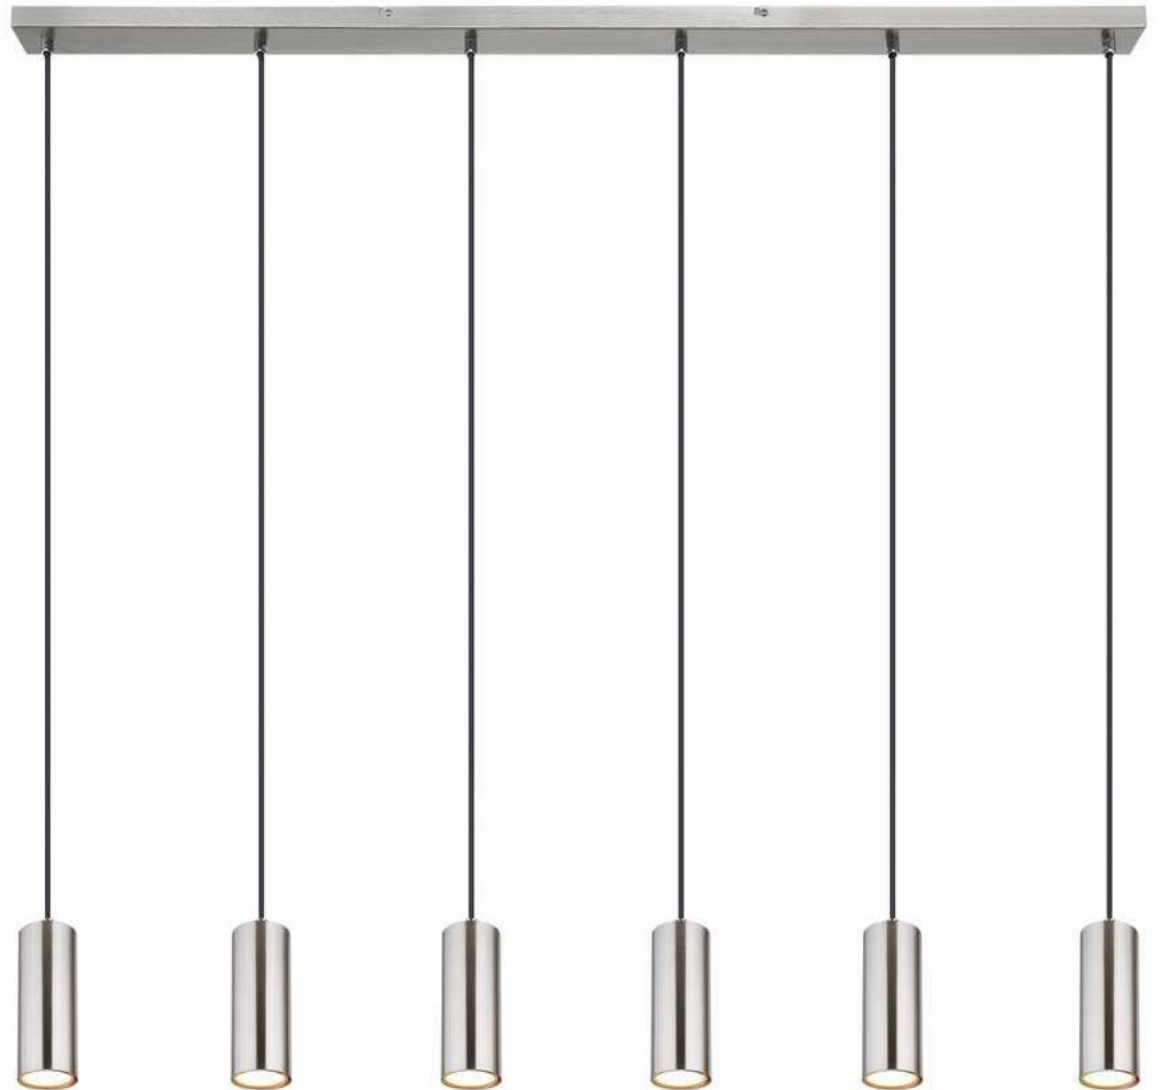

57911-6H

Robby

57911-5	excl. 5x GU10 35W	VPE: 4	↔ 70cm x 17,5cm ↓ 17cm
57911-6D	excl. 6x GU10 35W	VPE: 4	↔ 115cm x 6cm ↓ 12cm
57911-6H	excl. 6x GU10 35W	VPE: 4	↔ 115cm x 6cm ↓ 120cm
57910S	excl. 3x GU10 LED 5W	VPE: 2	↔ 21,5cm x 23cm ↓ 154cm
57910T	excl. 1x GU10 LED 5W	VPE: 6	↔ 13cm x 12cm ↓ 35cm
57911-4H	excl. 4x GU10 35W	VPE: 4	↔ 65cm ↓ 120cm
57911H	excl. 1x GU10 35W	VPE: 12	∅6cm ↓ 120cm

metal nickel matt, chromed