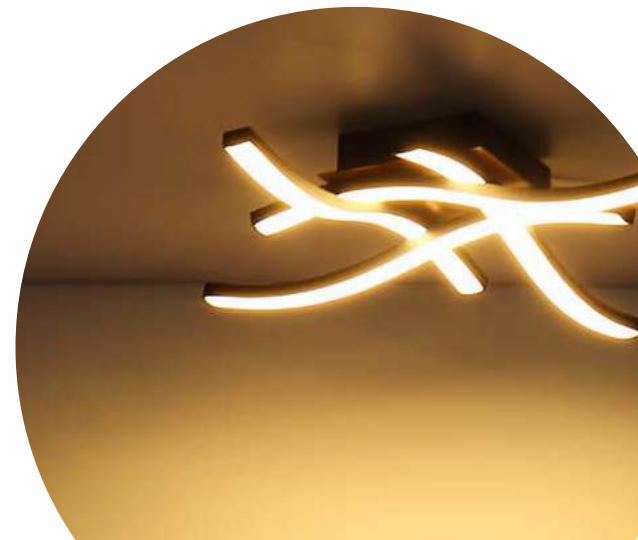

Evita

67171-6	incl. LED 6W	700lm	500lm	3000K	VPE: 20	↔ 39,5cm x 13cm	↴ 7cm
67171-12	incl. LED 12W	1460lm	800lm	3000K	VPE: 12	↔ 51cm x 13cm	↴ 7,5cm
67171-20	incl. LED 20W	2350lm	1200lm	3000K	VPE: 8	↔ 43cm x 43cm	↴ 7,5cm

metal black matt, wood optics, acrylic opal