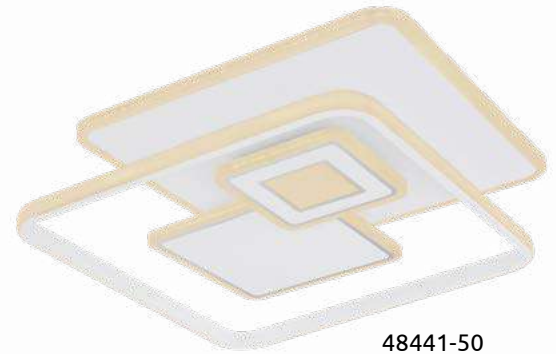

48441-50

Roderick

48441-50	incl. LED 50W	450-7000lm	300-3400lm	3000-6000K 3000|4500|6000K	VPE: 4 ↔ 50cm x 50cm ↓ 6cm
48442-50	incl. LED 50W	450-6700lm	350-3600lm	3000-6000K 3000|4500|6000K	VPE: 4 ↔ 54,5cm x 46cm ↓ 6cm
48443-55	incl. LED 55W	500-7700lm	300-3600lm	3000-6000K 3000|4500|6000K	VPE: 4 ↔ 65m x 44cm ↓ 6cm

metal white, acrylic opal