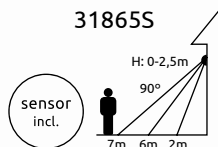

31867

Hedwig

31865	excl. 1x E27 LED 15W	VPE: 4	↔ 25cm ↑ 37cm ↘ 26,5cm
31865S	excl. 1x E27 LED 15W	VPE: 4	↔ 25cm ↑ 37cm ↘ 26,5cm
31866	excl. 1x E27 LED 15W	VPE: 4	Ø25cm ↓ 38cm
31867	excl. 1x E27 LED 15W	VPE: 4	Ø25cm ↓ 50cm
31867S	excl. 1x E27 LED 15W	VPE: 4	Ø25cm ↓ 50cm
31868	excl. 1x E27 LED 15W	VPE: 2	Ø25cm ↓ 100cm
31868S	excl. 1x E27 LED 15W	VPE: 2	Ø25cm ↓ 100cm

stainless steel anthracite, aluminium die-cast anthracite, glass smoke