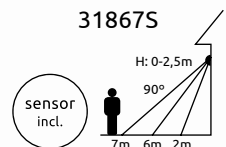

Hedwig

31865	excl. 1x E27 LED 15W	VPE: 4	↔ 25cm ↑ 37cm ↘ 26,5cm
31865S	excl. 1x E27 LED 15W	VPE: 4	↔ 25cm ↑ 37cm ↘ 26,5cm
31866	excl. 1x E27 LED 15W	VPE: 4	Ø25cm ↓ 38cm
31867	excl. 1x E27 LED 15W	VPE: 4	Ø25cm ↓ 50cm
31867S	excl. 1x E27 LED 15W	VPE: 4	Ø25cm ↓ 50cm
31868	excl. 1x E27 LED 15W	VPE: 2	Ø25cm ↓ 100cm
31868S	excl. 1x E27 LED 15W	VPE: 2	Ø25cm ↓ 100cm

stainless steel anthracite, aluminium die-cast anthracite, glass smoke