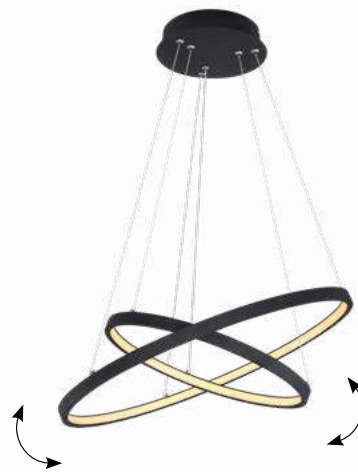

Ralph

67192-19B	incl. LED 19W	2600lm	900lm	3000K	VPE: 6	Ø38,5cm ↓120cm
67192-29B	incl. LED 29W	3800lm	1400lm	3000K	VPE: 6	Ø60,5cm ↓120cm
67192-42B	incl. LED 42W	350-5000lm	130-1500lm	3000K	VPE: 6	Ø51cm ↓120cm
67192-57B	incl. LED 57W	550-6500lm	200-2100lm	3000K	VPE: 6	Ø51cm ↓120cm

metal black matt, plastic opal