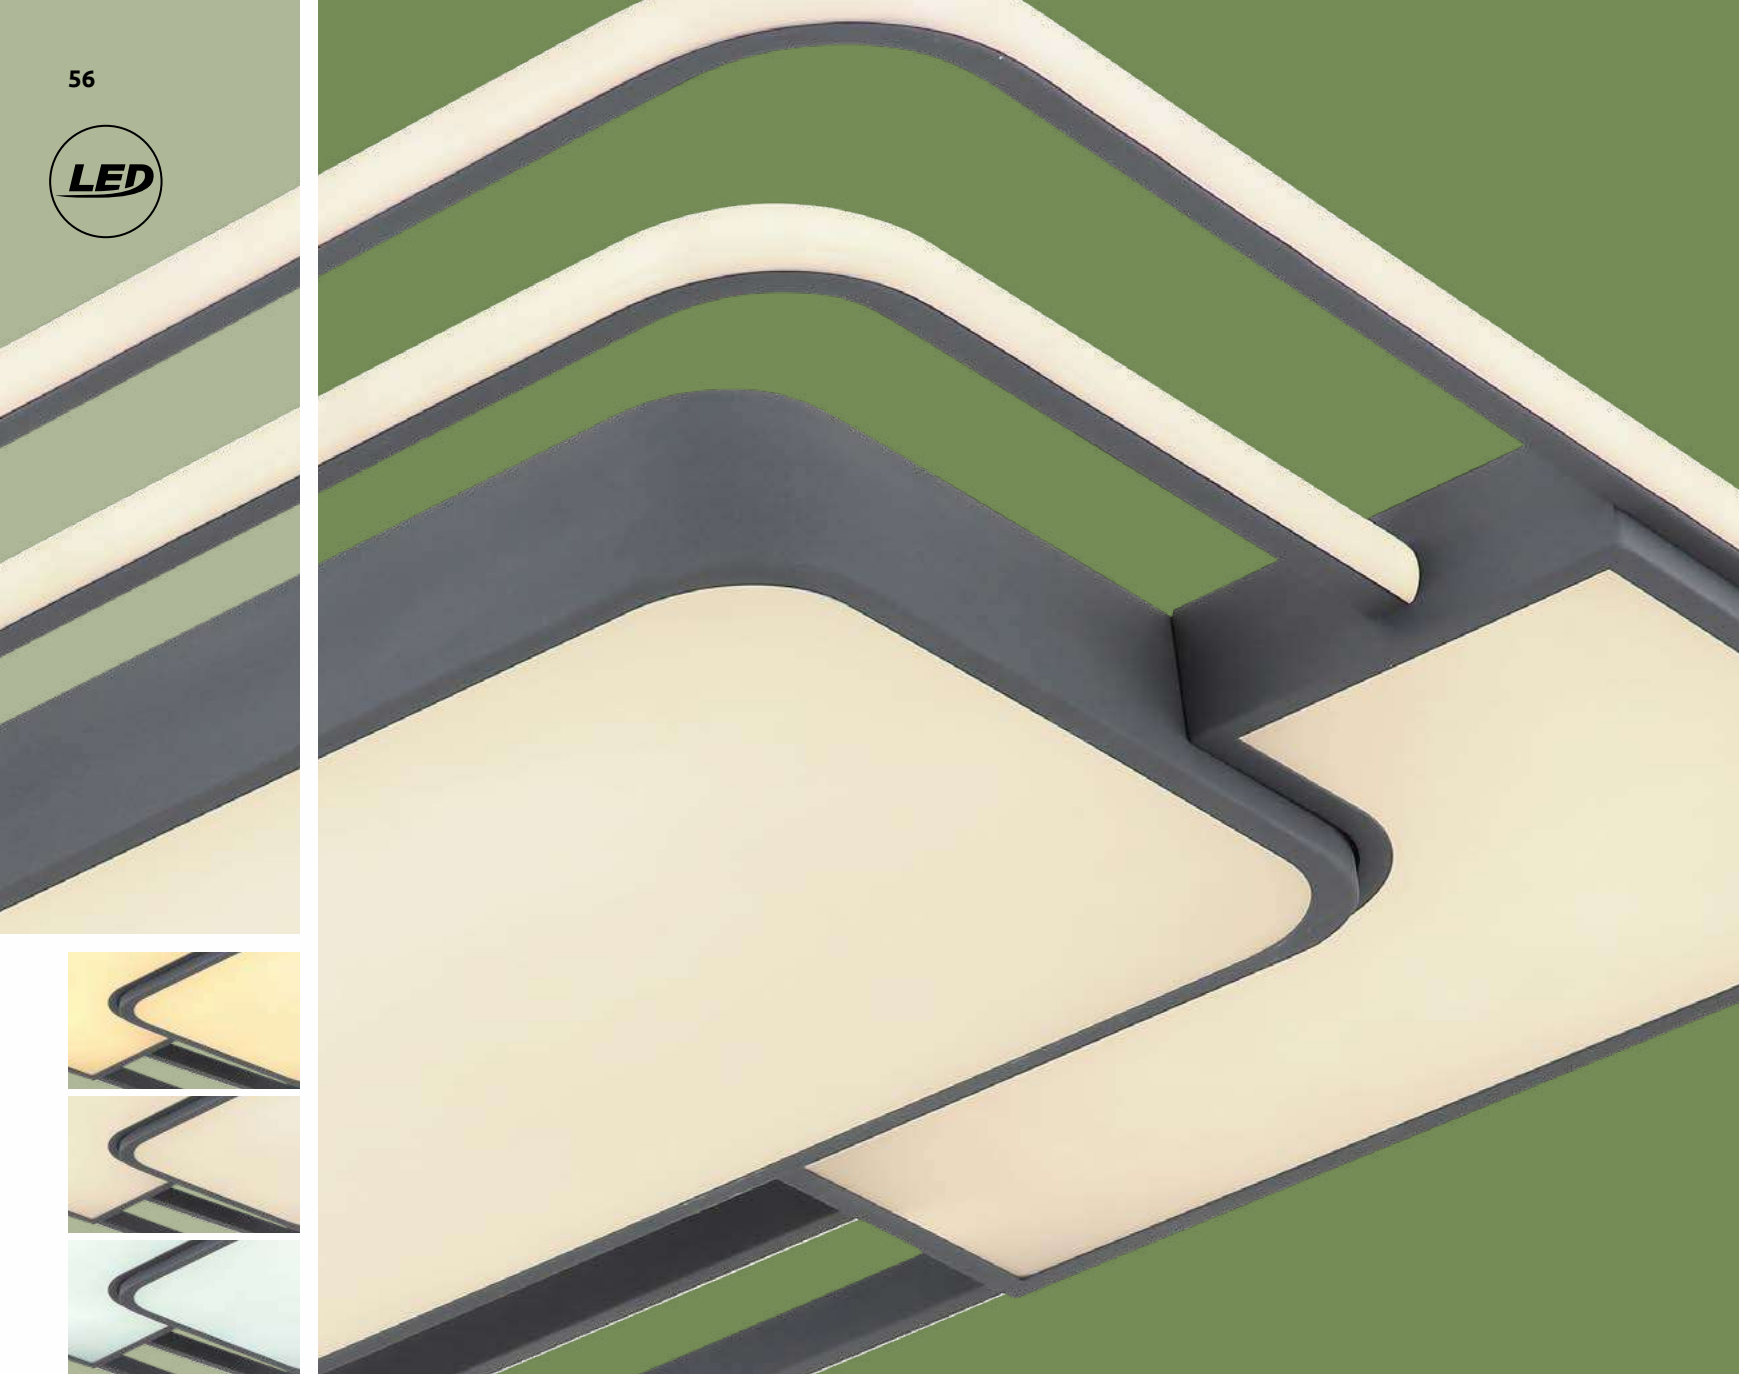

# Tabano

<b>48272H-36</b>	incl. LED 36W	380-3500lm	144-2180lm	3000-6000K 3000 4000 6000K	VPE: 1   Ø50cm   ▾120cm	metal anthracite, acrylic opal
<b>48272-46</b>	incl. LED 46W	380-5290lm	240-2800lm	3000-6000K 3000 4000 6000K	VPE: 1   Ø50cm   ▾9,5cm	metal anthracite, metal white, acrylic opal