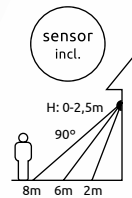

3158SAKS

Boston

3157SA	excl. 1x E27 LED 23W	VPE: 10	↔ 7,5cm ↓ 39cm ↘ 17cm
3157SAS	excl. 1x E27 LED 15W	VPE: 10	↔ 7,5cm ↓ 40,5cm ↘ 16,5cm
3159SAS	excl. 1x E27 LED 15W	VPE: 4	Ø12,5cm ↓ 110cm
31588SA	excl. 1x E27 LED 23W	VPE: 4	Ø12,5cm ↓ 80cm
31588SAS	excl. 1x E27 LED 15W	VPE: 4	Ø12,5cm ↓ 80cm
3158SA	excl. 1x E27 LED 23W	VPE: 4	Ø12,5cm ↓ 45cm
3158SAS	excl. 1x E27 LED 15W	VPE: 4	Ø12,5cm ↓ 45cm
3158SAK	excl. 1x E27 LED 23W	VPE: 4	Ø12,5cm ↓ 45cm
3158SAKS	excl. 1x E27 LED 15W	VPE: 4	Ø12,5cm ↓ 60cm
3159-3SA	excl. 3x E27 LED 23W	VPE: 1	Ø28cm ↓ 170cm
3159SA	excl. 1x E27 LED 23W	VPE: 4	Ø12,5cm ↓ 110cm

stainless steel anthracite, plastic smoke