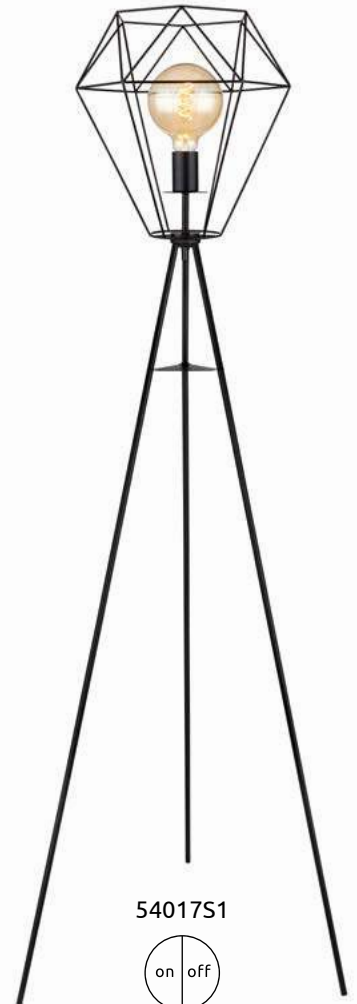

Priska

54017-1	excl. 1x E27 40W	VPE: 8	↔ 13cm ↓ 16,5cm ↗ 16,5cm	metal black
54017-2	excl. 2x E27 40W	VPE: 4	↔ 34cm ↓ 19cm	metal black
54017-3	excl. 3x E27 40W	VPE: 2	∅28,5cm ↓ 19cm	metal black
54017-4	excl. 4x E27 40W	VPE: 4	↔ 80cm ↓ 19cm	metal black
54017-4H	excl. 4x E27 60W	VPE: 4	↔ 100cm x 15cm ↓ max. 120cm	metal black, hemp rope
54017-3S	excl. 3x E27 40W	VPE: 1	↔ 30,5cm x 25cm ↓ 161cm	metal black matt, chromed
54017-4H1	excl. 4x E27 40W	VPE: 6	↔ 80cm x 13,5cm ↓ 150cm	metal black matt, hemp rope
54017S	excl. 5x E27 40W	VPE: 1	↔ 80cm x 74cm ↓ 204cm	metal black matt
54017S1	excl. 1x E27 40W	VPE: 1	∅69cm shade ∅:35cm ↓ 160cm	metal black matt