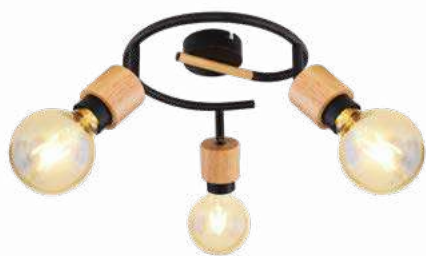

54031-3

Jorna

54031-1	excl. 1x E27 40W	VPE: 12	↔ 8cm ↕ 9,5cm ↳ 14,5cm
54031-2	excl. 2x E27 40W	VPE: 12	↔ 30cm ↕ 16cm
54031-3	excl. 3x E27 40W	VPE: 6	Ø40,5cm ↕ 16cm
54031-4	excl. 4x E27 40W	VPE: 6	↔ 80cm ↕ 17cm
54031-6	excl. 6x E27 40W	VPE: 6	↔ 145cm ↕ 19cm

metal black matt, wood