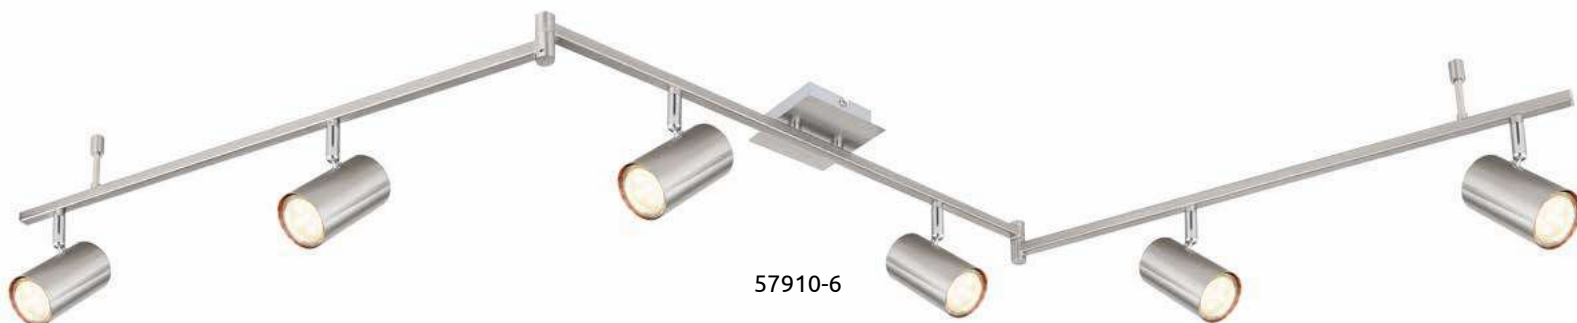

57910-6

Robby

57911-1	excl. 1x GU10 25W	VPE: 12	↔ 7cm ↓ 10cm ↳ 12cm
57911-2	excl. 2x GU10 35W	VPE: 8	↔ 26cm x 6cm ↓ 12cm
57911-3	excl. 3x GU10 35W	VPE: 8	↔ 41cm x 6cm ↓ 12cm
57911-4	excl. 4x GU10 35W	VPE: 6	↔ 56cm x 6cm ↓ 12cm
57910-6	excl. 6x GU10 35W	VPE: 4	↔ 180cm ↓ 18,5cm

metal nickel matt, chromed