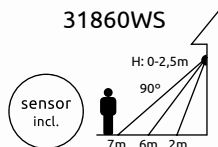

31862W

Ossy

31860W	excl. 1x E27 LED 15W	VPE: 4	↔ 25cm	↕ 37cm	↳ 26,5cm
31860WS	excl. 1x E27 LED 15W	VPE: 4	↔ 25cm	↕ 37cm	↳ 26,5cm
31861W	excl. 1x E27 LED 15W	VPE: 4	∅25cm	↕ 38cm	
31862W	excl. 1x E27 LED 15W	VPE: 4	∅25cm	↕ 50cm	
31862WS	excl. 1x E27 LED 15W	VPE: 4	∅25cm	↕ 50cm	
31863W	excl. 1x E27 LED 15W	VPE: 2	∅25cm	↕ 100cm	
31863WS	excl. 1x E27 LED 15W	VPE: 2	∅25cm	↕ 100cm	

aluminium die-cast wood optics, glass