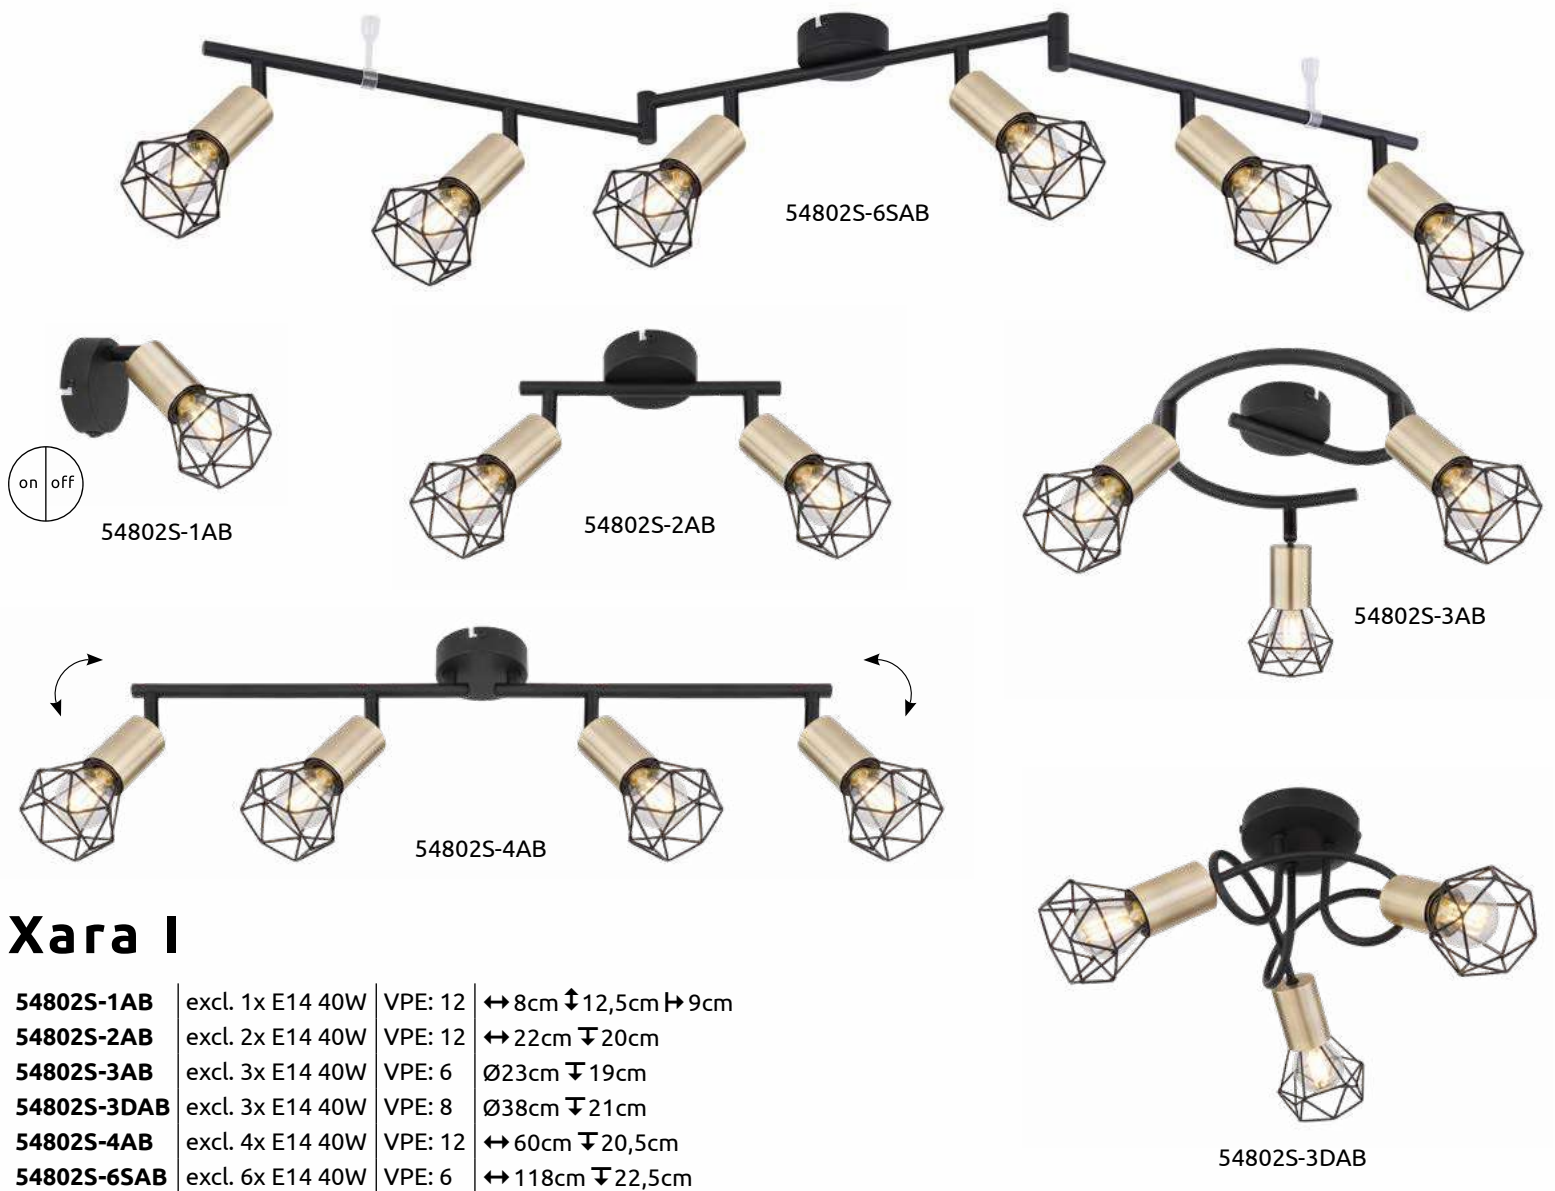

Xara I

54802S-1AB	excl. 1x E14 40W	VPE: 12	↔8cm ↕12,5cm ↳9cm
54802S-2AB	excl. 2x E14 40W	VPE: 12	↔22cm ↕20cm
54802S-3AB	excl. 3x E14 40W	VPE: 6	Ø23cm ↕19cm
54802S-3DAB	excl. 3x E14 40W	VPE: 8	Ø38cm ↕21cm
54802S-4AB	excl. 4x E14 40W	VPE: 12	↔60cm ↕20,5cm
54802S-6SAB	excl. 6x E14 40W	VPE: 6	↔118cm ↕22,5cm

metal black matt, brass antique

54802S-3DAB