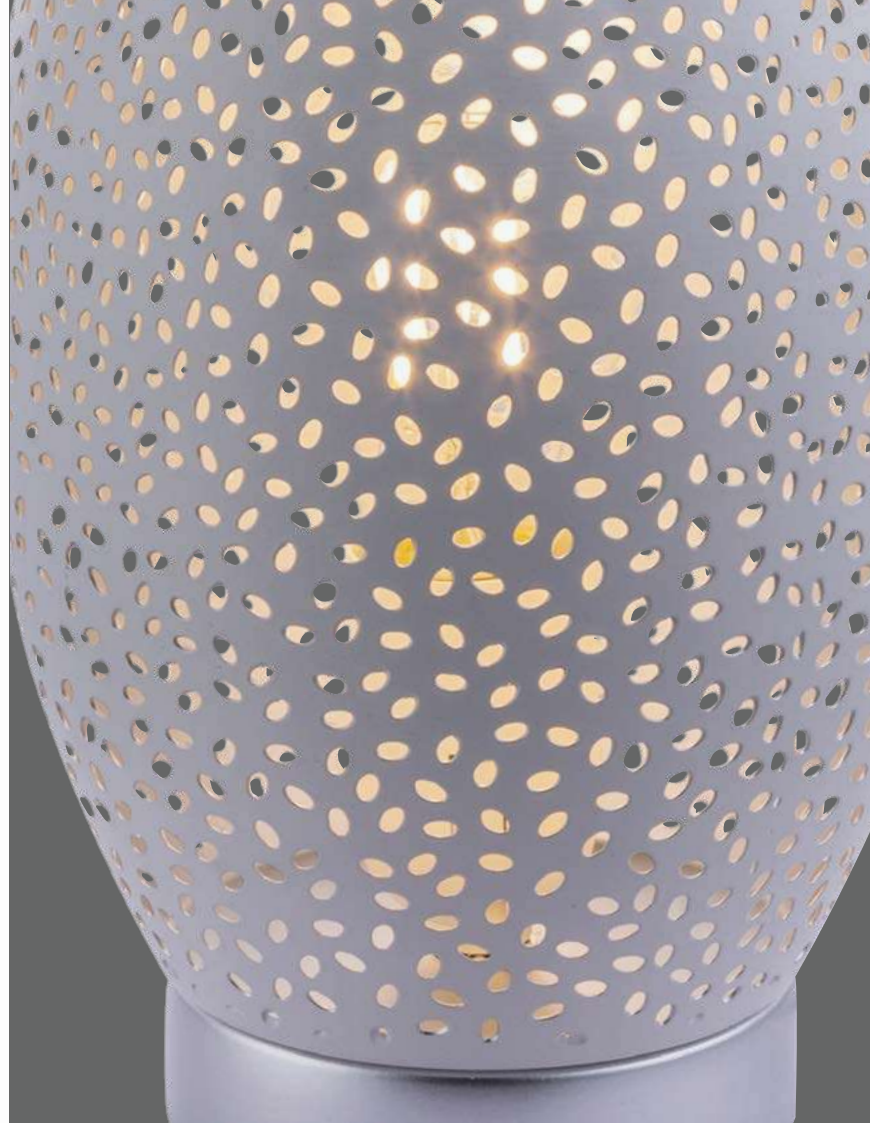

24002W

Narri

24002S	excl. 1x E27 40W	VPE: 6	Ø15cm ↓23cm	metal black matt gold
24002W	excl. 1x E27 40W	VPE: 6	Ø15cm ↓23cm	metal white silver metallic
24003S	excl. 1x E27 40W	VPE: 6	Ø15cm ↓23cm	metal black matt gold