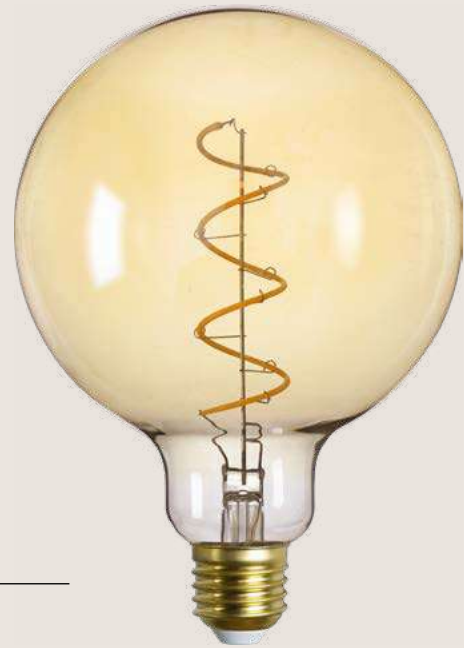

15.000h

dimmable

5x1 box

Ø6cm ↓12,5cm

dimmable

**11404F**E27 globe  
glass amber

4,5W = 20W

220-240V/50-60 Hz