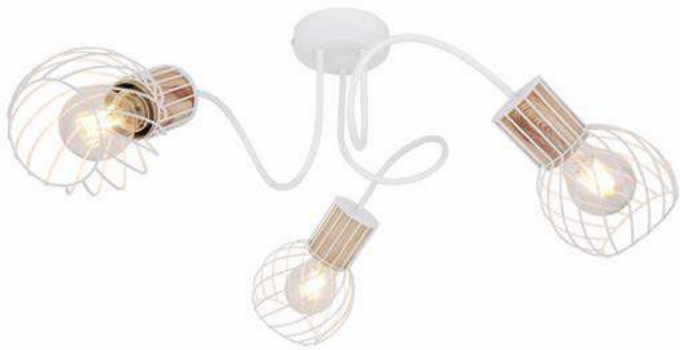

## Luise

<b>54012-1</b>	excl. 1x E27 40W	VPE: 12	↔ 12cm ↓ 16,5cm ↳ 16cm	metal white, metal wood optics, chromed
<b>54012-2</b>	excl. 2x E27 40W	VPE: 8	↔ 29,5cm ↓ 18,5cm	metal white, metal wood optics, chromed
<b>54012-3</b>	excl. 3x E27 40W	VPE: 2	Ø60cm ↓ 24cm	metal white, metal wood optics
<b>54012-4D</b>	excl. 4x E27 40W	VPE: 2	↔ 78cm x 38cm ↓ 21cm	metal white, metal wood optics
<b>54012-4H</b>	excl. 4x E27 40W	VPE: 6	↔ 87cm x 12cm ↓ 120cm	metal white, metal wood optics, textile cable
<b>54012-6D</b>	excl. 6x E27 40W	VPE: 2	Ø70cm ↓ 24cm	metal white, metal wood optics