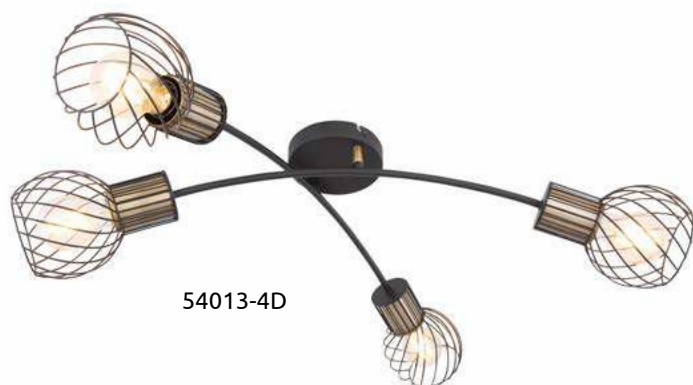

54013-4D

Argusto

54013-1	excl. 1x E27 40W	VPE: 12	↔ 12cm ↓ 16,5cm ↳ 16cm	metal black matt, brass antique
54013-2	excl. 2x E27 40W	VPE: 8	↔ 29,5cm ↓ 18,5cm	metal black matt, brass antique
54013-3	excl. 3x E27 40W	VPE: 2	Ø60cm ↓ 24cm	metal black matt, brass antique
54013-4D	excl. 4x E27 40W	VPE: 2	↔ 78cm x 38cm ↓ 21cm	metal black matt, brass antique
54013-4H	excl. 4x E27 40W	VPE: 6	↔ 87cm x 12cm ↓ 120cm	metal black matt, brass antique, textile cable