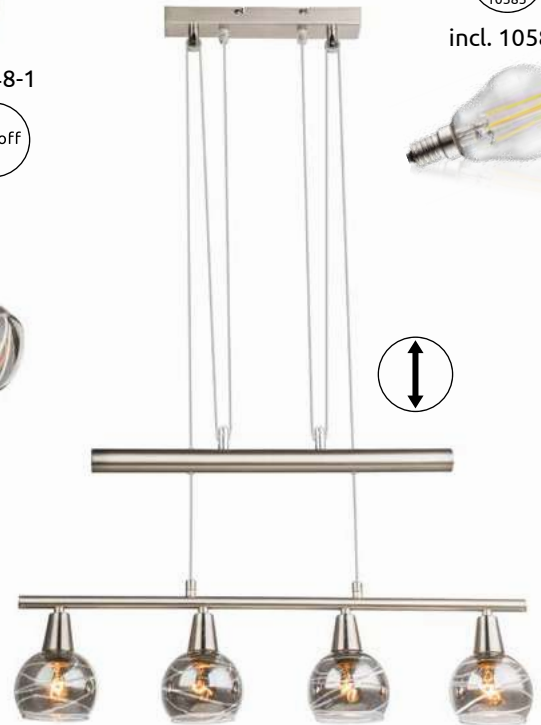

54348-4Z

Roman

54348-1	incl. 1x E14 LED 4W	1x 400lm	1x 324lm	3000K	VPE: 8	↔ 10cm ↓ 15cm ↘ 19cm	metal nickel matt, chromed, glass smoke
54348-2	incl. 2x E14 LED 4W	2x 400lm	2x 324lm	3000K	VPE: 6	↔ 28cm ↓ 21cm	metal nickel matt, chromed, glass smoke
54348-3	incl. 3x E14 LED 4W	3x 400lm	3x 324lm	3000K	VPE: 6	∅ 39cm ↓ 24,5cm	metal nickel matt, glass smoke
54348-4	incl. 4x E14 LED 4W	4x 400lm	4x 324lm	3000K	VPE: 4	↔ 70cm ↓ 21cm	metal nickel matt, chromed, glass smoke
54348-4Z	incl. 4x E14 LED 4W	4x 400lm	4x 324lm	3000K	VPE: 4	↔ 60cm x 10cm ↓ 100-160cm	metal nickel matt, glass smoke
54348-5	incl. 5x E14 LED 4W	5x 400lm	5x 324lm	3000K	VPE: 4	↔ 62,5cm x 37cm ↓ 21cm	metal nickel matt, glass smoke