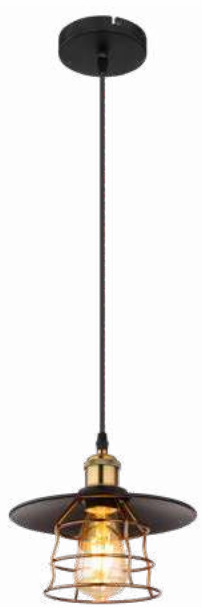

15086BH

Viejo

15086-3BH	excl. 3x E27 60W	VPE: 2	Ø33cm ▾155cm
15086BH	excl. 1x E27 60W	VPE: 8	Ø20cm ▾150cm
15086BH1	excl. 1x E27 60W	VPE: 2	Ø30cm ▾150cm
15086BW	excl. 1x E27 60W	VPE: 8	↔22cm ↕28cm ↗28cm

metal black matt, brass, golden