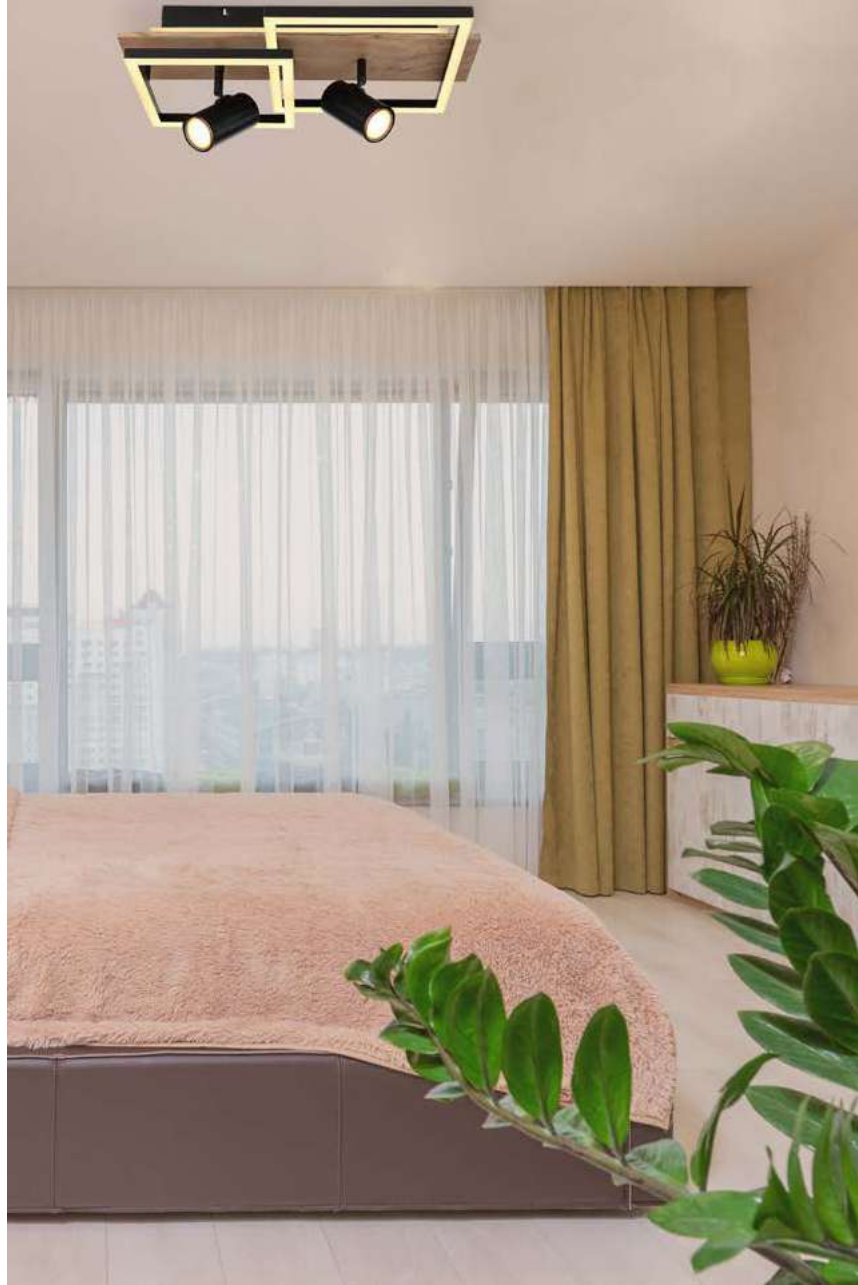

67305D2

Kassu

67305D	incl. LED 24W excl. 1x GU10 LED 5W	3200lm	1400lm	3000K	VPE: 4	↔ 32cm x 27cm ↓ 15cm
67305D1	incl. LED 38W excl. 2x GU10 LED 5W	5000lm	1900lm	3000K	VPE: 4	↔ 50cm x 27cm ↓ 18cm
67305D2	incl. LED 48W excl. 3x GU10 LED 5W	5800lm	2300lm	3000K	VPE: 2	↔ 72cm x 27cm ↓ 18cm

metal black matt, MDF wood optics, plastic opal