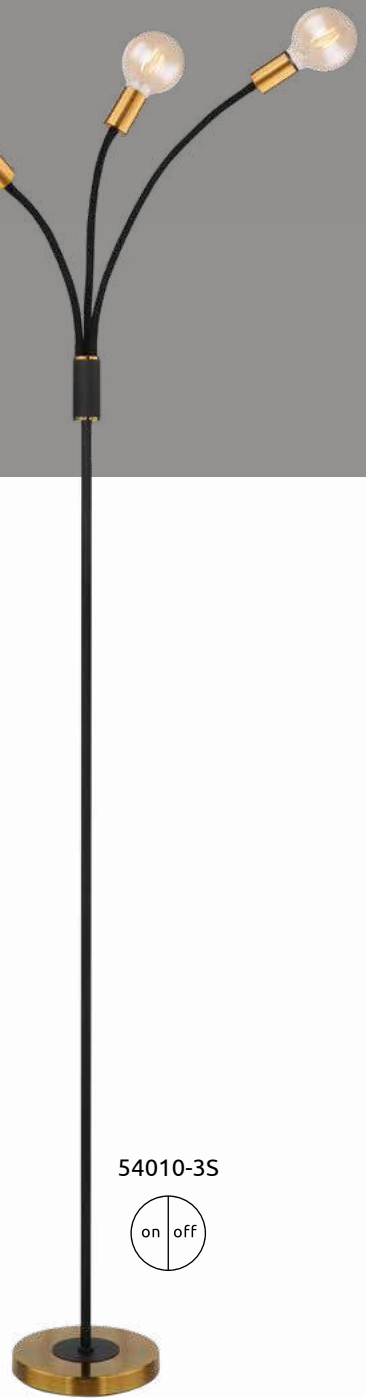

Eddy

54010-1W	excl. 1x E27 60W	VPE: 10	↔ 10cm ↓ max.43cm ↳ max.30cm
54010-3S	excl. 3x E27 60W	VPE: 1	∅ max.70cm ↓ max.180cm
54010-6H	excl. 6x E27 60W	VPE: 1	↔ 230cm x max.190cm ↓ max.150cm

metal gold antique, plastic black
metal gold antique, metal black, plastic black
metal gold antique, metal black, plastic black

flexo