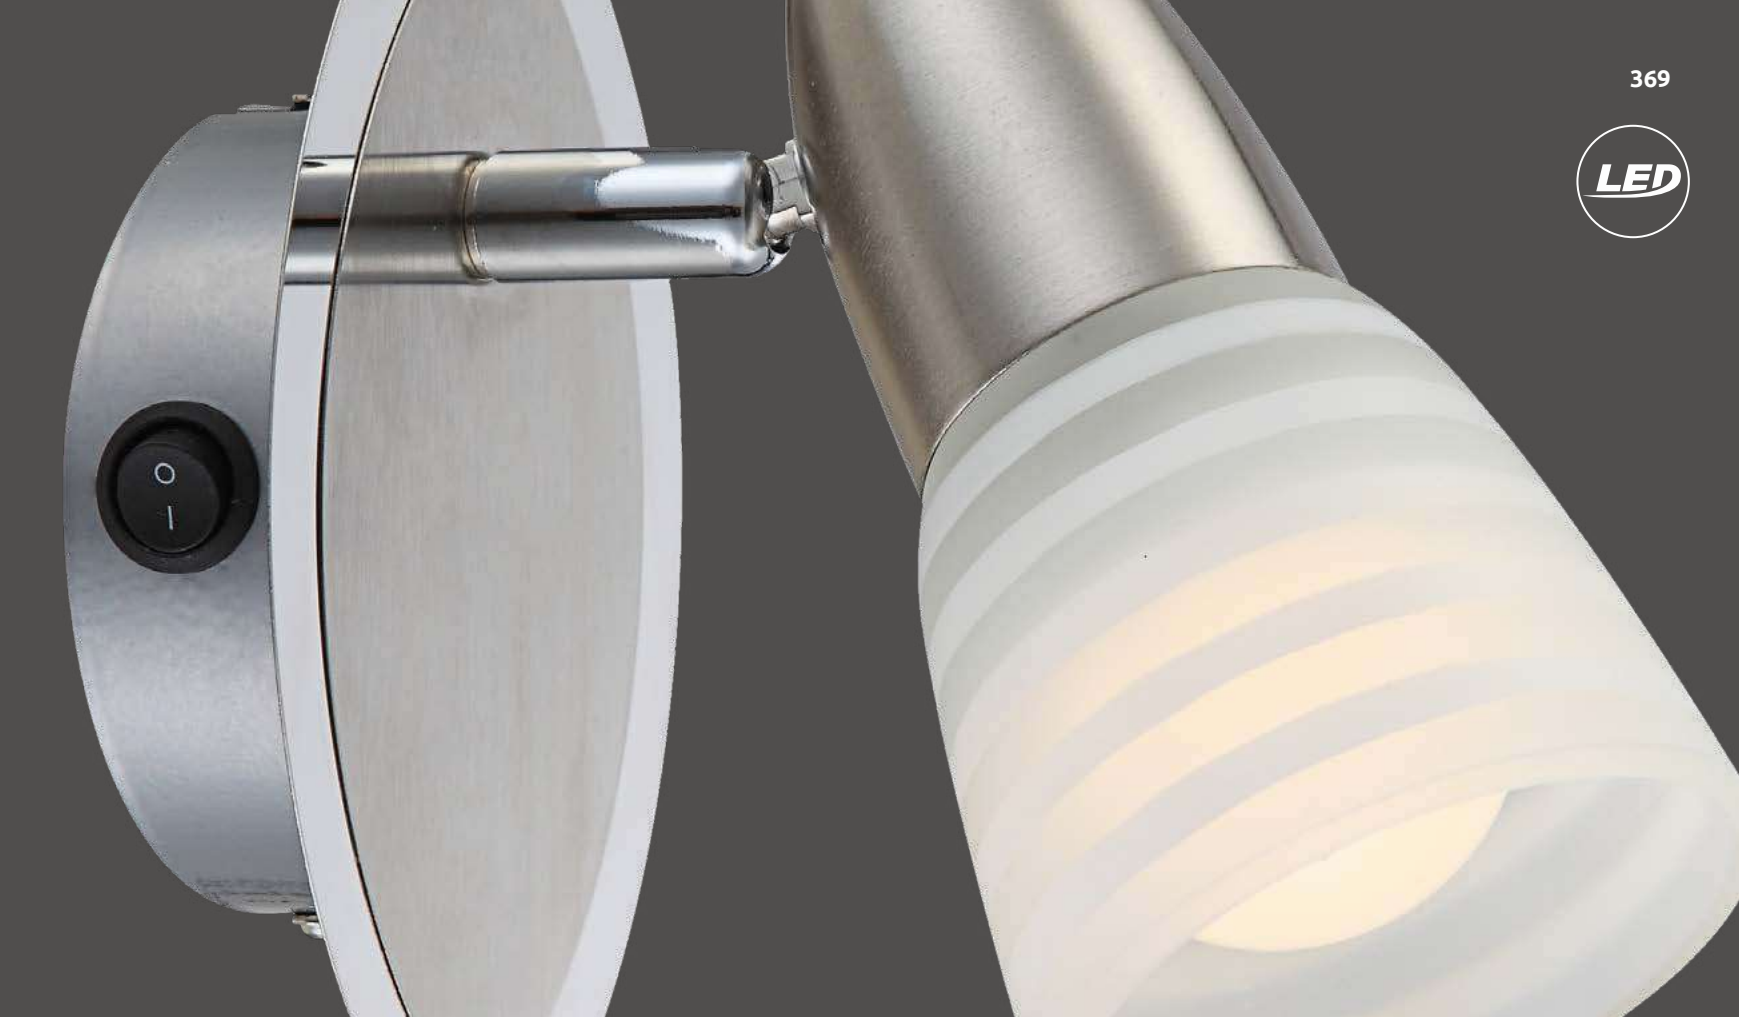

Caleb

54536-1	incl. 1x E14 LED 4W	1x 400lm	1x 350lm	3000K	VPE: 12	↔ 9cm ↓ 14,5cm ↘ 13,5cm
54536-2	incl. 2x E14 LED 4W	2x 400lm	2x 350lm	3000K	VPE: 12	↔ 34cm ↓ 16cm
54536-3	incl. 3x E14 LED 4W	3x 400lm	3x 350lm	3000K	VPE: 4	∅29cm ↓ 16cm
54536-4	incl. 4x E14 LED 4W	4x 400lm	4x 350lm	3000K	VPE: 6	↔ 80cm ↓ 16cm
54536-6	incl. 6x E14 LED 4W	6x 400lm	6x 350lm	3000K	VPE: 4	↔ 145cm ↓ 18,5cm

metal chromed, nickel matt, glass satined

incl. 10641