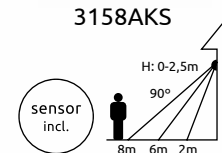

Boston

Boston I

3158AK	excl. 1x E27 LED 23W	VPE: 4	Ø12,7cm (tube Ø7,6cm) ↓45cm
3158AKS	excl. 1x E27 LED 15W	VPE: 4	Ø12,7cm (tube Ø7,6cm) ↓60cm
31588AS	excl. 1x E27 LED 15W	VPE: 4	Ø12,7cm (tube Ø7,6cm) ↓80cm
3159A	excl. 1x E27 LED 23W	VPE: 4	Ø12,7cm (tube Ø7,6cm) ↓110cm
3159AS	excl. 1x E27 LED 15W	VPE: 4	Ø12,7cm (tube Ø7,6cm) ↓110cm

stainless steel anthracite, plastic opal