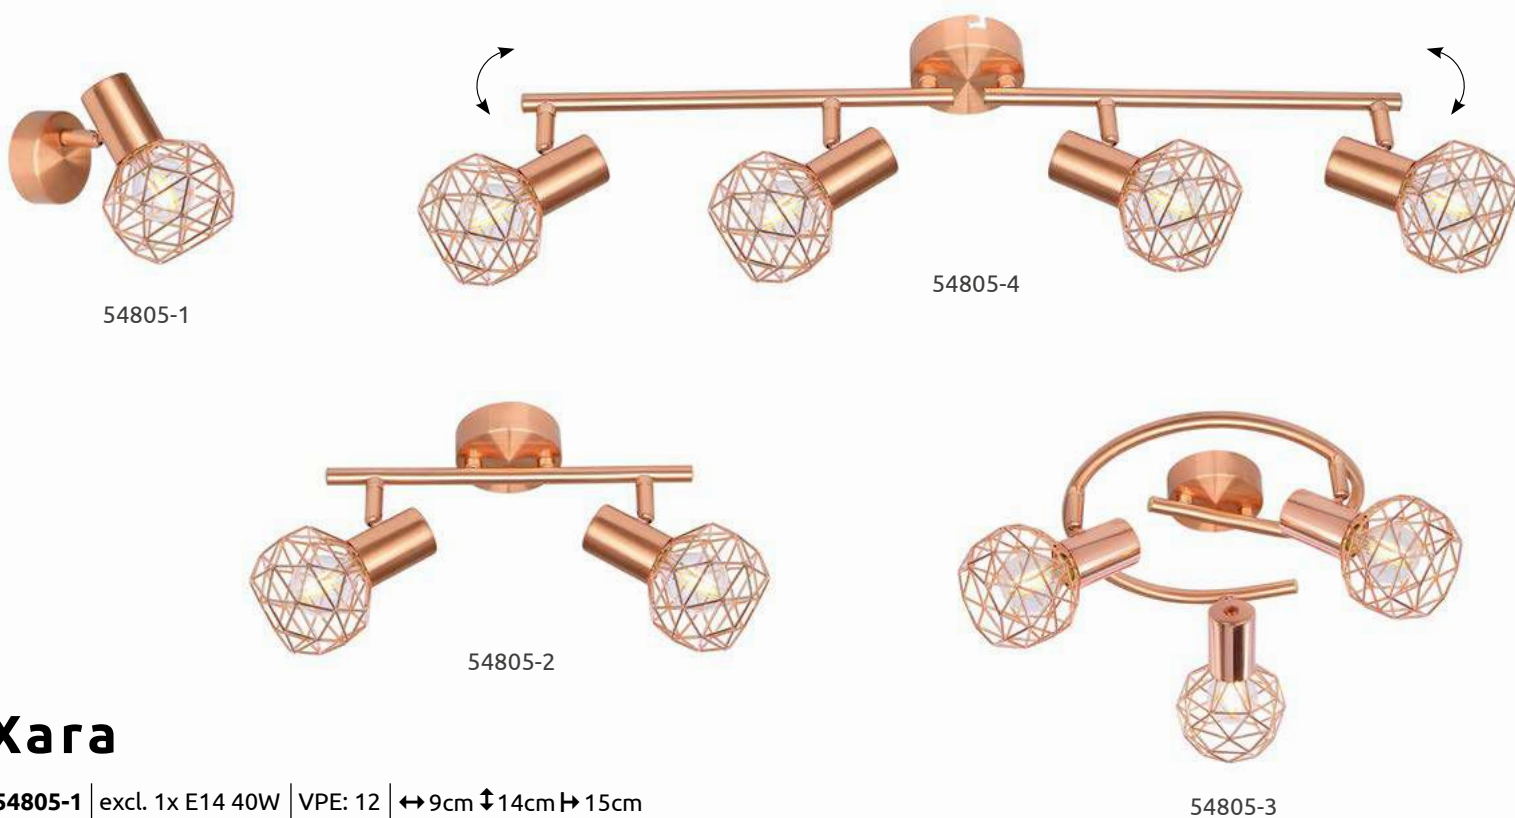

Xara

54805-1	excl. 1x E14 40W	VPE: 12	↔ 9cm ↓ 14cm ↳ 15cm
54805-2	excl. 2x E14 40W	VPE: 12	↔ 25cm ↓ 15cm
54805-3	excl. 3x E14 40W	VPE: 8	Ø25cm ↓ 15cm
54805-4	excl. 4x E14 40W	VPE: 8	↔ 60cm ↓ 15cm

metal copper coloured