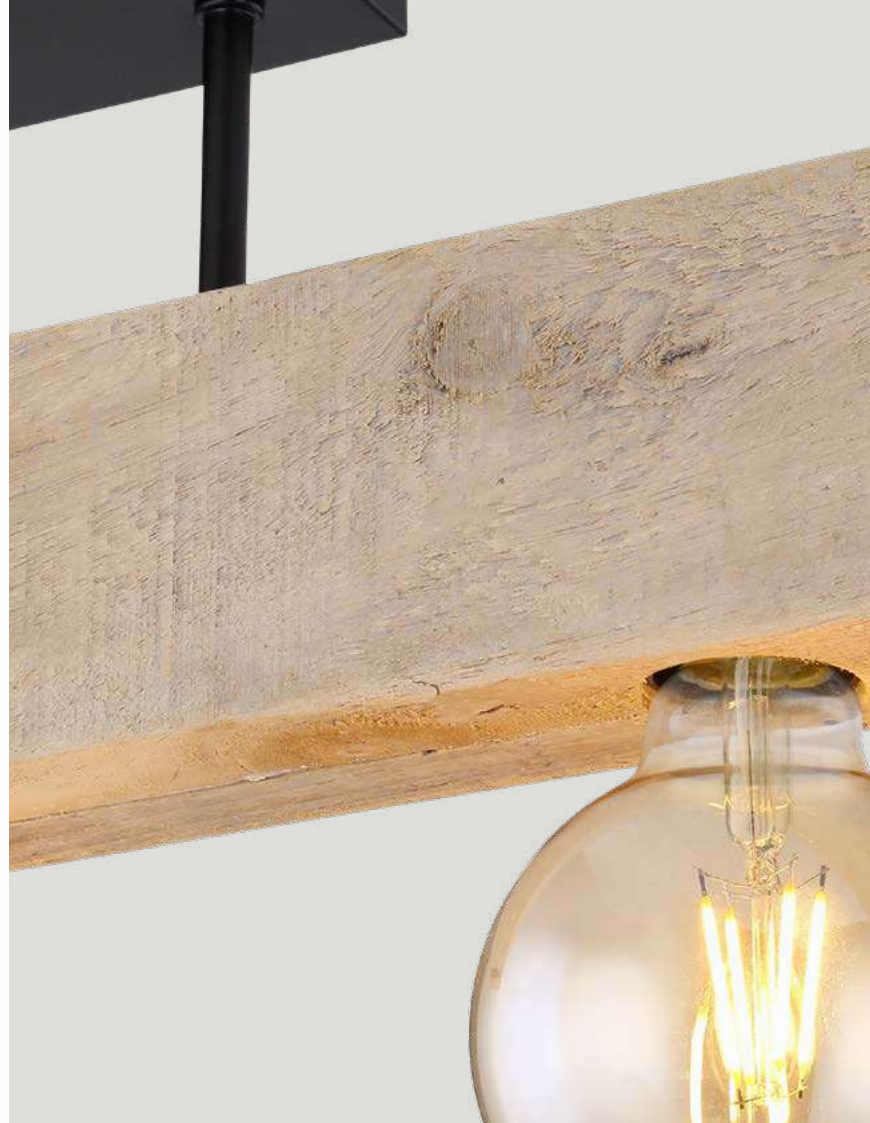

## Alisson

**15453-4**

excl. 4x E27 60W

VPE: 4

↔ 90cm x 15cm

⌞ 150cm

metal black matt,  
wood

15455H