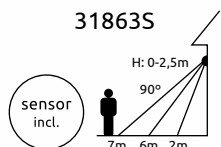

Ossy

31860	excl. 1x E27 LED 15W	VPE: 4	↔ 25cm ↓ 37cm ↳ 26,5cm
31860S	excl. 1x E27 LED 15W	VPE: 4	↔ 25cm ↓ 37cm ↳ 26,5cm
31861	excl. 1x E27 LED 15W	VPE: 4	Ø25cm ↓ 38cm
31862	excl. 1x E27 LED 15W	VPE: 4	Ø25cm ↓ 50cm
31862S	excl. 1x E27 LED 15W	VPE: 4	Ø25cm ↓ 50cm
31863	excl. 1x E27 LED 15W	VPE: 2	Ø25cm ↓ 100cm
31863S	excl. 1x E27 LED 15W	VPE: 2	Ø25cm ↓ 100cm

stainless steel, aluminium anthracite, glass opal