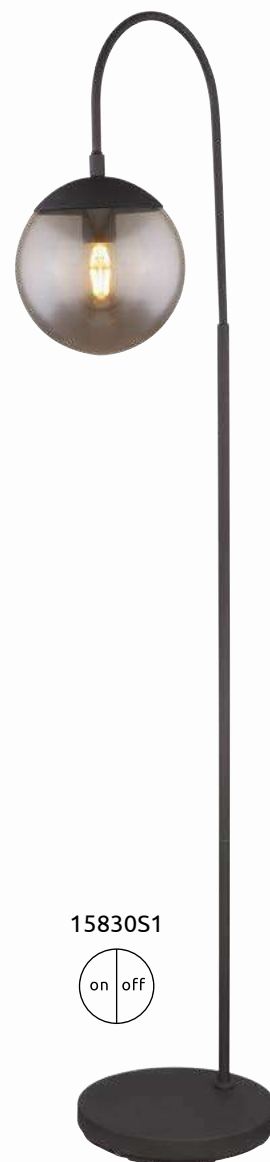

## Joel

1581-3

<b>1581-3</b>	excl. 3x E27 60W	VPE: 1	Ø52cm	▽80cm
<b>1581-3DR</b>	excl. 2x E27 60W excl. 1x E27 ILLU 60W	VPE: 1	Ø47cm	▽44cm

metal nickel matt, glass opal

15830-4H

15830-2D

15830-4D

15830H