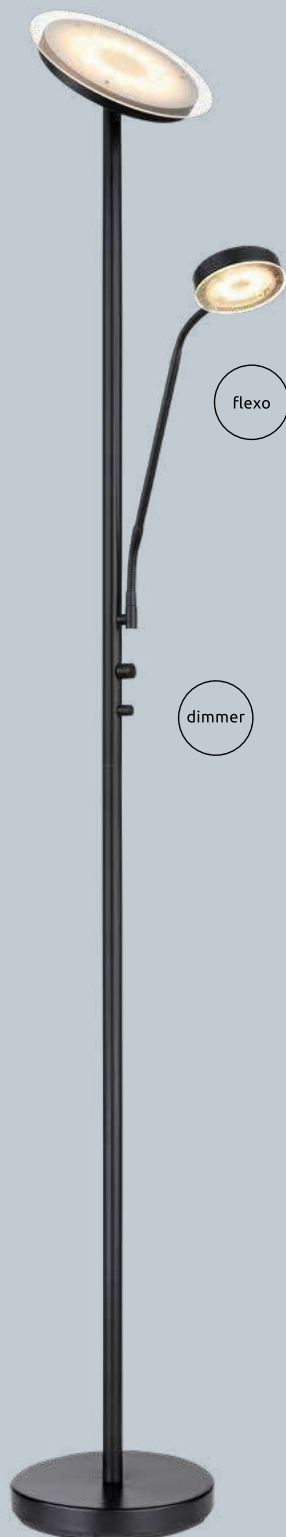

59092

Ernst