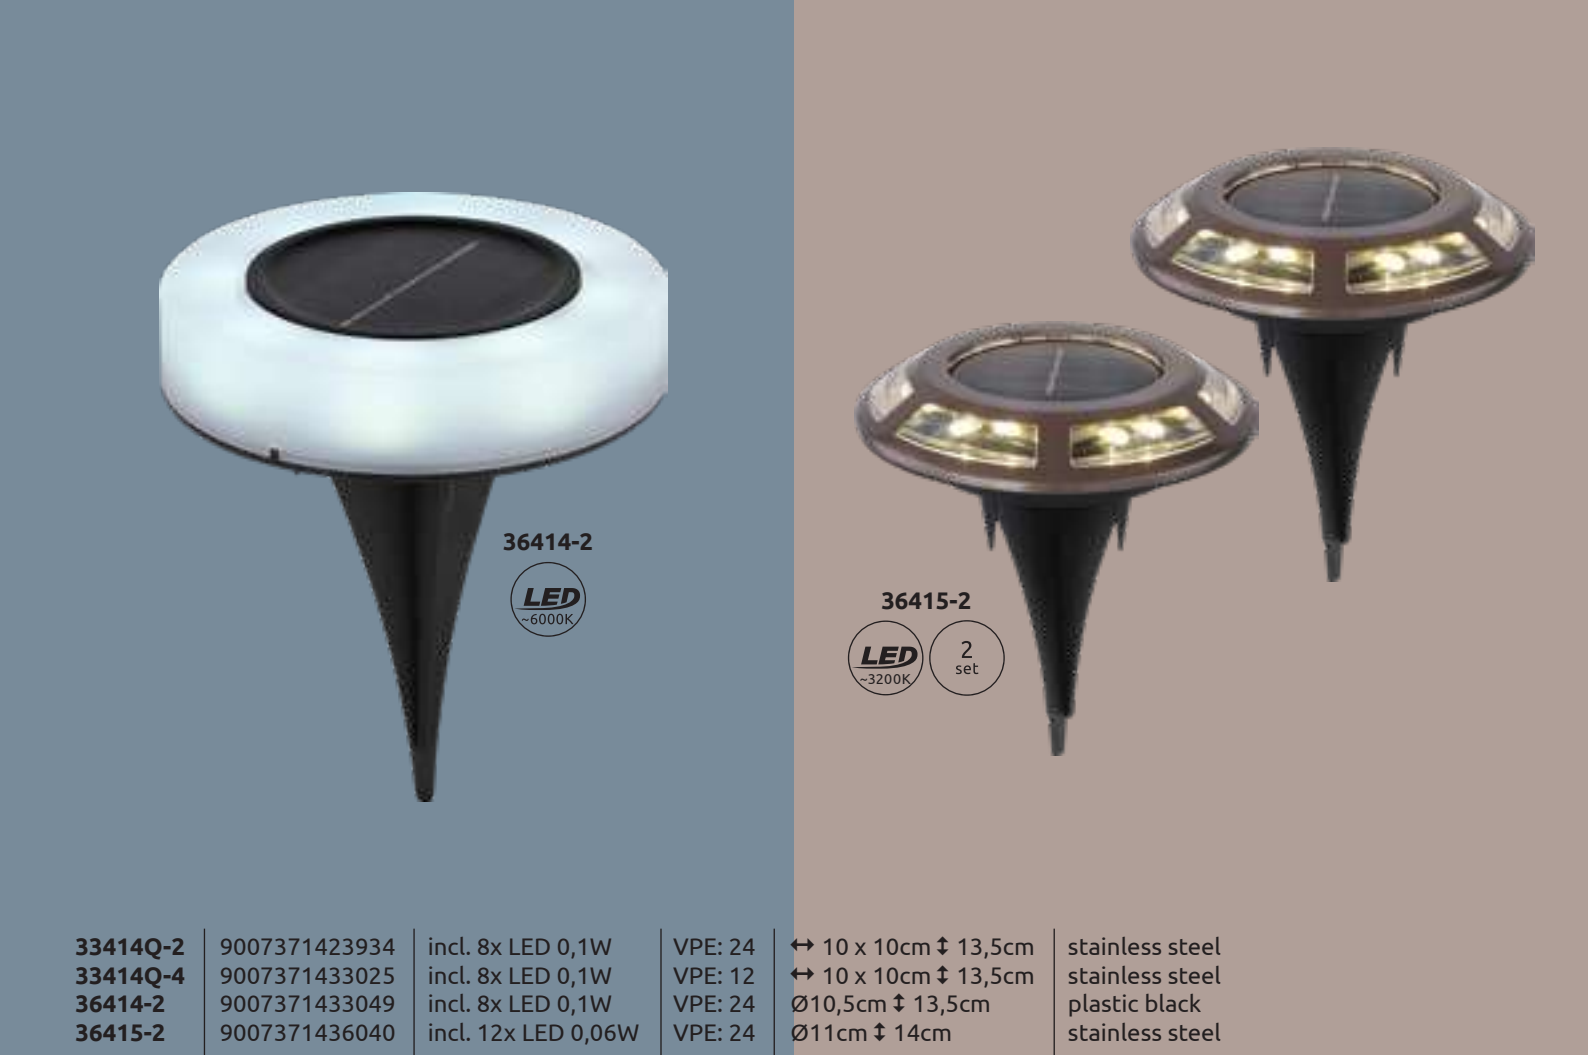

plastic black and clear
 plastic silver, black and clear

33898S	9007371402991	incl. 1x LED 0,1W	VPE: 12	Ø11cm ↓ 62cm	plastic
--------	---------------	-------------------	---------	--------------	---------

33429-12

33429-12 | 9007371249640 | incl. 2x LED 0,06W

VPE: 12

Ø11cm 14cm
display: ↔ 35 x 35cm ↓ 26,5cm
↔ 12 x 9,8cm ↳ 5,4cm

plastic

36430-2 | 9007371445028 | incl. 1x LED 0,5W

VPE: 36

plastic black, clear

36430-2

33414Q-4
 **4**
 set

33414Q-2
 **2**
 set

36414-2
 **~6000K**

36415-2
 **~3200K** **2**
 set

33414Q-2	9007371423934	incl. 8x LED 0,1W	VPE: 24	↔ 10 x 10cm ↓ 13,5cm	stainless steel
33414Q-4	9007371433025	incl. 8x LED 0,1W	VPE: 12	↔ 10 x 10cm ↓ 13,5cm	stainless steel
36414-2	9007371433049	incl. 8x LED 0,1W	VPE: 24	Ø10,5cm ↓ 13,5cm	plastic black
36415-2	9007371436040	incl. 12x LED 0,06W	VPE: 24	Ø11cm ↓ 14cm	stainless steel