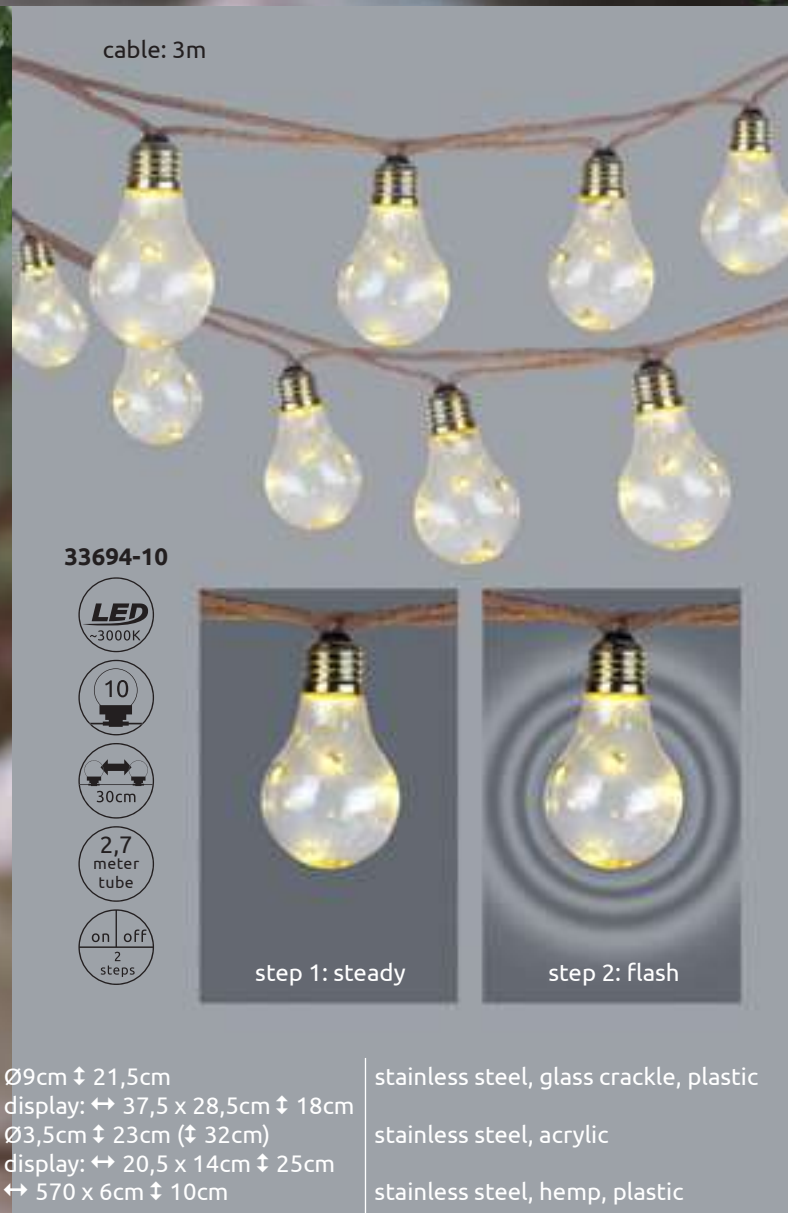

display: ↔ 24 x 32,5cm ↓ 24cm | stainless steel, glass crackle, plastic

33708-10

cable: 2m

33708-10 | 9007371349999 | incl. 10x LED 0,3W | VPE: 12 | Ø5,8cm ↔ 380cm | plastic

33978-12

33239-24

cable: 3m

33694-10

step 1: steady

step 2: flash

33978-12	9007371391141	incl. 5x LED 0,06W	VPE: 12	Ø9cm ↓ 21,5cm display: ↔ 37,5 x 28,5cm ↓ 18cm	stainless steel, glass crackle, plastic
33239-24	9007371368686	incl. 1x RGB LED 0,06W	VPE: 24	Ø3,5cm ↓ 23cm (↓ 32cm) display: ↔ 20,5 x 14cm ↓ 25cm	stainless steel, acrylic
33694-10	9007371427208	incl. 50x LED 0,06W	VPE: 8	↔ 570 x 6cm ↓ 10cm	stainless steel, hemp, plastic