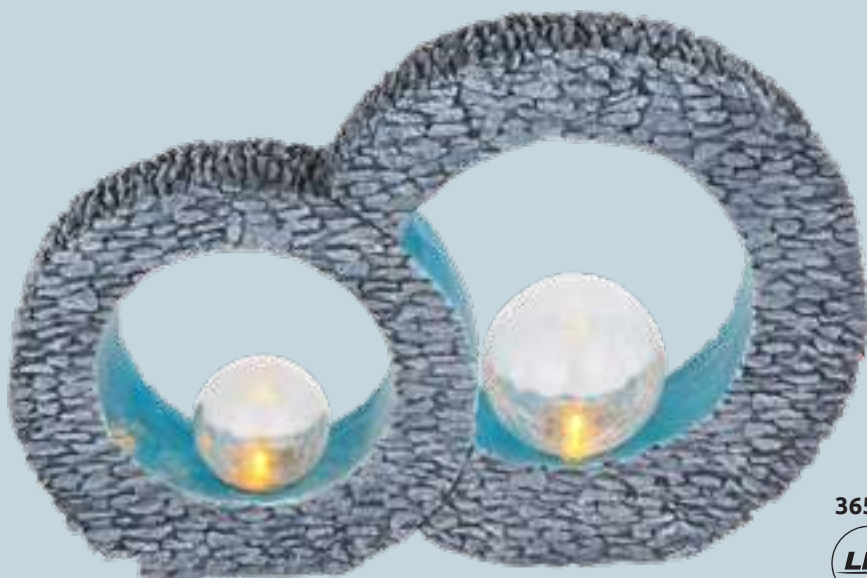

36525

36523

36524

36522

36522	9007371418008	incl. 2x LED 0,06W
36523	9007371421008	incl. 25x LED 0,06W
36524	9007371424009	incl. 48x LED 0,06W
36525	9007371427000	incl. 28x LED 0,06W

VPE: 6	↔ 36 x 8cm ↓ 24,5cm
VPE: 4	↔ 28 x 9cm ↓ 31cm
VPE: 4	↔ 31 x 8,5cm ↓ 29,5cm
VPE: 4	↔ 23,5 x 11cm ↓ 34,5cm