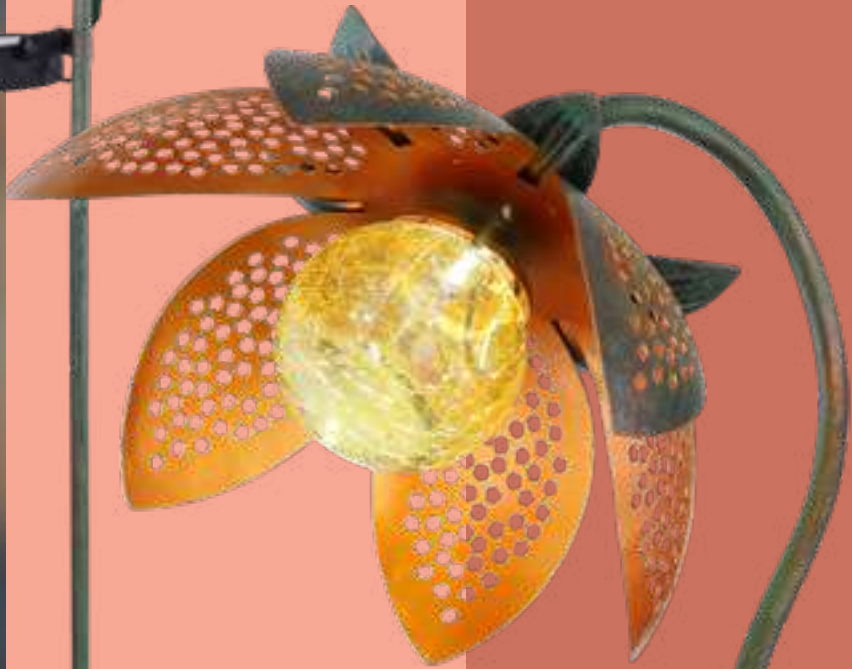

33472
33653

9007371360826
9007371415366

incl. 1x LED 0,06W
incl. 1x LED 0,06W

VPE: 4
VPE: 6

↔ 17,4 x 7,3cm † 93,5cm
↔ 25 x 15cm † 90cm

metal black, gold, glass crackle
metal, glass crackle