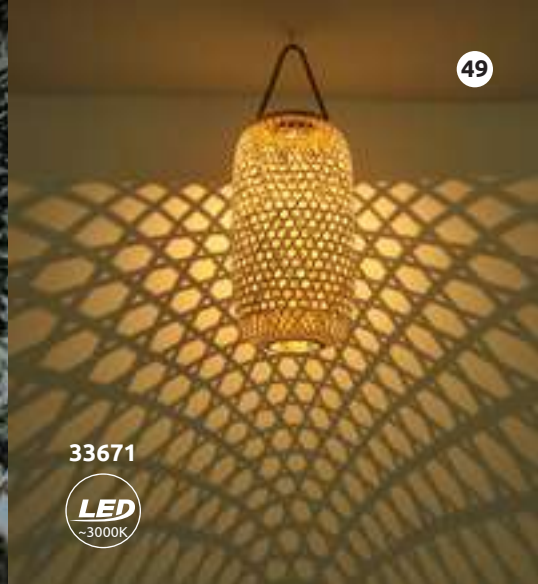

36515

fire effect

36518

36519

36516

36516	9007371423705	incl. 1x LED 0,06W	VPE: 6	↔ 30,5 x 8,5cm ↓ 25,5cm	plastic brown
36518	9007371417704	incl. 20x LED 0,06W	VPE: 6	↔ 30,5 x 8,5cm ↓ 25,5cm	
36519	9007371429691	incl. 22x LED 0,06W	VPE: 4	↔ 40 x 10,5cm ↓ 32cm	

36670

36650

36670	9007371415175	incl. 1x LED 0,06W	VPE: 4	Ø27cm † 38cm († 51cm)	metal rust, zinc rust coloured, bamboo, plastic metal brown, hemp, plastic
36650	9007371421183	incl. 1x LED 0,06W	VPE: 12	Ø17,5cm † 27cm († 43cm)	