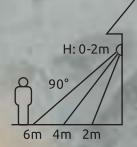

100lm output

36489
36480

9007371454167
9007371418114

incl. 1x LED 3,5W
incl. 8x LED 0,06W

VPE: 20
VPE: 24

↔ 18cm ↓ 18,5cm ↳ 10,1cm
↔ 13,5cm ↓ 13,5cm ↳ 6,5cm

plastic black, clear plastic