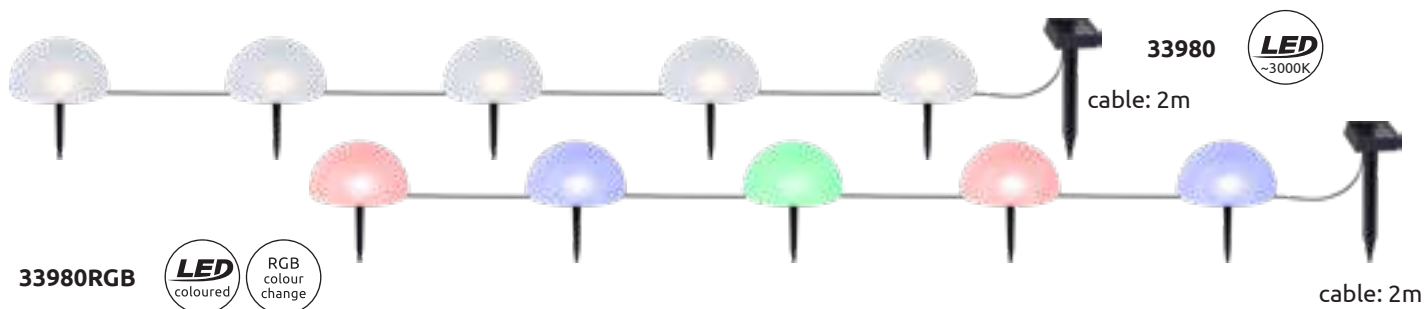

33980 | 9007371388158 | incl. 5x LED 0,06W | VPE: 6 | Ø15cm ↓ 19cm (↓ 8cm) ↔ 475cm | plastic
33980RGB | 9007371427253 | incl. 5x RGB LED 0,06W | VPE: 6 | Ø15cm ↓ 19cm (↓ 8cm) ↔ 475cm | plastic