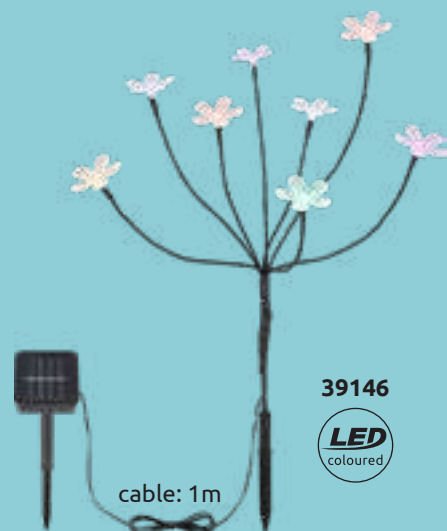

36890	9007371441631	incl. 100x LED 0,06W	VPE: 24	↔ 110cm ↓ 90cm	plastic
36891	9007371444632	incl. 192x LED 0,06W	VPE: 24	↔ 150cm ↓ 150cm	plastic

36891

LED ~3000K 2 light effects 192

39144

cable: 5m

39145

cable: 5m