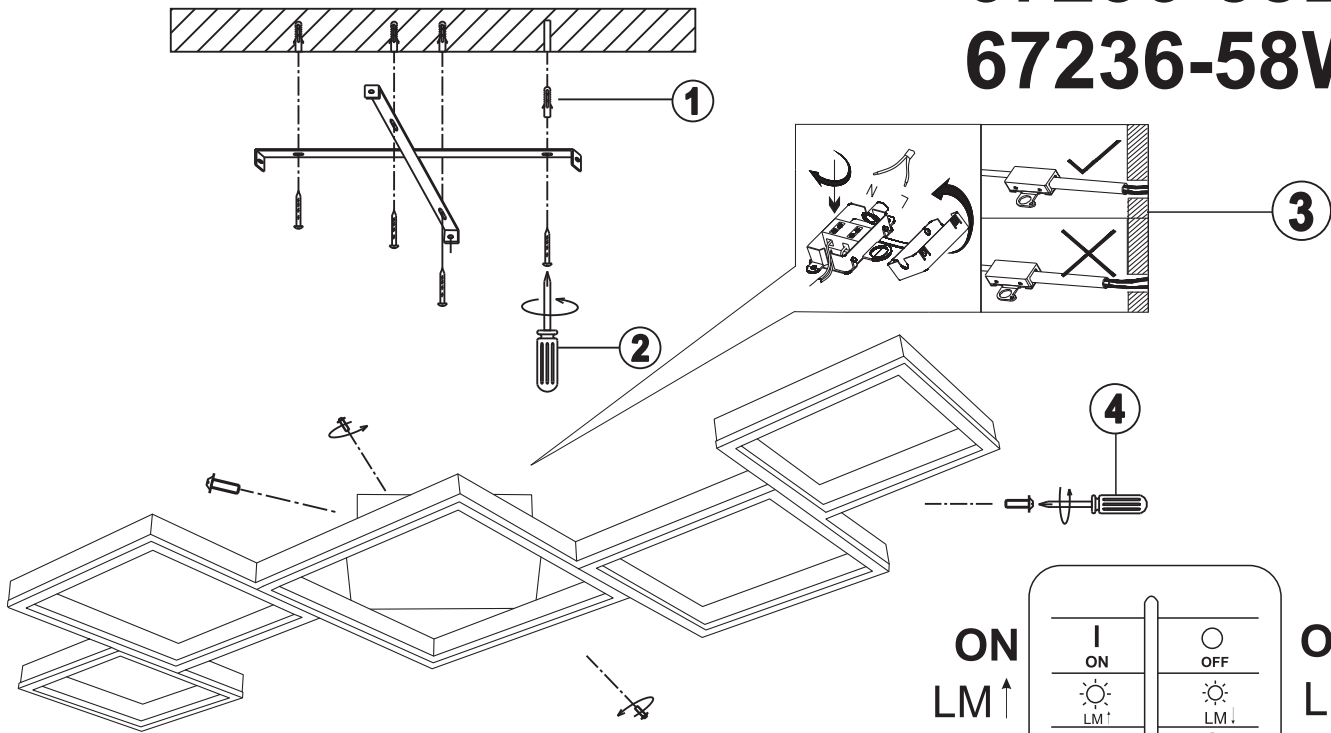

GLOBO

LIGHTING

www.globo-lighting.com

67236-58

67236-58B

67236-58W

B

1xMax 58W LED
220-240V~ 50/60Hz