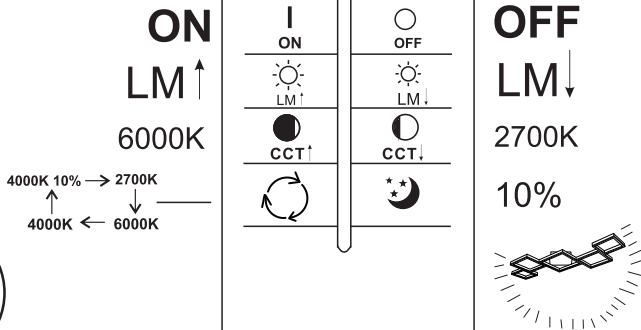

GLOBO

LIGHTING

www.globo-lighting.com

67236-58

67236-58B

67236-58W

B

1xMax 58W LED
220-240V~ 50/60Hz

Frequency Bandwidth	Maximal radiation transmitting power
2527MHz	3.12dBm

GLOBO Handels GmbH
Gewerbestr. 3
A-9184 Sankt Peter
AUSTRIA