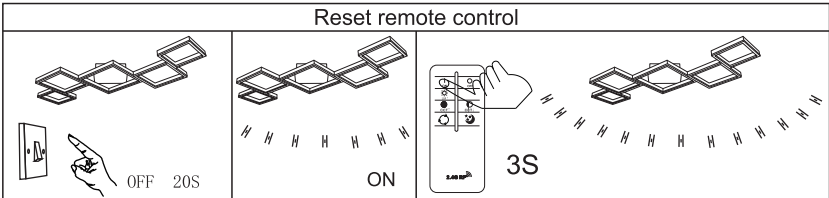

GLOBO

LIGHTING

www.globo-lighting.com

67236-58

67236-58B

67236-58W

B

1xMax 58W LED
220-240V~ 50/60Hz