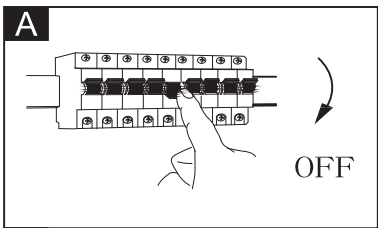

GLOBO

LIGHTING

www.globo-lighting.com

67236-58

67236-58B

67236-58W

B

1xMax 58W LED
220-240V~ 50/60Hz