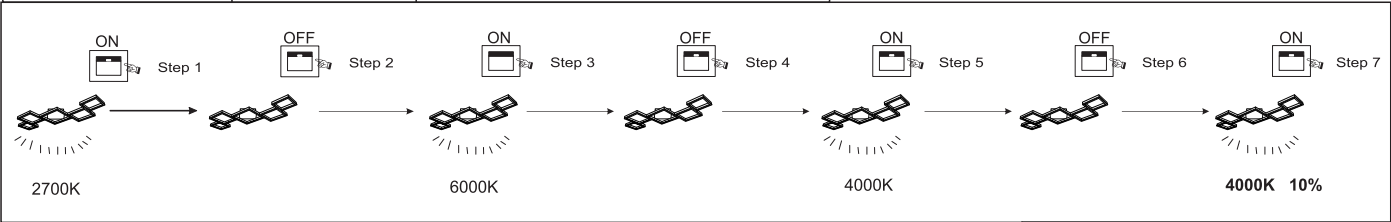

GLOBO

LIGHTING

www.globo-lighting.com

67236-58

67236-58B

67236-58W

B

1xMax 58W LED
220-240V~ 50/60Hz

Frequency Bandwidth	Maximal radiation transmitting power
2527MHz	3.12dBm

GLOBO Handels GmbH
Gewerbestr. 3
A-9184 Sankt Peter
AUSTRIA