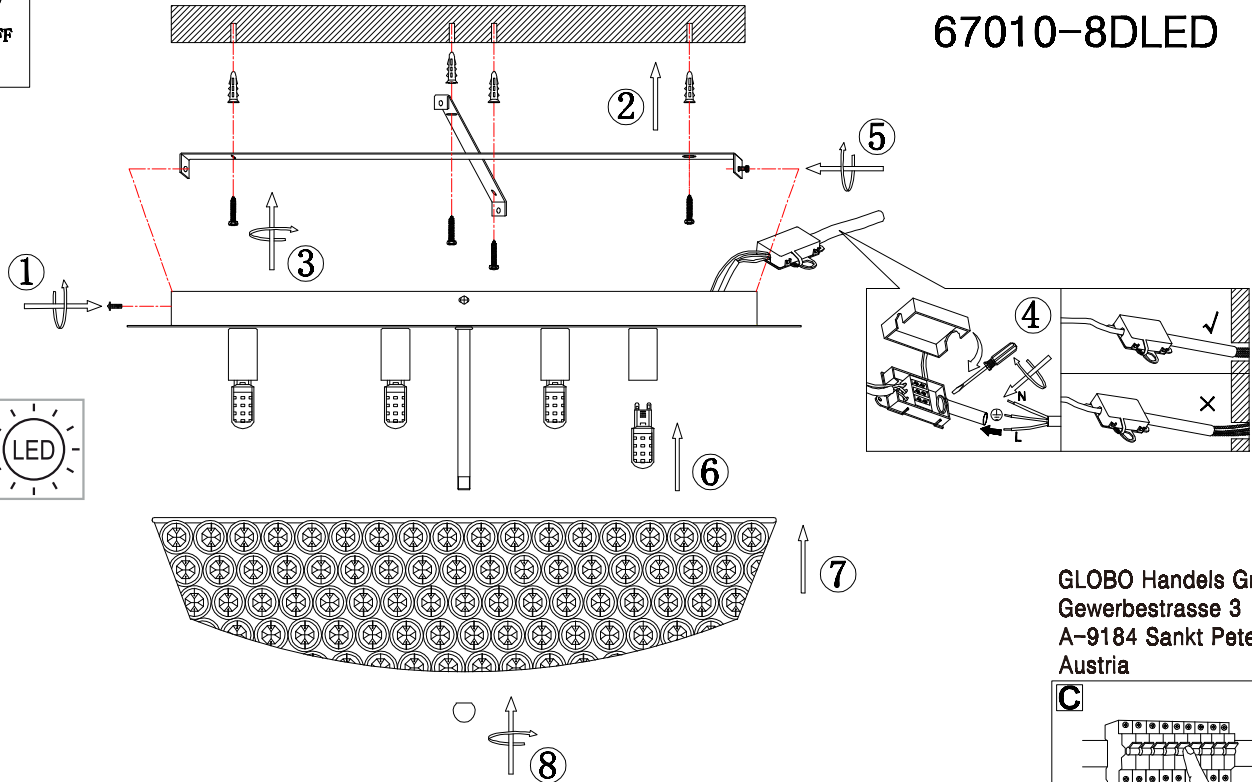

GLOBO

LIGHTING

www.globo-lighting.com

67010-8DLED

B

GLOBO Handels GmbH
Gewerbestr. 3
A-9184 Sankt Peter
Austria

- DEU: Dieses Produkt enthält eine Lichtquelle der Energieeffizienzklasse <F>.
- GBR: This product contains a light source of energy efficiency class <F>.
- BG: Този продукт включва светлинен източник с клас на енергийна ефективност <F>.
- BIH: Ovaj proizvod sadrži izvor svjetlosti klase energetske učinkovitosti <F>.
- CZ: Tento výrobek obsahuje světelný zdroj s třídou energetické účinnosti <F>.
- DK: Dette produkt indeholder en lyskilde i energieffektivitetsklasse <F>.
- ET: Toode sisaldab energiatõhususe klassi <F> valgusallikat.
- ES: Este producto contiene una fuente luminosa de la clase de eficiencia energética <F>.
- FI: Tämä tuote sisältää valonlähteen, jonka energiatehokkuusluokka on <F>.
- FR: Ce produit contient une source lumineuse de classe d'efficacité énergétique <F>.
- GR: Το προϊόν αυτό περιέχει φωτεινή πηγή της τάξης ενεργειακής απόδοσης <F>.
- HR: Ovaj proizvod sadrži izvor svjetlosti klase energetske učinkovitosti <F>.
- HU: Ez a termék egy <F> energiahatékonysági osztályú fényforrást tartalmaz.
- IS: Varan inniheldur ljósgjafa í orkuflokki <F>.
- IT: Questo prodotto contiene una sorgente luminosa di classe di efficienza energetica <F>.
- LT: Šiame gaminyje yra šviesos šaltinis, kurio energijos vartojimo efektyvumo klasė <F>.
- LV: Šis ražojums satur gaismas avotu, kura energoefektivitātes klase ir <F>.
- NL: Dit product bevat een lichtbron van energie-efficiëntieklasse <F>.
- NO: Dette produktet inneholder en lyskilde i energiklasse <F>.
- PL: Ten produkt zawiera źródło światła o klasie efektywności energetycznej <F>.
- PT: Este produto contém uma fonte de luz da classe de eficiência energética <F>.
- RO: Acest produs conține o sursă de lumină cu clasa de eficiență energetică <F>.
- RUS: Данный продукт содержит источник света класса энергоэффективности <F>.
- SE: Denna produkt innehåller en ljuskälla med energieffektivitetsklass <F>.
- SI: Ta izdelek vsebuje svetlobni vir razreda energijske učinkovitosti <F>.
- SK: Tento výrobok obsahuje svetelný zdroj triedy energetickej účinnosti <F>.
- SRB: Ovaj proizvod sadrži izvor svetlosti klase energetske efikasnosti <F>.
- TR: Bu ürün, <F> enerji sınıfından bir ışık kaynağına sahiptir.
- UK: Цей виріб містить джерело світла класу енергоефективності <F>.