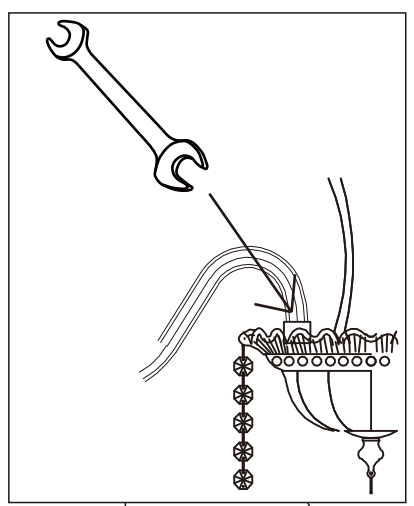

B

64118-6

5

6

GLOBO Handels GmbH
 Gewerbestrasse 3
 A-9184 Sankt Peter
 AUSTRIA

6 X MAX 40W E14 230V
 220-240V~50Hz