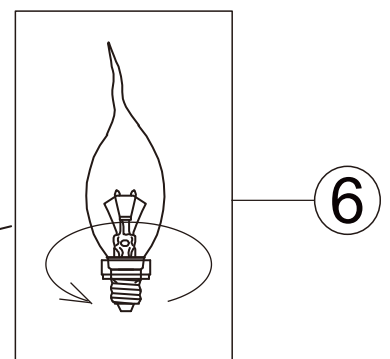

B

64118-6

5

6

GLOBO Handels GmbH
 Gewerbestrasse 3
 A-9184 Sankt Peter
 AUSTRIA

6 X MAX 40W E14 230V
 220-240V~50Hz