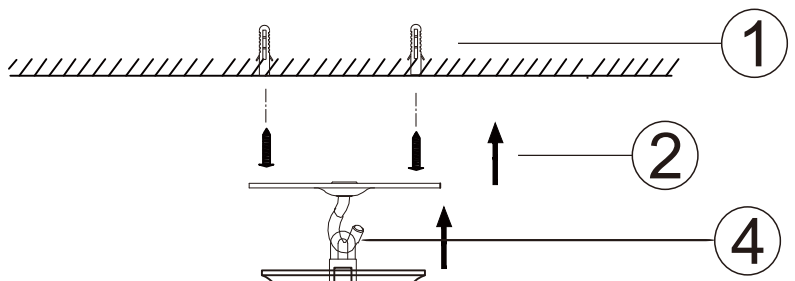

B

64118-6

5

6

GLOBO Handels GmbH
 Gewerbestrasse 3
 A-9184 Sankt Peter
 AUSTRIA

6 X MAX 40W E14 230V
 220-240V~50Hz