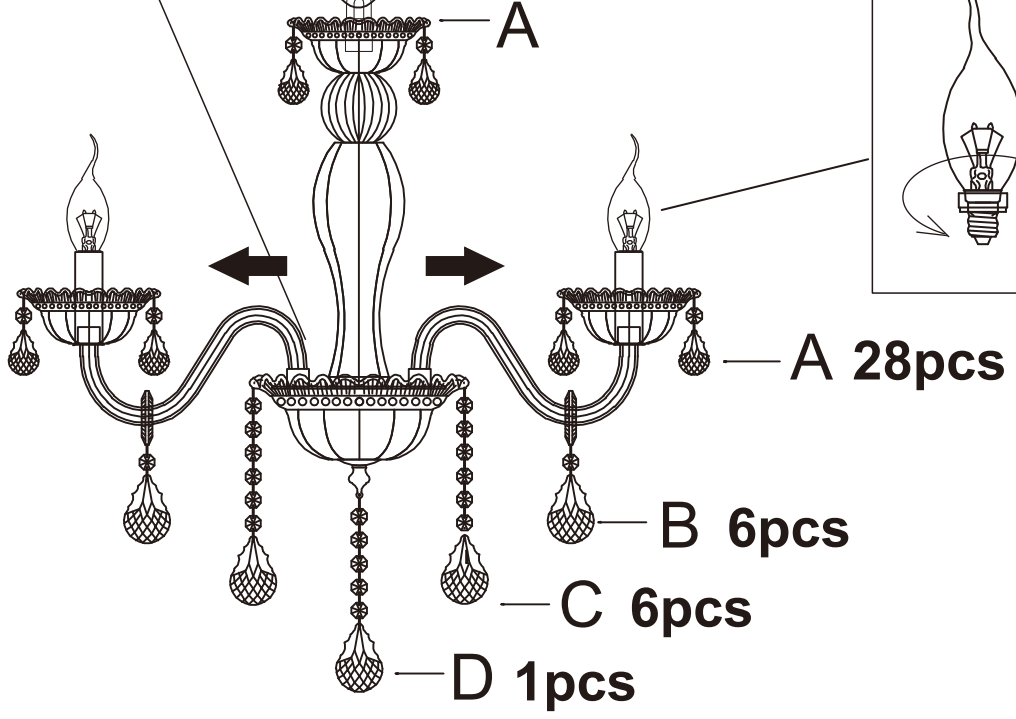

B

64118-6

5

6

GLOBO Handels GmbH
 Gewerbestrasse 3
 A-9184 Sankt Peter
 AUSTRIA

6 X MAX 40W E14 230V
 220-240V~50Hz