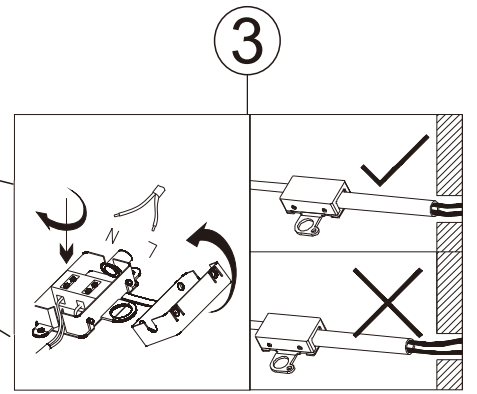

B

64118-6

5

6

GLOBO Handels GmbH
 Gewerbestrasse 3
 A-9184 Sankt Peter
 AUSTRIA

6 X MAX 40W E14 230V
 220-240V~50Hz