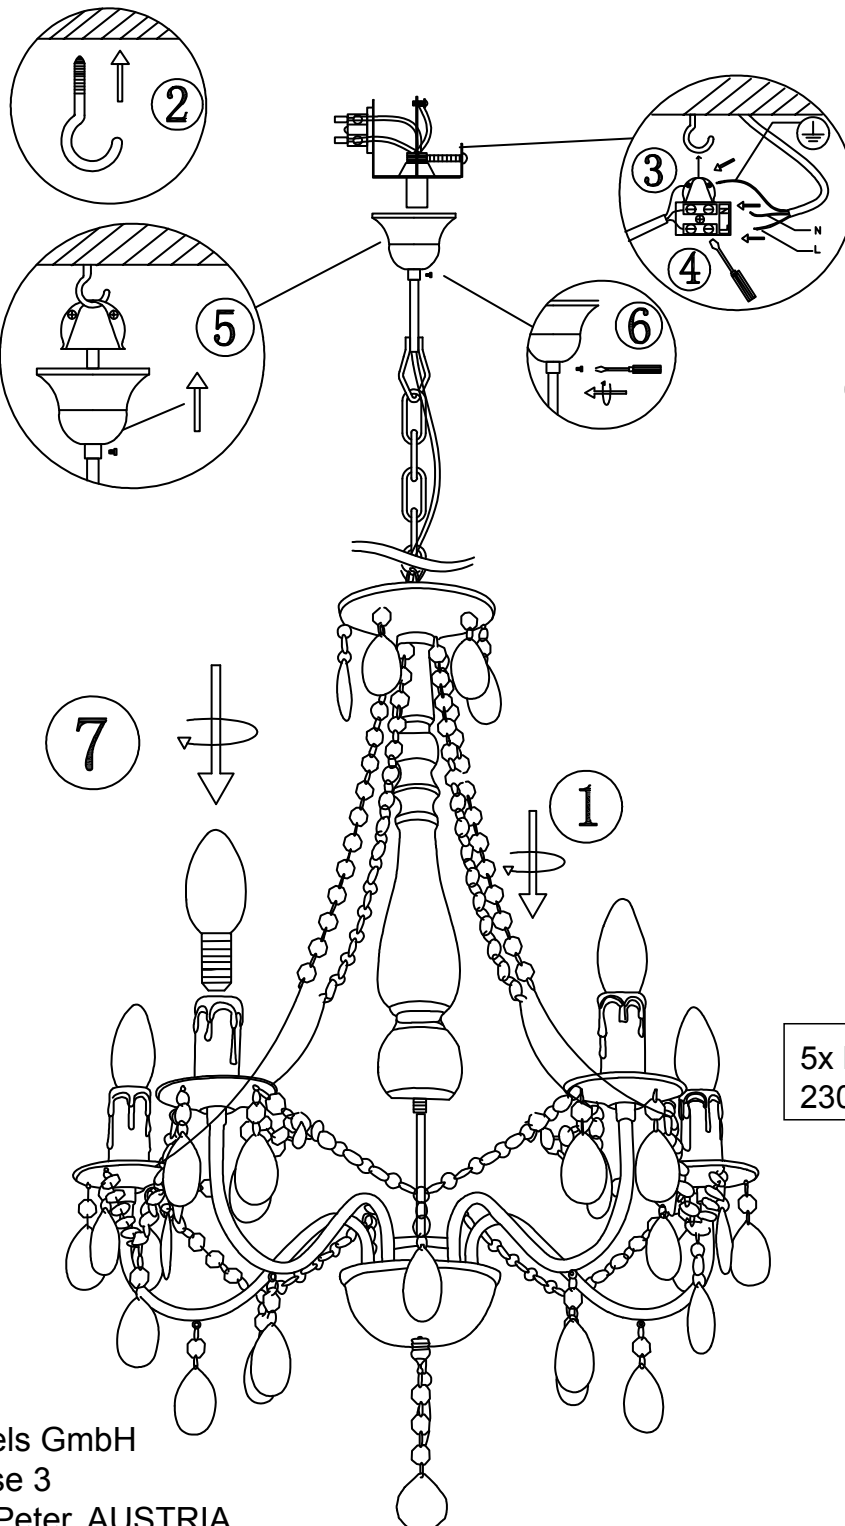

GLOBO

LIGHTING

A**OFF****C****ON****B**

63129-5

5x Max 40W E14
230V~ 50Hz

GLOBO Handels GmbH
Gewerbestr. 3
A-9184 Sankt Peter, AUSTRIA
www.globo-lighting.com