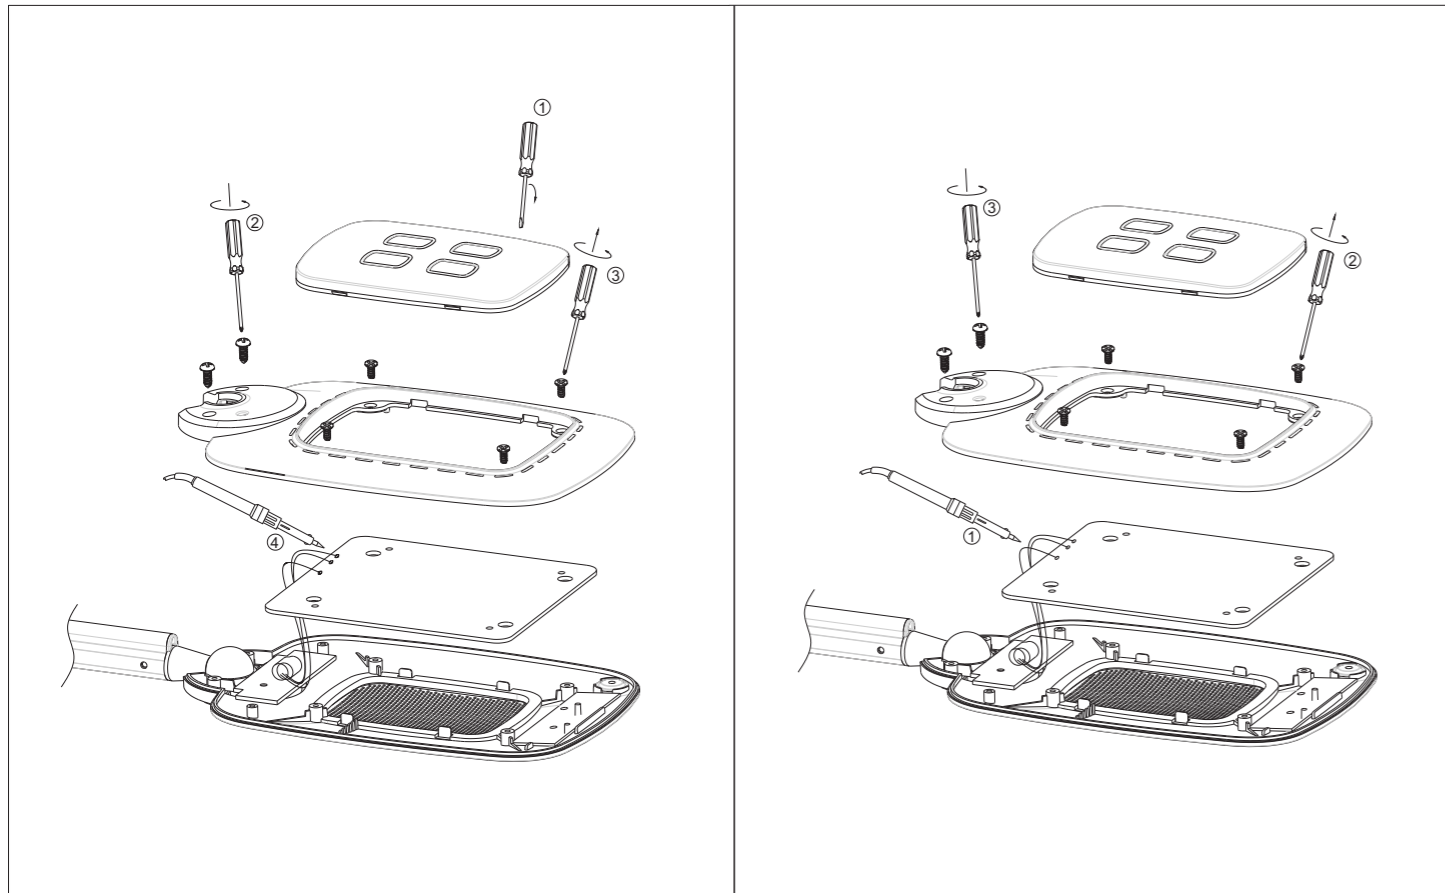

Anleitung zum Auswechseln der LEDs / Instruction how to change the LEDs