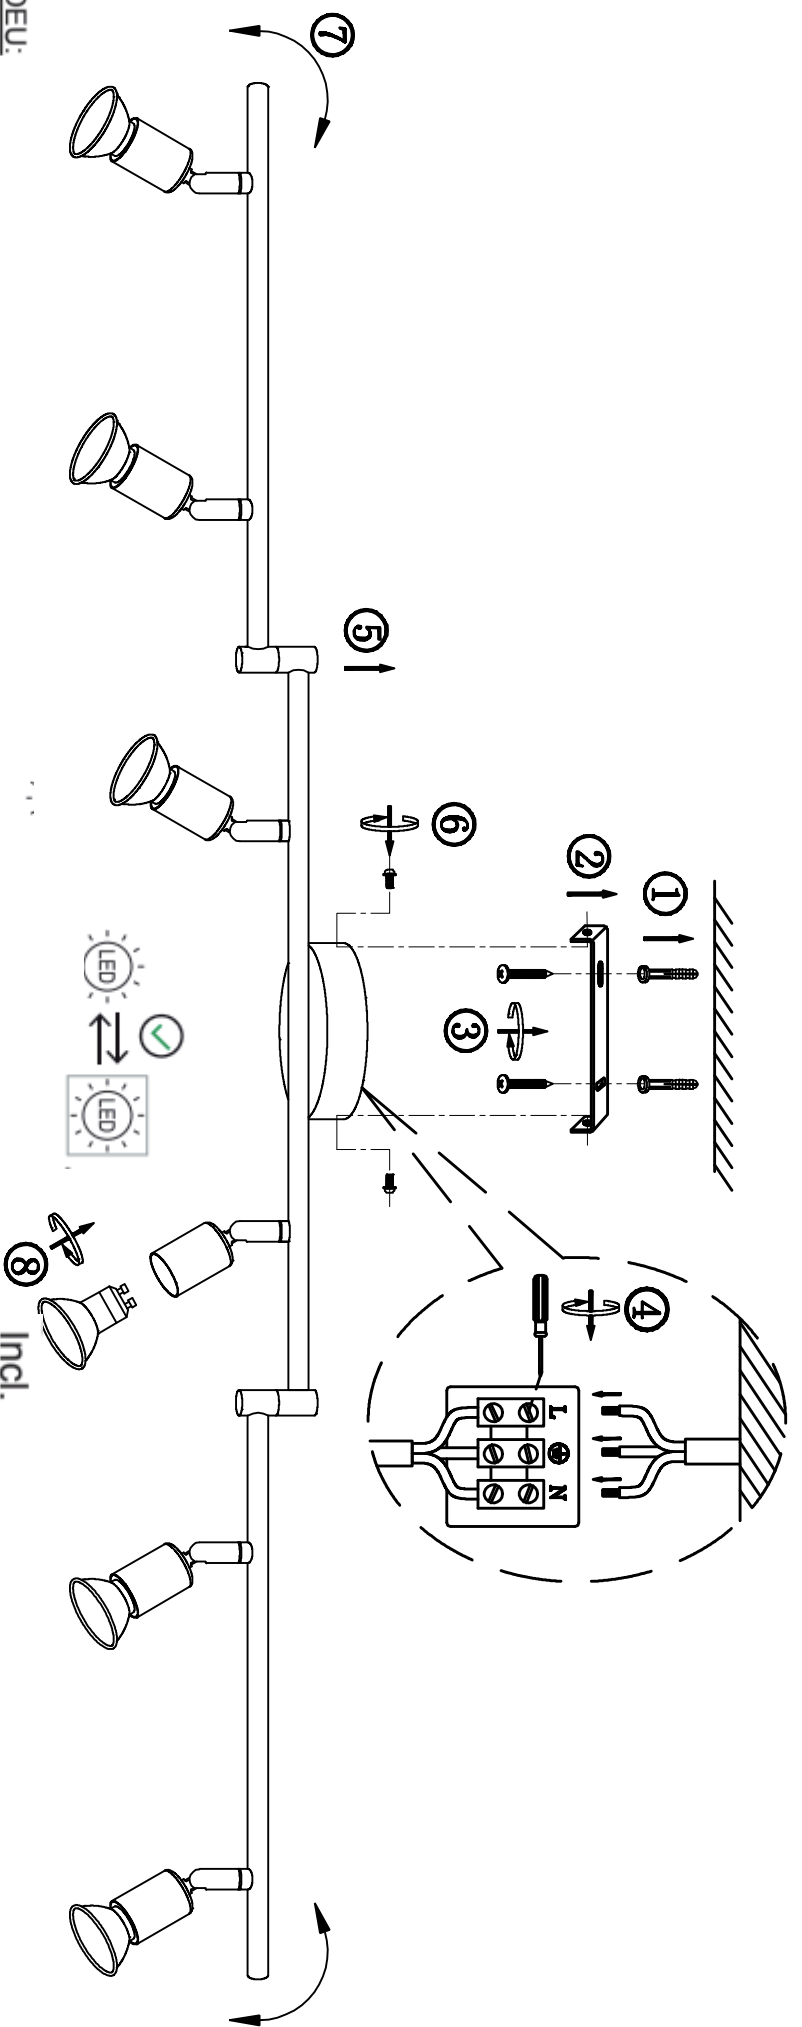

TR:
Bu ürün, <G> enerji sınıfından bir ışık kaynağına sahiptir.

UK:
Цей виріб містить джерело світла класу енергоефективності <G>.

GLOBO
LIGHTING
www.globo-lighting.com

57991-6

DEU:
Dieses Produkt enthält eine Lichtquelle der Energieeffizienzklasse <G>