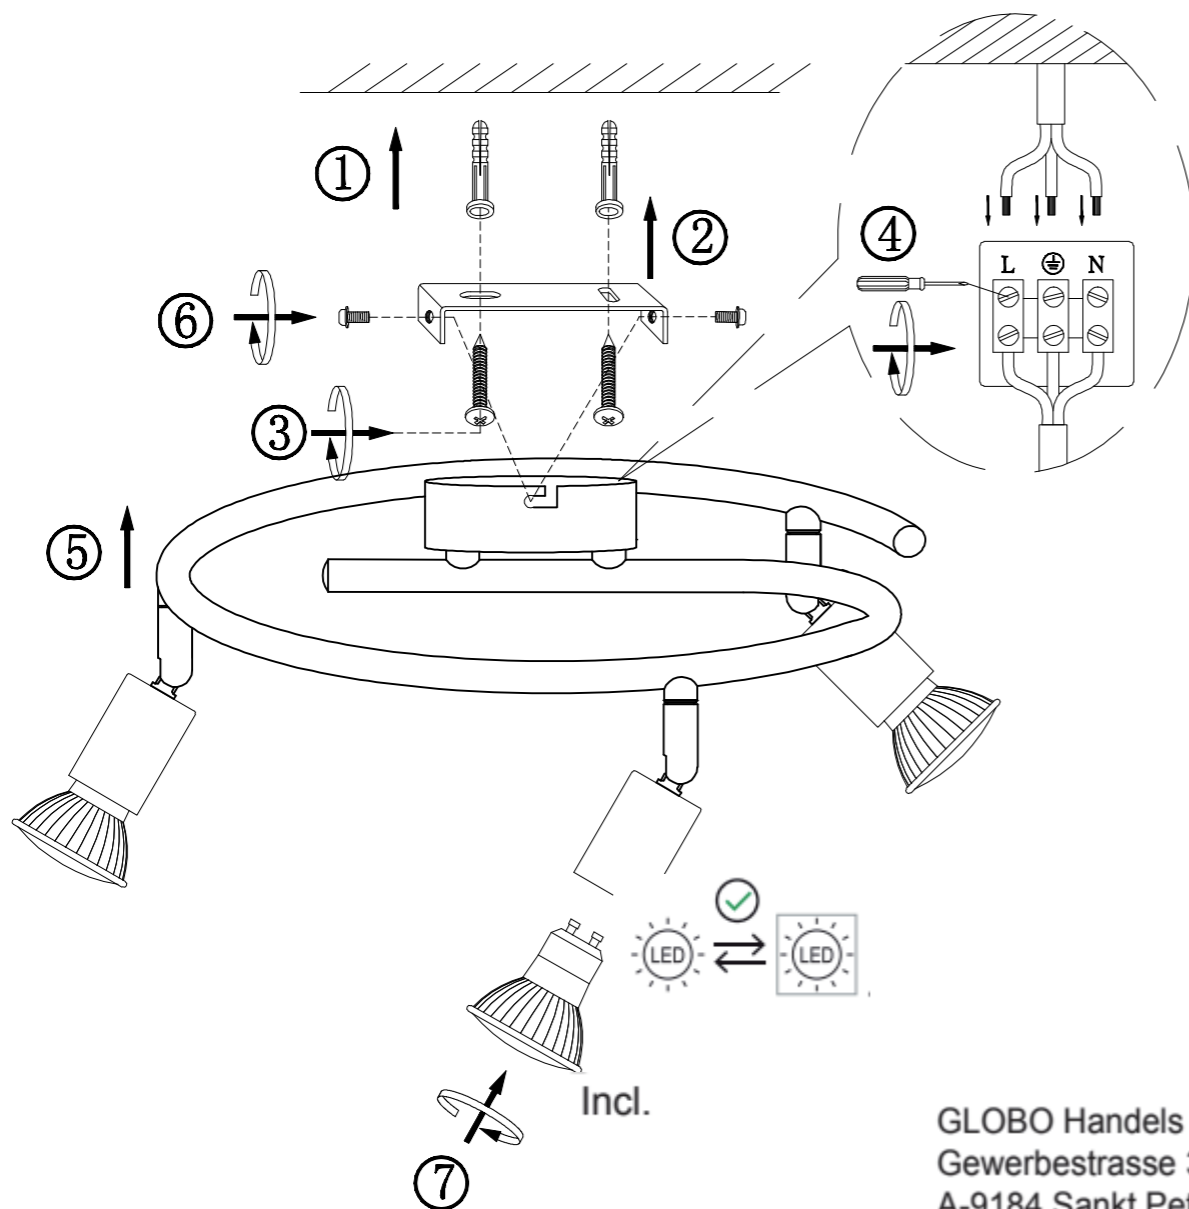

GLOBO
LIGHTING
www.globo-lighting.com

57991-3

B

GLOBO Handels GmbH
Gewerbstrasse 3
A-9184 Sankt Peter
AUSTRIA

DEU:

Dieses Produkt enthält eine Lichtquelle der Energieeffizienzklasse <G>

GBR:

This product contains a light source of energy efficiency class <G>