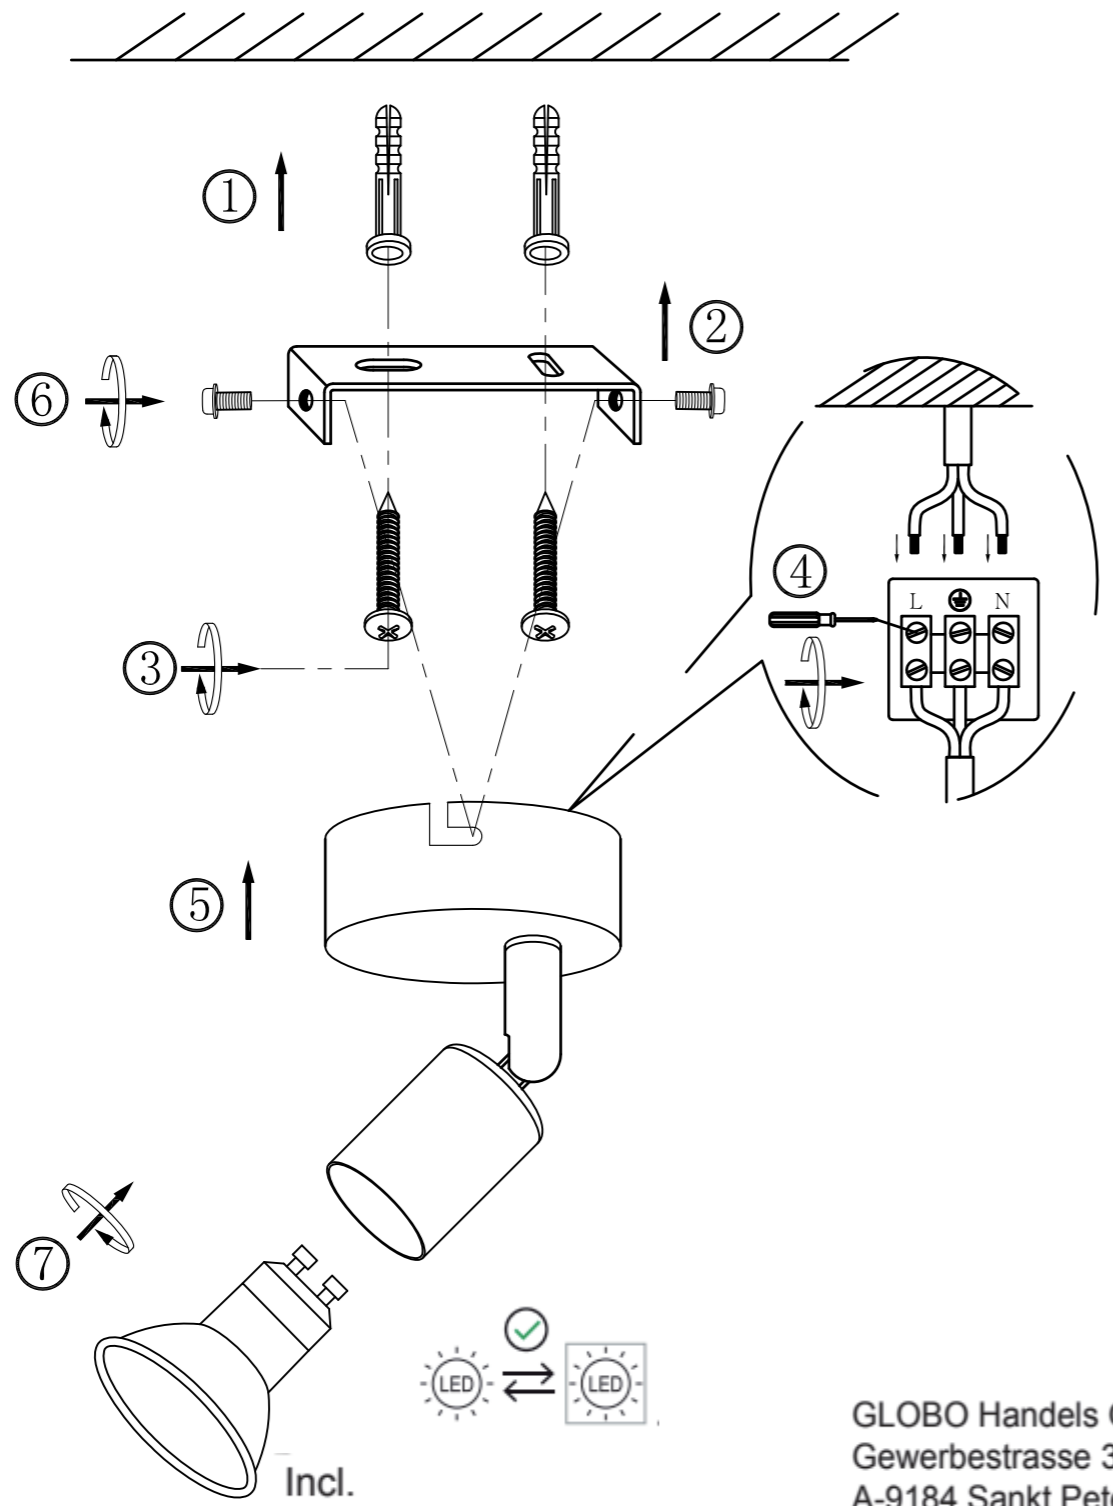

**GLOBO**  
LIGHTING  
www.globo-lighting.com

**57991-1**

**B**

GLOBO Handels GmbH  
Gewerbstrasse 3  
A-9184 Sankt Peter  
AUSTRIA

Incl.

**DEU:**  
Dieses Produkt enthält eine Lichtquelle der Energieeffizienzklasse <G>  
**GBR:**  
This product contains a light source of energy efficiency class <G>  
**BIH:**  
Ovaj proizvod sadrži izvor svjetlosti klase energetske učinkovitosti <G>  
**BG:**  
Този продукт включва светлинен източник с клас на енергийна ефективност <G>  
**CZ:**  
Tento výrobek obsahuje světelný zdroj s třídou energetické účinnosti <G>