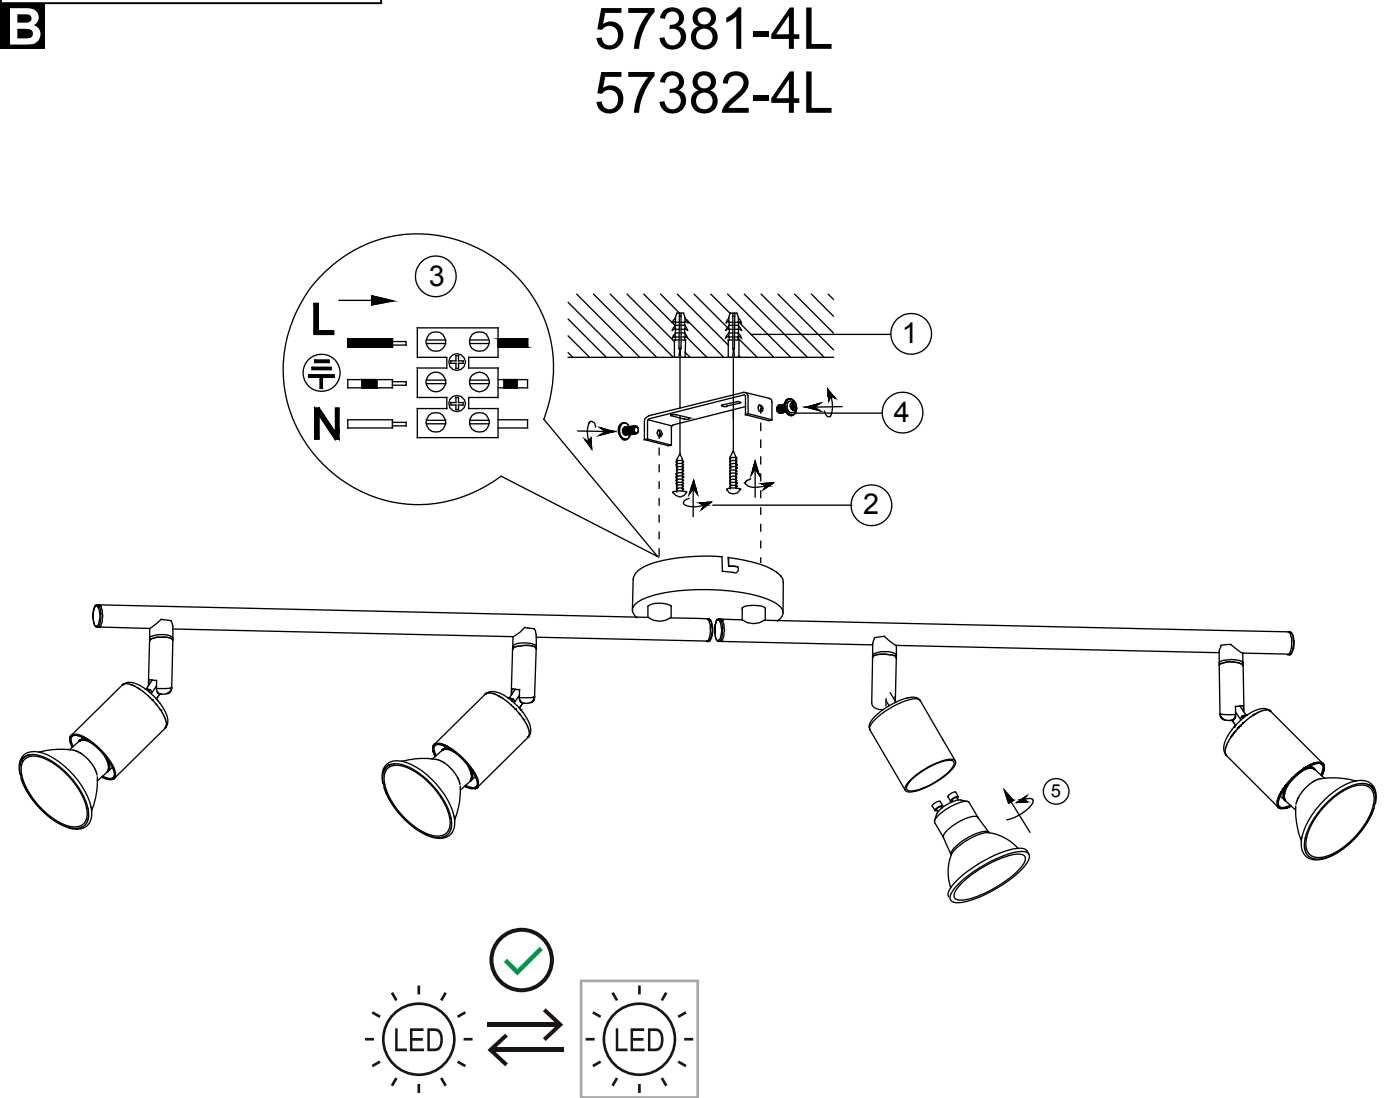

# GLOBO

LIGHTING

[www.globo-lighting.com](http://www.globo-lighting.com)

57381-4L

57382-4L

GLOBO Handels GmbH  
Gewerbestrasse 3  
A-9184 Sankt Peter AUSTRIA

DEU:

Dieses Produkt enthält eine Lichtquelle der Energieeffizienzklasse <F>.