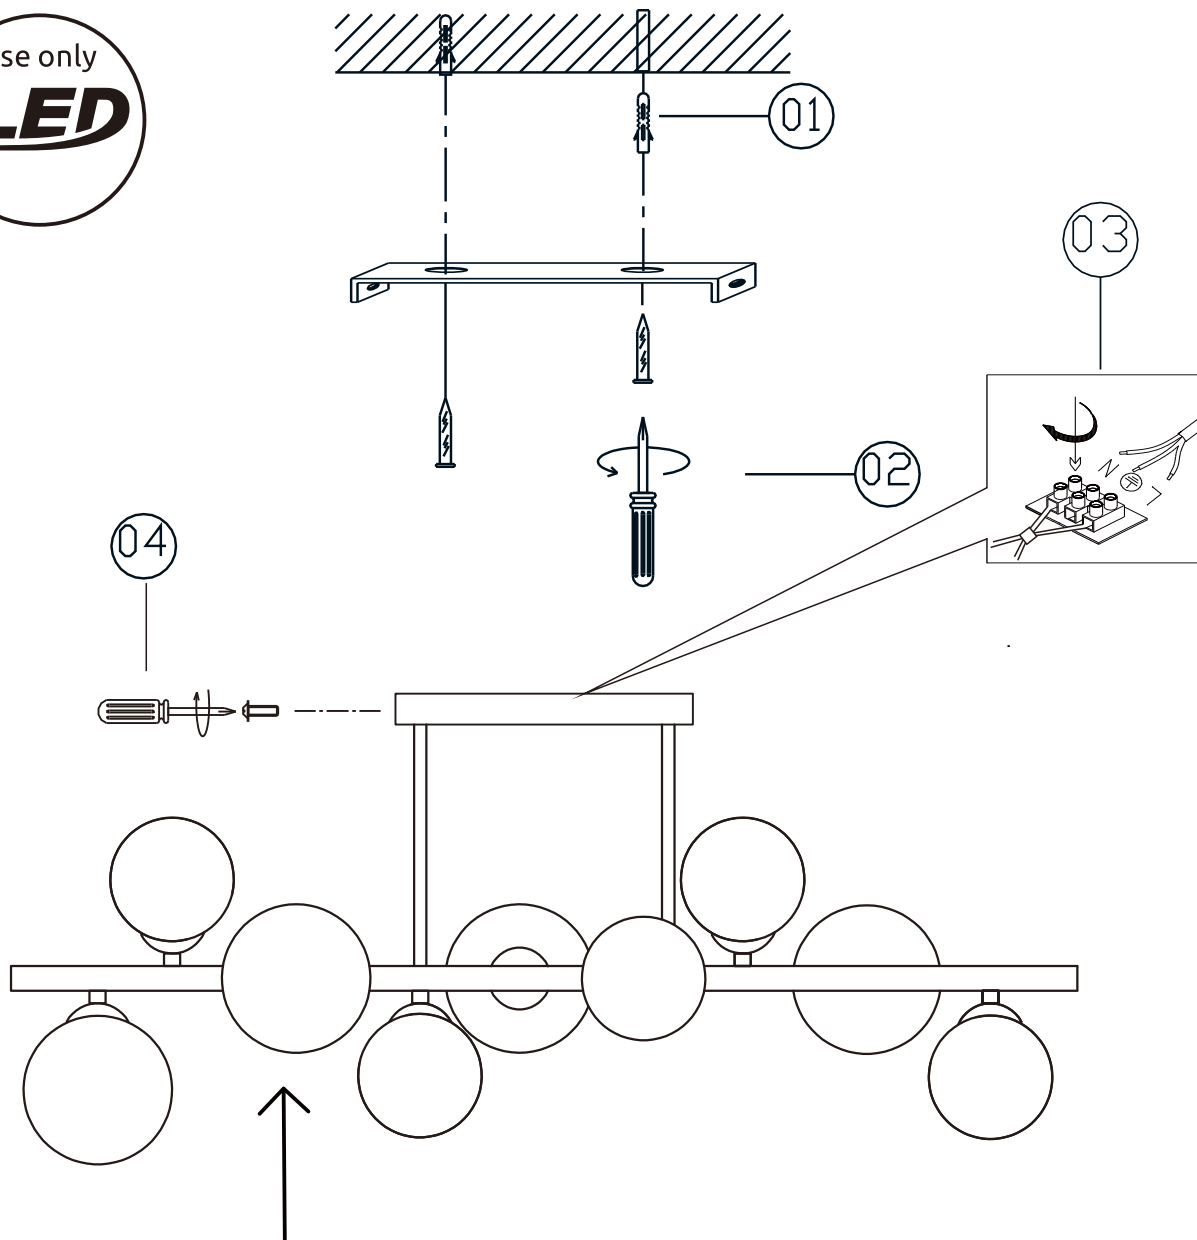

## 56135-9D

9X MAX 5W LED G9  
220-240V~ 50/60Hz

GLOBO Handels GmbH  
Gewerbestr. 3  
A-9184 Sankt Peter  
AUSTRIA

DEU:Dieses Produkt enthält eine Lichtquelle der Energieeffizienzklasse <F>.

GBR:This product contains a light source of energy efficiency class <F>.