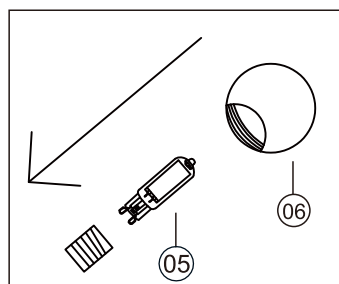

## 56135-9D

9X MAX 5W LED G9  
220-240V~ 50/60Hz

GLOBO Handels GmbH  
Gewerbestr. 3  
A-9184 Sankt Peter  
AUSTRIA

DEU:Dieses Produkt enthält eine Lichtquelle der Energieeffizienzklasse <F>.

GBR:This product contains a light source of energy efficiency class <F>.