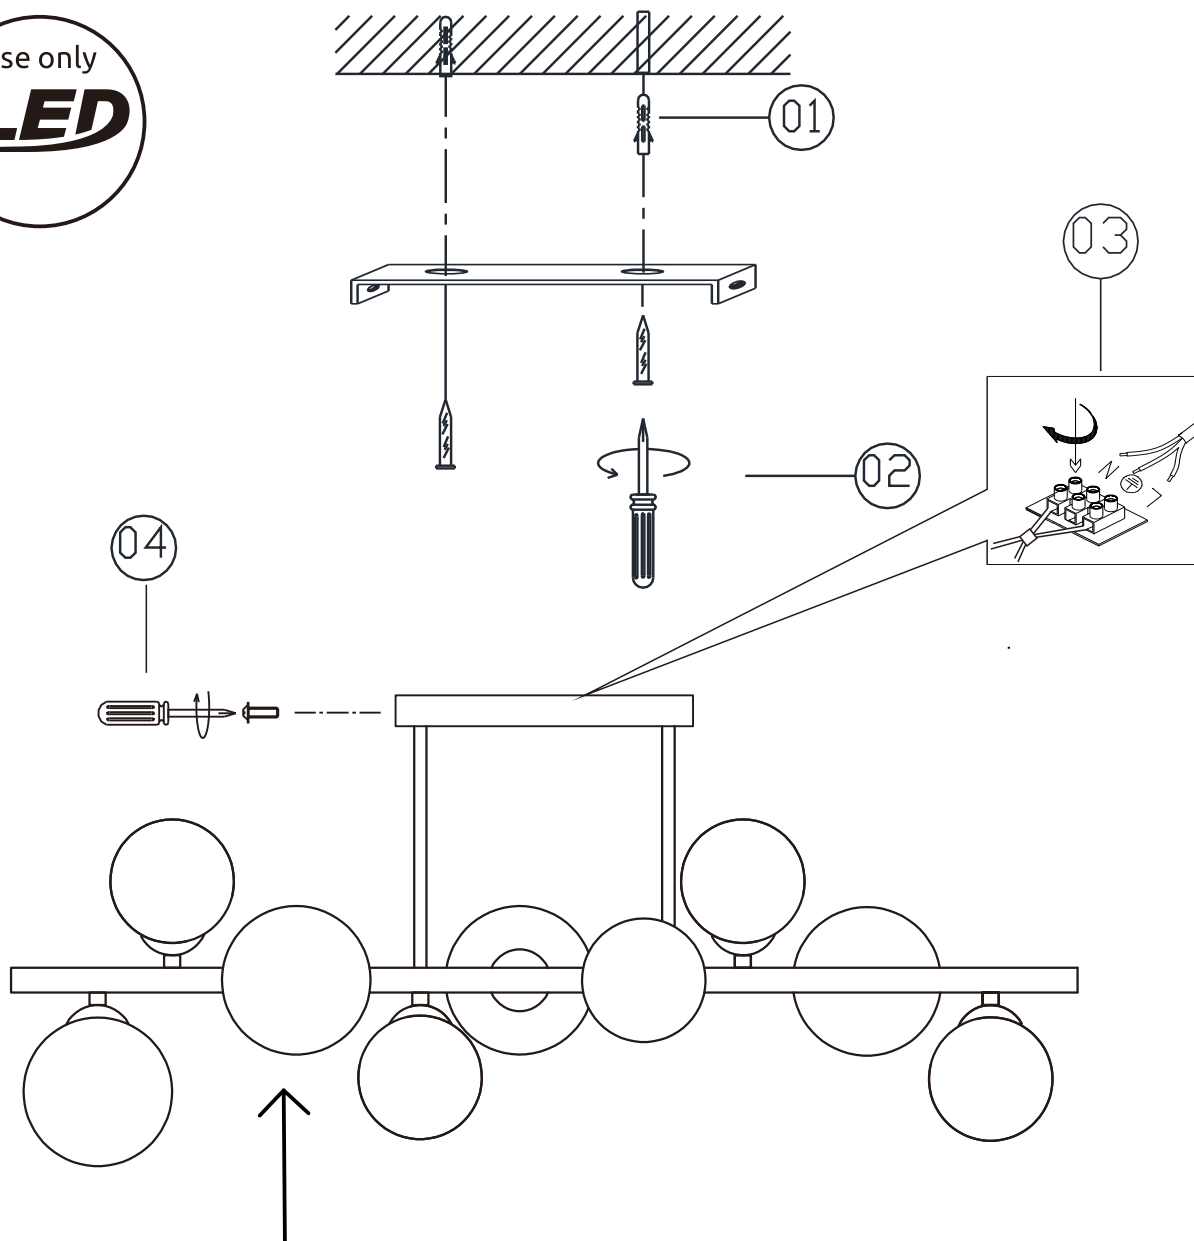

GLOBO

LIGHTING

www.globo-lighting.com

56133-9D

GLOBO Handels GmbH
Gewerbestr. 3
A-9184 Sankt Peter
AUSTRIA

CE

DEU:Dieses Produkt enthält eine Lichtquelle der Energieeffizienzklasse <F>.

GBR:This product contains a light source of energy efficiency class <F>.