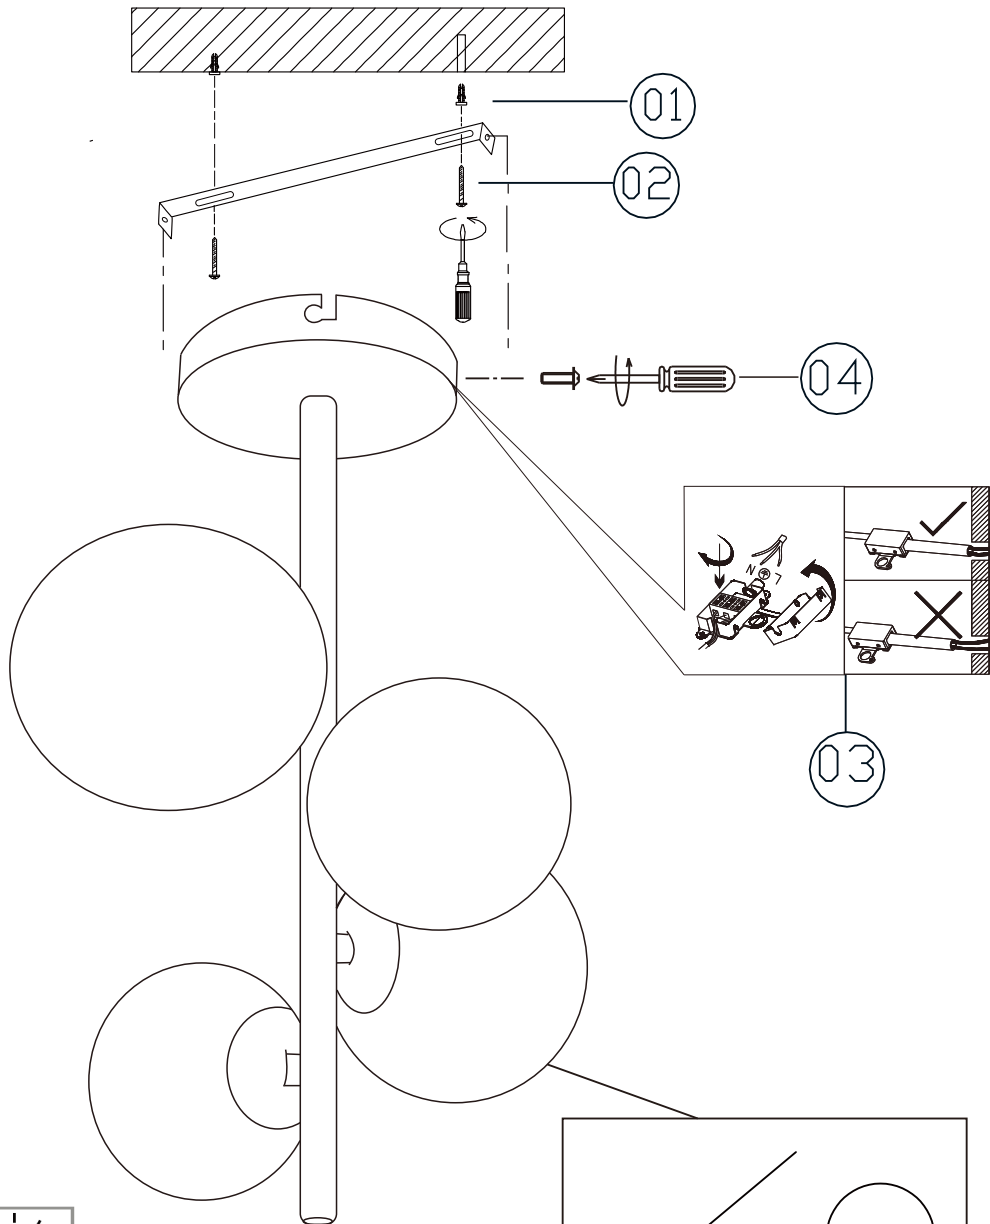

## 56133-4D

4X MAX 5W LED G9  
220-240V~ 50/60Hz

GLOBO Handels GmbH  
Gewerbestr. 3  
A-9184 sankt peter  
AUSTRIA

DEU:Dieses Produkt enthält eine Lichtquelle der Energieeffizienzklasse <F>.

GBR:This product contains a light source of energy efficiency class <F>.