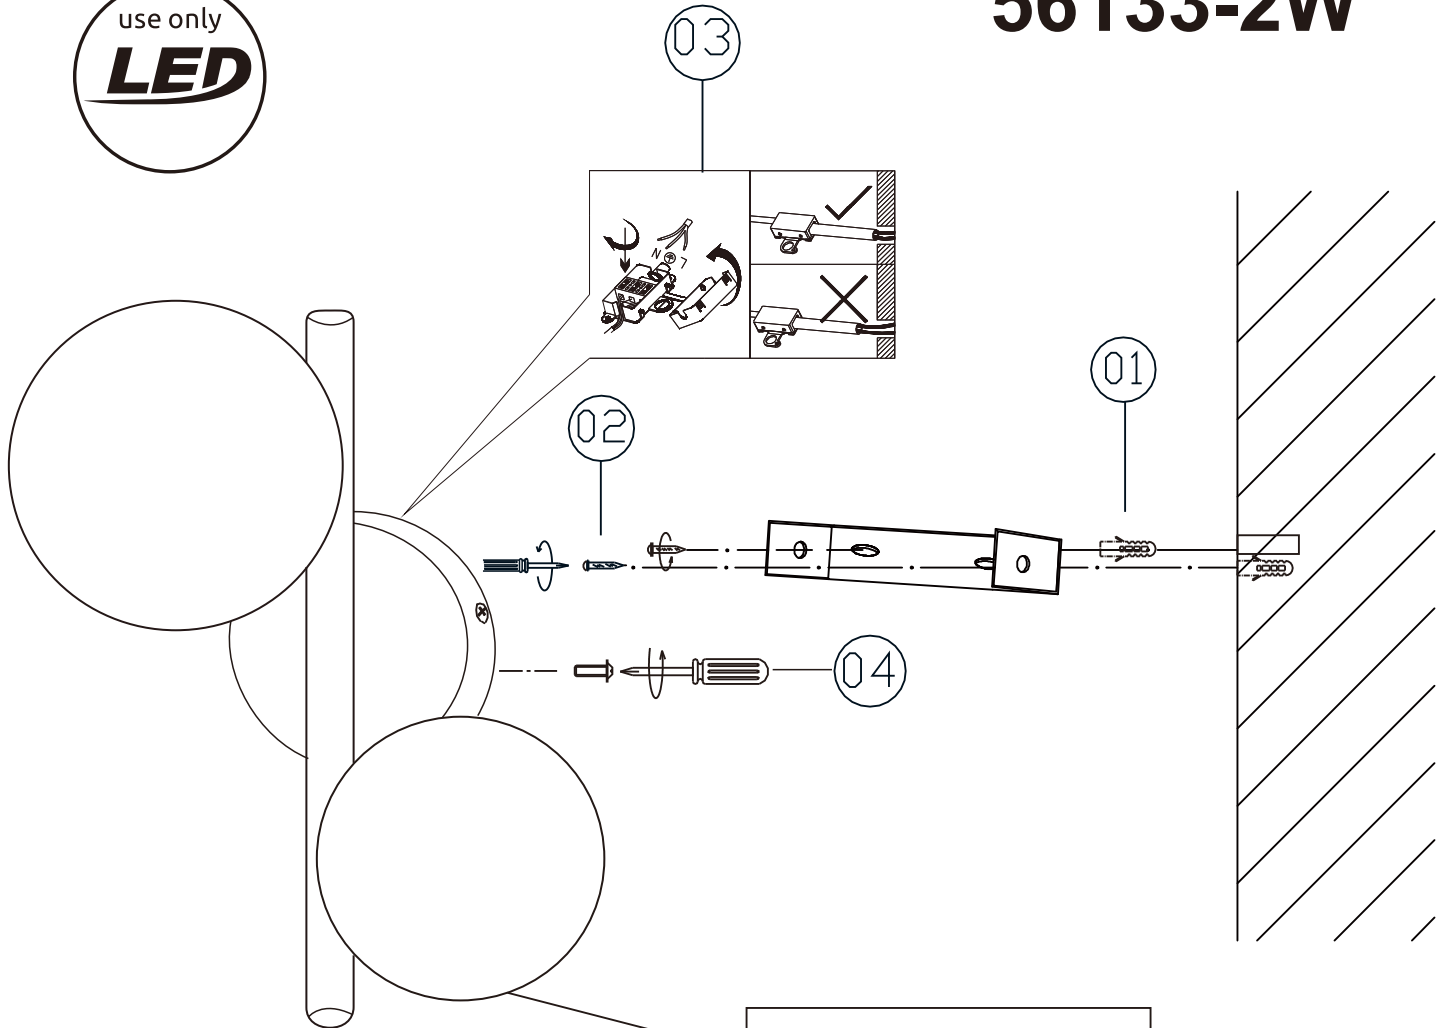

## 56133-2W

2X MAX 5W LED G9  
220-240V~ 50/60Hz

DEU:Dieses Produkt enthält eine Lichtquelle der Energieeffizienzklasse <F>.

GBR:This product contains a light source of energy efficiency class <F>.

BIH:Ovaj proizvod sadržava izvor svjetlosti klase energetske učinkovitosti <F>.