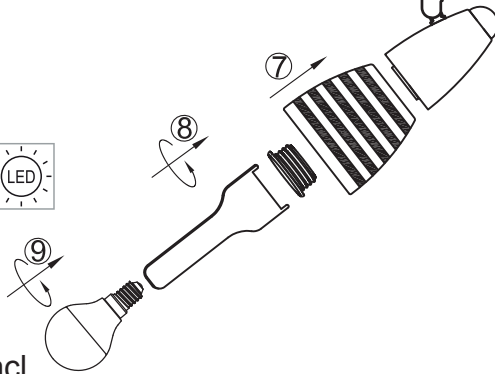

**GLOBO**  
LIGHTING  
www.globo-lighting.com

54536-3

B

Incl.

3 x max 40W E14  
230V~ 50Hz

GLOBO Handels GmbH  
Gewerbestr. 3  
A-9184 Sankt Peter  
AUSTRIA

DEU:

Dieses Produkt enthält eine Lichtquelle der Energieeffizienzklasse <F>