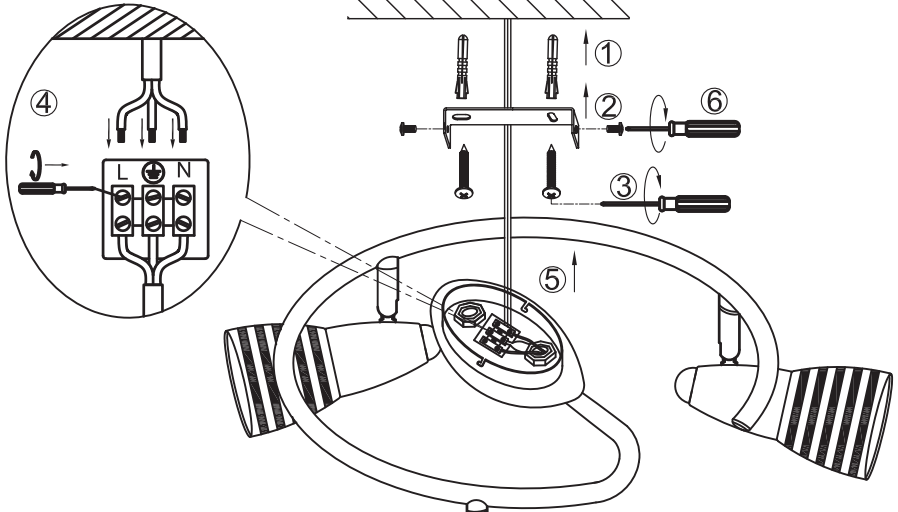

**GLOBO**  
LIGHTING  
www.globo-lighting.com

54536-3

B

Incl.

3 x max 40W E14  
230V~ 50Hz

GLOBO Handels GmbH  
Gewerbestr. 3  
A-9184 Sankt Peter  
AUSTRIA

DEU:

Dieses Produkt enthält eine Lichtquelle der Energieeffizienzklasse <F>