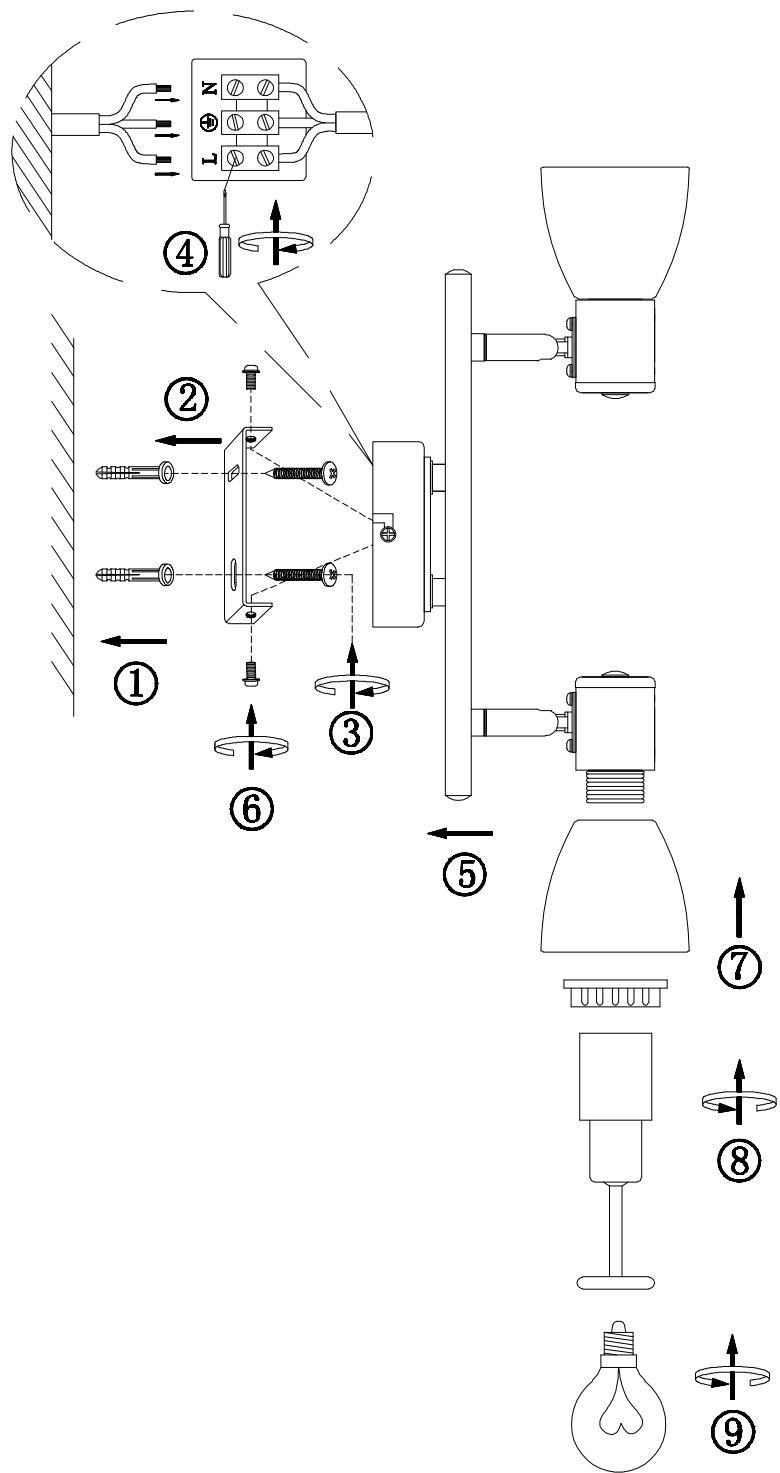

A

GLOBO

LIGHTING

www.globo-lighting.com

54352-2

54353-2

B

GLOBO Handels GmbH
 St. Peter 38
 A-9184 St. Jakob / Rosental