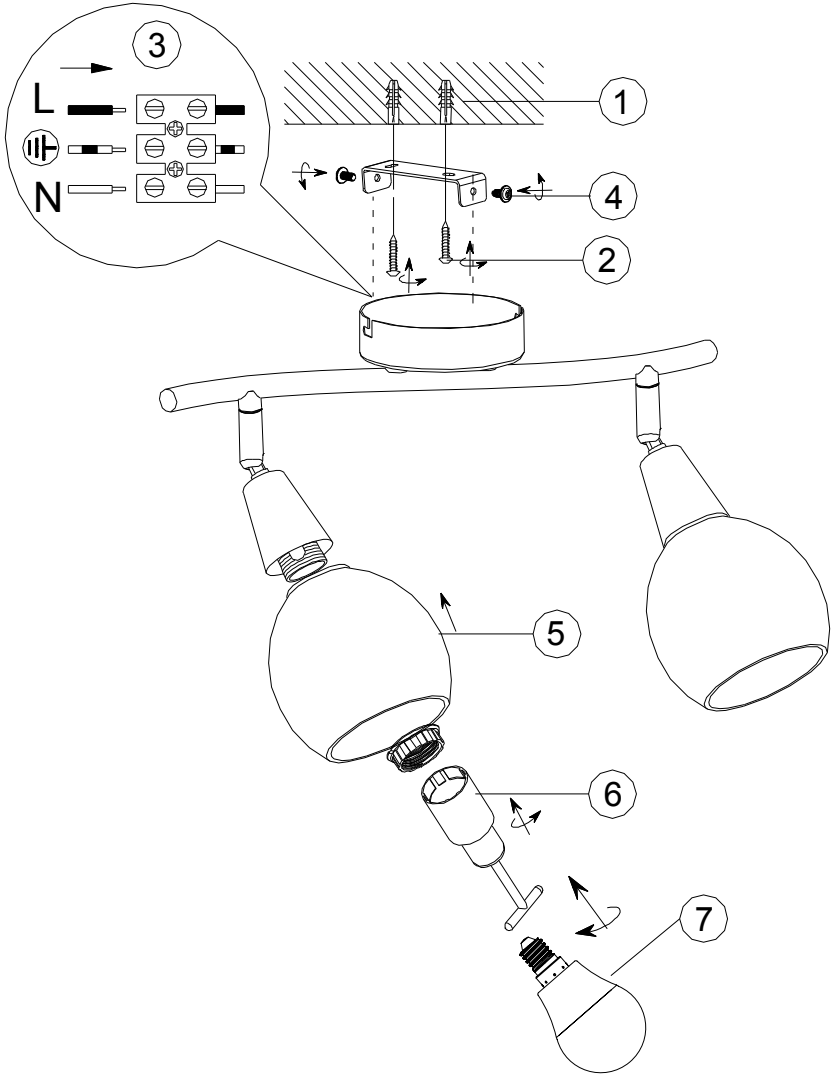

sensor timer 

dimmable 

GLOBO

LIGHTING

www.globo-lighting.com

54351-2RGB

<https://www.youtube.com/watch?v=Izjs2c2PP4&feature=youtu.be>

B

incl.

GLOBO Handels GmbH
 St. Peter 38
 A-9184 St. Jakob / Rosental