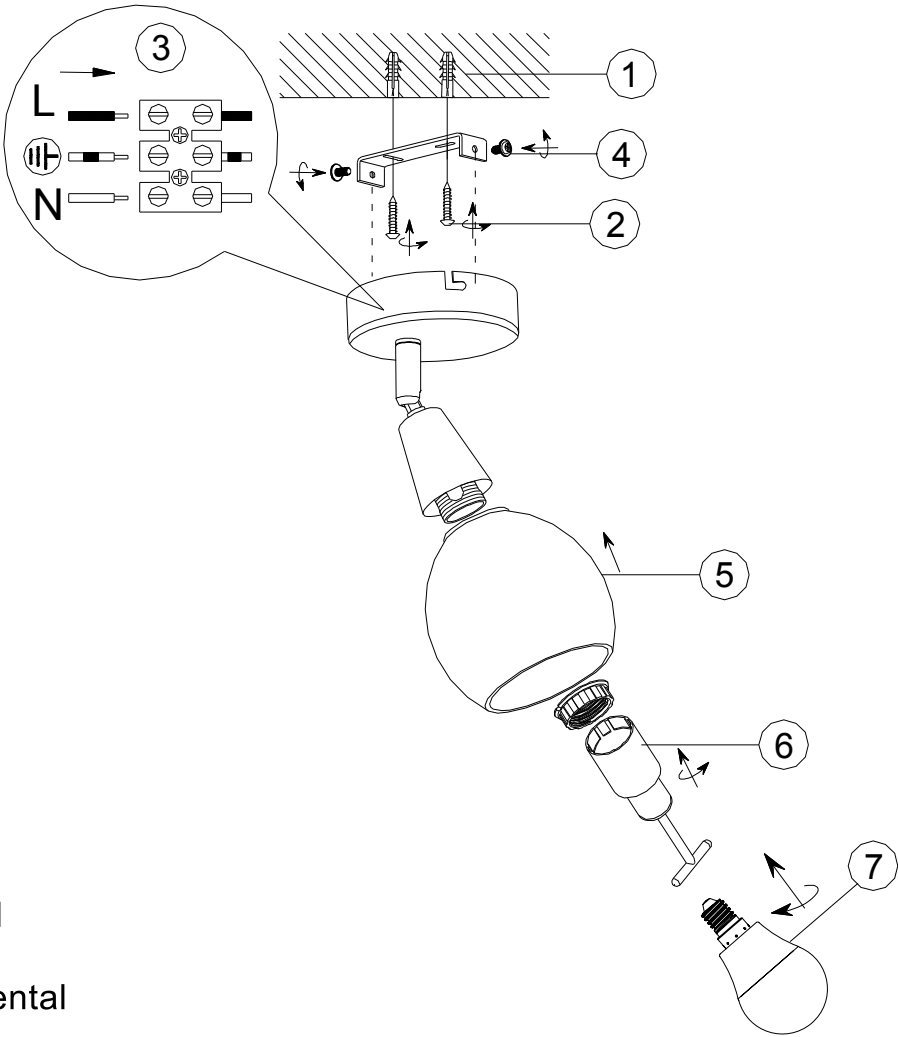

sensor timer 

dimmable 

GLOBO

LIGHTING

www.globo-lighting.com

54351-1RGB

B

incl.

CE

RGB
COLOUR
CHANGE

RGB
COLOUR
FIXING

GLOBO Handels GmbH
St. Peter 38
A-9184 St. Jakob / Rosental