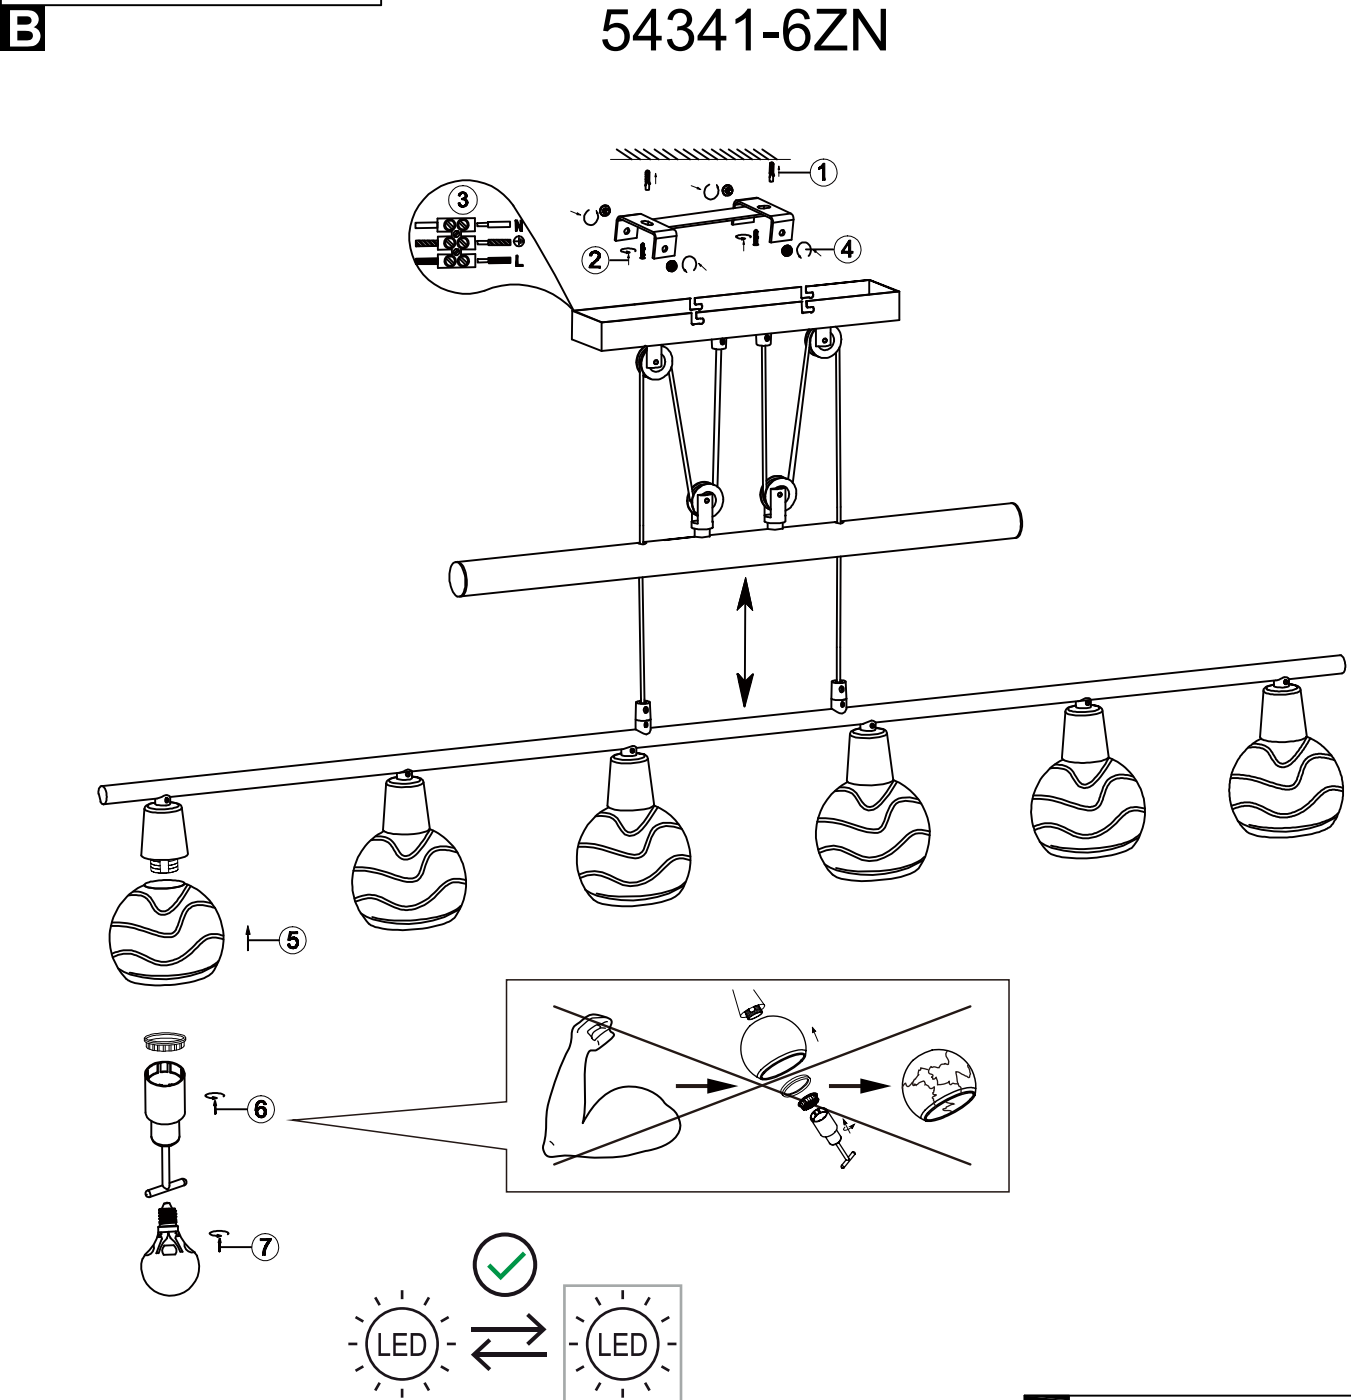

# GLOBO

LIGHTING

[www.globo-lighting.com](http://www.globo-lighting.com)

54341-6ZN

GLOBO Handels GmbH  
 Gewerbestr. 3  
 A-9184 Sankt Peter AUSTRIA

DEU:

Dieses Produkt enthält eine Lichtquelle der Energieeffizienzklasse <G>.