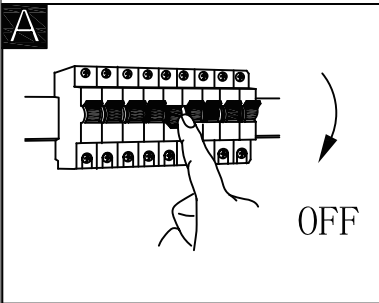

# GLOBO

LIGHTING

www.globo-lighting.com

54309WB 54309WW

**B**

1x MAX 40W E14  
230V~ 50Hz

GLOBO Handels GmbH  
Gewerbestr. 3  
A-9184 Sankt Peter  
AUSTRIA  
www.globo-lighting.com