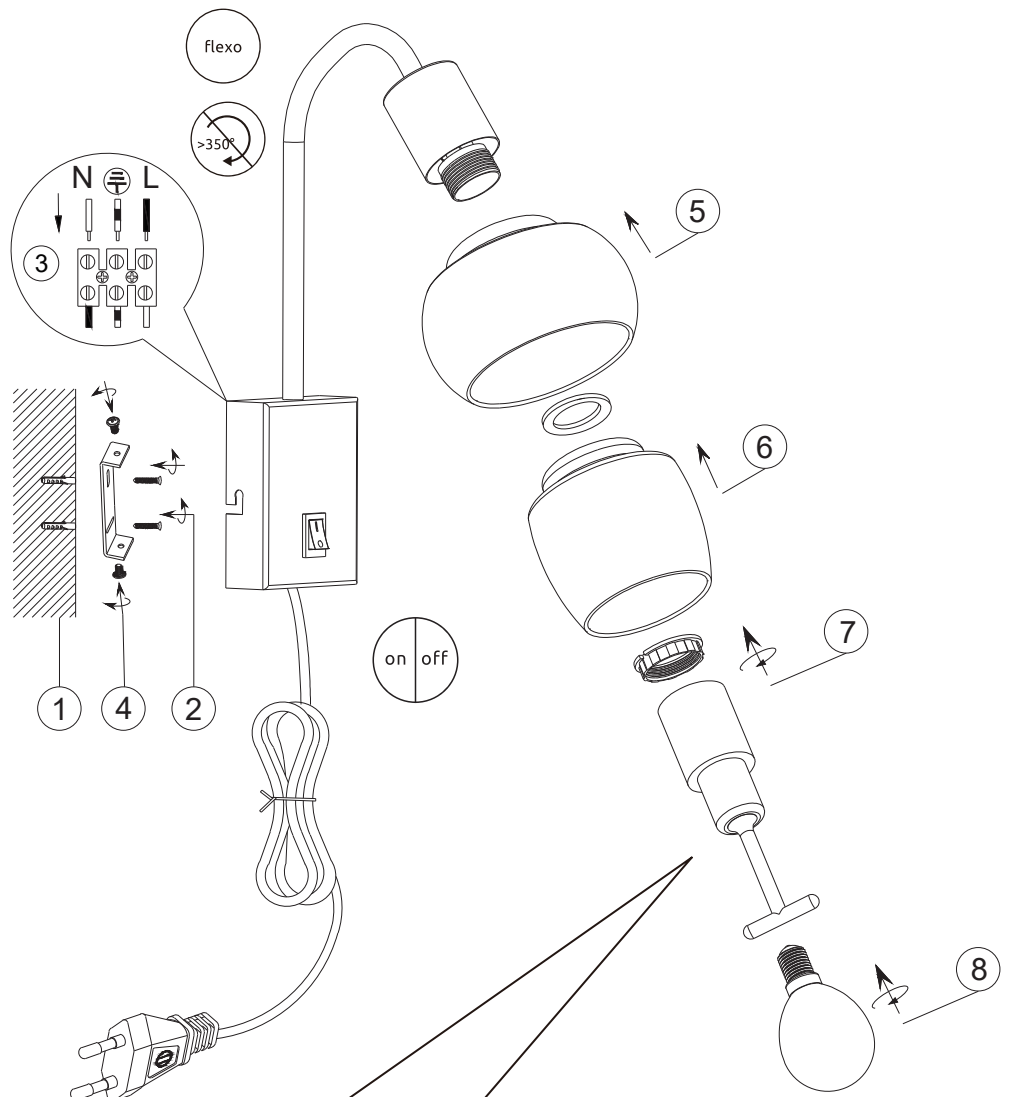

# GLOBO

LIGHTING

www.globo-lighting.com

54309WB 54309WW

**B**

1x MAX 40W E14  
230V~ 50Hz

GLOBO Handels GmbH  
Gewerbestr. 3  
A-9184 Sankt Peter  
AUSTRIA  
www.globo-lighting.com