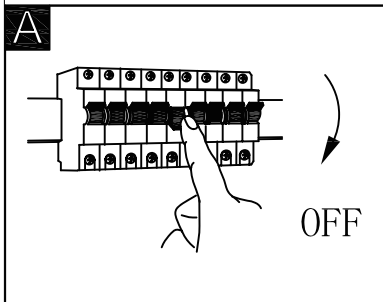

GLOBO

LIGHTING

www.globo-lighting.com

54309TB 54309TW

1x MAX 40W E14
230V~ 50Hz

GLOBO Handels GmbH
Gewerbestr. 3
A-9184 Sankt Peter
AUSTRIA
www.globo-lighting.com