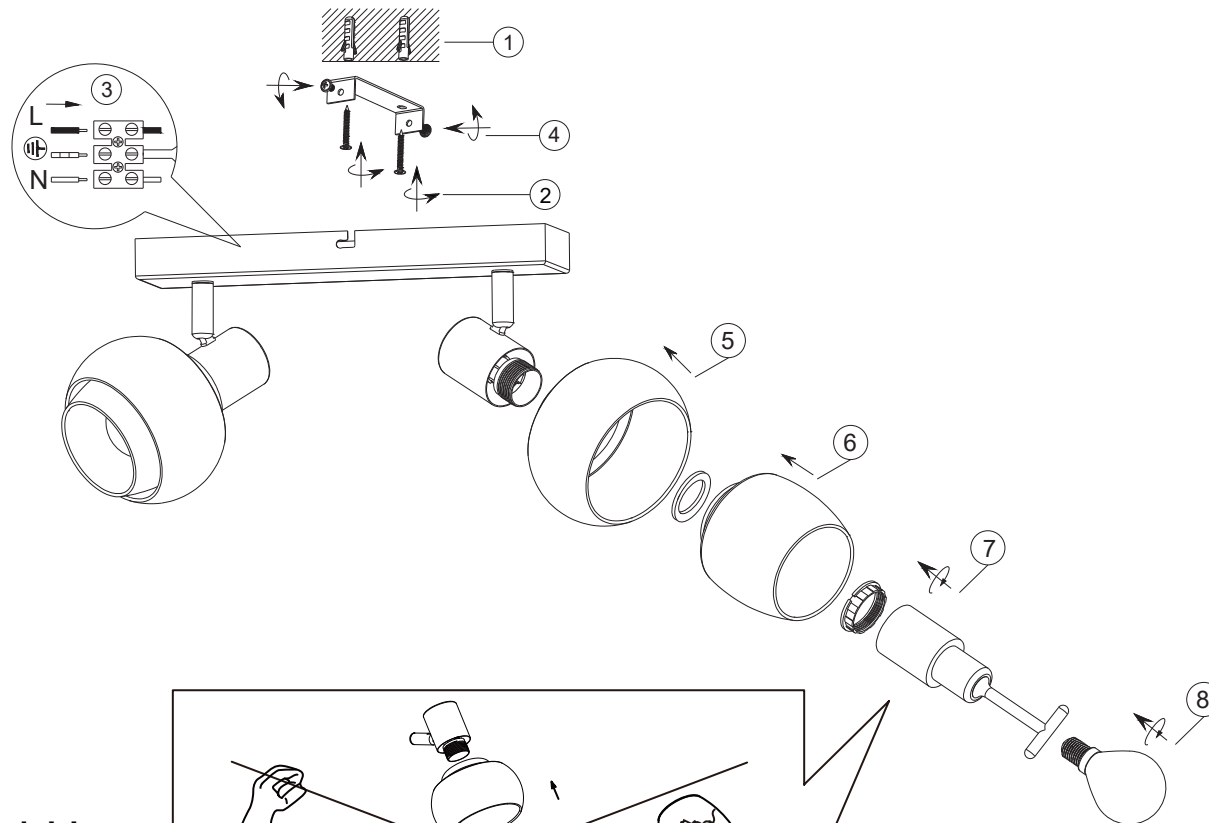

GLOBO

LIGHTING

www.globo-lighting.com

54309-2B 54309-2W

2x MAX 40W E14
230V~ 50Hz

GLOBO Handels GmbH
Gewerbestr. 3
A-9184 Sankt Peter
AUSTRIA
www.globo-lighting.com