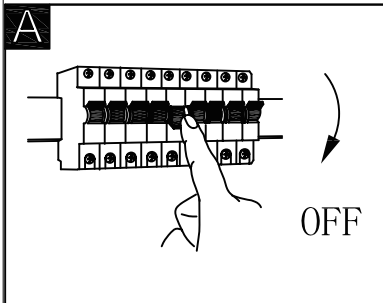

GLOBO

LIGHTING

www.globo-lighting.com

54308T

1x MAX 40W E14
230V~ 50Hz

GLOBO Handels GmbH
Gewerbestr. 3
A-9184 Sankt Peter
AUSTRIA
www.globo-lighting.com