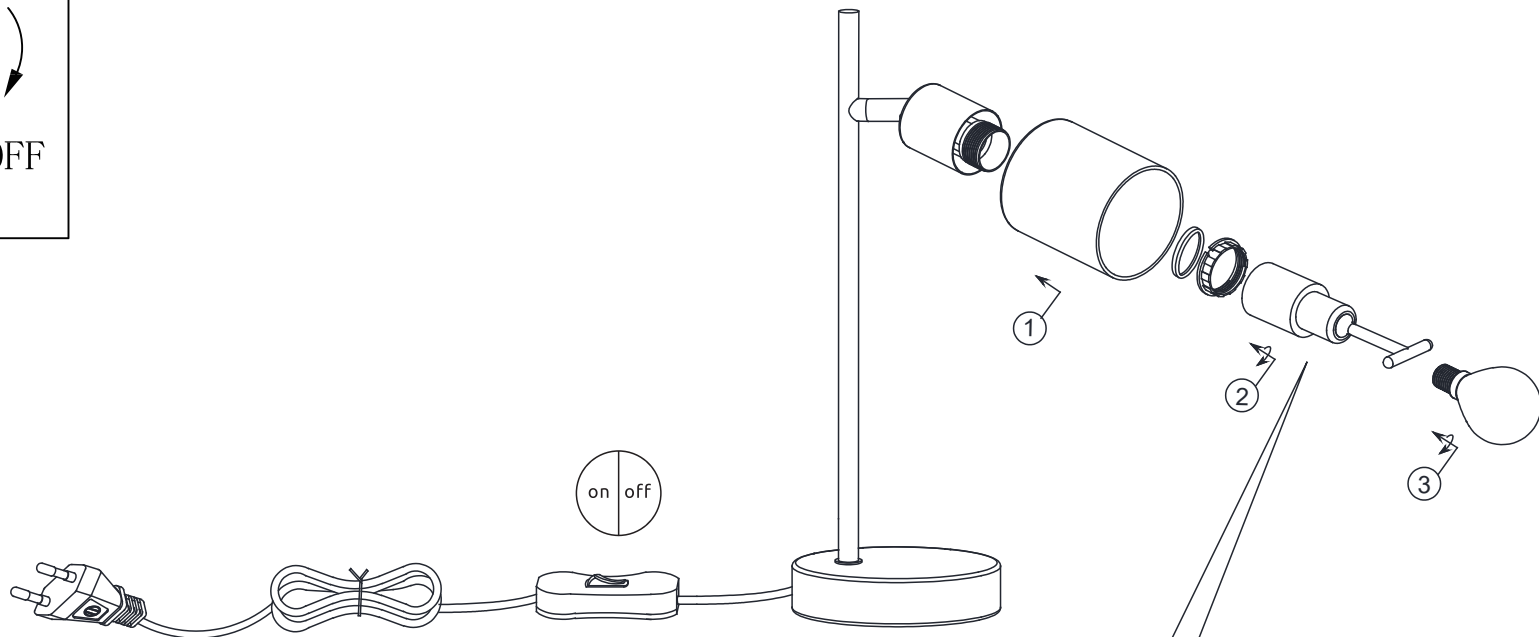

GLOBO

LIGHTING

www.globo-lighting.com

54308T

1x MAX 40W E14
230V~ 50Hz

GLOBO Handels GmbH
Gewerbestr. 3
A-9184 Sankt Peter
AUSTRIA
www.globo-lighting.com