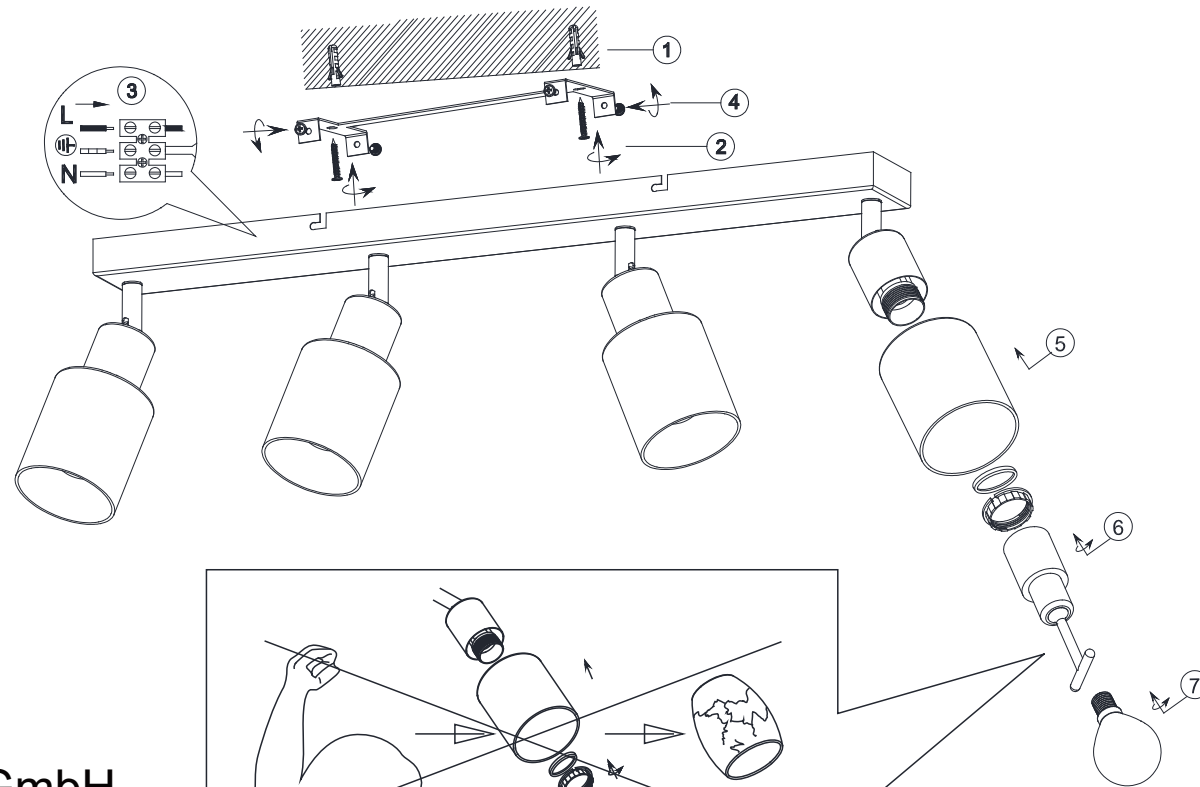

GLOBO

LIGHTING

www.globo-lighting.com

54308-4

4x MAX 40W E14
230V~ 50Hz

GLOBO Handels GmbH
Gewerbestr. 3
A-9184 Sankt Peter
AUSTRIA
www.globo-lighting.com