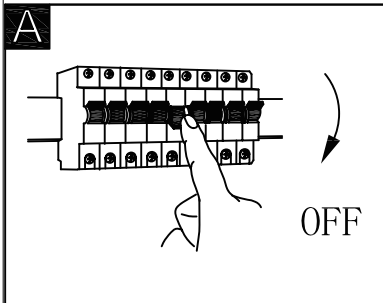

GLOBO

LIGHTING

www.globo-lighting.com

54308-4

4x MAX 40W E14
230V~ 50Hz

GLOBO Handels GmbH
Gewerbestr. 3
A-9184 Sankt Peter
AUSTRIA
www.globo-lighting.com