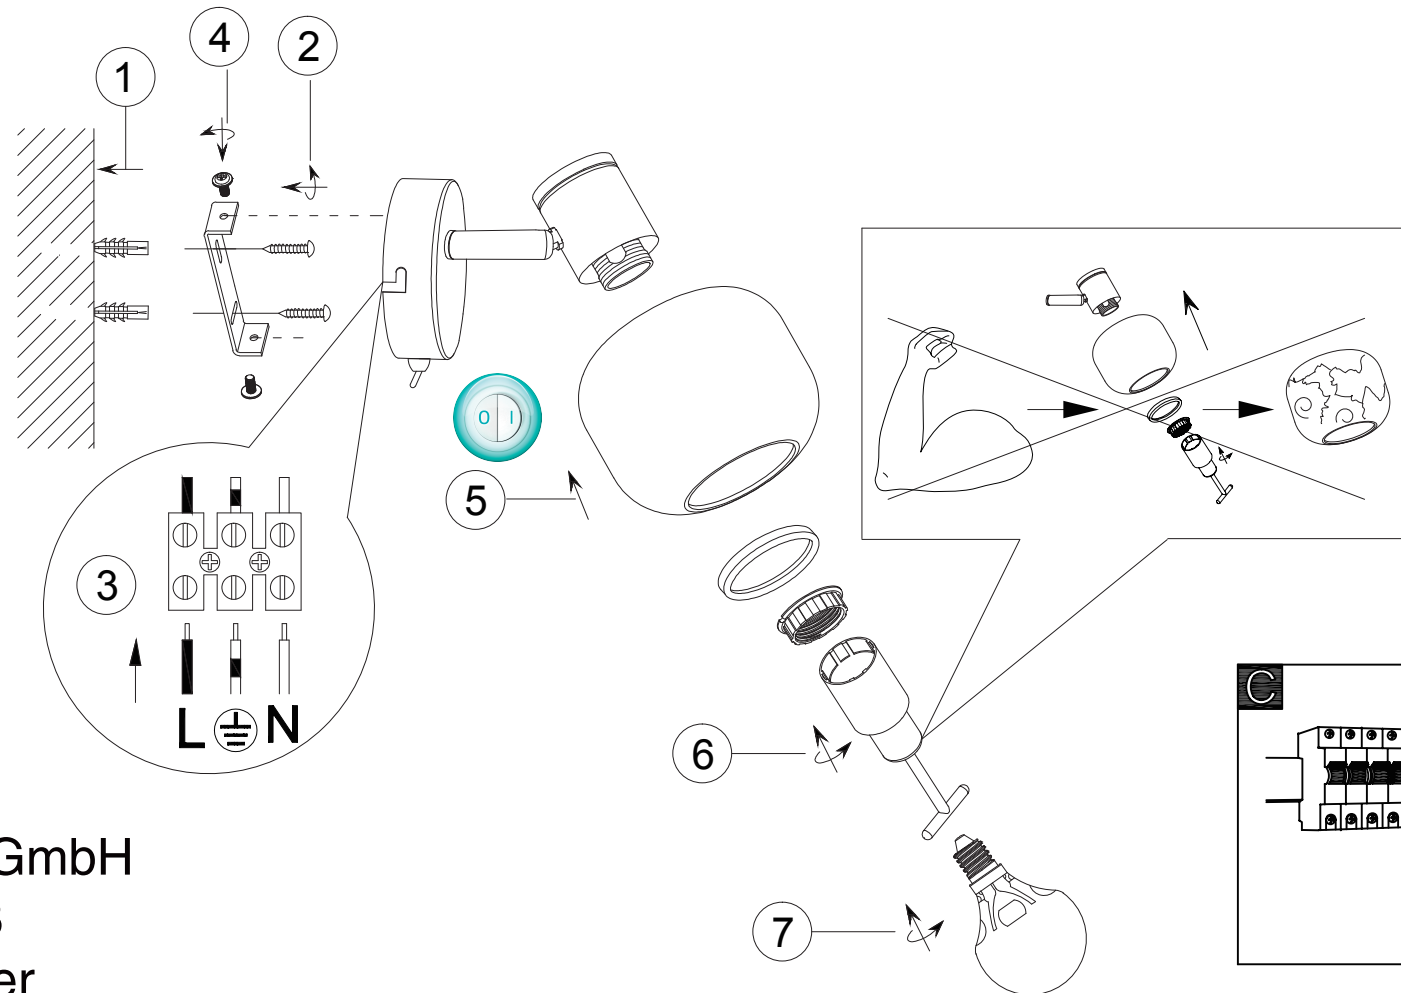

GLOBO

LIGHTING

www.globo-lighting.com

54302-1

54303-1

B

GLOBO Handels GmbH
Gewerbestr. 3
A-9184 Sankt Peter