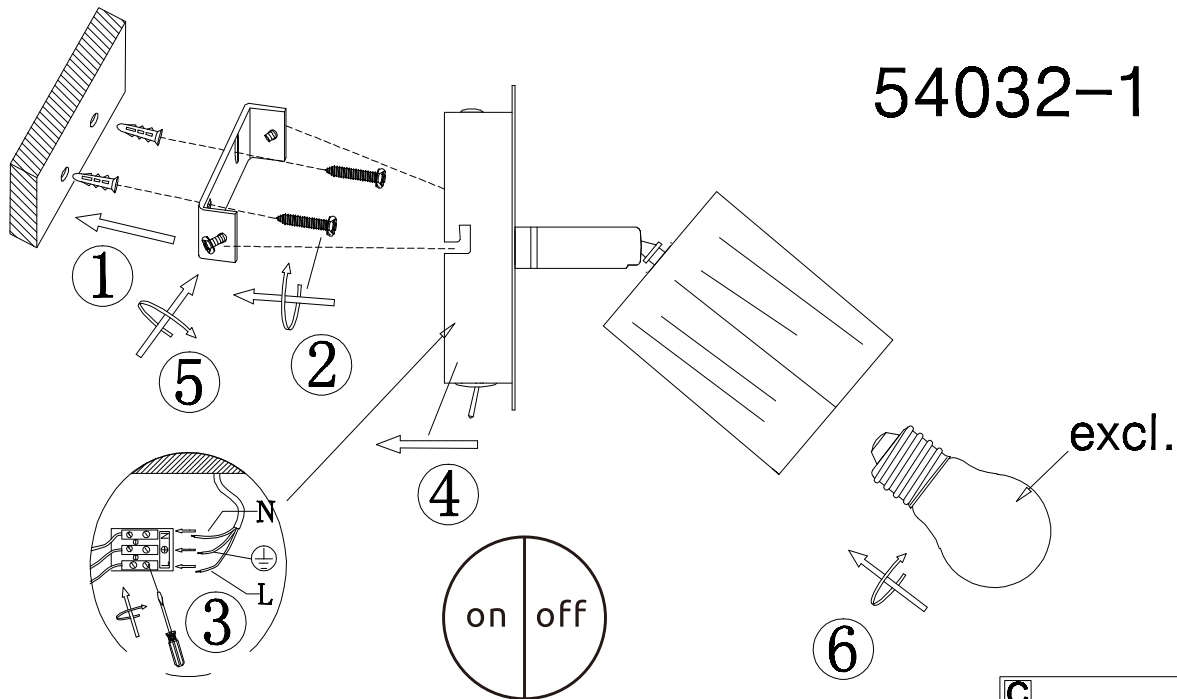

GLOBO

LIGHTING

www.globo-lighting.com

B

54032-1

excl.

GLOBO Handels GmbH
Gewerbestrasse 3
A-9184 Sankt Peter
Austria