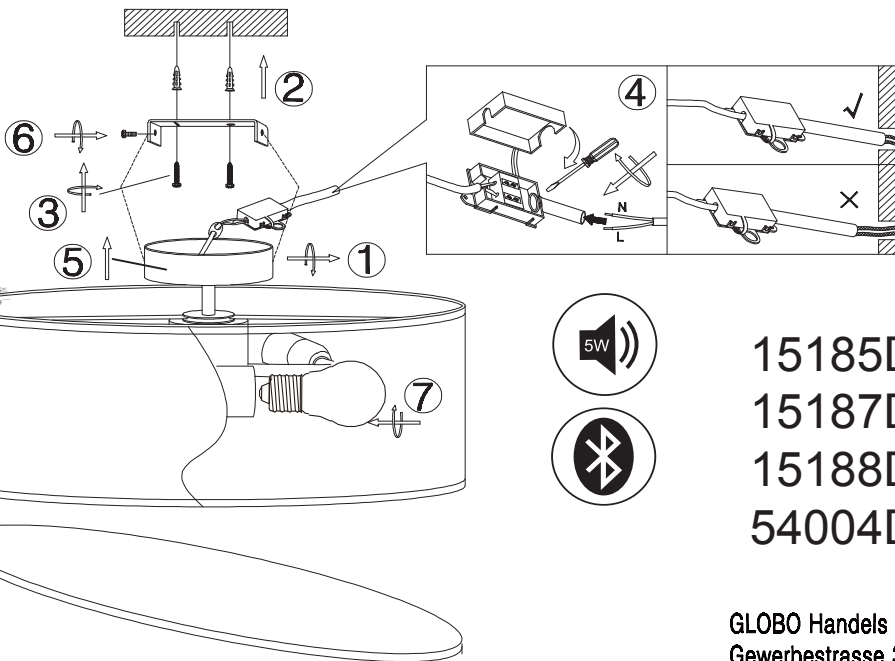

GLOBO

LIGHTING

www.globo-lighting.com

B

15185DL
15187DL
15188DL
54004DL

Frequency Bandwidth	Maximal radiation transmitting power
2402MHz-2480MHz	4dBm

GLOBO Handels GmbH
Gewerbestrasse 3
A-9184 Sankt Peter
Austria