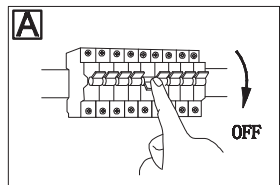

GLOBO

LIGHTING

www.globo-lighting.com

B

15185DL
15187DL
15188DL
54004DL

Frequency Bandwidth	Maximal radiation transmitting power
2402MHz-2480MHz	4dBm

GLOBO Handels GmbH
Gewerbestrasse 3
A-9184 Sankt Peter
Austria