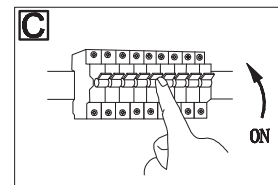

GLOBO

LIGHTING

www.globo-lighting.com

B

15185DL
15187DL
15188DL
54004DL

Frequency Bandwidth	Maximal radiation transmitting power
2402MHz-2480MHz	4dBm

GLOBO Handels GmbH
Gewerbestrasse 3
A-9184 Sankt Peter
Austria