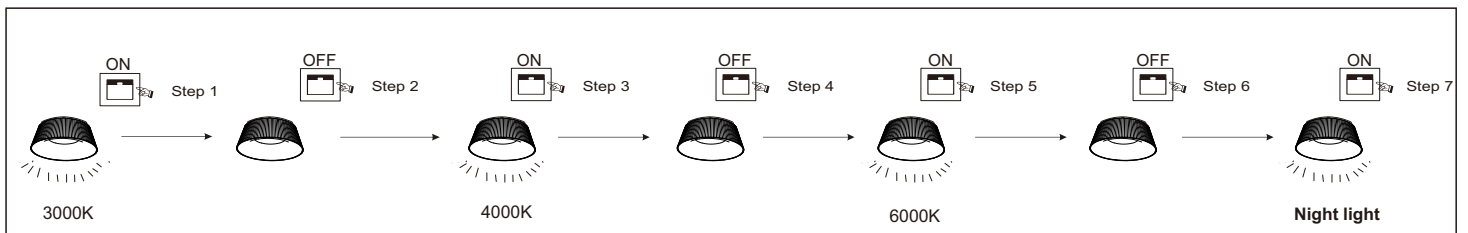

ON
LM ↑
6000K

OFF
LM ↓
3000K

Night light

3000K ← 4000K → 6000K

Night light → 3000K

Frequency Bandwidth	Maximal radiation transmitting power
2527MHz	3.12dBm

GLOBO Handels GmbH
Gewerbestr. 3
A-9184 Sankt Peter
AUSTRIA