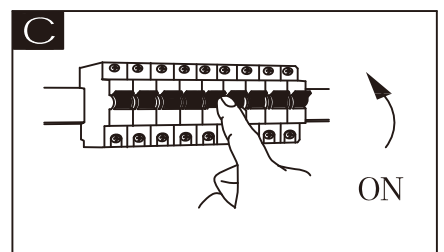

GLOBO

LIGHTING

www.globo-lighting.com

48398-40H

B

GLOBO Handels GmbH
Gewerbestr. 3
A-9184 Sankt Peter

Reset remote control