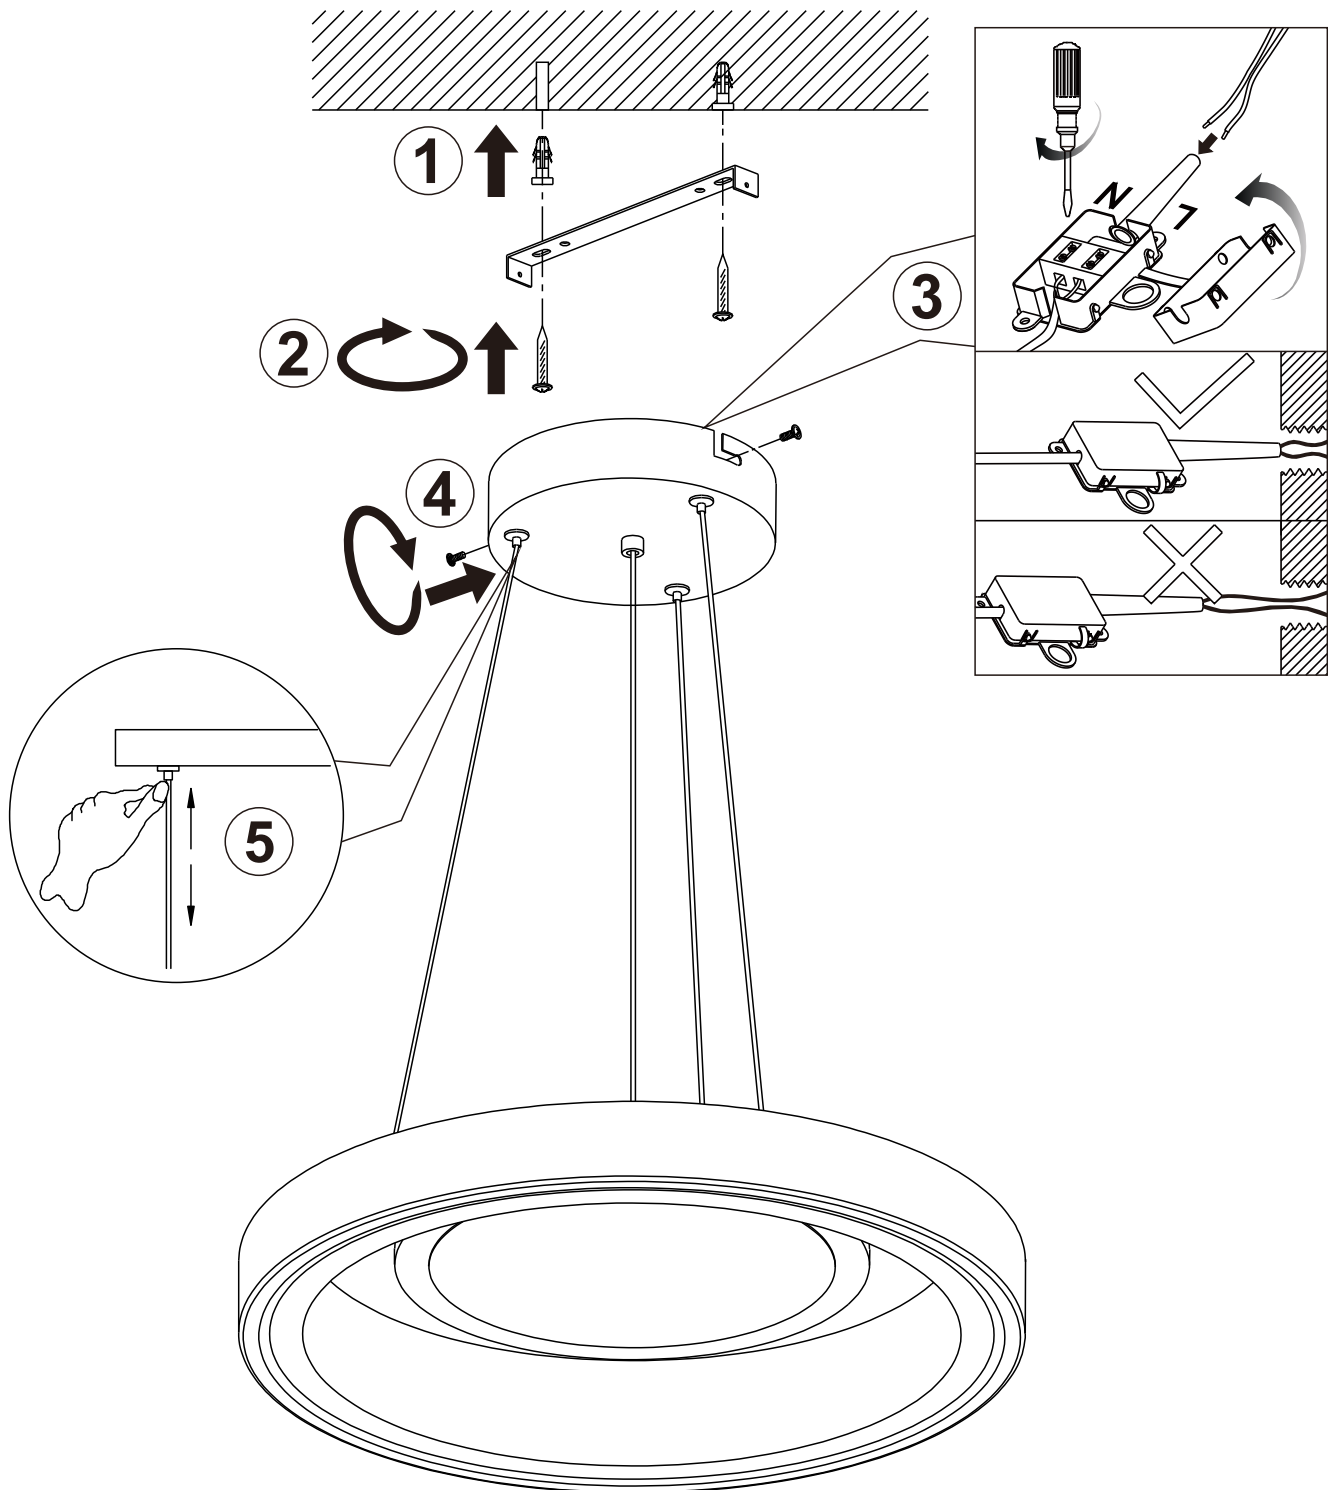

GLOBO

LIGHTING

www.globo-lighting.com

48398-40H

B

GLOBO Handels GmbH
Gewerbestr. 3
A-9184 Sankt Peter

Reset remote control