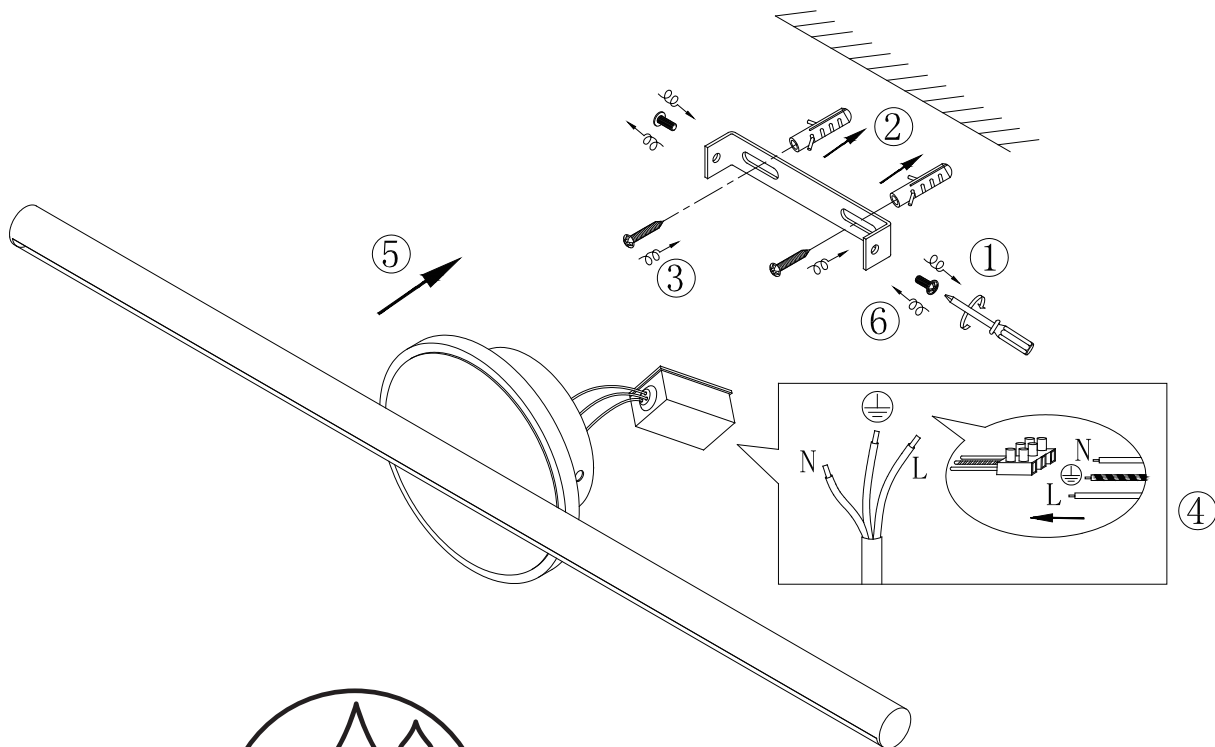

41924S  
41924N  
41924M

**B**

LED 10W DC28-42V  
230V~ 50Hz