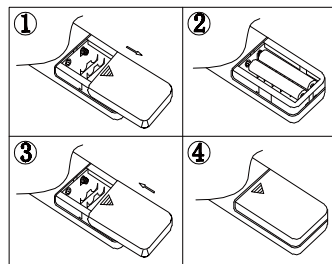

4

Indicator light

Frequency Bandwidth	Maximal radiation transmitting power
2400MHz-2483.5MHz	12dBm

Battery: 2\*AAA(incl.)

GLOBO Handels GmbH  
Gwerbestrasse 3  
A-9184 Sankt Peter  
Austria