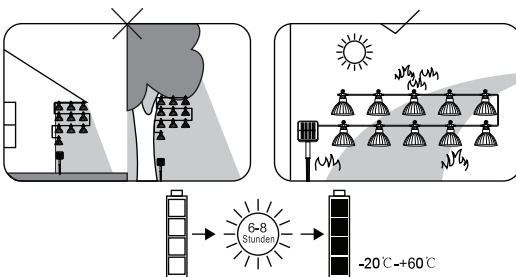

210x148.5mm

GLOBO

LIGHTING

36800-10

www.globo-lighting.com
GLOBO Handels GmbH
Gewerbestr. 3
A-9184 Sankt Peter
AUSTRIA