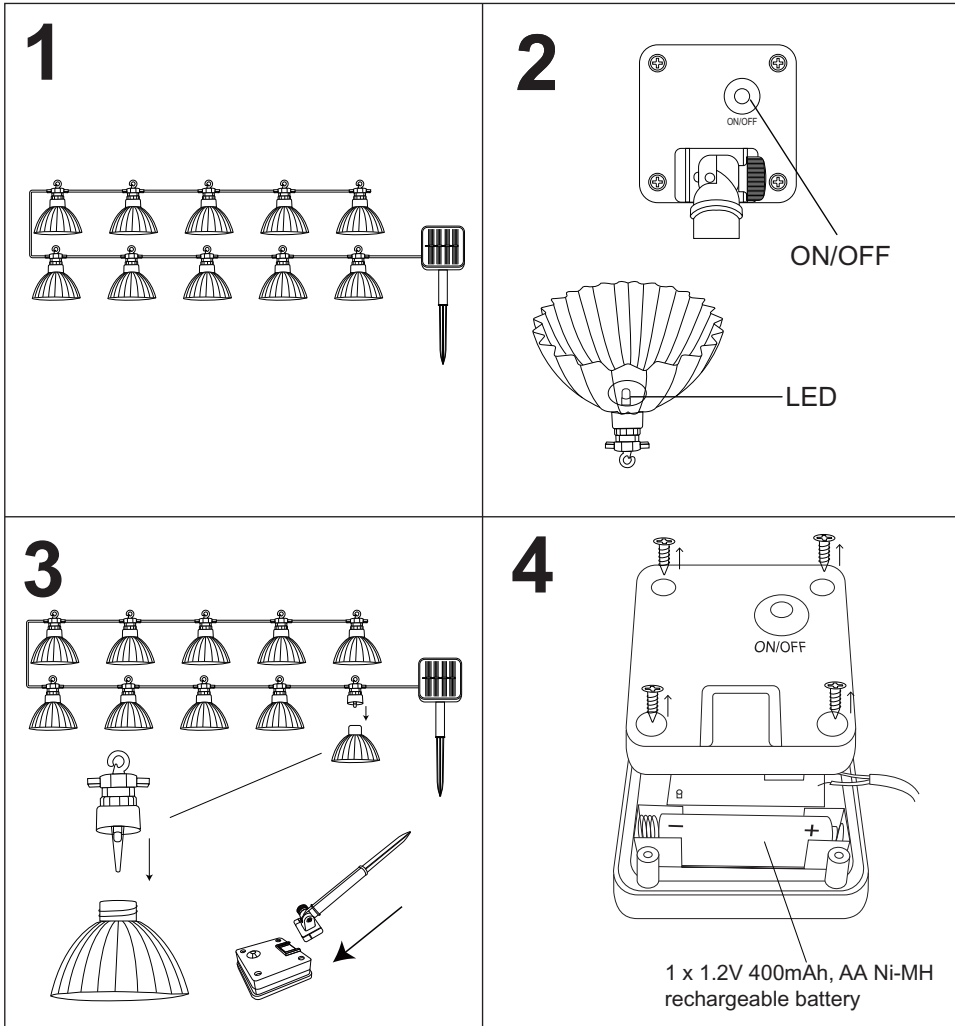

210x148.5mm

GLOBO

LIGHTING

36800-10

www.globo-lighting.com
GLOBO Handels GmbH
Gewerbestr. 3
A-9184 Sankt Peter
AUSTRIA