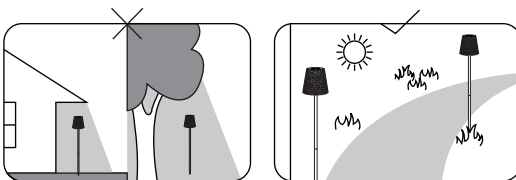

210x148.5mm

GLOBO

LIGHTING

36562S

www.globo-lighting.com
GLOBO Handels GmbH
Gewerbestr. 3
A-9184 Sankt Peter
AUSTRIA