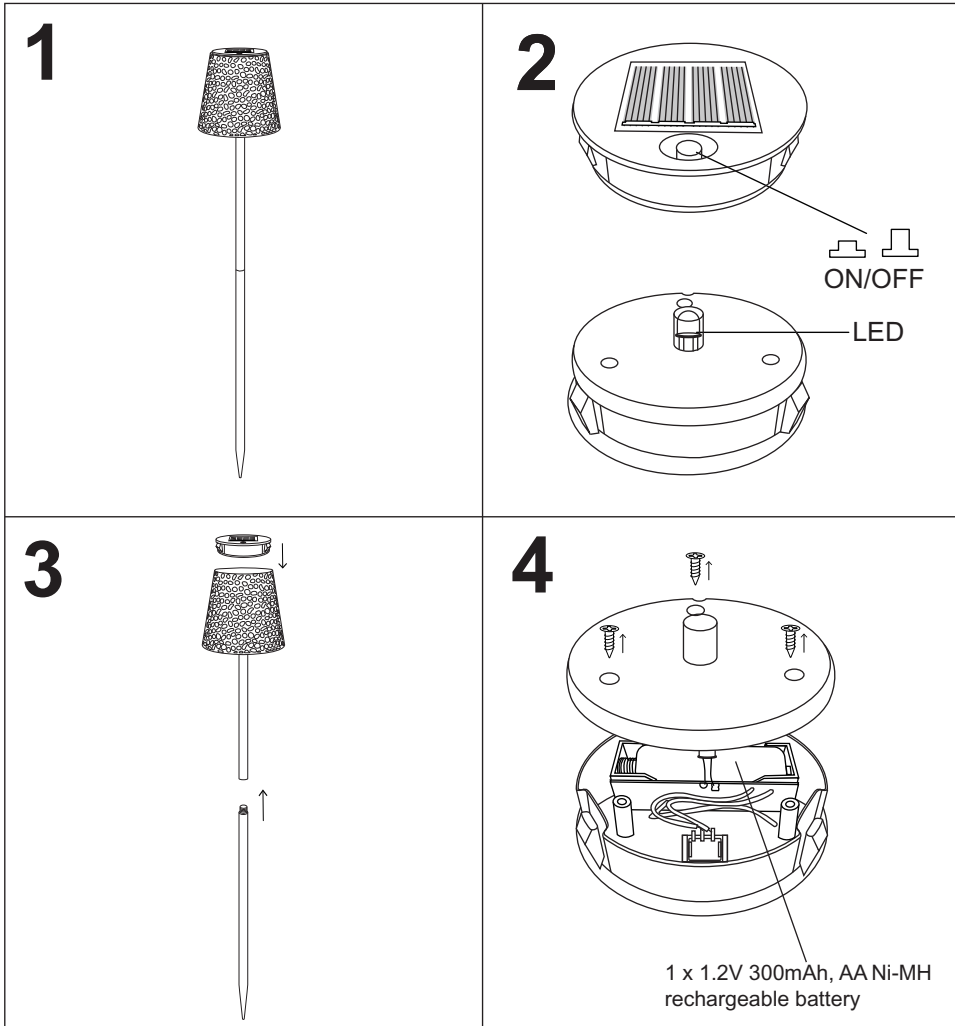

210x148.5mm

GLOBO

LIGHTING

36562S

www.globo-lighting.com
GLOBO Handels GmbH
Gewerbestr. 3
A-9184 Sankt Peter
AUSTRIA