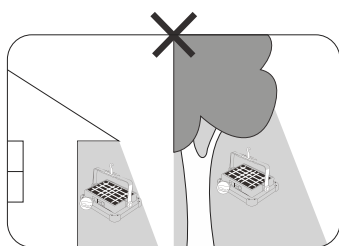

GLOBO

LIGHTING

www.globo-lighting.com

36488-30

GLOBO Handels GmbH
Gewerbestr. 3
A-9184 Sankt Peter Austria