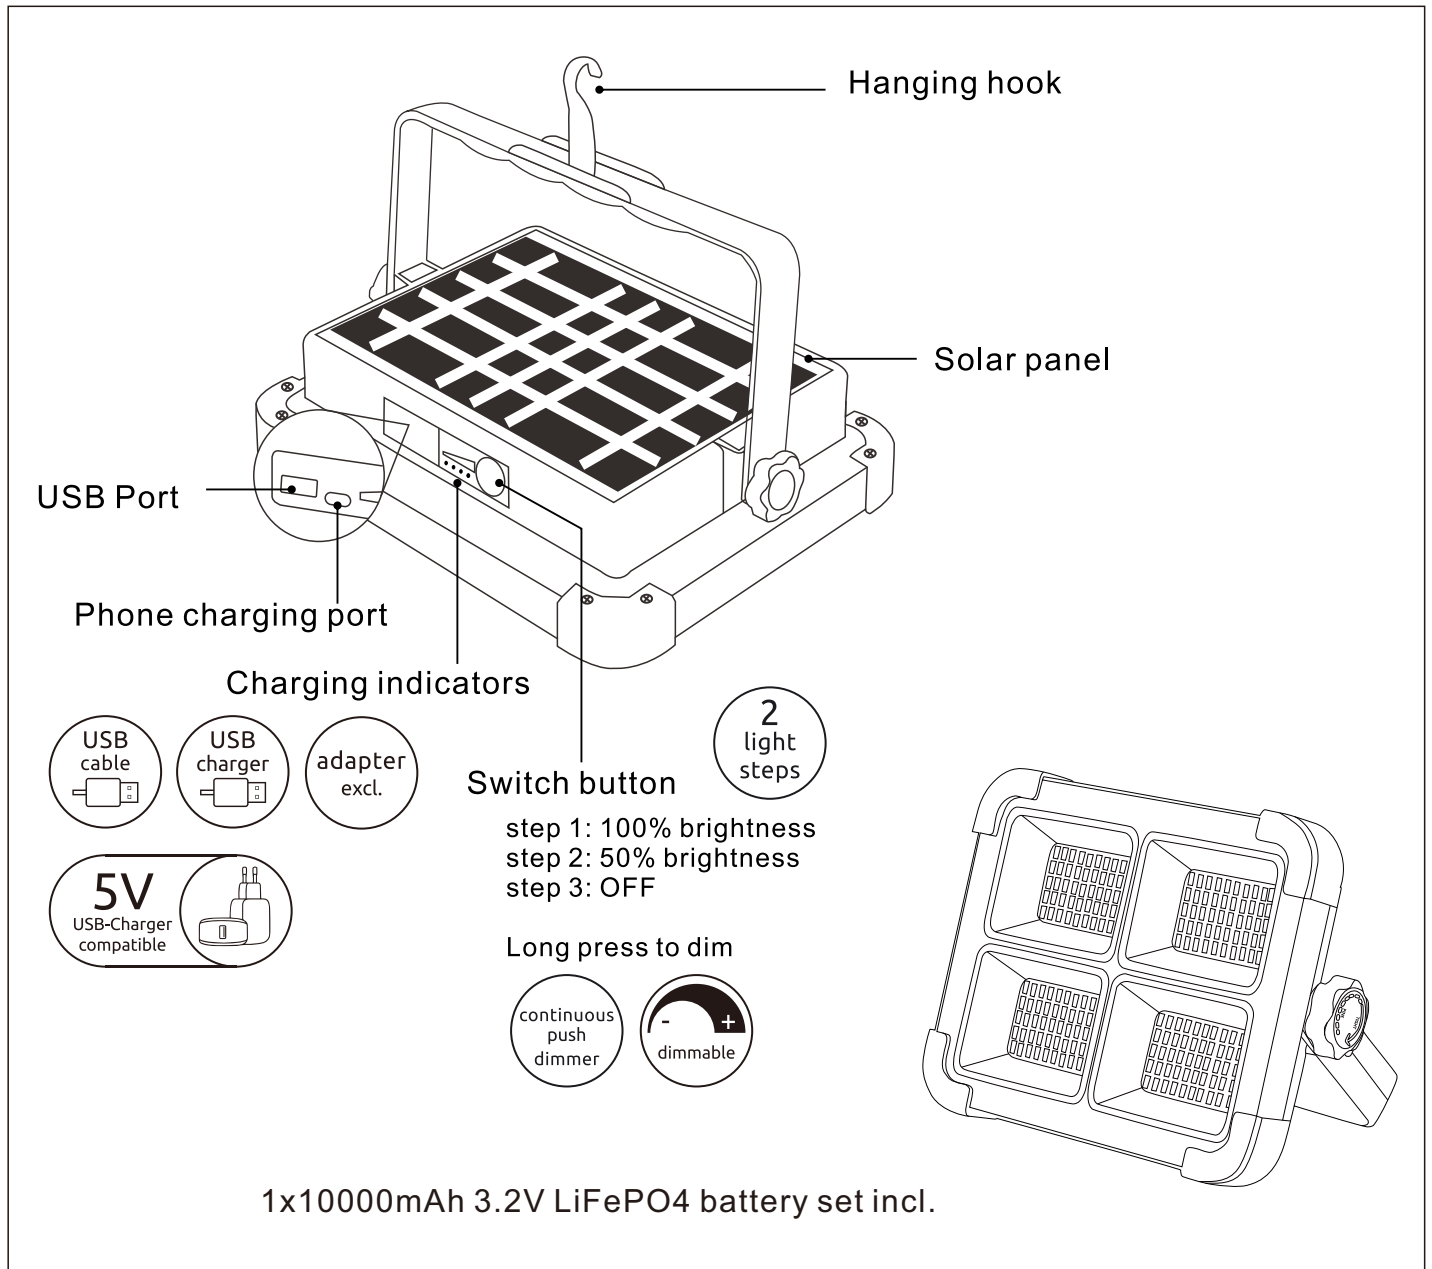

GLOBO

LIGHTING

www.globo-lighting.com

36488-30

GLOBO Handels GmbH
Gewerbestr. 3
A-9184 Sankt Peter Austria