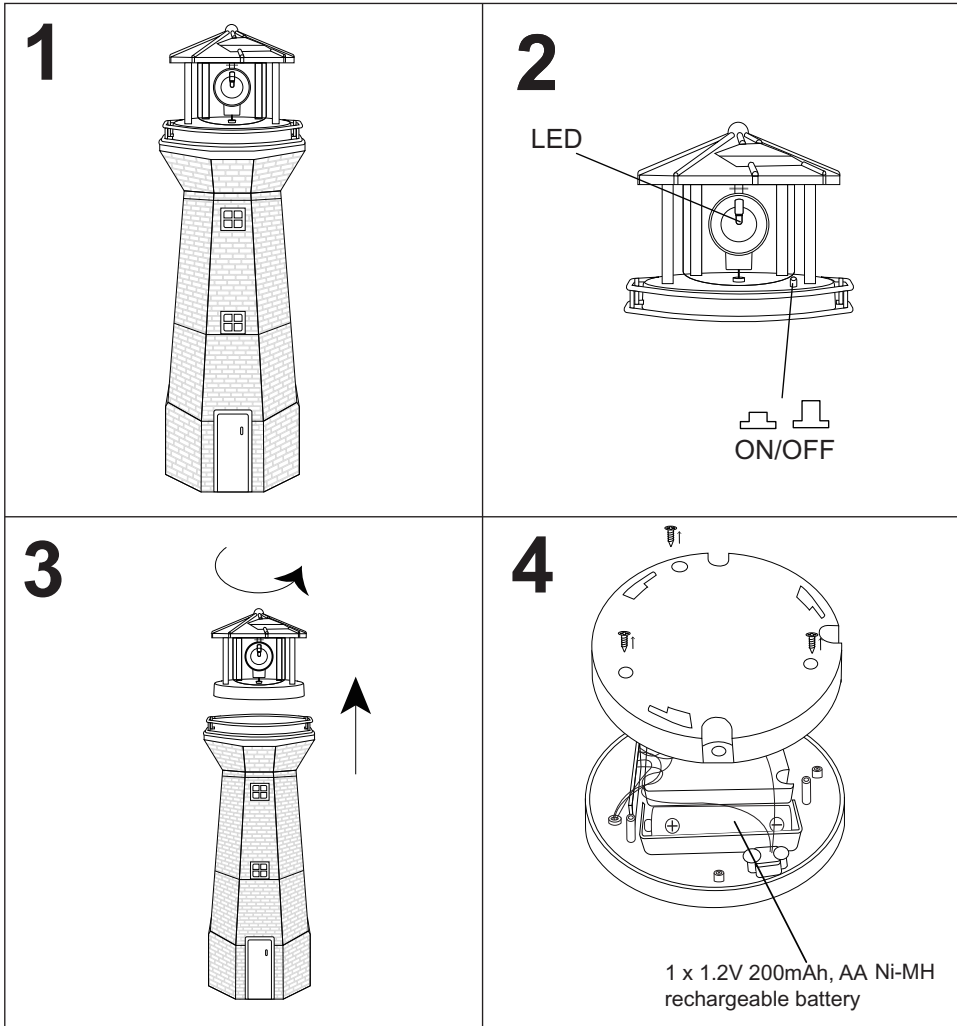

210x148.5mm

GLOBO

LIGHTING

36300

www.globo-lighting.com
GLOBO Handels GmbH
Gewerbestr. 3
A-9184 Sankt Peter
AUSTRIA