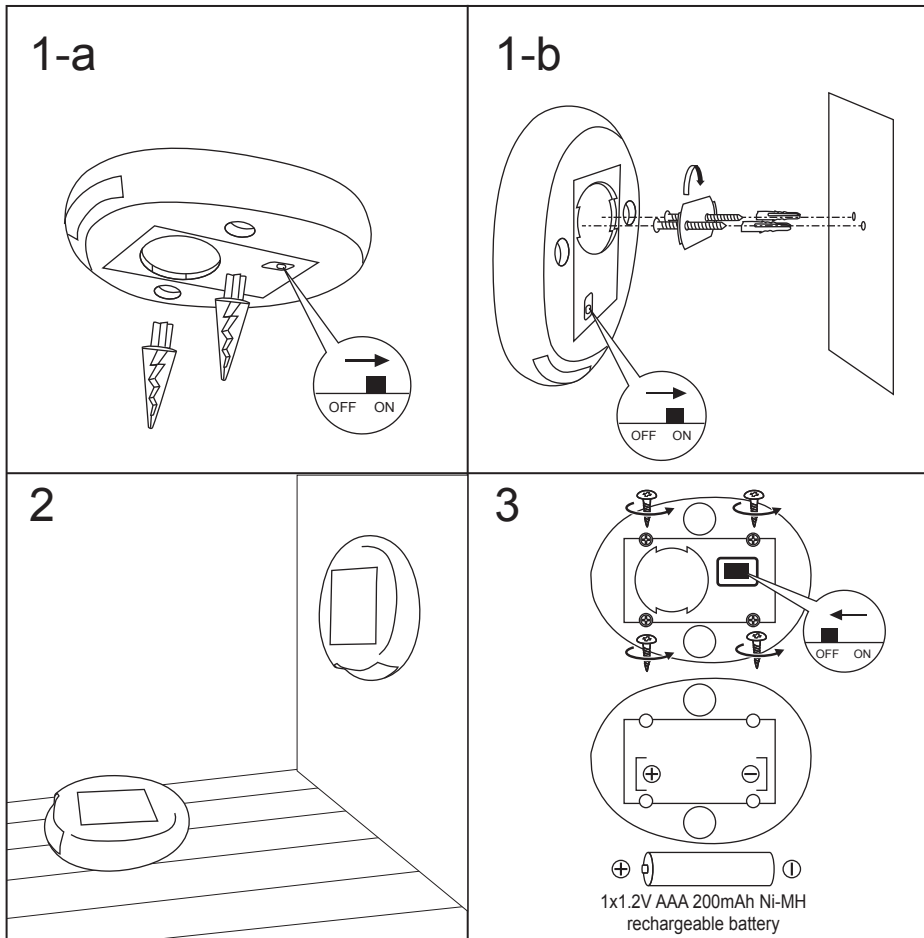

142X210 mm

GLOBO

LIGHTING

www.globo-lighting.com

33997-3

GLOBO Handels GmbH
Gewerbstraße 3
A-9184 St.Peter