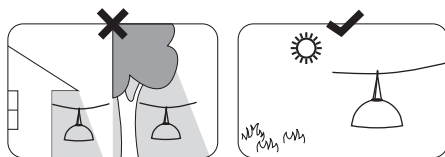

A5 142X210mm

GLOBO

LIGHTING
www.globo-lighting.com

33982

GLOBO Handels GmbH
Gewerbstraße 3
A-9184 St.Peter