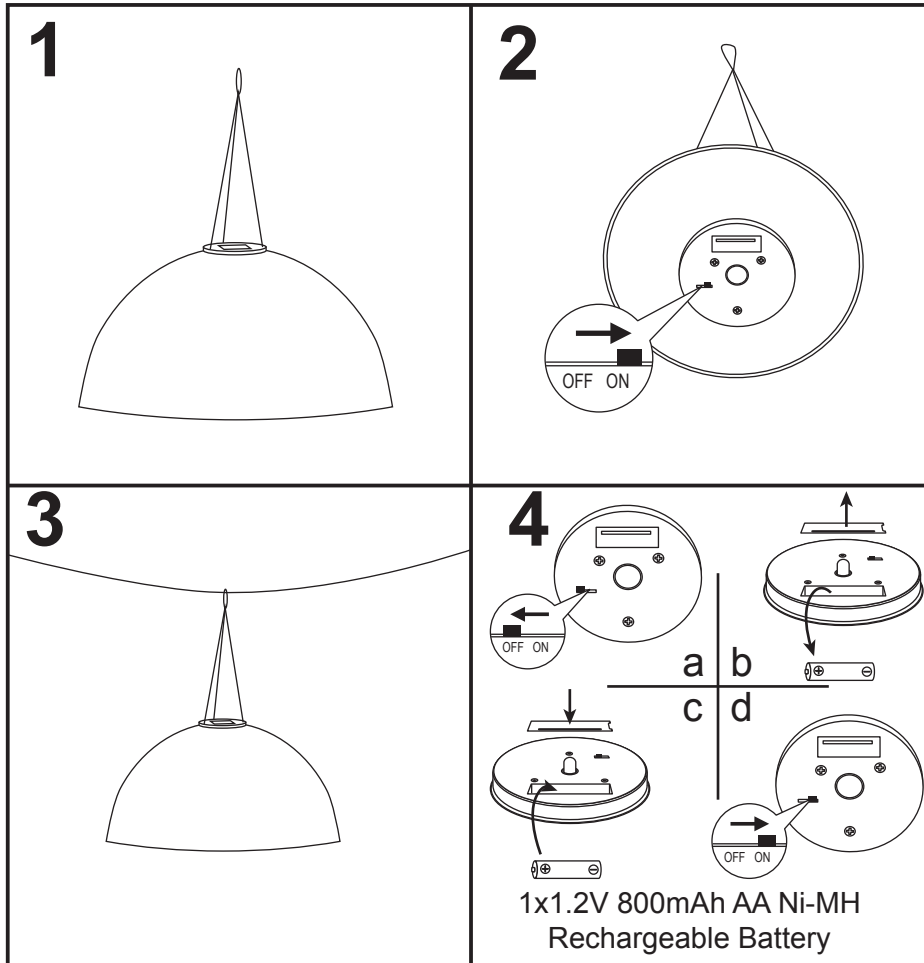

A5 142X210mm

GLOBO

LIGHTING
www.globo-lighting.com

33982

GLOBO Handels GmbH
Gewerbstraße 3
A-9184 St.Peter