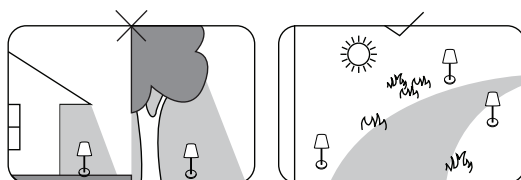

148.5x210mm

GLOBO

LIGHTING

33894

www.globo-lighting.com
GLOBO Handels GmbH
Gewerbestr. 3
A-9184 Sankt Peter
AUSTRIA