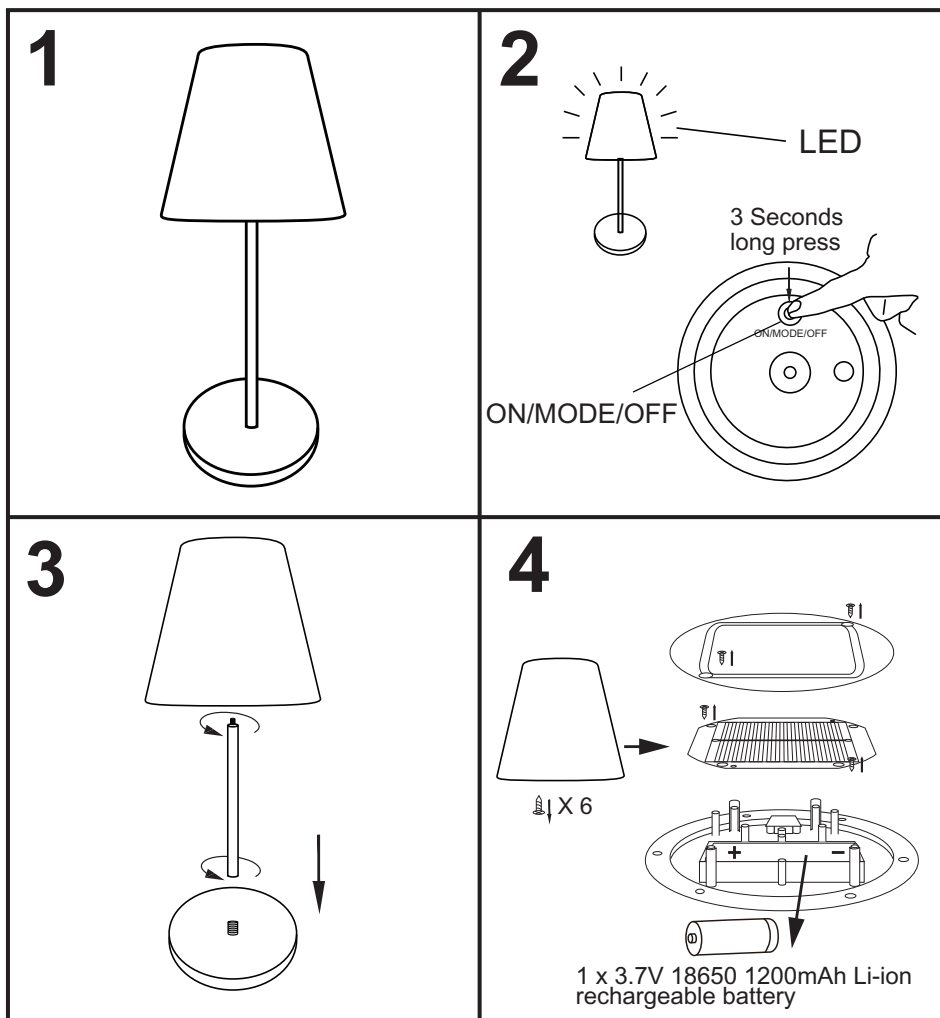

148.5x210mm

GLOBO

LIGHTING

33894

www.globo-lighting.com
GLOBO Handels GmbH
Gewerbestr. 3
A-9184 Sankt Peter
AUSTRIA