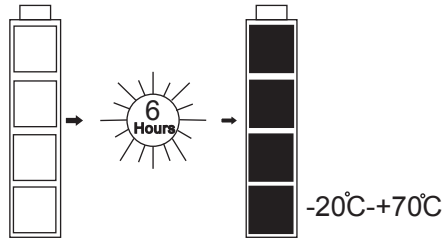

33657

ON  
↑  
OFF

1

2

3

**GLOBO**  
LIGHTING

[www.globo-lighting.com](http://www.globo-lighting.com)  
GLOBO Handels GmbH  
Gewerbestr. 3  
A-9184 Sankt Peter  
AUSTRIA