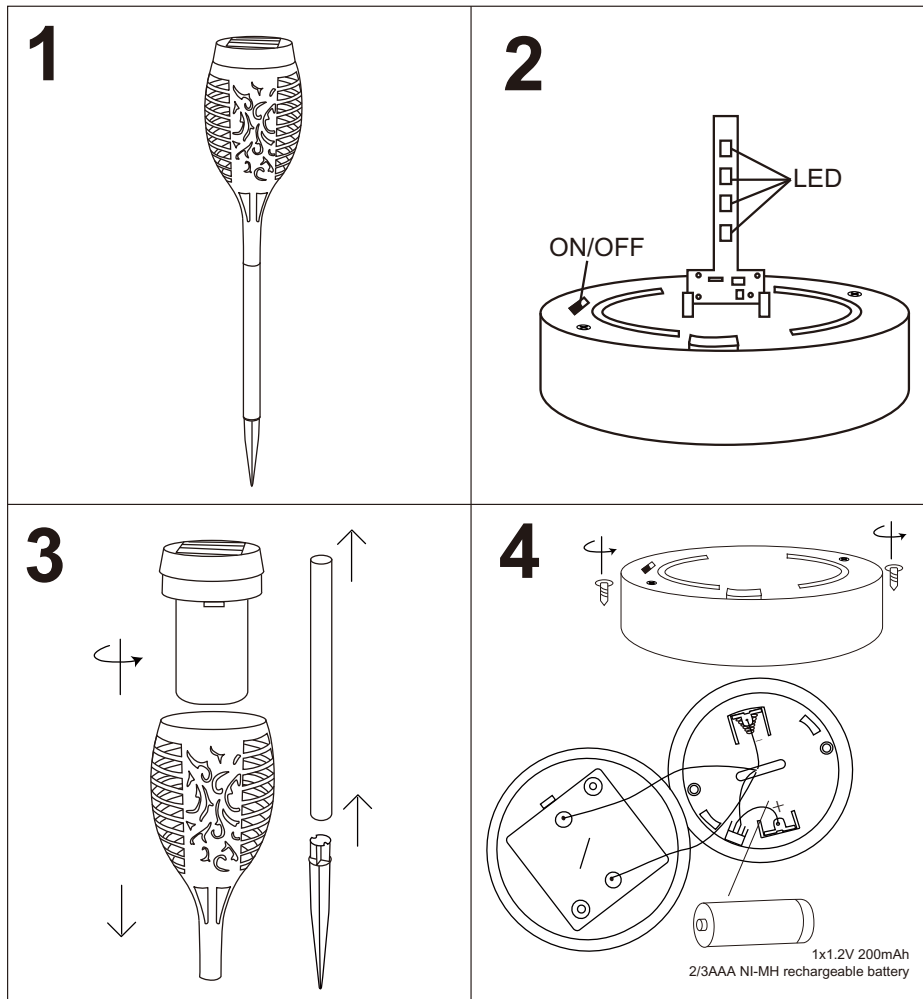

148.5x210mm

**GLOBO**  
LIGHTING

**33536-2RGB**

[www.globo-lighting.com](http://www.globo-lighting.com)  
GLOBO Handels GmbH  
Gewerbstrasse 3  
A-9184 Sankt Peter  
AUSTRIA