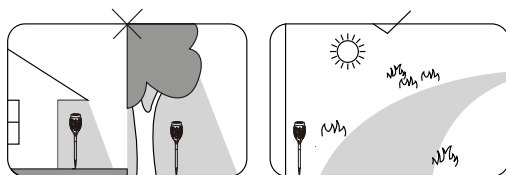

148.5x210mm

**GLOBO**  
LIGHTING

**33536-2RGB**

[www.globo-lighting.com](http://www.globo-lighting.com)  
GLOBO Handels GmbH  
Gewerbstrasse 3  
A-9184 Sankt Peter  
AUSTRIA