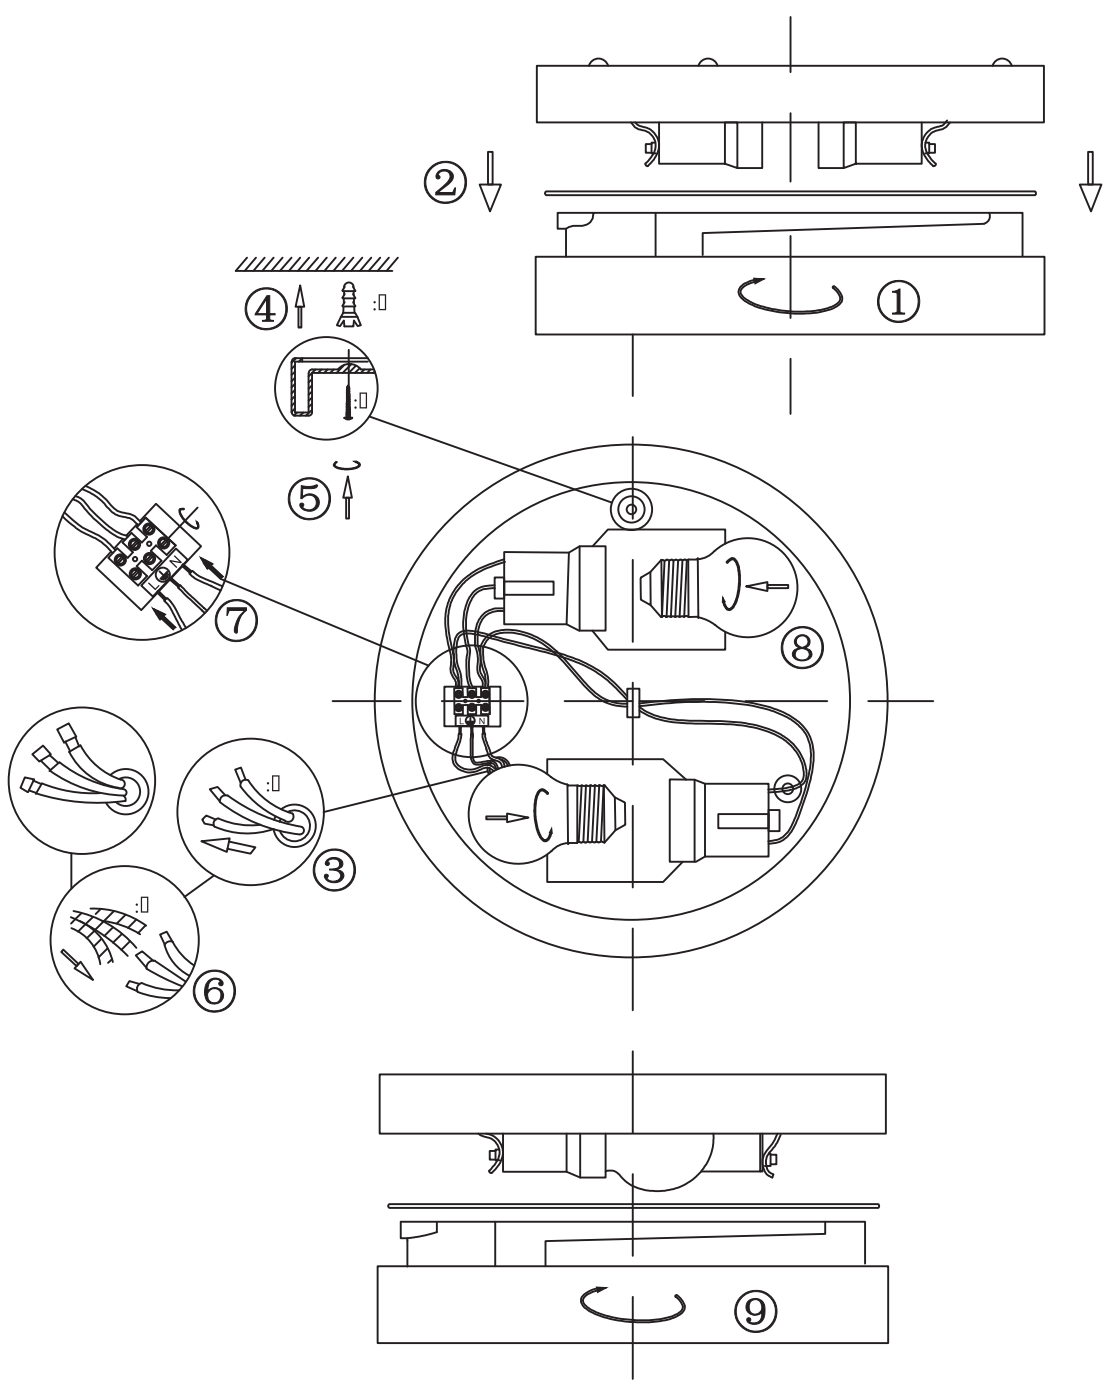

**GLOBO**  
 LIGHTING  
 www.globo-lighting.com

**A**

**B**

**C**

**32111 32111B**  
**32112 32112B**  
**32113 32113B**

GLOBO Handels GmbH  
 Gewerbestrasse 3  
 A-9184 Sankt Peter  
 AUSTRIA