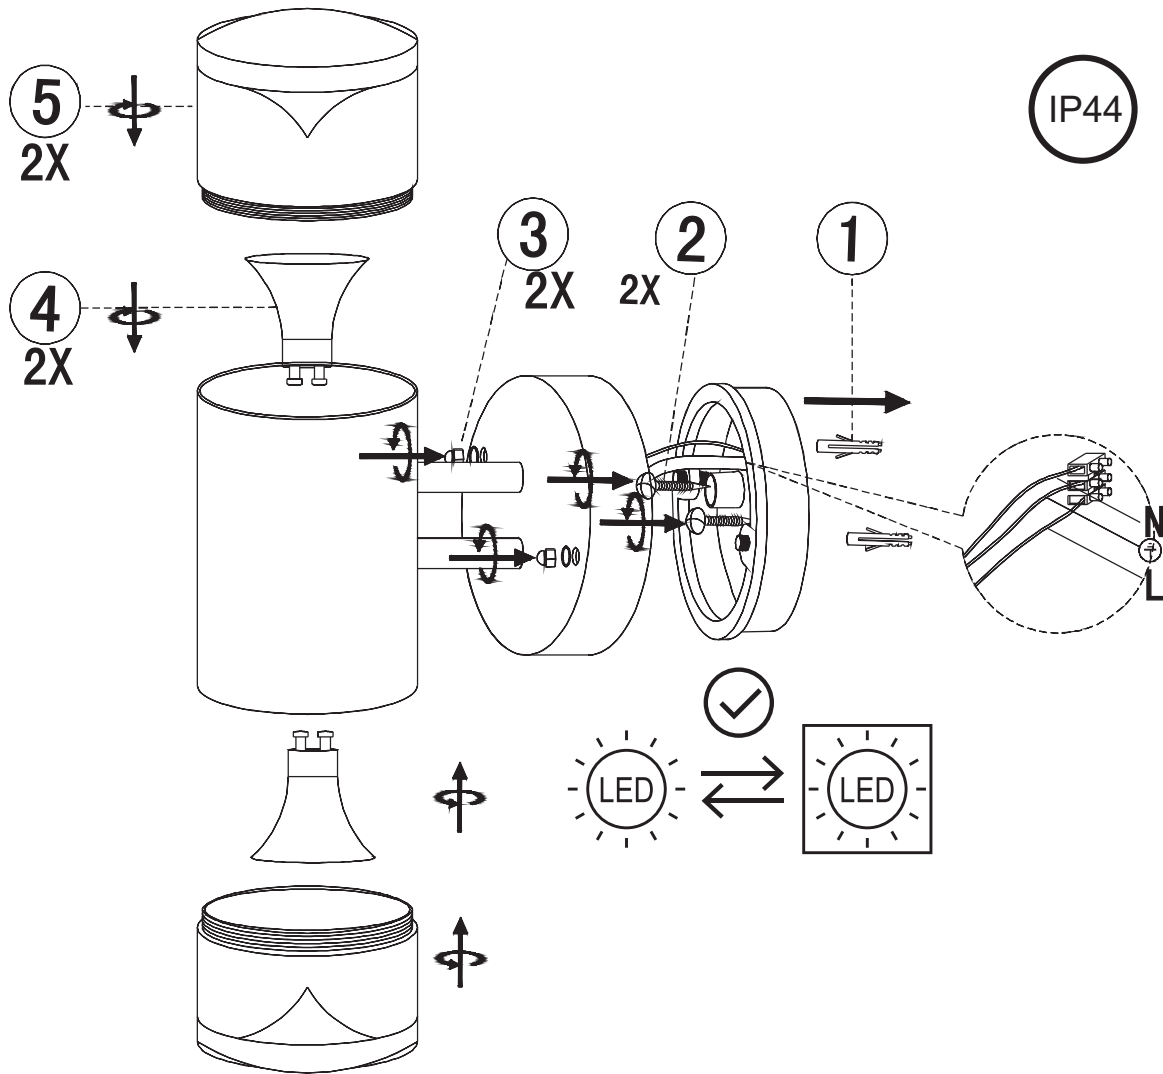

GLOBO

LIGHTING

www.globo-lighting.com

B

32029

GLOBO Handels GmbH
 Gewerbestrasse 3
 A-9184 Sankt Peter
 AUSTRIA

DEU: Dieses Produkt enthält eine Lichtquelle der Energieeffizienzklasse (G).

GBR: This product contains a light source of energy efficiency class (G).