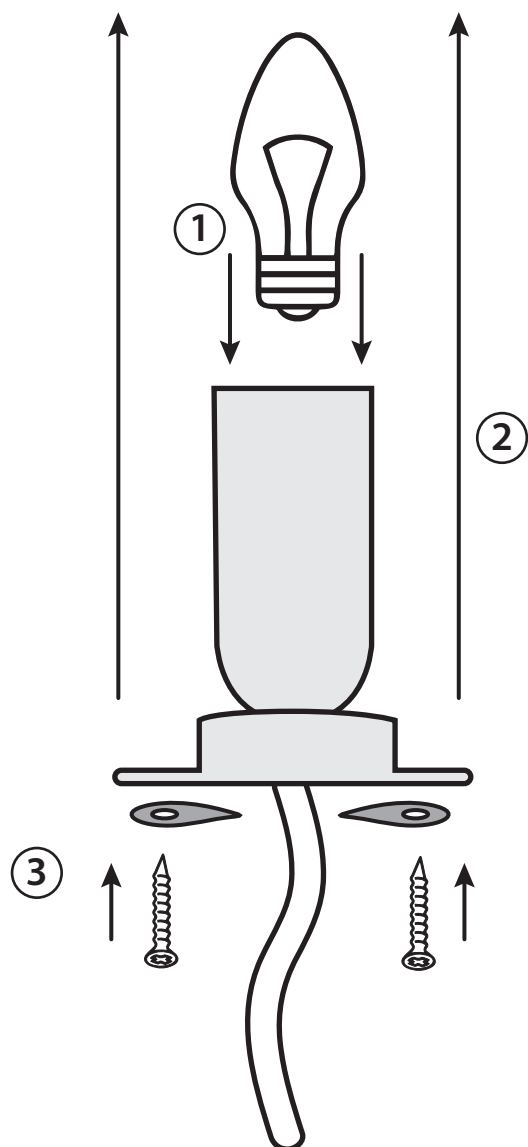

GLOBO

LIGHTING

28300WB

↑ ON / OFF ↓

GLOBO Handels GmbH
Gewerbestr. 3
A-9184 St. Peter, AUSTRIA
www.globo-lighting.com