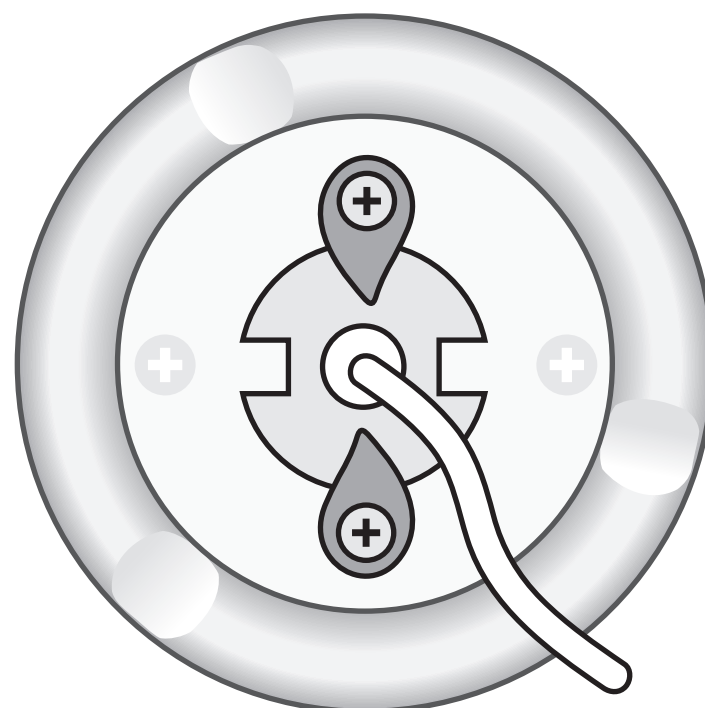

GLOBO

LIGHTING

28300WB

↑ ON / OFF ↓

GLOBO Handels GmbH
Gewerbestr. 3
A-9184 St. Peter, AUSTRIA
www.globo-lighting.com